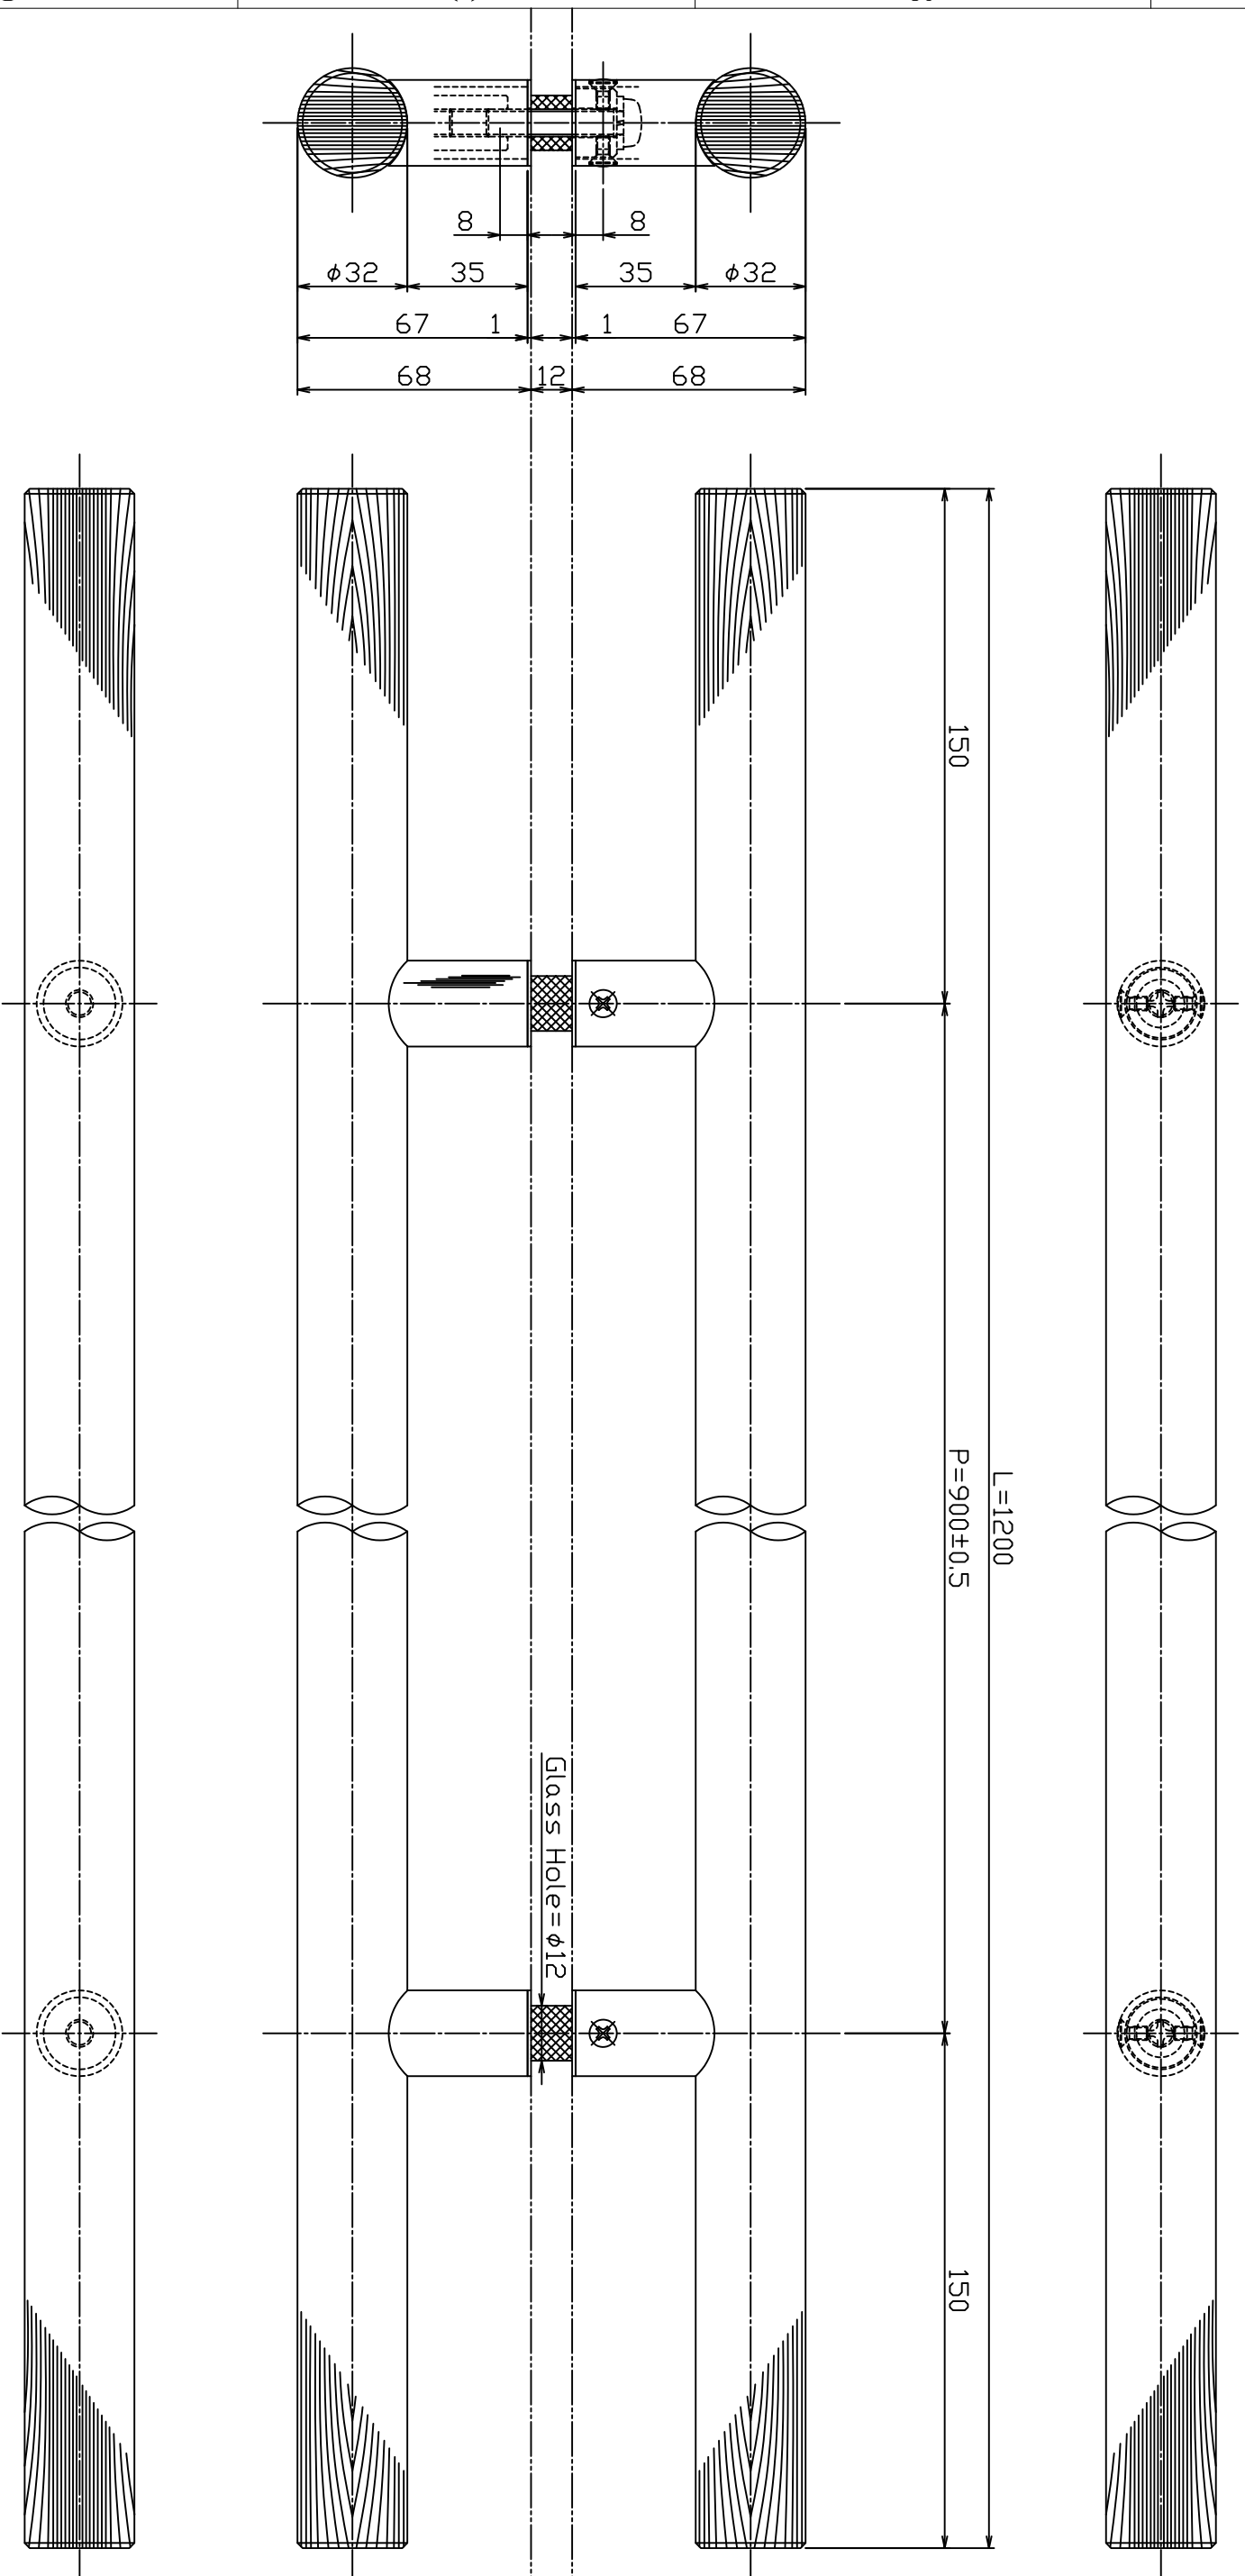

AG432-30-X-L1200

Finish (Leg)	Finish (Grip)	Code
SS Hairline	J-Wood Brown	AG432-30-140-L1200
SS Hairline	J-Wood Scotch	AG432-30-141-L1200
SS Hairline	J-Wood White	AG432-30-142-L1200
SS Hairline	J-Wood Black	AG432-30-143-L1200

Ver	Date	Engineering change notice	Dwg	App
1	0000/00/00	新規出図	KAWAJUN	KAWAJUN

Product name		Name		Code	
ドアハンドル		-		AG432-30-140-L1200	
Door Handle		-		Ver01	
KAWAJUN 河海株式会社		Dim	Geo	S=	外形
				1:1	☑

A3
作成 【Honey】 1

2

3

4

5

6