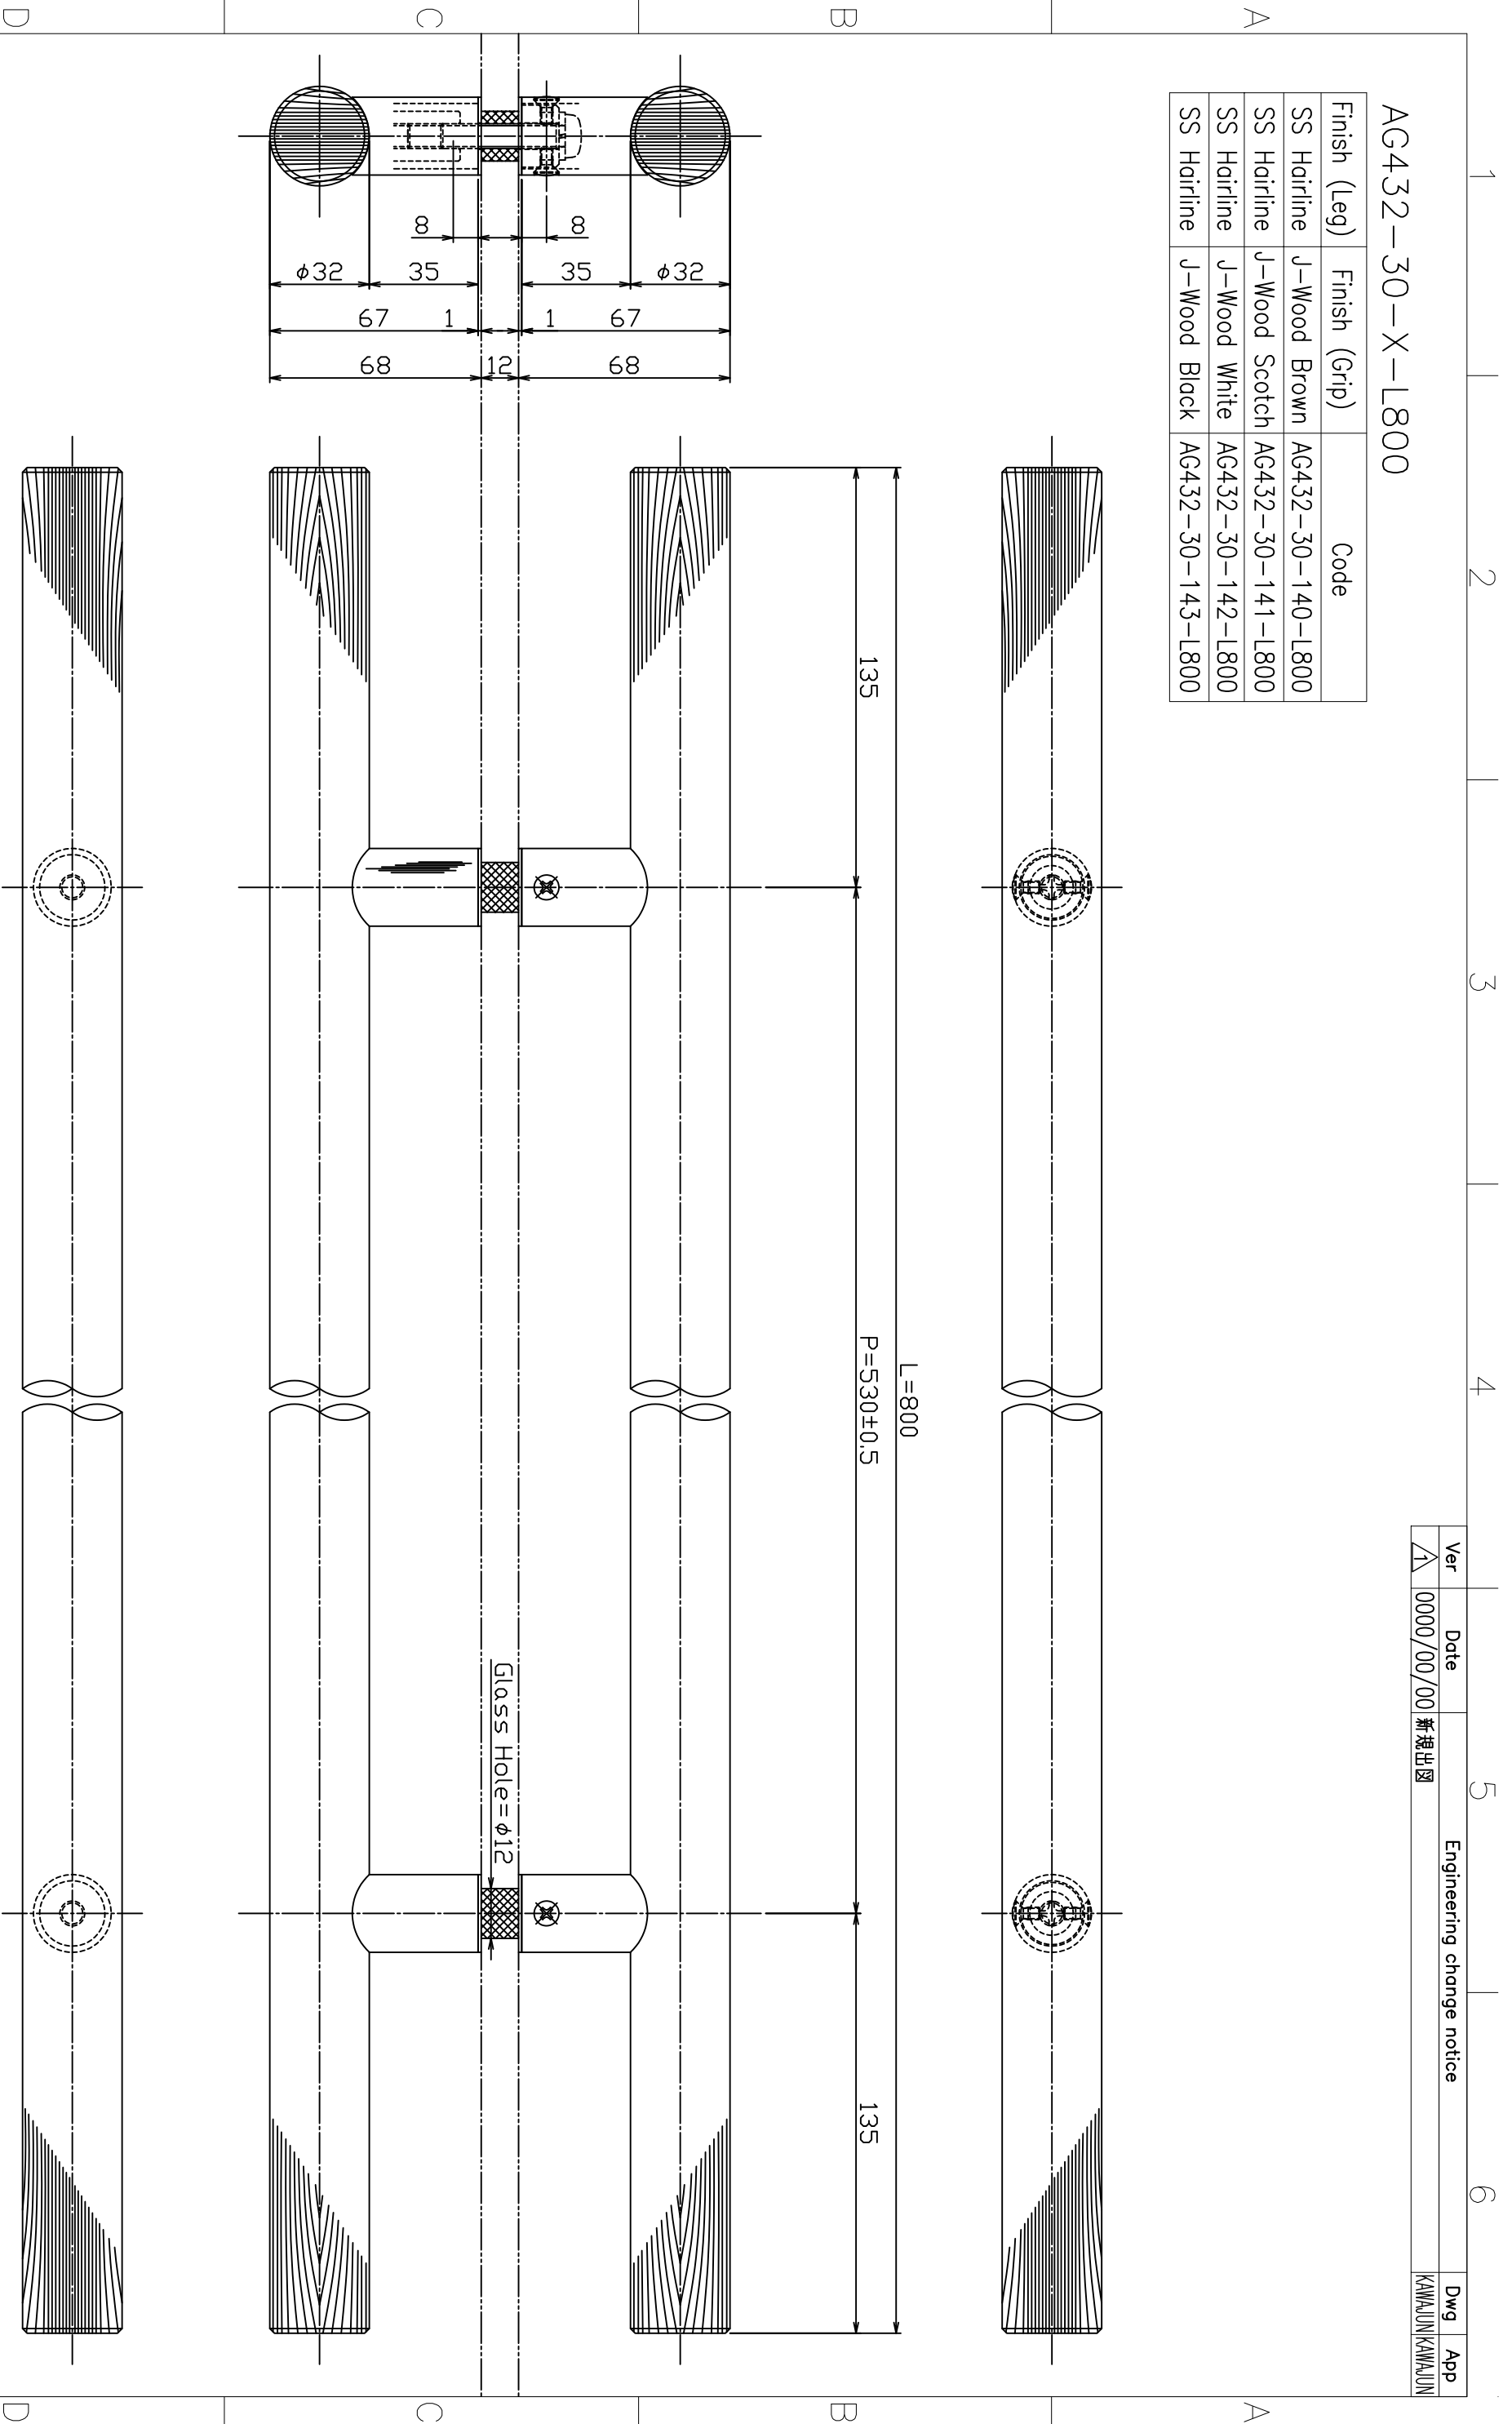

AG432-30-X-L800

Finish (Leg)	Finish (Grip)	Code
SS Hairline	J-Wood Brown	AG432-30-140-L800
SS Hairline	J-Wood Scotch	AG432-30-141-L800
SS Hairline	J-Wood White	AG432-30-142-L800
SS Hairline	J-Wood Black	AG432-30-143-L800

Ver	Date	Engineering change notice	Dwg	App
1	0000/00/00	新規出図	KAWAJUN	KAWAJUN

Product name		Name		Code	
ドアハンドル		-		AG432-30-140-L800	
Door Handle		-		Ver01	
KAWAJUN 河海株式会社		Dim	Geo	S=	外形
				1:1	☑

A3  
作成 【Honey】 1

2

3

4

5

6