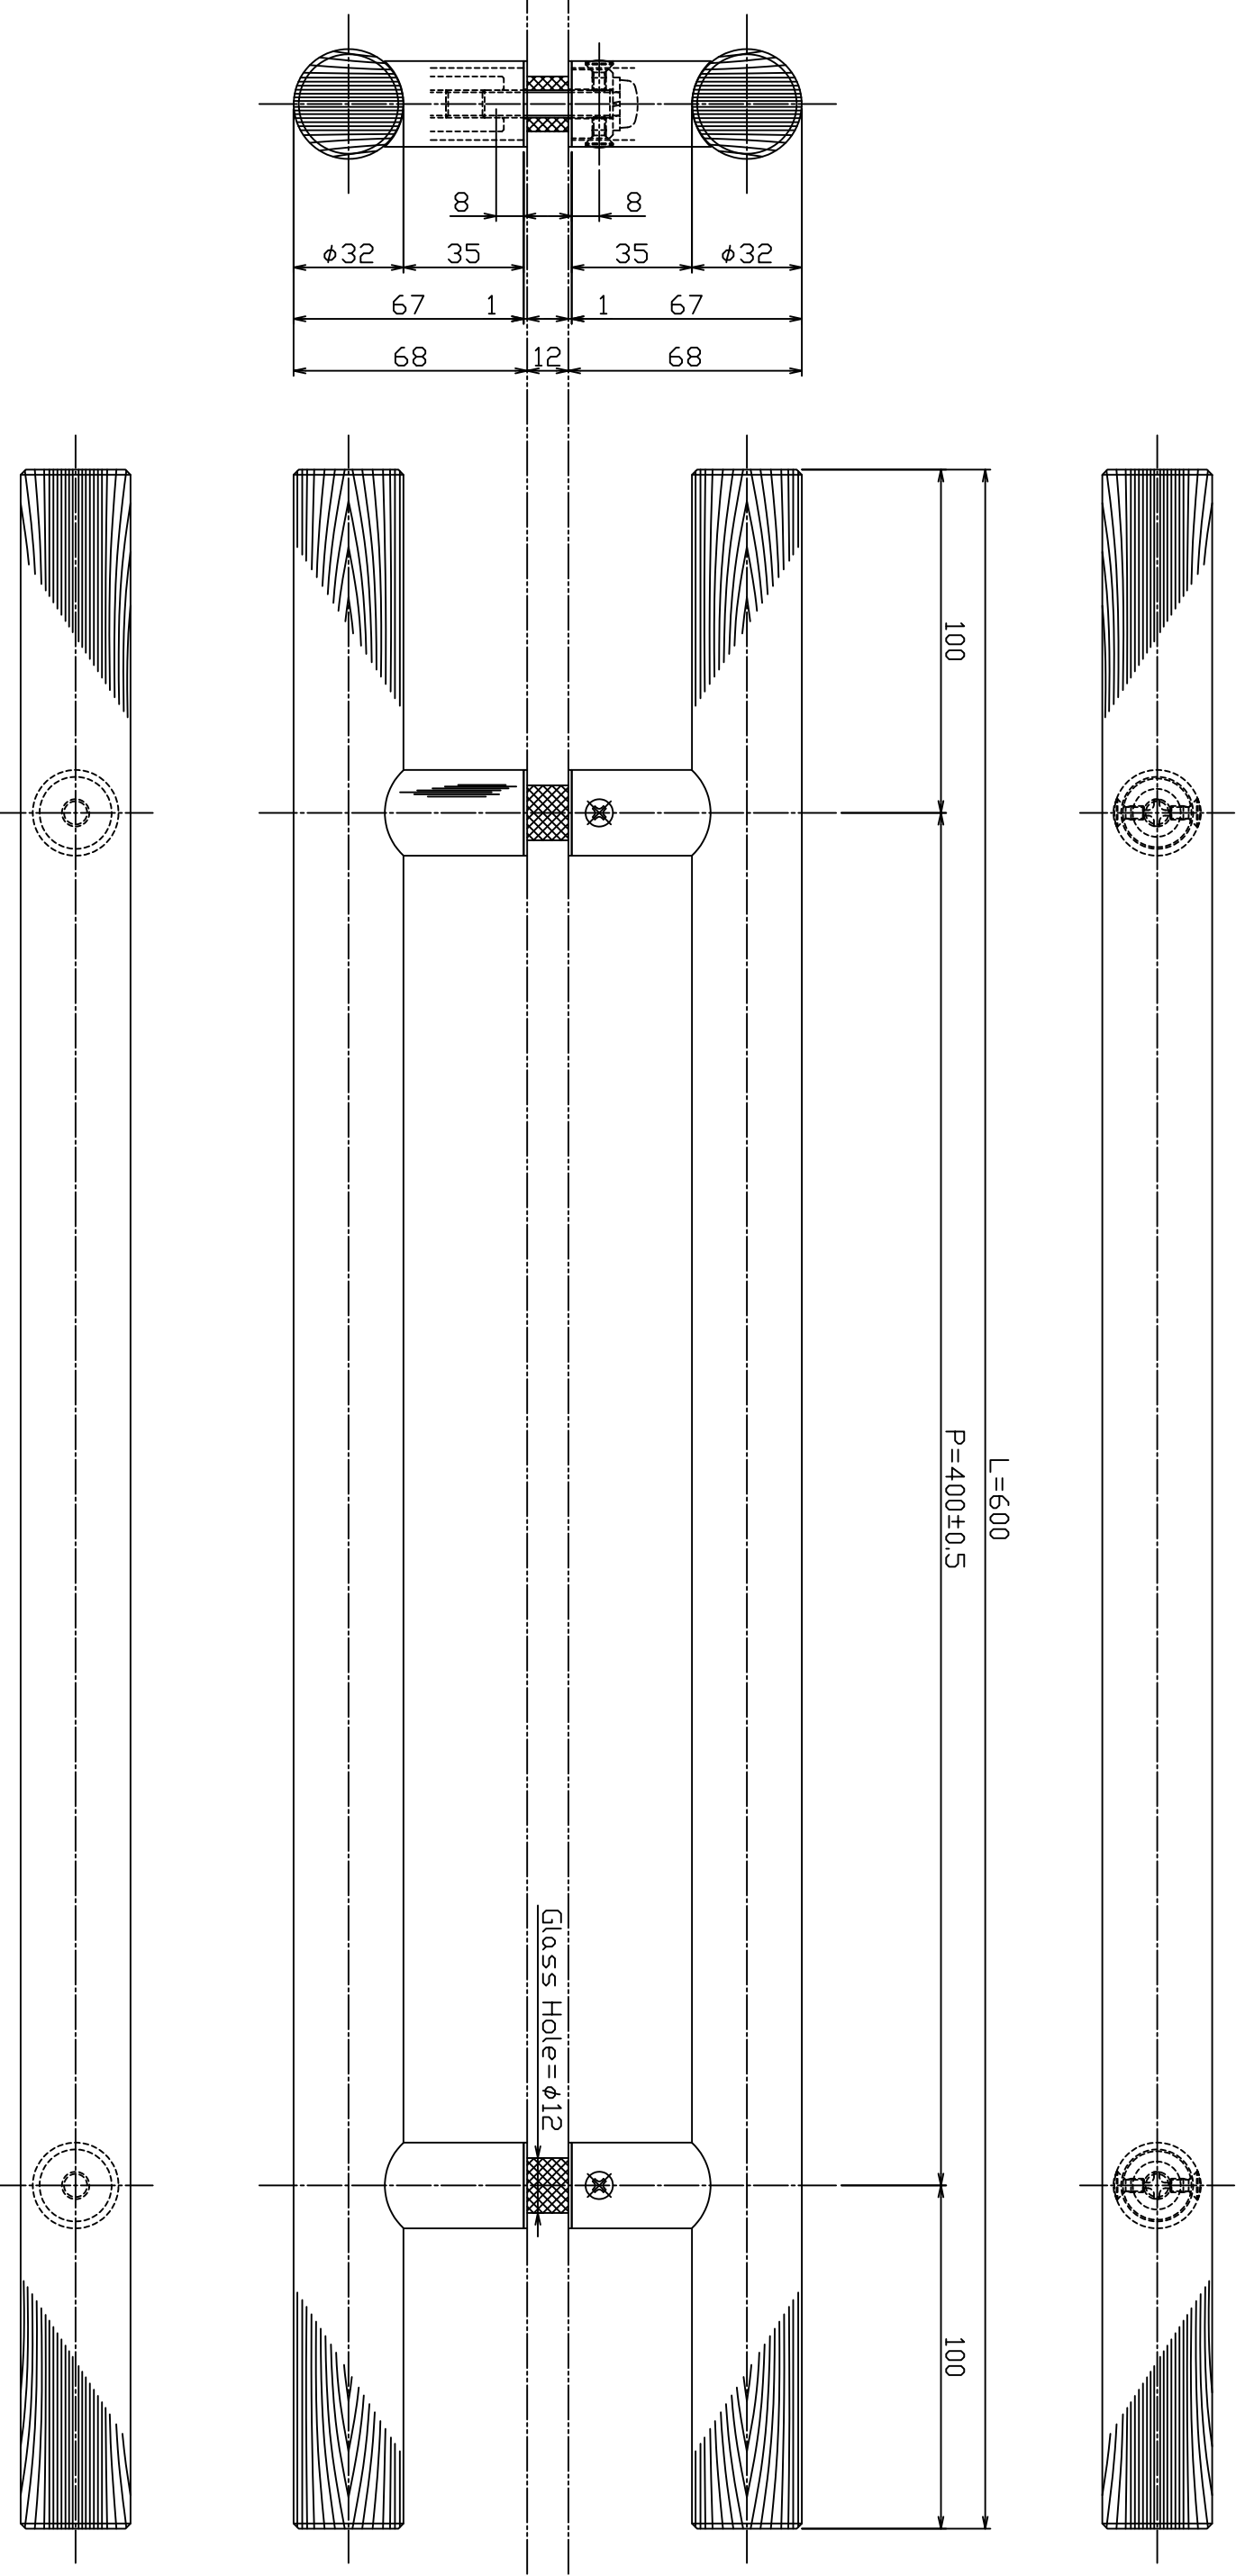

AG432-30-X-L600

Finish (Leg)	Finish (Grip)	Code
SS Hairline	J-Wood Brown	AG432-30-140-L600
SS Hairline	J-Wood Scotch	AG432-30-141-L600
SS Hairline	J-Wood White	AG432-30-142-L600
SS Hairline	J-Wood Black	AG432-30-143-L600

Ver	Date	Engineering change notice	Dwg	App
1	0000/00/00	新規出図	KAWAJUN	KAWAJUN

Product name	Name	Code
ドアハンドル	-	AG432-30-141-L600
Door Handle	-	Ver01

KAWAJUN 河海株式会社

Dim Geo S= 1:1 外形

A3
作成 【Honey】 1

2

3

4