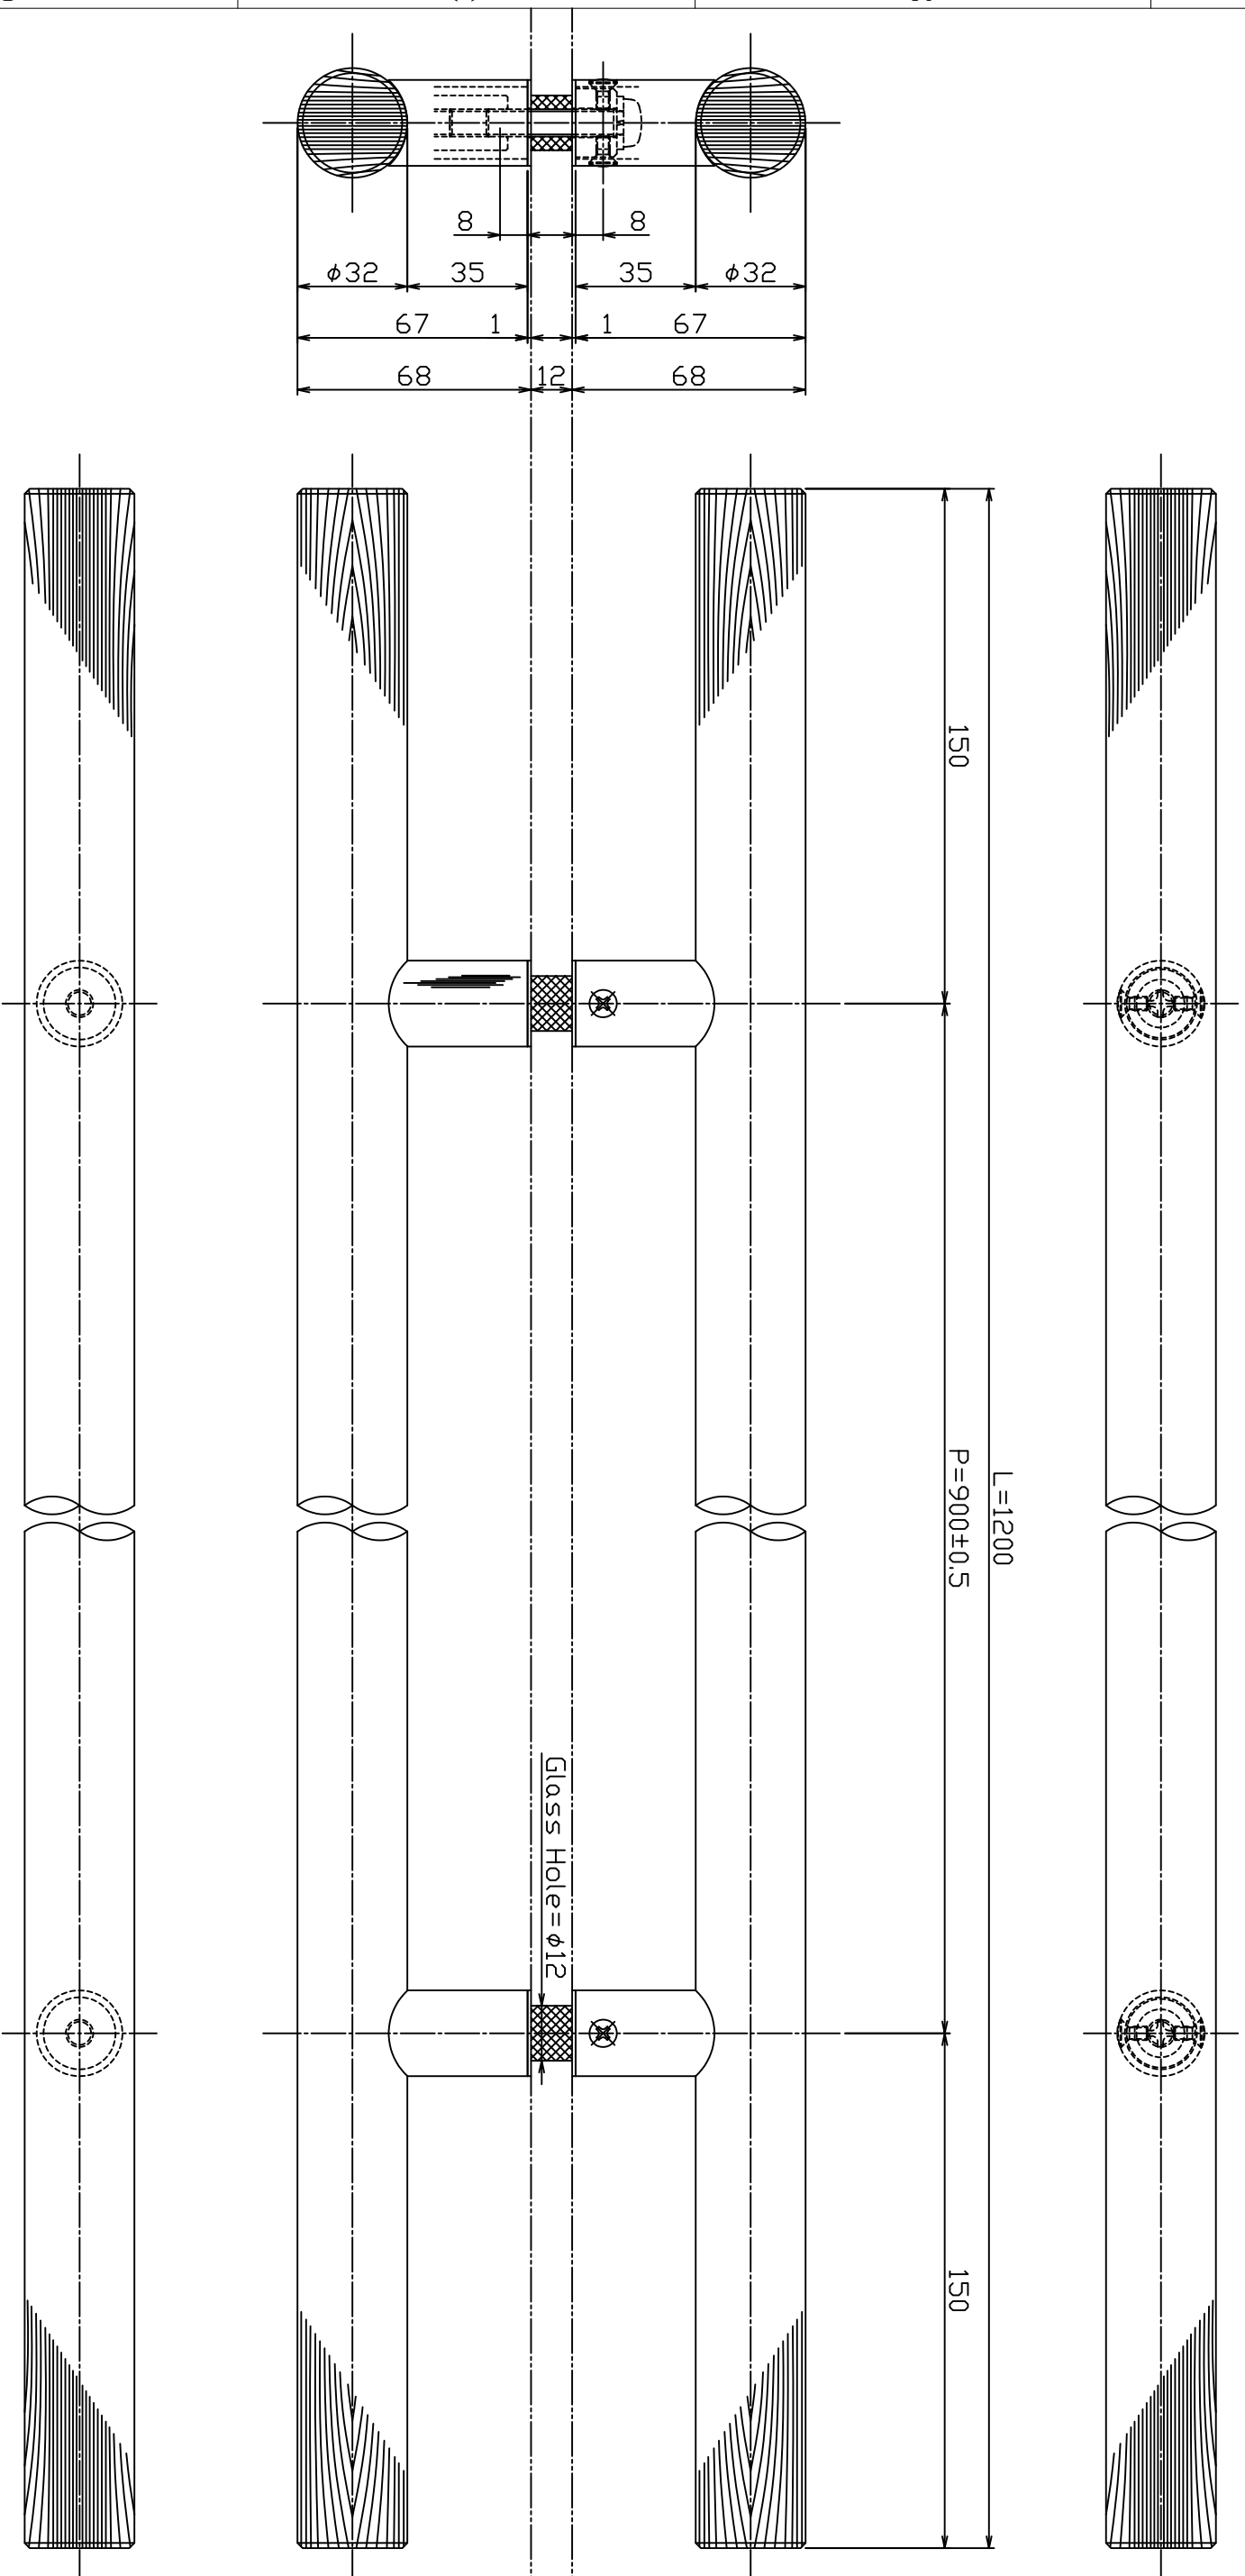

AG432-30-X-L1200

Finish (Leg)	Finish (Grip)	Code
SS Hairline	J-Wood Brown	AG432-30-140-L1200
SS Hairline	J-Wood Scotch	AG432-30-141-L1200
SS Hairline	J-Wood White	AG432-30-142-L1200
SS Hairline	J-Wood Black	AG432-30-143-L1200

Ver	Date	Engineering change notice	Dwg	App
1	0000/00/00	新規出図	KAWAJUN	KAWAJUN

Product name		Name		Code	
ドアハンドル		-		AG432-30-143-L1200	
Door Handle		-		Ver01	
KAWAJUN 河海株式会社		Dim	Geo	S=	外形
				1:1	☑

A3
作成 【Honey】 1

2

3

4

5

6