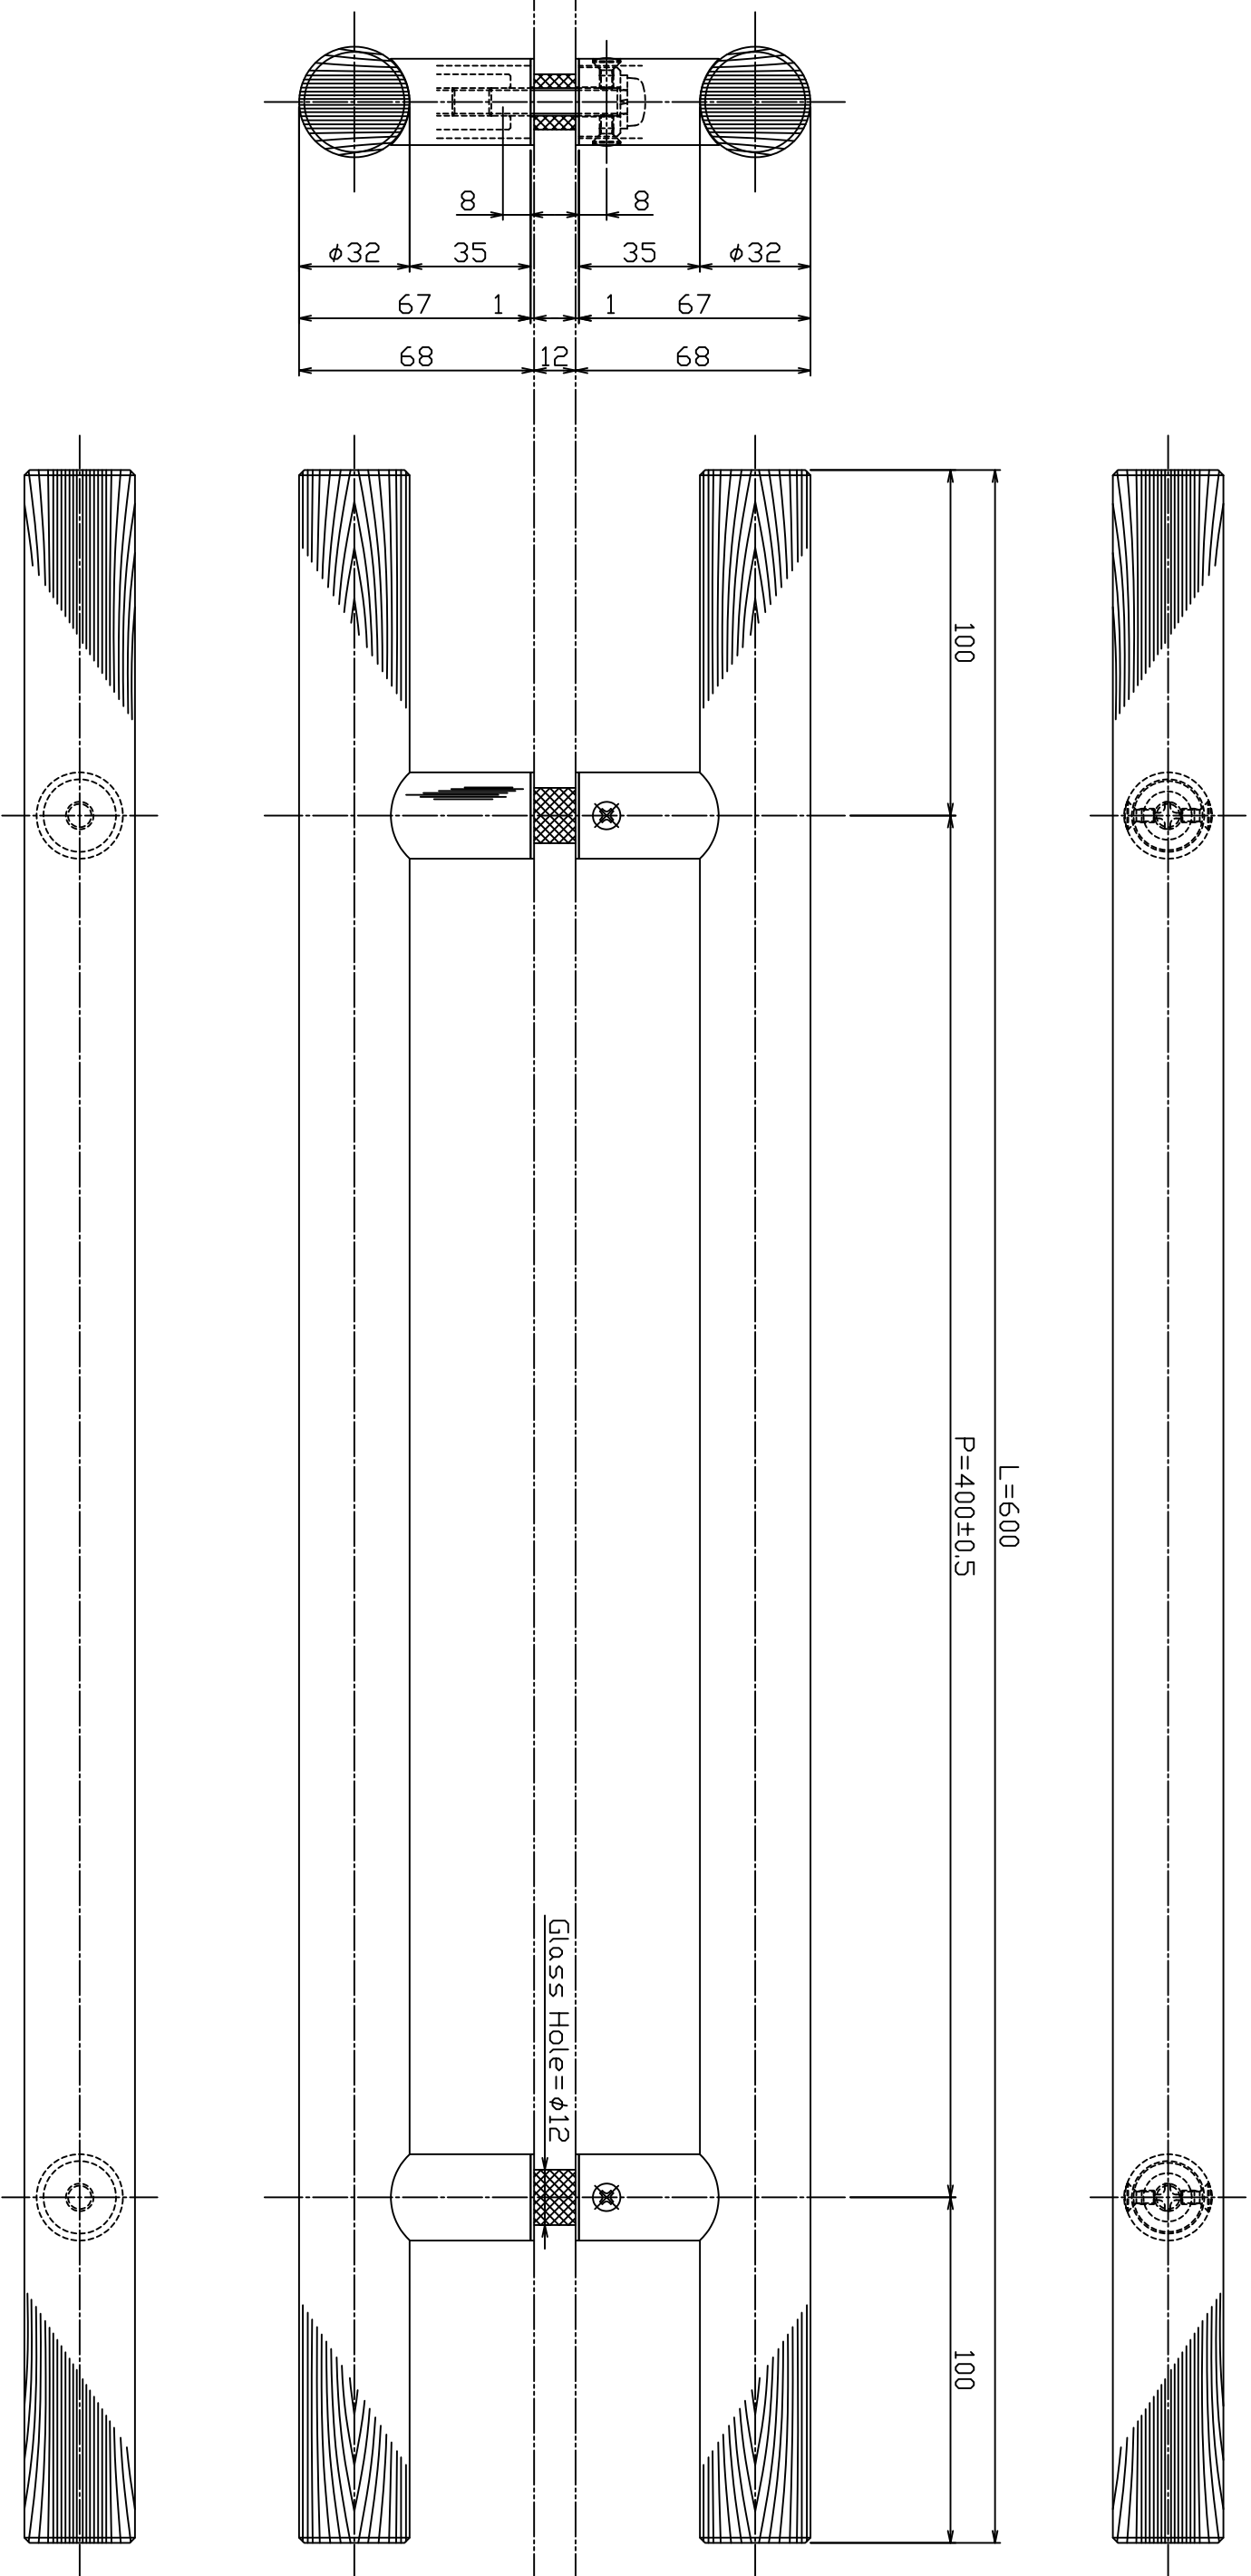

AG432-30-X-L600

Finish (Leg)	Finish (Grip)	Code
SS Hairline	J-Wood Brown	AG432-30-140-L600
SS Hairline	J-Wood Scotch	AG432-30-141-L600
SS Hairline	J-Wood White	AG432-30-142-L600
SS Hairline	J-Wood Black	AG432-30-143-L600

Ver	Date	Engineering change notice	Dwg	App
1	0000/00/00	新規出図	KAWAJUN	KAWAJUN

Product name	Name	Code
ドアハンドル Door Handle	-	AG432-30-143-L600 Ver01

KAWAJUN 河海株式会社

Dim Geo S= 1:1 外形