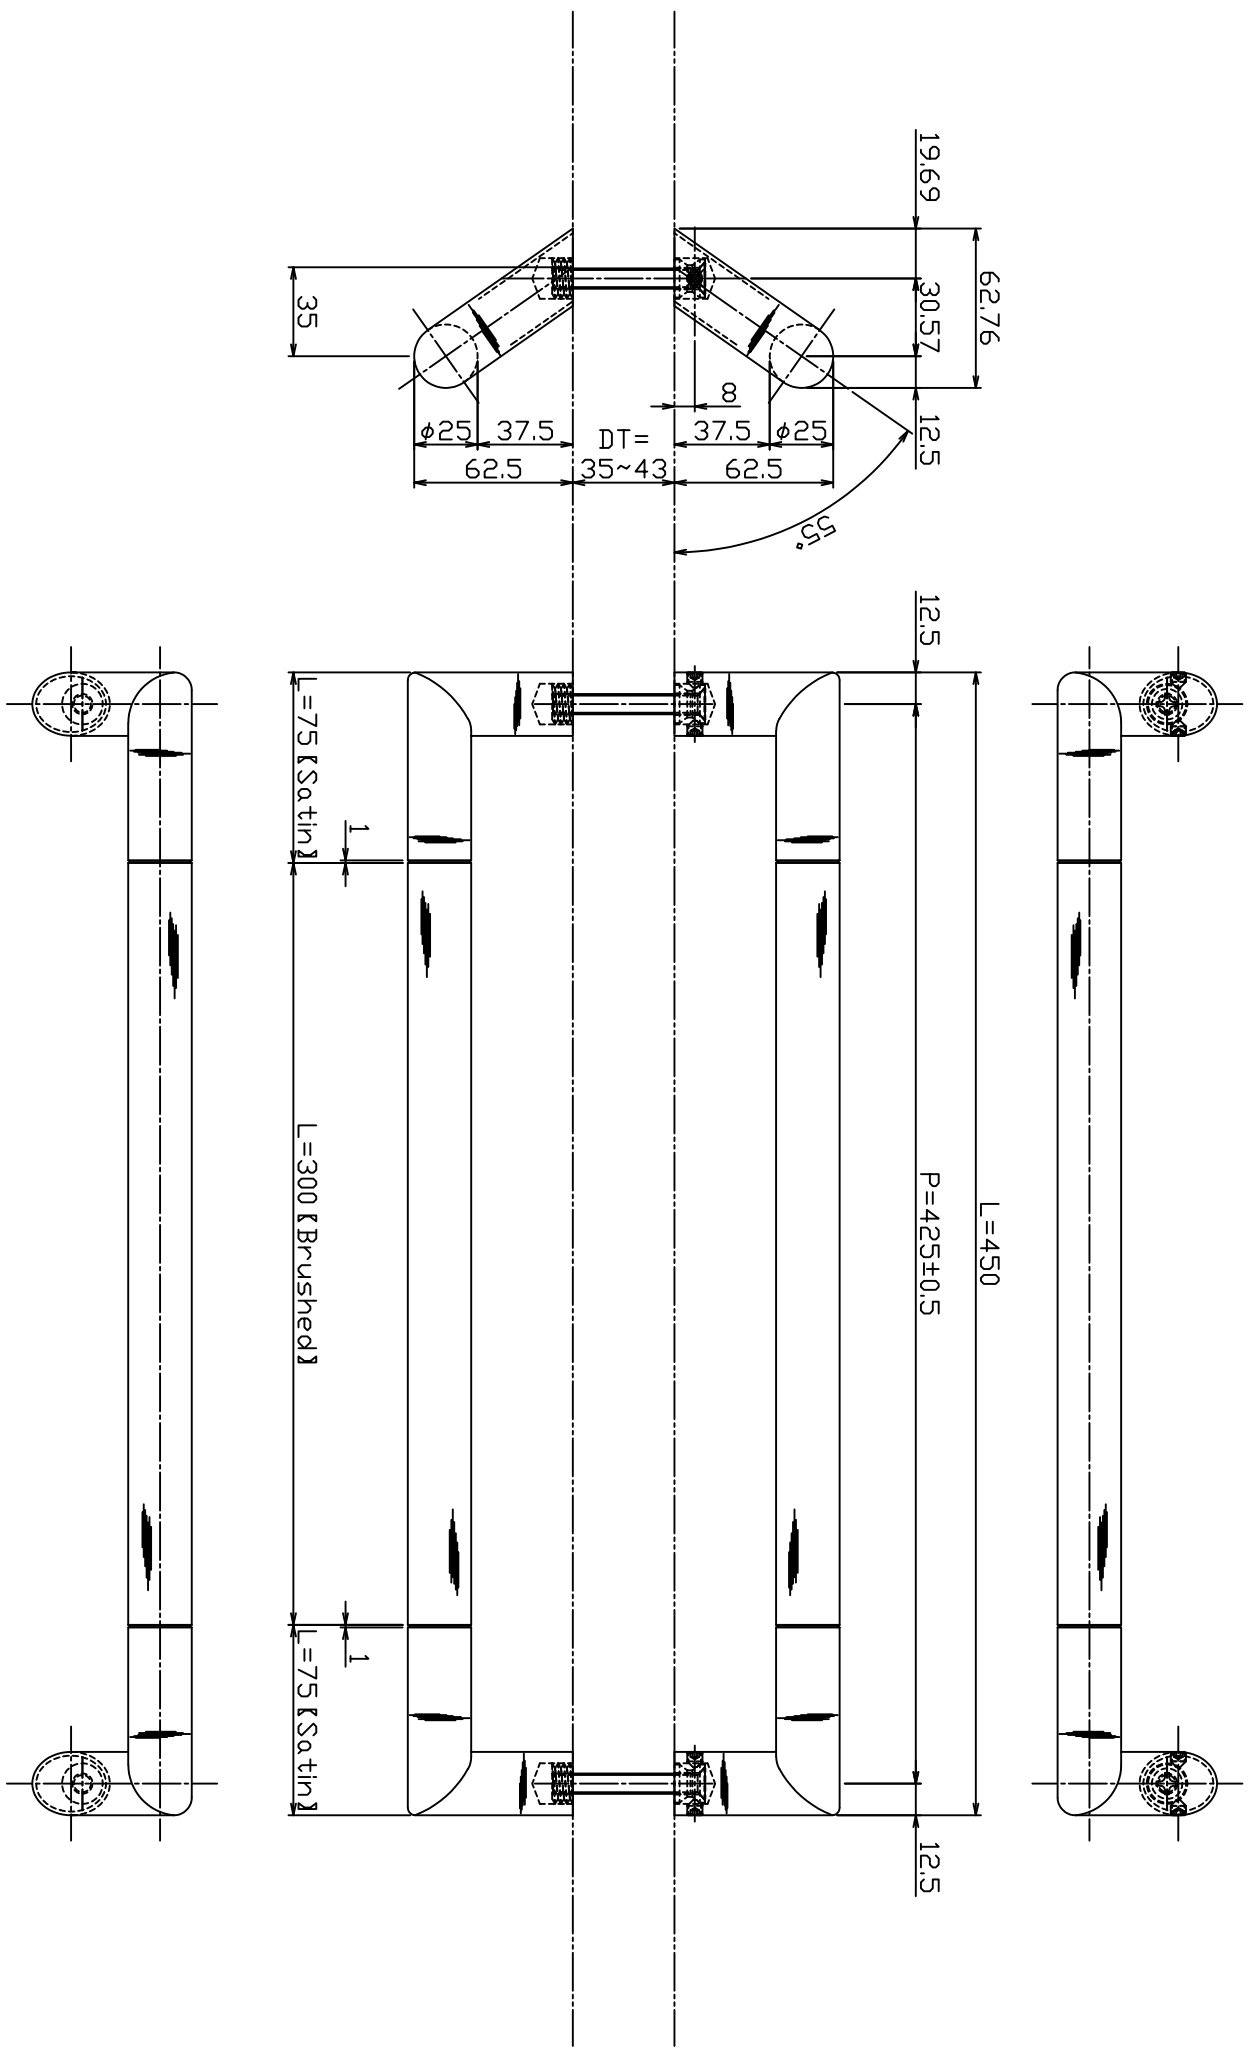

AT1022-X-X-L450

Finish (Leg)	Finish (Grip)	Code
SS Satin	SS Brushed	AT1022-10-116-L450
SS Satin	SS Scratch	AT1022-10-117-L450
SS Satin	J-Wood White	AT1022-13-118-L450
SS Satin	Blasted Black	AT1022-38-119-L450

Ver	Date	Engineering change notice	Dwg	App
1	0000/00/00	新規出図	KAWAJUN	KAWAJUN

Product name	Name	Code
ドアハンドル Door Handle	-	AT1022-10-116-L450 Ver01

KAWAJUN 河海株式会社

Dim	Geo
<input type="checkbox"/>	<input checked="" type="checkbox"/>

S= 1:1 外形図

A3
作成

2

3

4

5

6