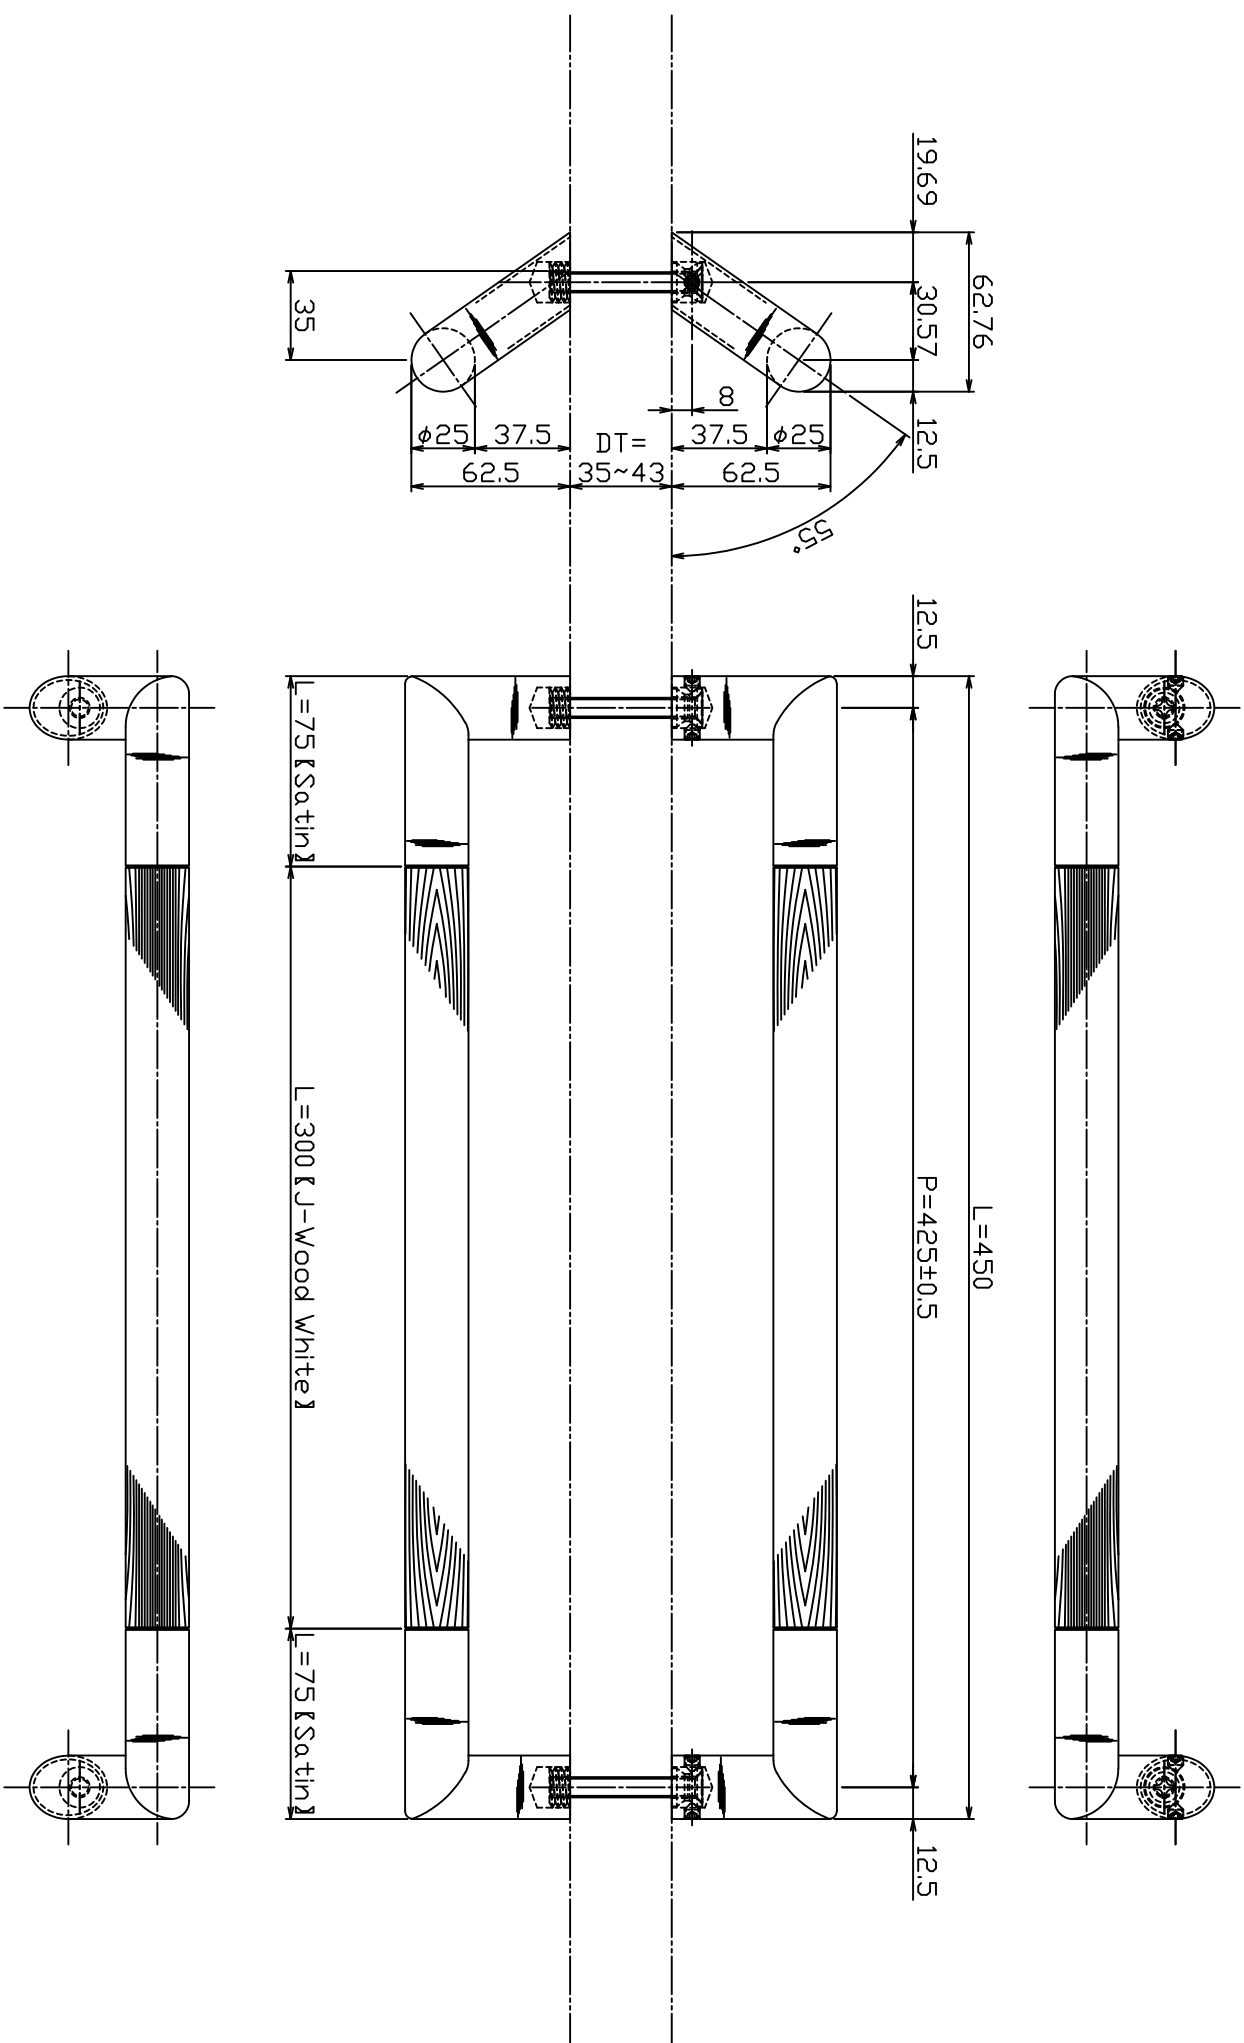

AT1022-X-X-L450

Finish (Leg)	Finish (Grip)	Code
SS Satin	SS Brushed	AT1022-10-116-L450
SS Satin	SS Scratch	AT1022-10-117-L450
SS Satin	J-Wood White	AT1022-13-118-L450
SS Satin	Blasted Black	AT1022-38-119-L450

Ver	Date	Engineering change notice	Dwg	App
△1	0000/00/00	新規出図	KAWAJUN	KAWAJUN

Product name	Name	Code
ドアハンドル	-	AT1022-13-118-L450
Door Handle	-	Ver01
KAWAJUN 河海株式会社		S= 1:1 外形図

A3
作成 【Honey】 1

2

3

4

5

6