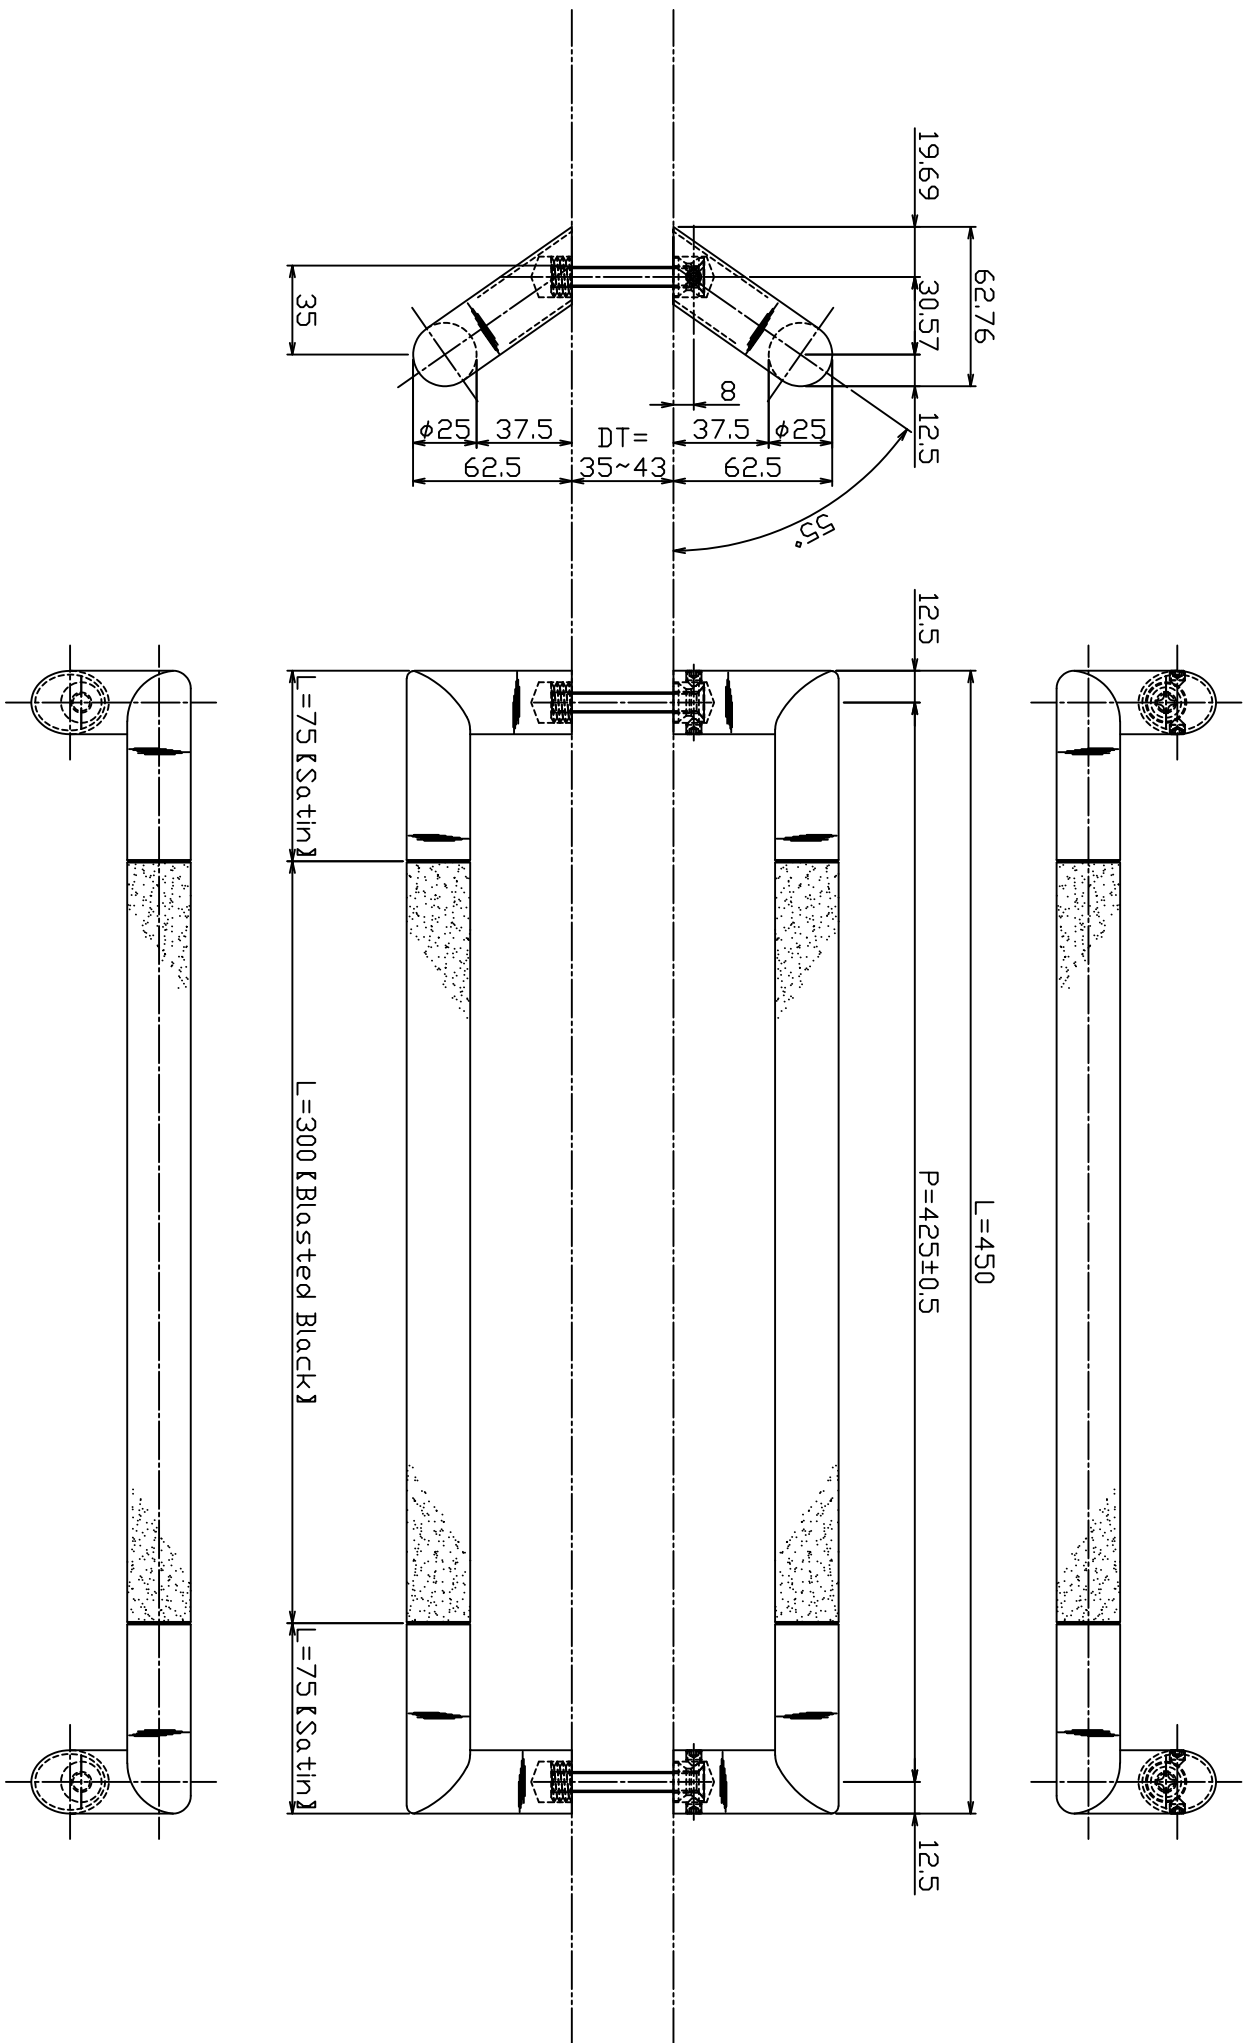

AT1022-X-X-L450

Finish (Leg)	Finish (Grip)	Code
SS Satin	SS Brushed	AT1022-10-116-L450
SS Satin	SS Scratch	AT1022-10-117-L450
SS Satin	J-Wood White	AT1022-13-118-L450
SS Satin	Blasted Black	AT1022-38-119-L450

Ver	Date	Engineering change notice	Dwg	App
1	0000/00/00	新規出図	KAWAJUN	KAWAJUN

Product name	Name	Code
ドアハンドル Door Handle	-	AT1022-38-119-L450 Ver01
KAWAJUN 河海株式会社	Dim	S= 1:1 外形

A3 作成

2

3

4

5

6