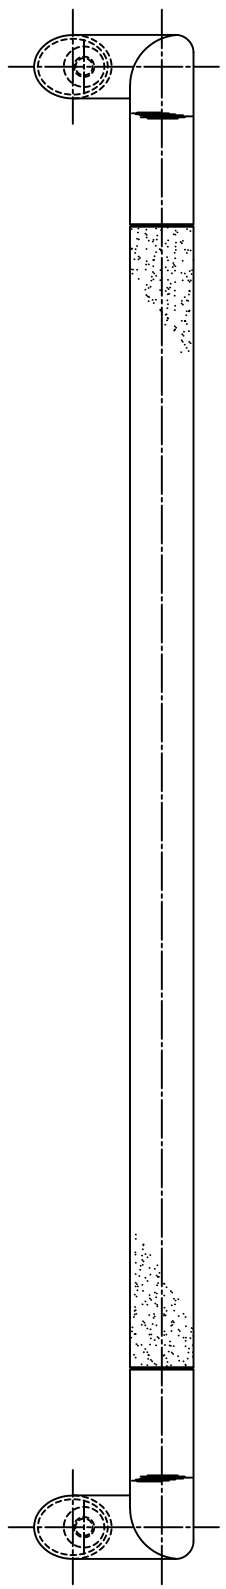

AT1022-X-X-L600

Finish (Leg)	Finish (Grip)	Code
SS Satin	SS Brushed	AT1022-10-116-L600
SS Satin	SS Scratch	AT1022-10-117-L600
SS Satin	J-Wood White	AT1022-13-118-L600
SS Satin	Blasted Black	AT1022-38-119-L600

Ver	Date	Engineering change notice	Dwg	App
1	0000/00/00	新規出図	KAWAJUN	KAWAJUN

Product name	Name	Code
ドアハンドル	-	AT1022-38-119-L600
Door Handle	-	Ver01
KAWAJUN 河海株式会社		S= 1:1 外形図