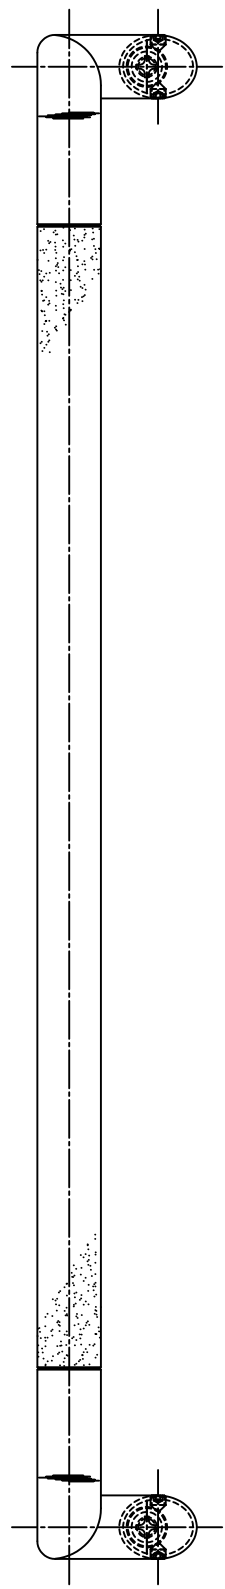

AT1022-X-X-L600

Finish (Leg)	Finish (Grip)	Code
SS Satin	SS Brushed	AT1022-10-116-L600
SS Satin	SS Scratch	AT1022-10-117-L600
SS Satin	J-Wood White	AT1022-13-118-L600
SS Satin	Blasted Black	AT1022-38-119-L600

Ver	Date	Engineering change notice	Dwg	App
1	0000/00/00	新規出図	KAWAJUN	KAWAJUN

Product name	Name	Code
ドアハンドル	-	AT1022-38-119-L600
Door Handle	-	Ver01
KAWAJUN 河海株式会社		S= 1:1 外形図