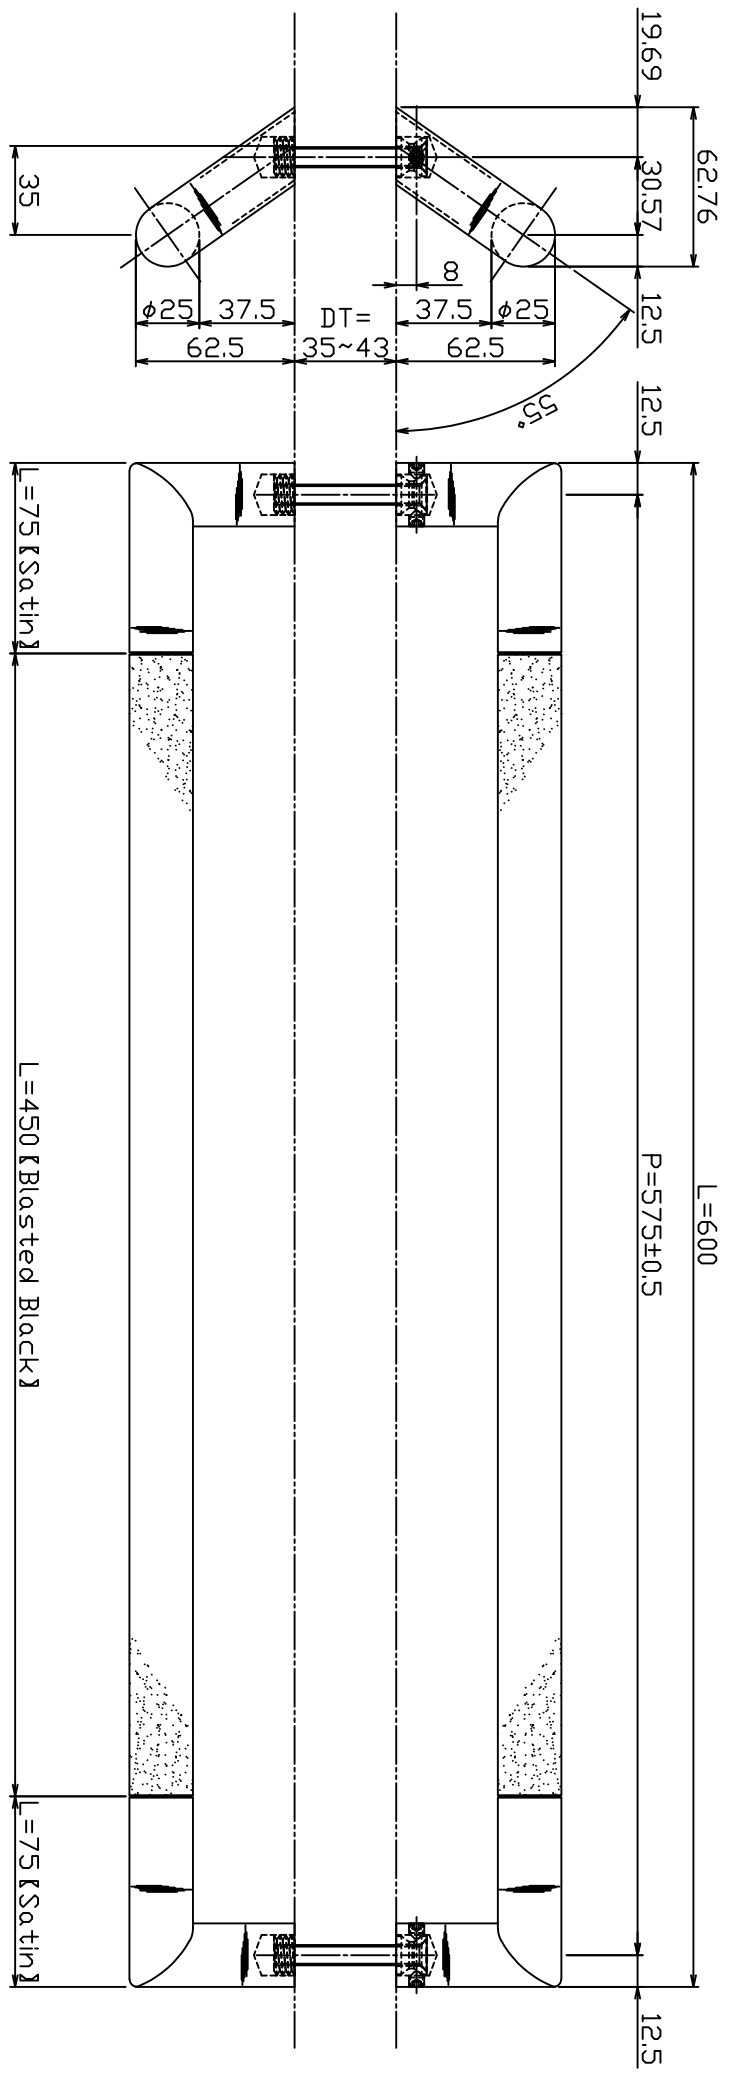

AT1022-X-X-L600

Finish (Leg)	Finish (Grip)	Code
SS Satin	SS Brushed	AT1022-10-116-L600
SS Satin	SS Scratch	AT1022-10-117-L600
SS Satin	J-Wood White	AT1022-13-118-L600
SS Satin	Blasted Black	AT1022-38-119-L600

Ver	Date	Engineering change notice	Dwg	App
1	0000/00/00	新規出図	KAWAJUN	KAWAJUN

Product name	Name	Code
ドアハンドル	-	AT1022-38-119-L600
Door Handle	-	Ver01
KAWAJUN 河海株式会社		S= 1:1 外形図