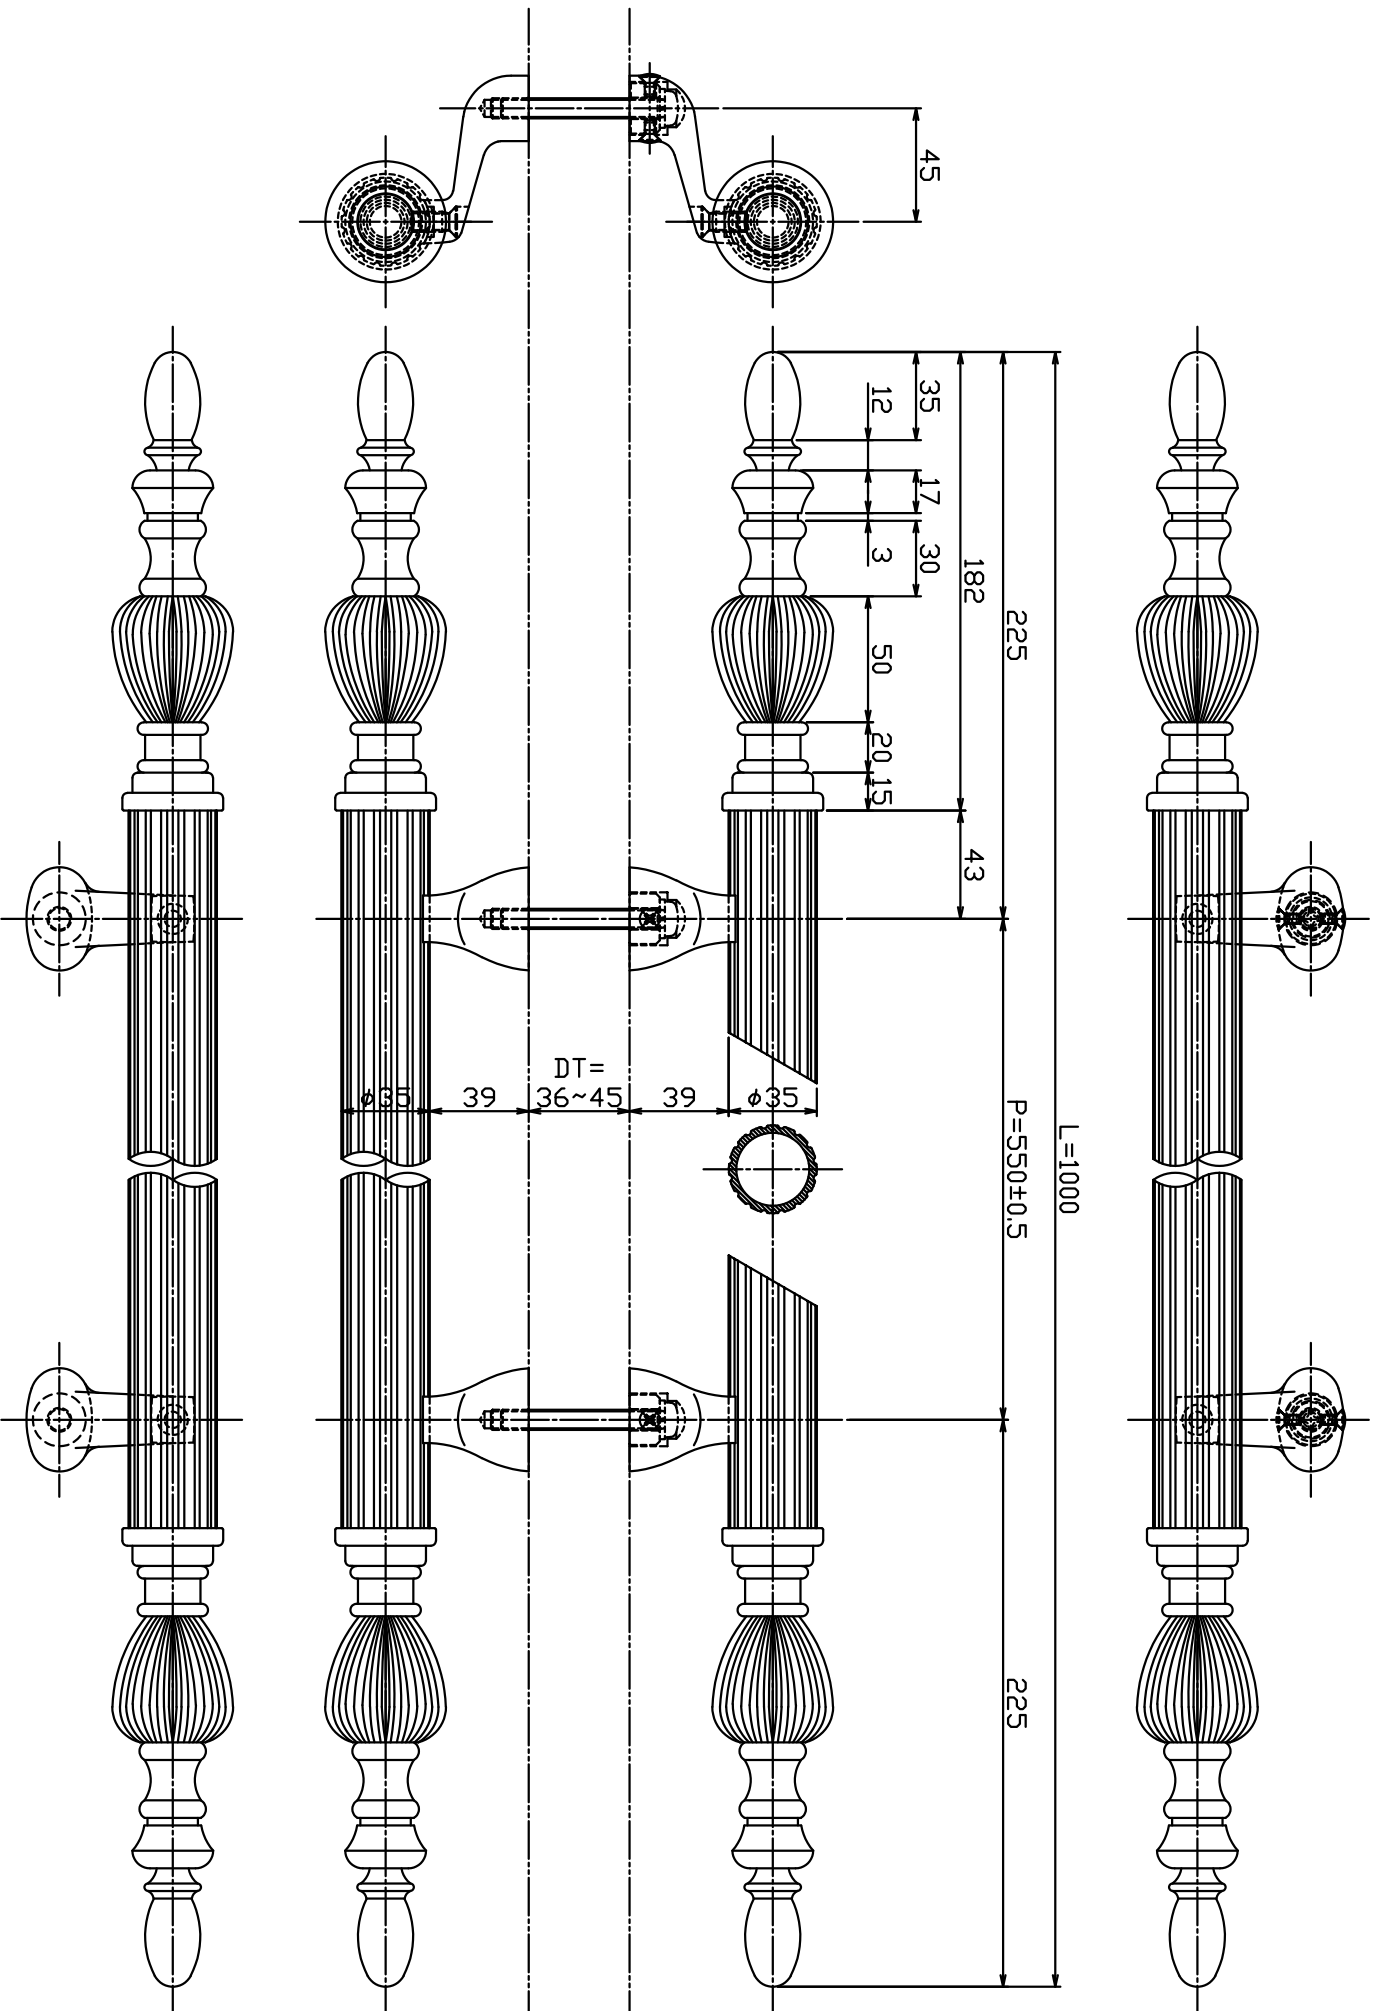

1 2 3 4 5 6

Ver	Date	Engineering change notice	Dwg	App
1/A	0000/00/00	新規出図	KAWAJUN	KAWAJUN

AT1182-23-X-L1000

Finish	Code
Brass Mirror	AT1182-23-169-L1000
Oxidised Brass	AT1182-23-170-L1000

D

C

B

A

2018-09-06 15:00:44 AT1182-23-169-L1000_approve

A3 作成 【Honey】 1

2

3

4

5

6

D

C

B

A

Product name		Name		Code	
ドアハンドル		-		AT1182-23-169-L1000	
Door Handle		-		Ver01	
KAWAJUN 河津株式会社				Dim	Geo
		S=		1:1 外形	