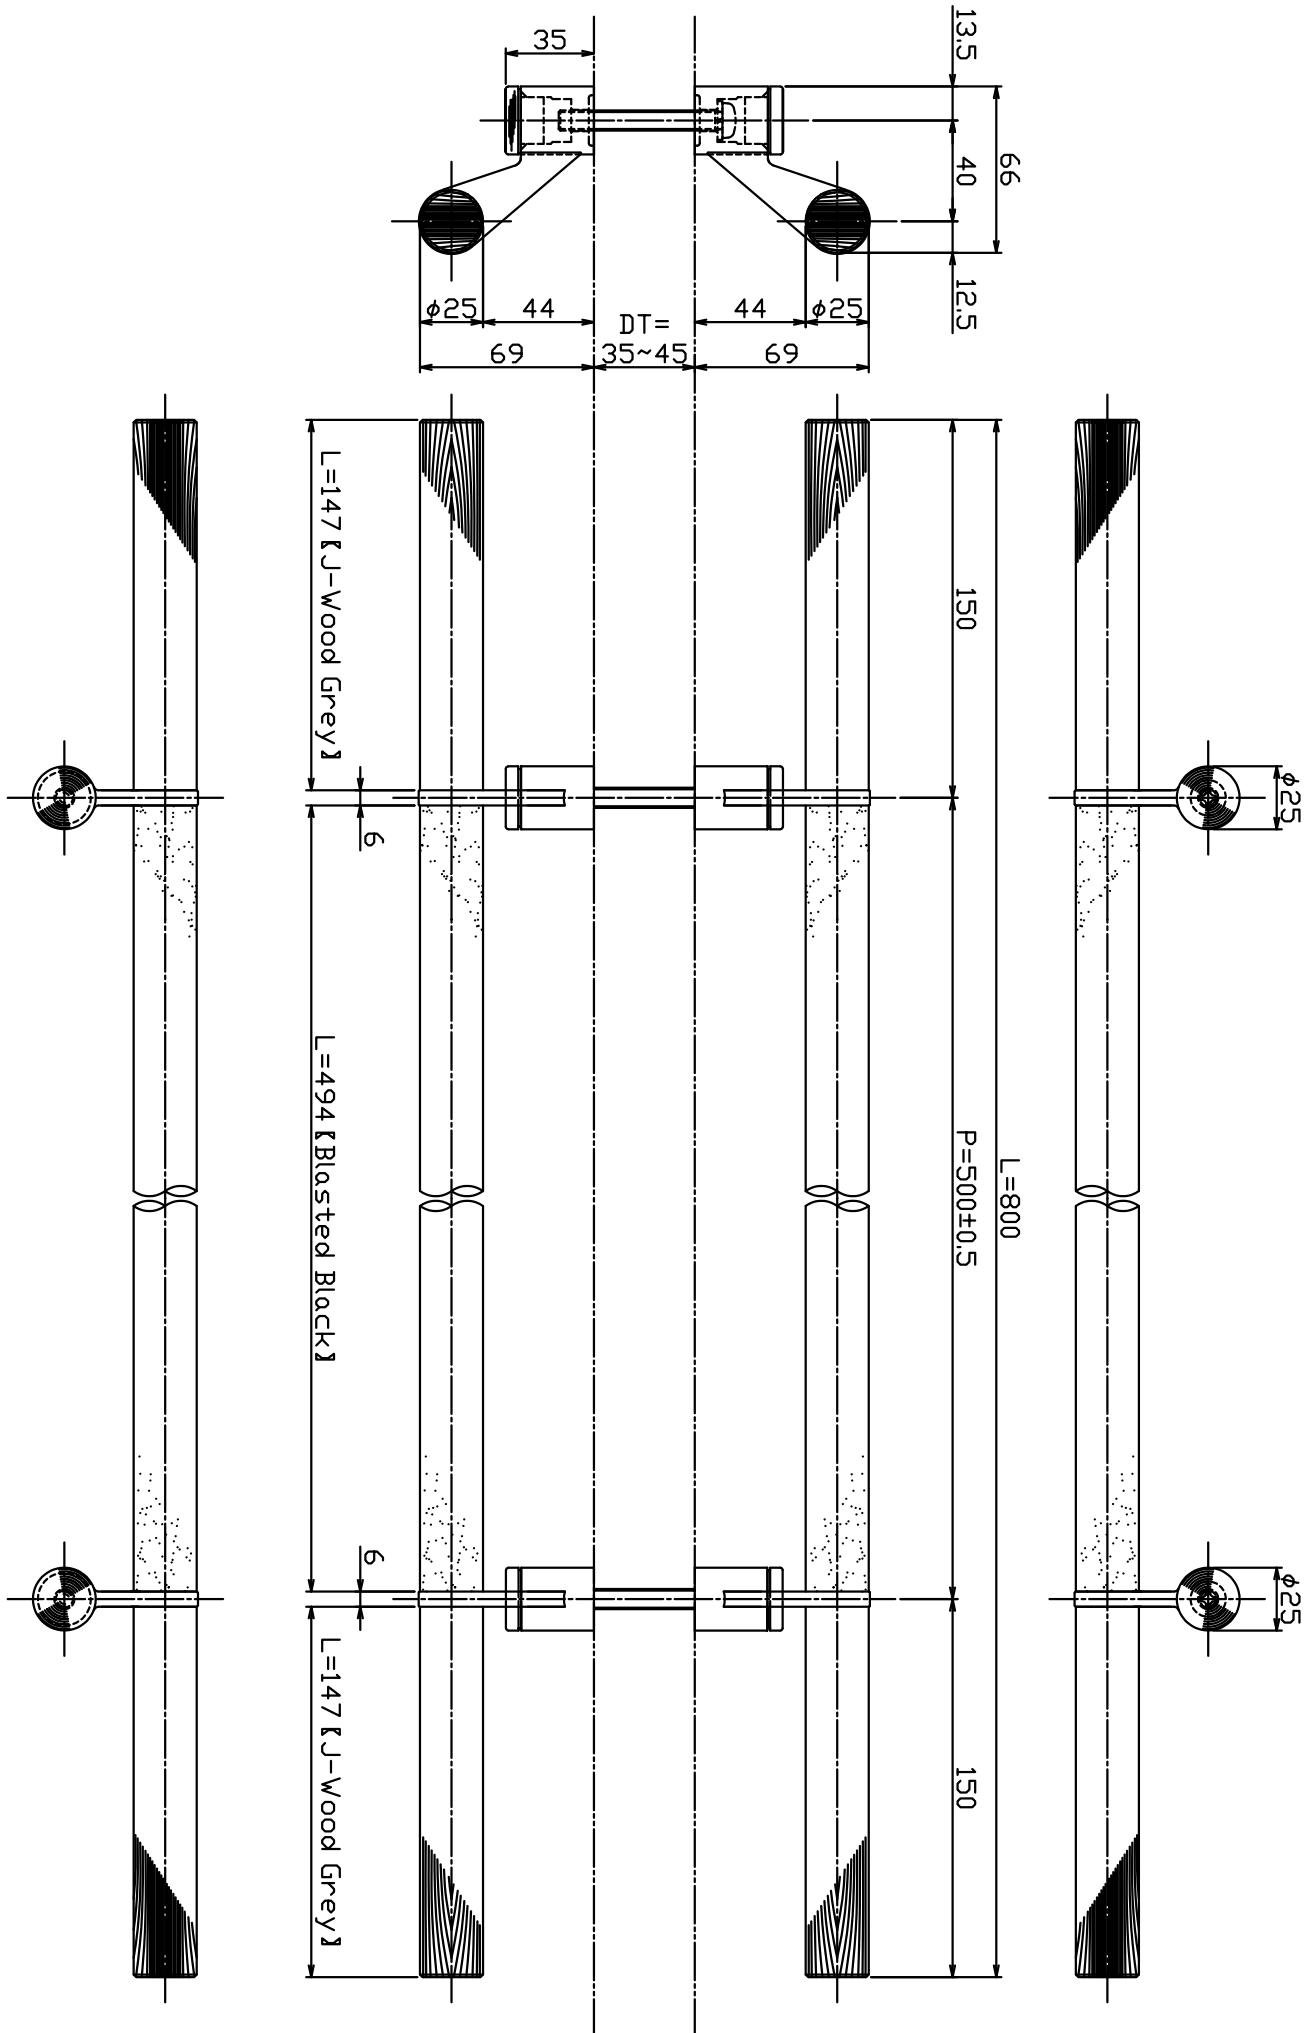

AT1222-44-X-L800

Finish	Code
J-Wood Grey + Blasted Black	AT1222-44-193-L800
J-Wood White + Blasted Silver	AT1222-44-194-L800

Ver	Date	Engineering change notice	Dwg	App
1/A	0000/00/00	新規出図	KAWAJUN	KAWAJUN

Product name	Name	Code
ドアハンドル	-	AT1222-44-193-L800
Door Handle	-	Ver01

**KAWAJUN** 河津株式会社

Dim Geo S= 1:1 外形

A3  
作成 【Honey】 1

2

3

4

5