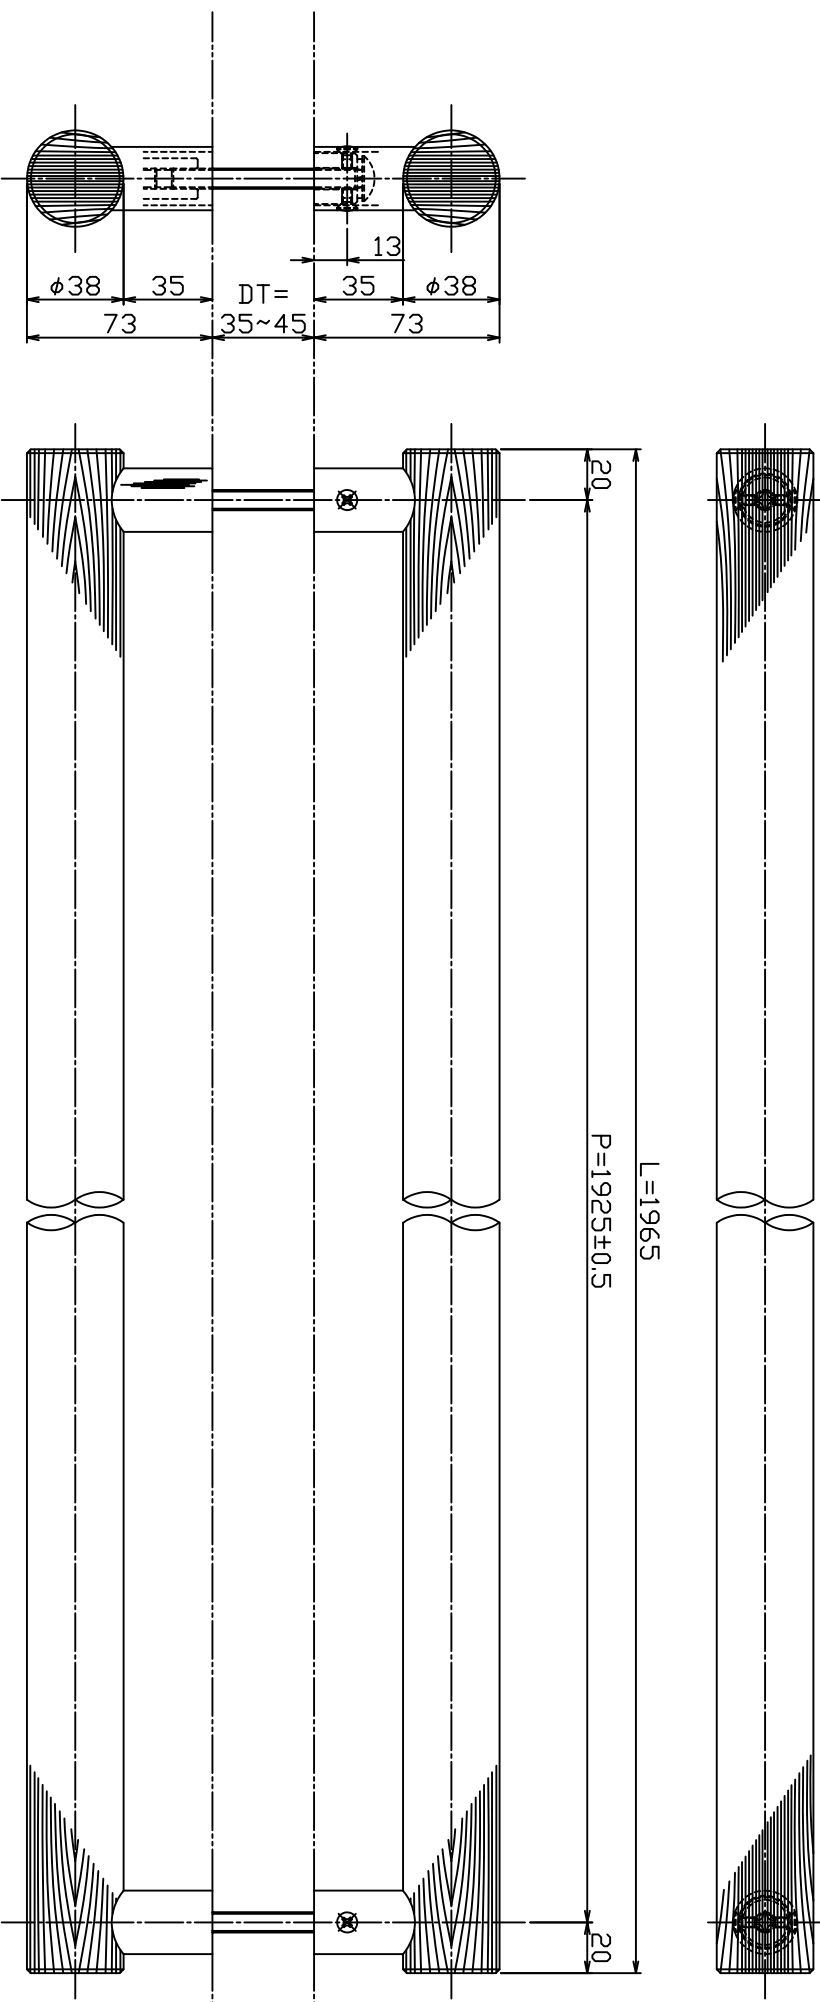

AT1330-30-X-P1925

Finish (Leg)	Finish (Grip)	Code
SS Brushed	J-Wood Brown	AT1330-30-140-P1925
SS Brushed	J-Wood Scotch	AT1330-30-141-P1925
SS Brushed	J-Wood Black	AT1330-30-143-P1925

Ver	Date	Engineering change notice	Dwg	App
△1	0000/00/00	新規出図	KAWAJUN	KAWAJUN

Product name	Name	Code
ドアハンドル Door Handle	-	AT1330-30-140-P1925 Ver01
KAWAJUN 河海株式会社	Dim	S= 1:1 外形

A3  
作成

1

2

3

4

5

6