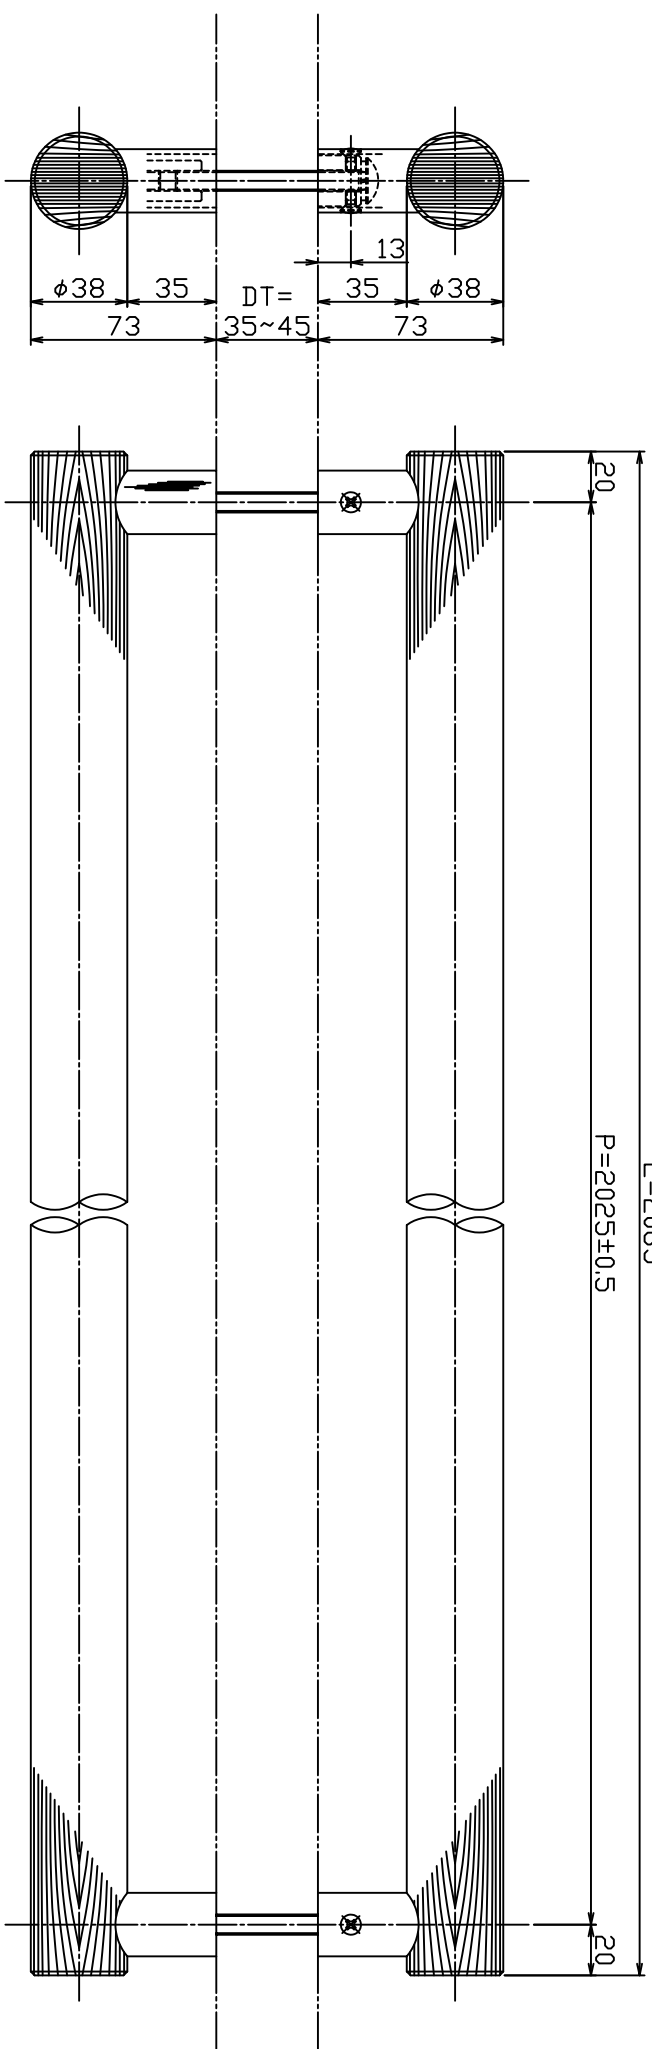

AT1330-30-X-P2025

Finish (Leg)	Finish (Grip)	Code
SS Brushed	J-Wood Brown	AT1330-30-140-P2025
SS Brushed	J-Wood Scotch	AT1330-30-141-P2025
SS Brushed	J-Wood Black	AT1330-30-143-P2025

Ver	Date	Engineering change notice	Dwg	App
1	0000/00/00	新規出図	KAWAJUN	KAWAJUN

L=2065

P=2025±0.5

Product name	Name	Code
ドアハンドル	-	AT1330-30-140-P2025
Door Handle	-	Ver01
KAWAJUN 河海株式会社		S= 1:1 外形図