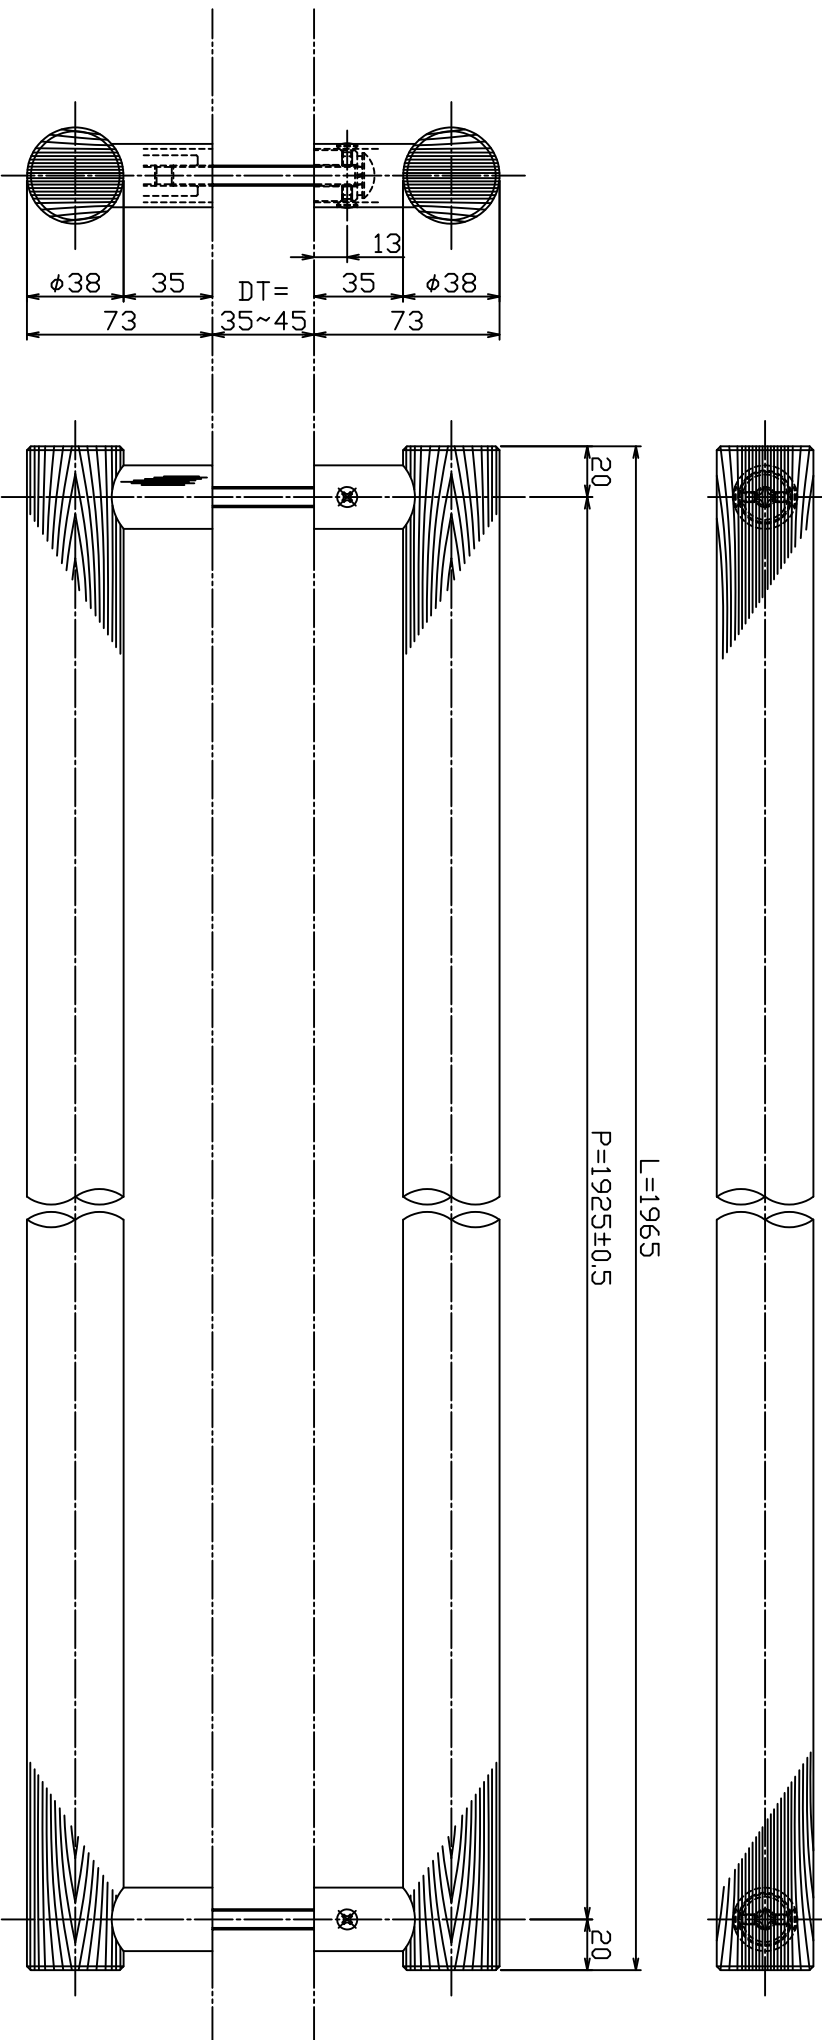

AT1330-30-X-P1925

Finish (Leg)	Finish (Grip)	Code
SS Brushed	J-Wood Brown	AT1330-30-140-P1925
SS Brushed	J-Wood Scotch	AT1330-30-141-P1925
SS Brushed	J-Wood Black	AT1330-30-143-P1925

Ver	Date	Engineering change notice	Dwg	App
1	0000/00/00	新規出図	KAWAJUN	KAWAJUN

Product name	Name	Code
ドアハンドル Door Handle	-	AT1330-30-141-P1925 Ver01
<b>KAWAJUN</b> 河海株式会社	Dim	S= 1:1 外形