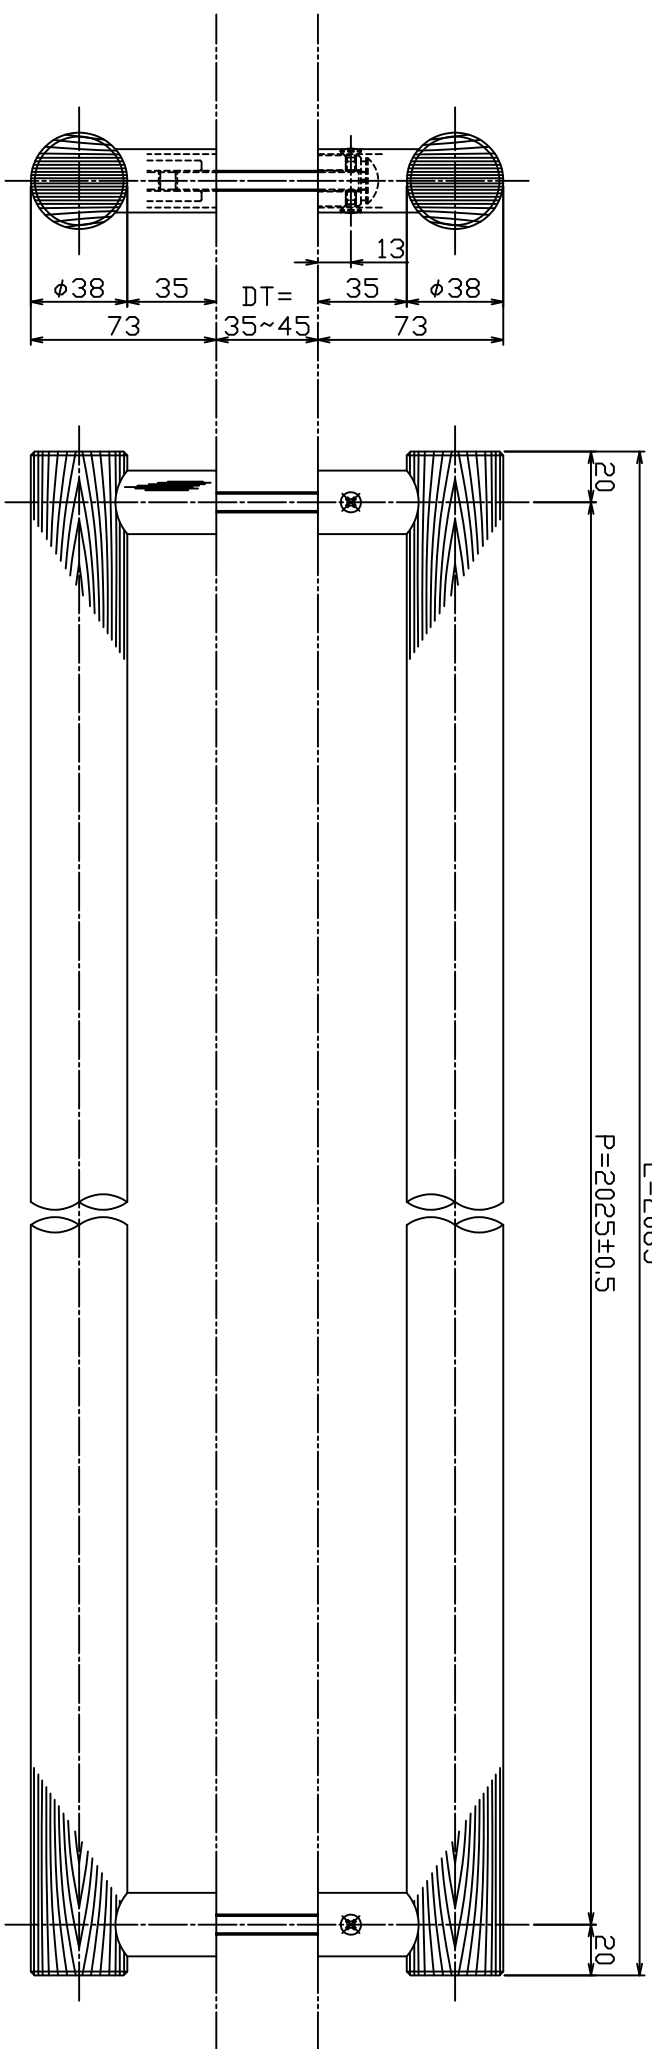

AT1330-30-X-P2025

Finish (Leg)	Finish (Grip)	Code
SS Brushed	J-Wood Brown	AT1330-30-140-P2025
SS Brushed	J-Wood Scotch	AT1330-30-141-P2025
SS Brushed	J-Wood Black	AT1330-30-143-P2025

Ver	Date	Engineering change notice	Dwg	App
1	0000/00/00	新規出図	KAWAJUN	KAWAJUN

L=2065

P=2025±0.5

Product name	Name	Code
ドアハンドル	-	AT1330-30-141-P2025
Door Handle	-	Ver01
KAWAJUN 河海株式会社		S= 1:1 外形図