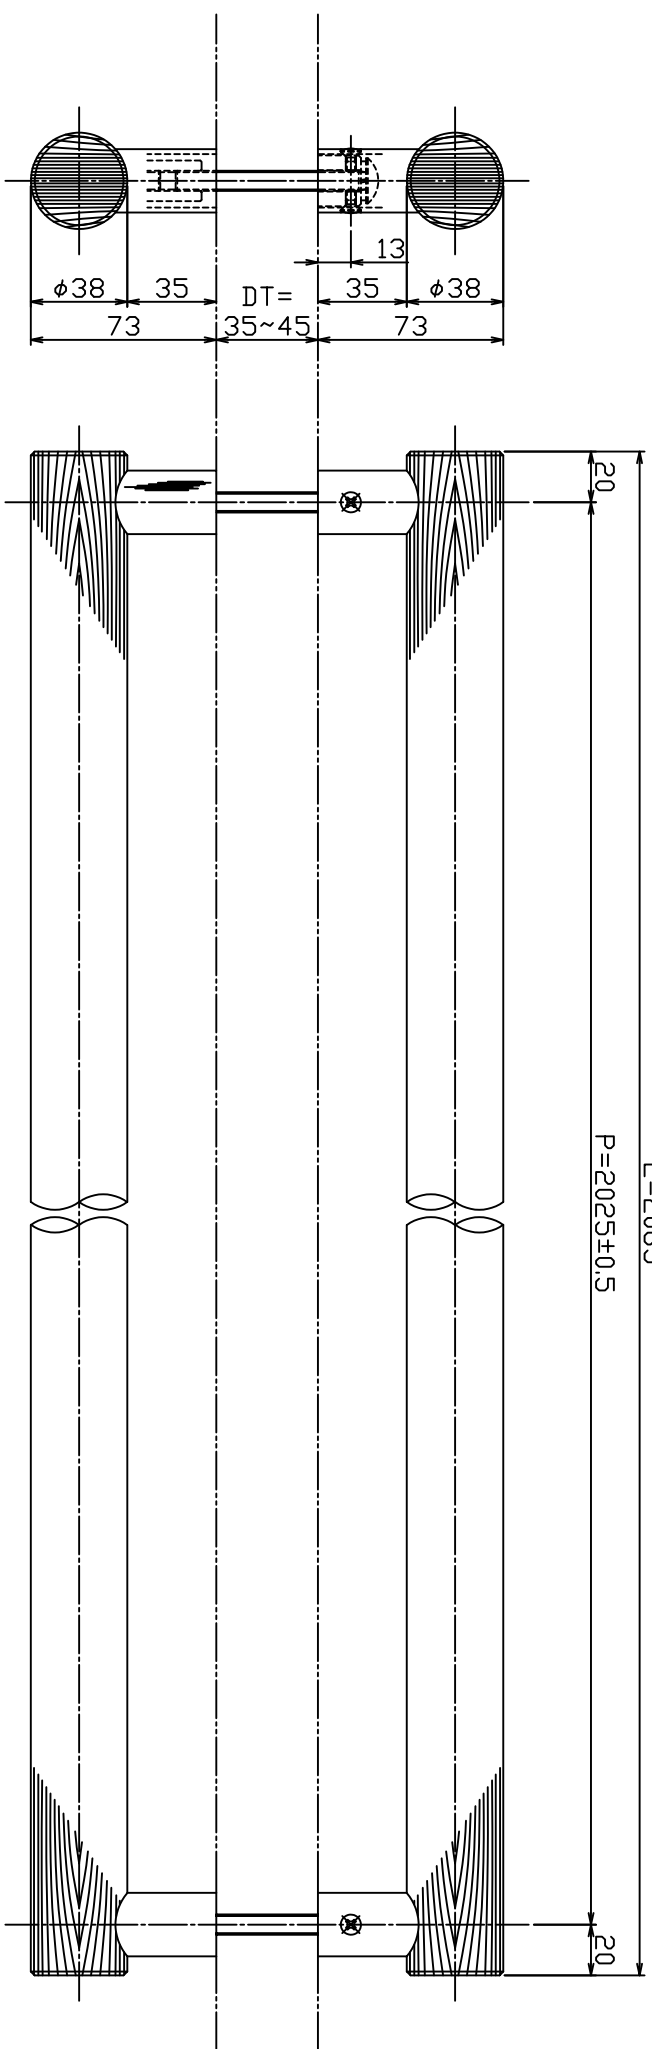

AT1330-30-X-P2025

Finish (Leg)	Finish (Grip)	Code
SS Brushed	J-Wood Brown	AT1330-30-140-P2025
SS Brushed	J-Wood Scotch	AT1330-30-141-P2025
SS Brushed	J-Wood Black	AT1330-30-143-P2025

Ver	Date	Engineering change notice	Dwg	App
1	0000/00/00	新規出図	KAWAJUN	KAWAJUN

L=2065

P=2025±0.5

Product name	Name	Code
ドアハンドル	-	AT1330-30-143-P2025
Door Handle	-	Ver01
KAWAJUN 河海株式会社		S= 1:1 外形図