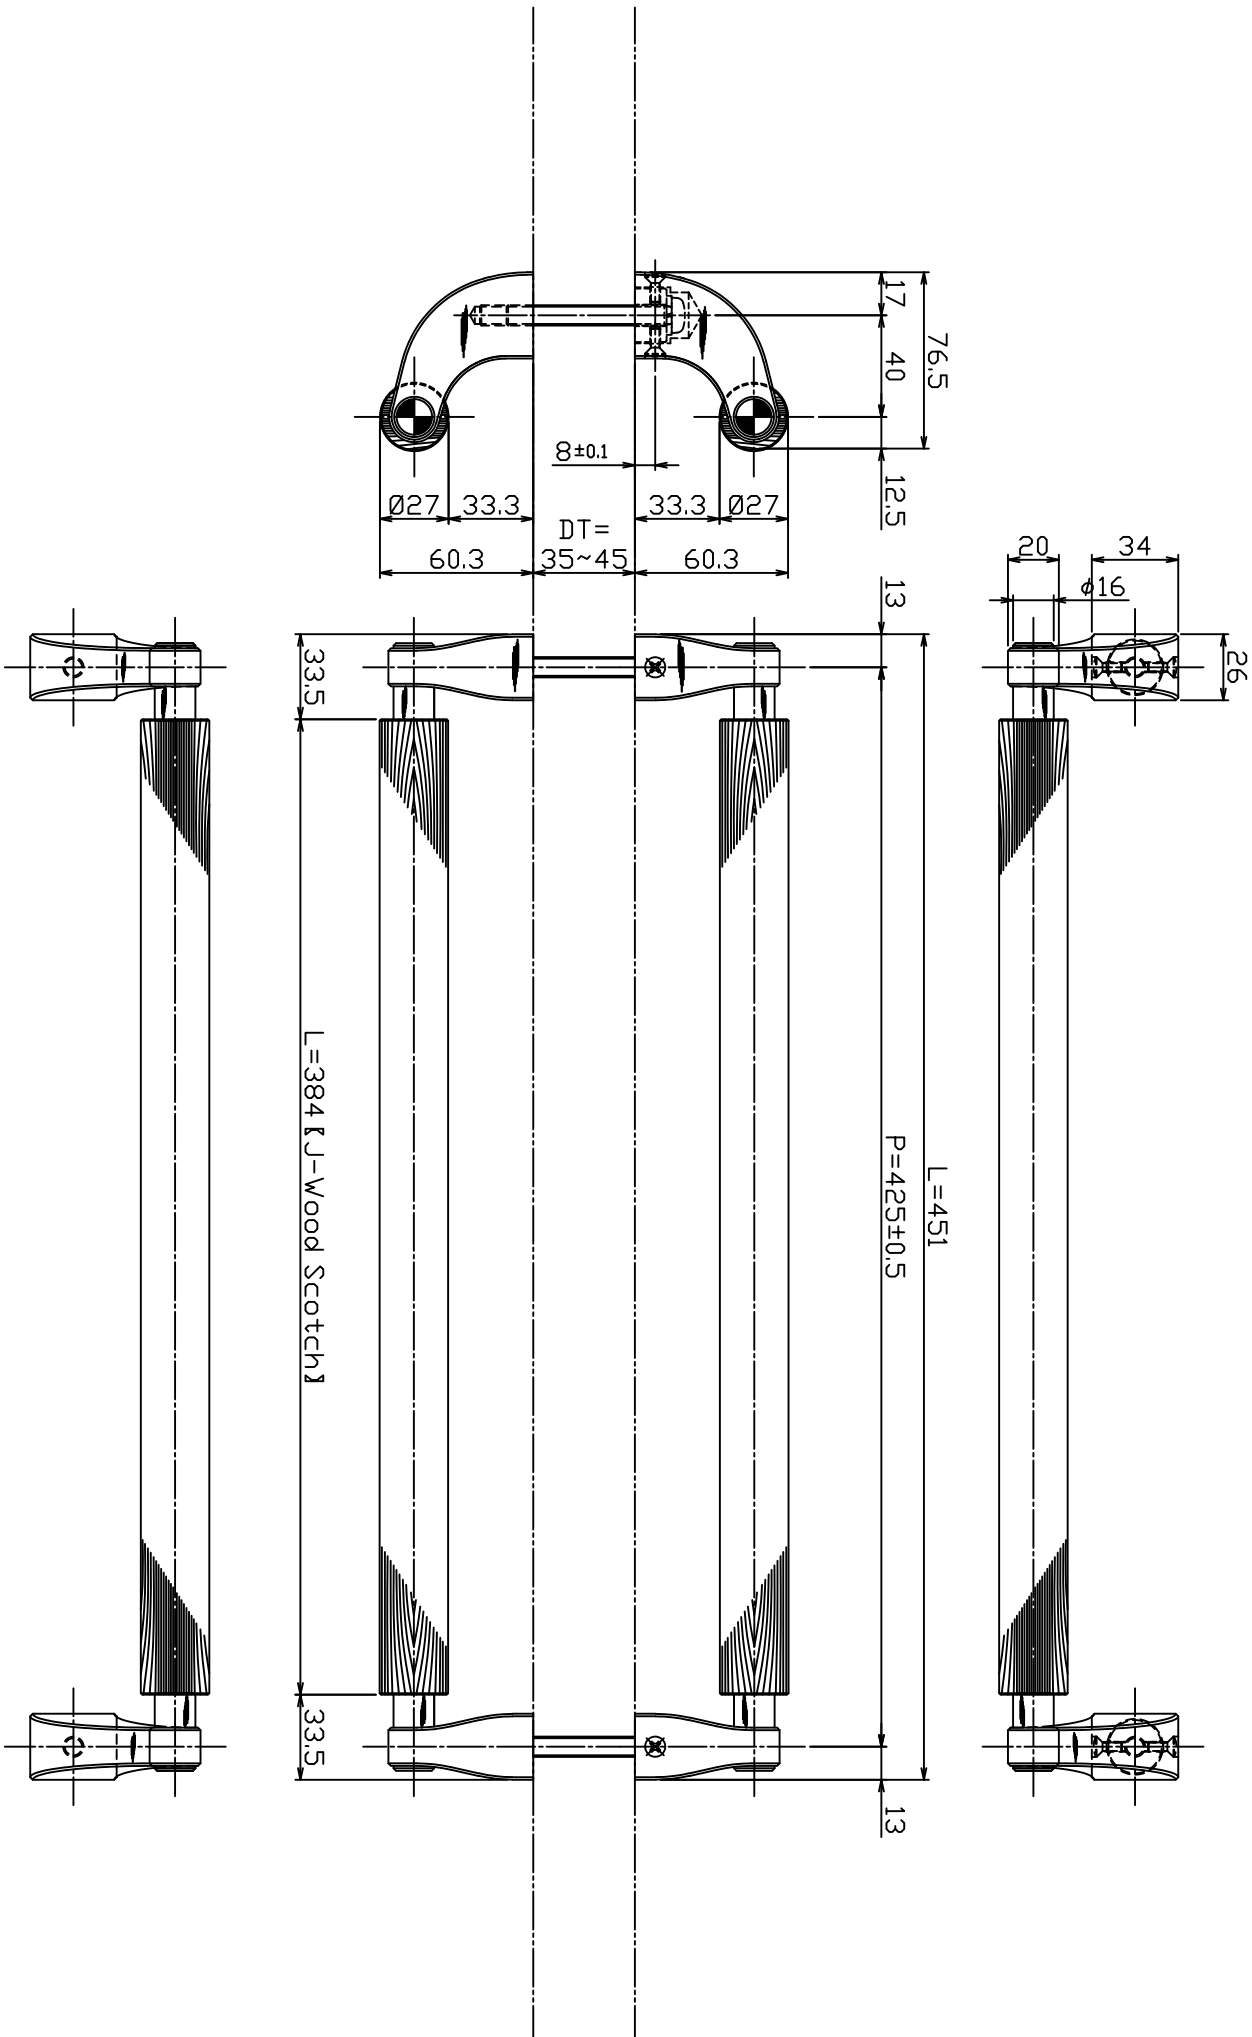

AT1352-13-X-L451

Finish (Leg)	Finish (Grip)	Code
SS Brushed	J-Wood Scotch	AT1352-13-155-L451
SS Brushed	J-Wood Black	AT1352-13-156-L451

Ver	Date	Engineering change notice	Dwg	App
1	0000/00/00	新規出図	KAWAJUN	KAWAJUN

Product name	Name	Code
ドアハンドル Door Handle	-	AT1352-13-155-L451 Ver01
KAWAJUN 河海株式会社	Dim	S= 1:1 外形

A3
作成 【Honey】 1

2

3

4

5

6