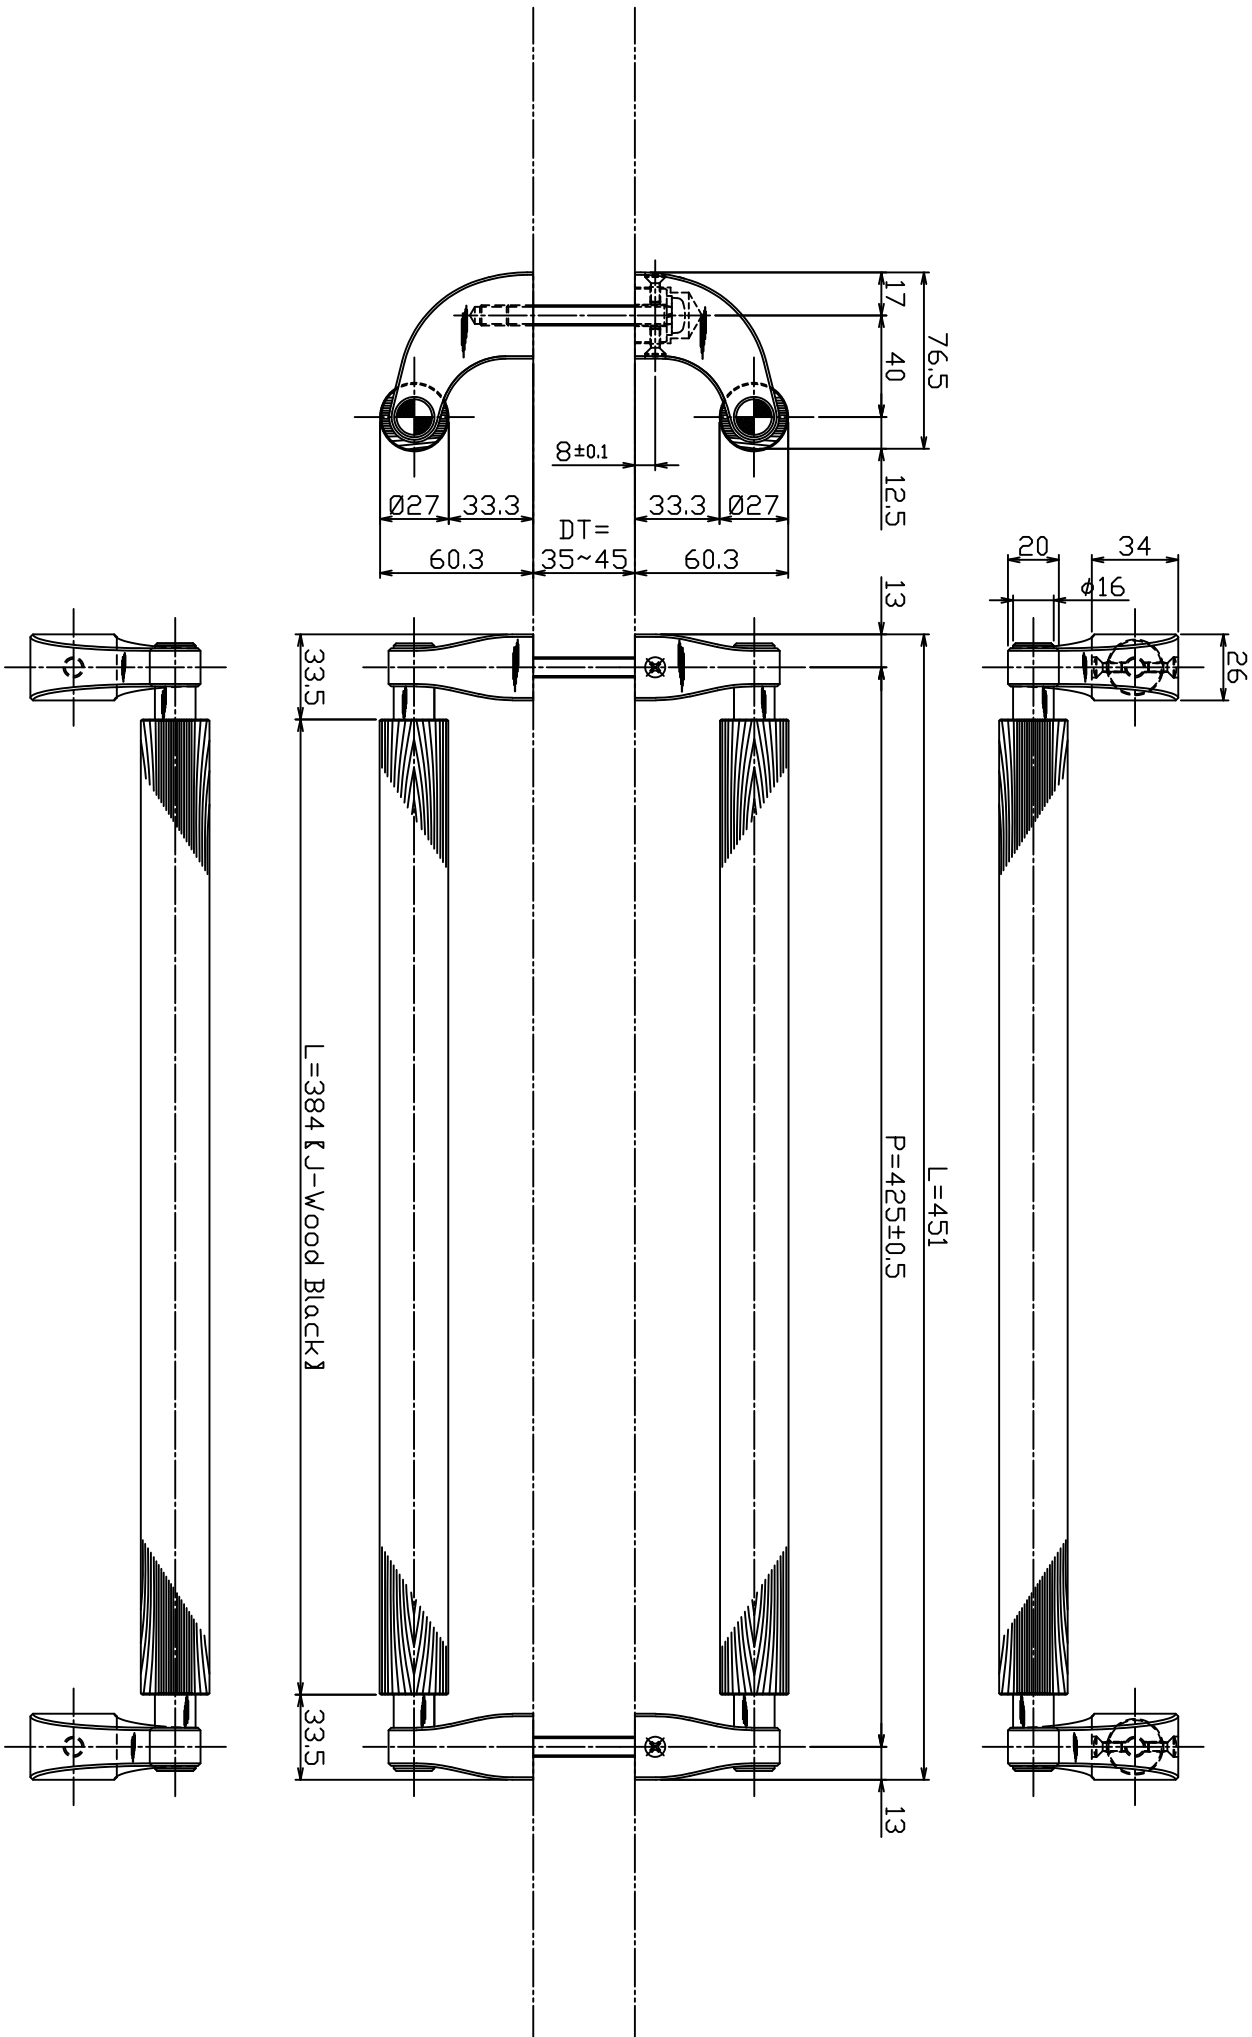

AT1352-13-X-L451

Finish (Leg)	Finish (Grip)	Code
SS Brushed	J-Wood Scotch	AT1352-13-155-L451
SS Brushed	J-Wood Black	AT1352-13-156-L451

Ver	Date	Engineering change notice	Dwg	App
1	0000/00/00	新規出図	KAWAJUN	KAWAJUN

Product name	Name	Code
ドアハンドル Door Handle	-	AT1352-13-156-L451 Ver01
<b>KAWAJUN</b> 河海株式会社	Dim	S = 1:1 外形

A3  
作成 【Honey】 1

2

3

4

5

6