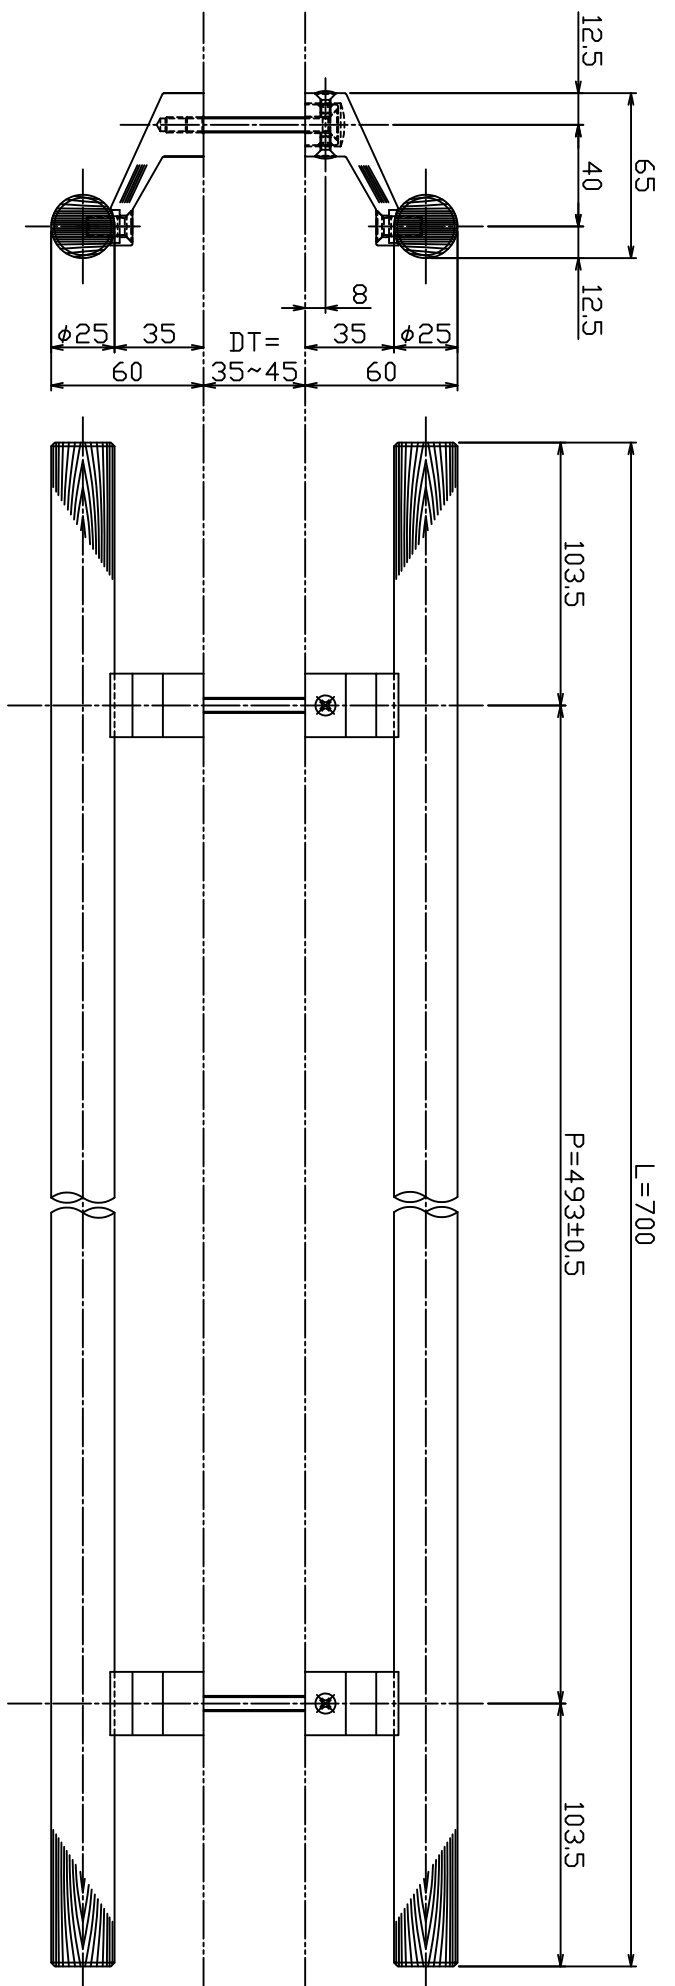

AT1382-30-X-L700

Finish (Leg)	Finish (Grip)	Code
Black Painted	J-Wood Brown	AT1382-30-140-L700
Black Painted	J-Wood Scotch	AT1382-30-141-L700
Black Painted	J-Wood White	AT1382-30-142-L700
Black Painted	J-Wood Black	AT1382-30-140-L700

Ver	Date	Engineering change notice	Dwg	App
△1	0000/00/00	新規出図	KAWAJUN	KAWAJUN

Product name		Name		Code	
ドアハンドル		-		AT1382-30-140-L700	
Door Handle		-		Ver01	
KAWAJUN 河海株式会社		Dim	Geo	S=	外形
				1:1	☑