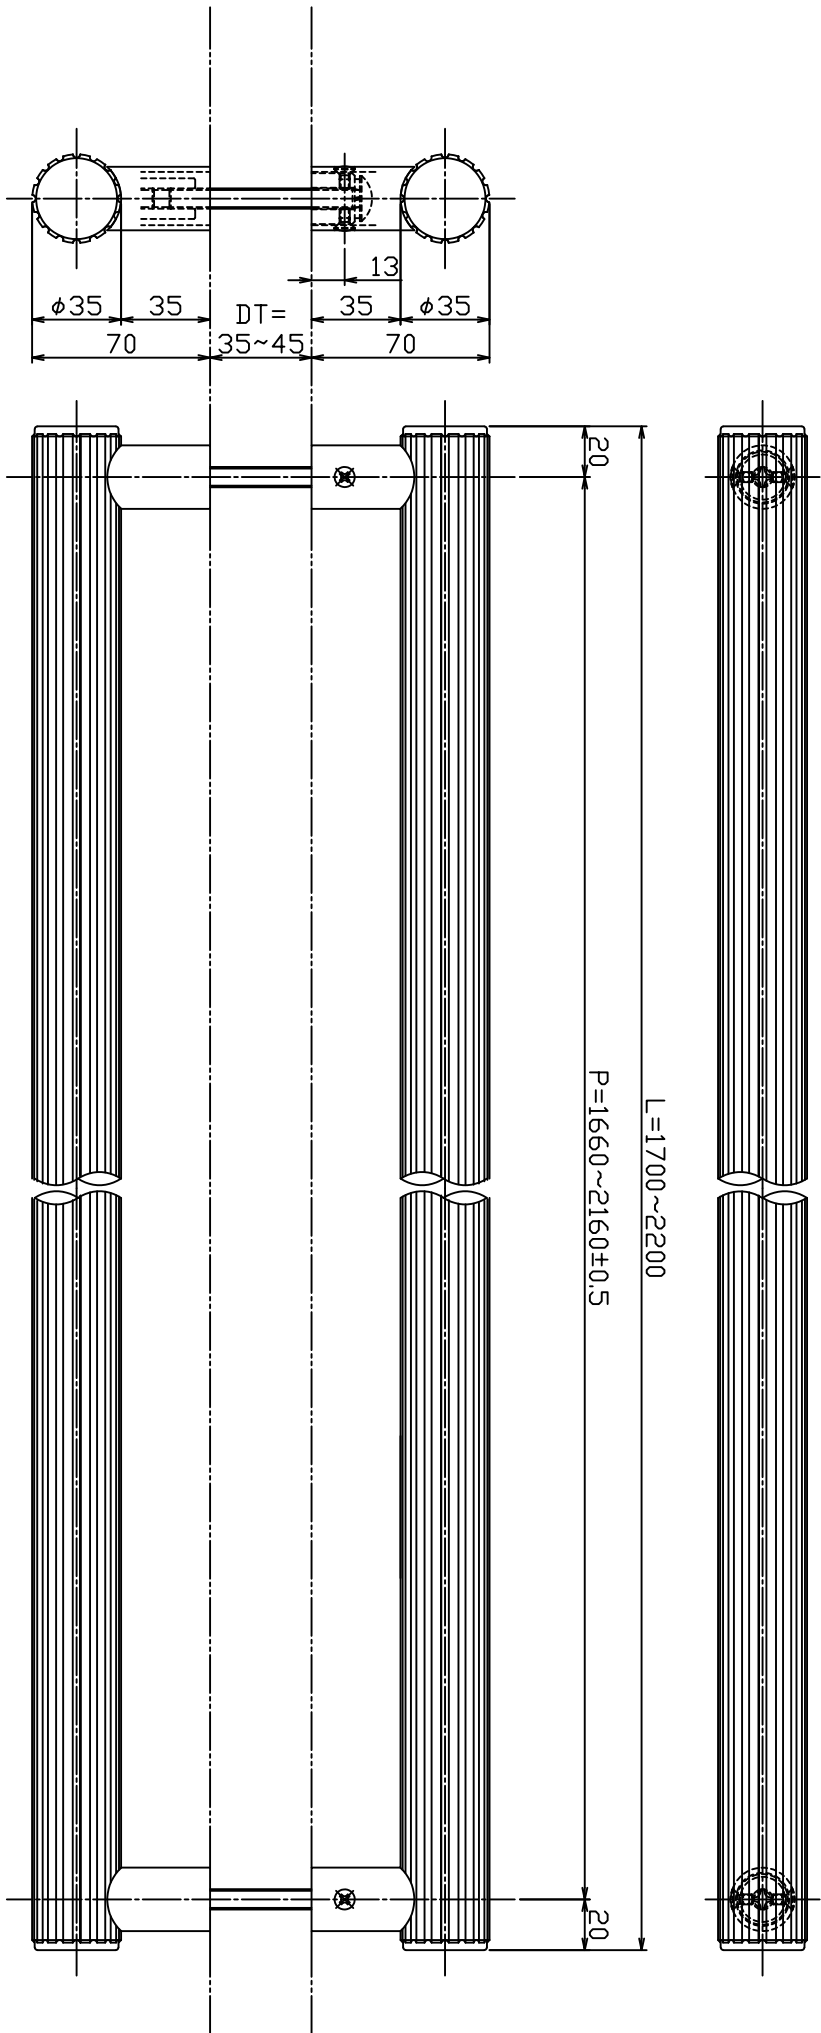

AT1410-29-170-A

Finish	Code
Brass Sulfurate	AT1410-29-170-A

Ver	Date	Engineering change notice	Dwg	App
1	0000/00/00	新規出図	KAWAJUN	KAWAJUN

Product name	Name	Code
ドアハンドル Door Handle	-	AT1410-29-170-A Ver01
KAWAJUN 河海株式会社	Dim	S= 1:1 外形

A3  
作成 【Honey】 1

2

3

4

5

6