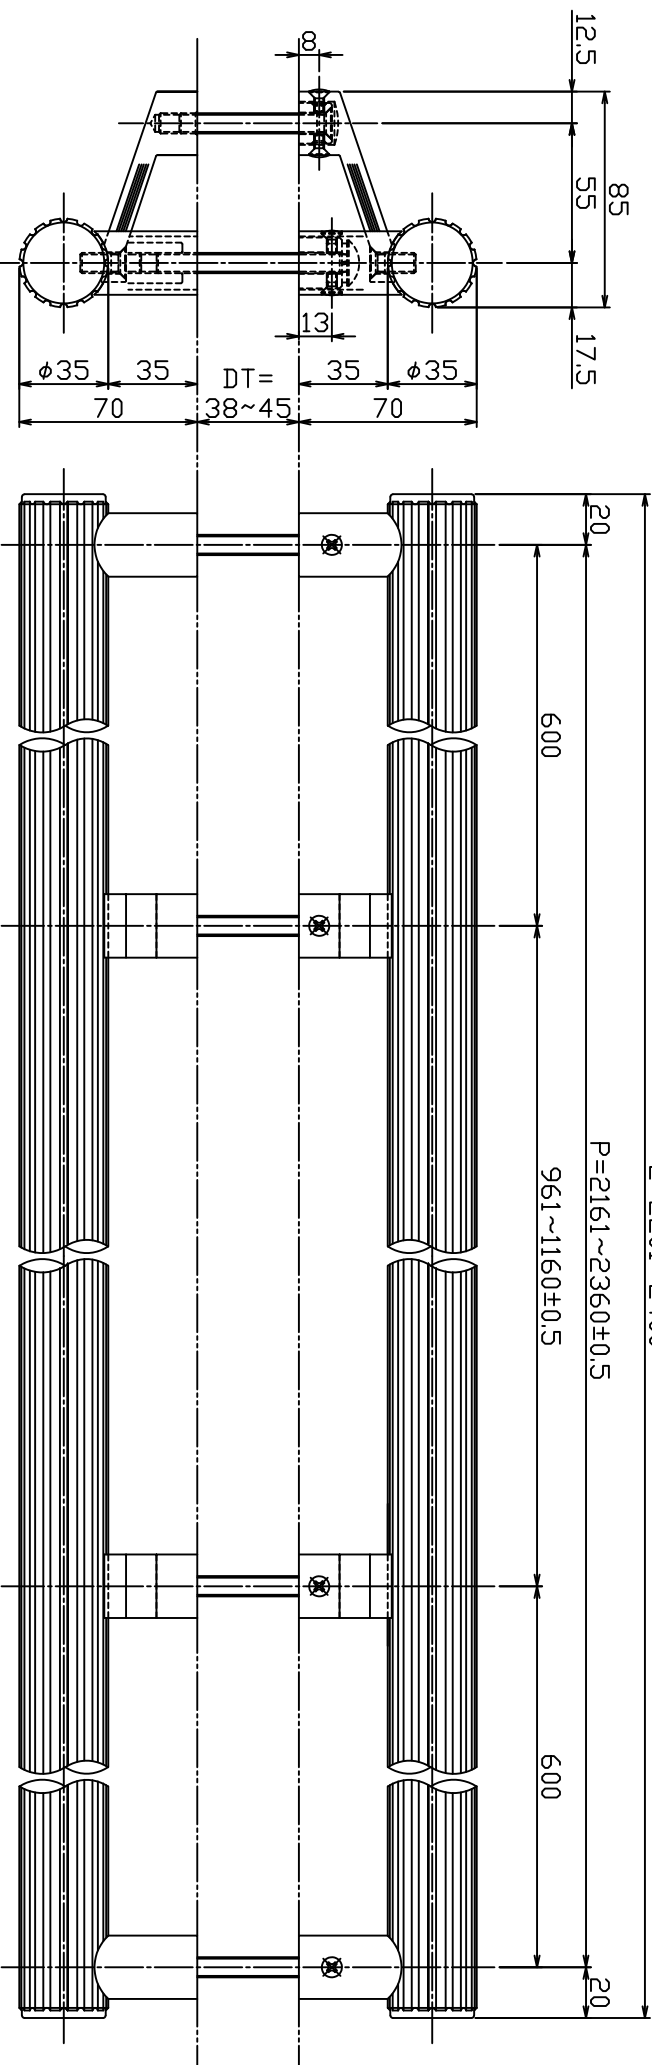

AT1410-29-170-D

Finish	Code
Brass Sulfurate	AT1410-29-170-D

Ver	Date	Engineering change notice	Dwg	App
△	0000/00/00	新規出図	KAWAJUN	KAWAJUN

Product name	Name	Code
ドアハンドル	-	AT1410-29-170-D
Door Handle	-	Ver01
		S= 1:1 外形図