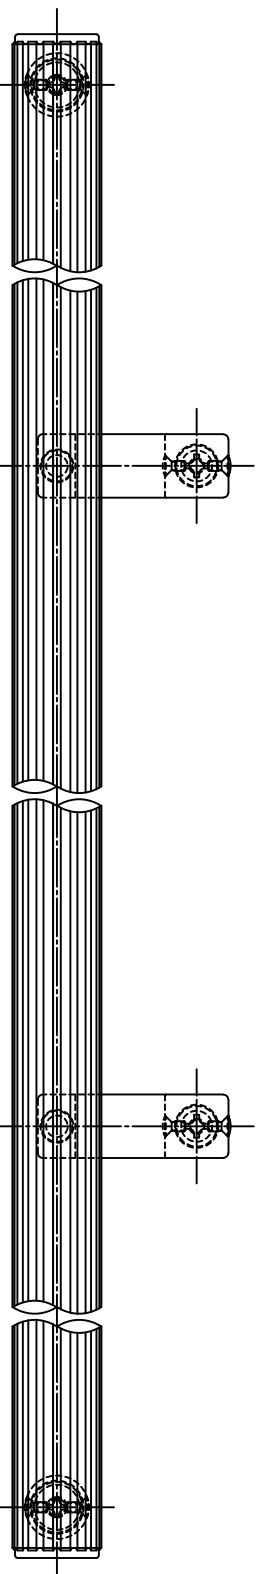

AT1410-29-170-D

Finish	Code
Brass Sulfurate	AT1410-29-170-D

Ver	Date	Engineering change notice	Dwg	App
△	0000/00/00	新規出図	KAWAJUN	KAWAJUN

Product name	Name	Code
ドアハンドル	-	AT1410-29-170-D
Door Handle	-	Ver01
		S= 1:1 外形図