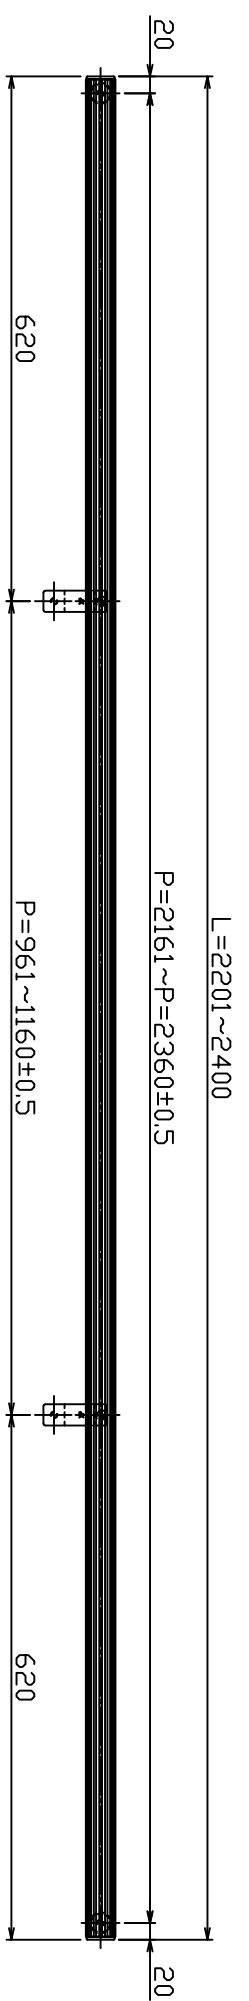

AT1410-29-170-D

Finish	Code
Brass Sulfurate	AT1410-29-170-D

Ver	Date	Engineering change notice	Dwg	App
△	0000/00/00	新規出図	KAWAJUN	KAWAJUN

Product name	Name	Code
ドアハンドル	-	AT1410-29-170-D
Door Handle	-	Ver01
		S= 1:1 外形図