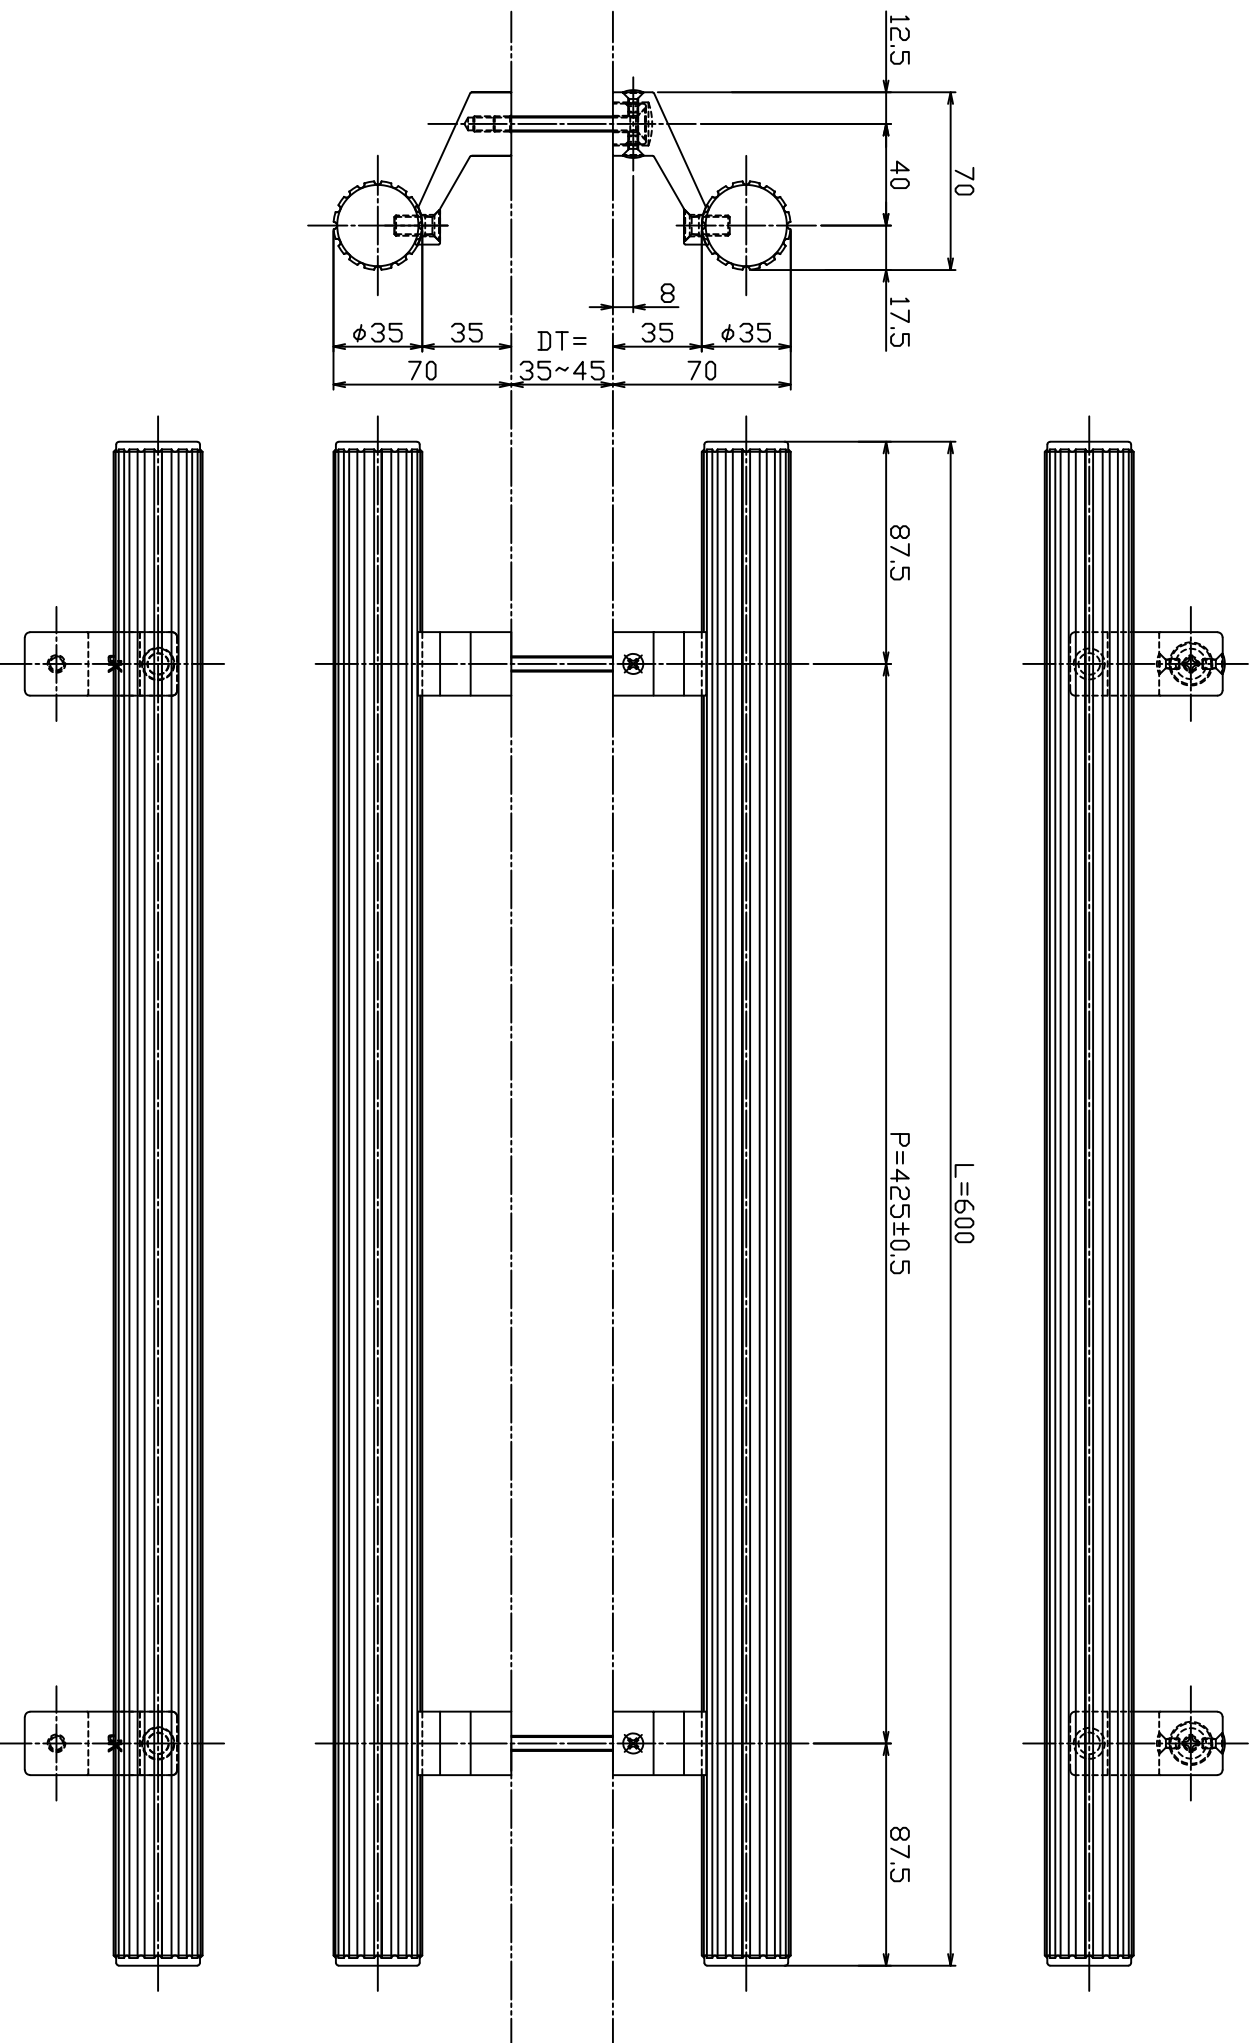

AT1412-29-170-L600

Finish	Code
Brass Sulfurate	AT1412-29-170-L600

Product name	Name	Code
ドアハンドル	-	AT1412-29-170-L600
Door Handle	-	Ver01
<b>KAWAJUN</b> 河海株式会社	Dim	S= 1:1 外形図