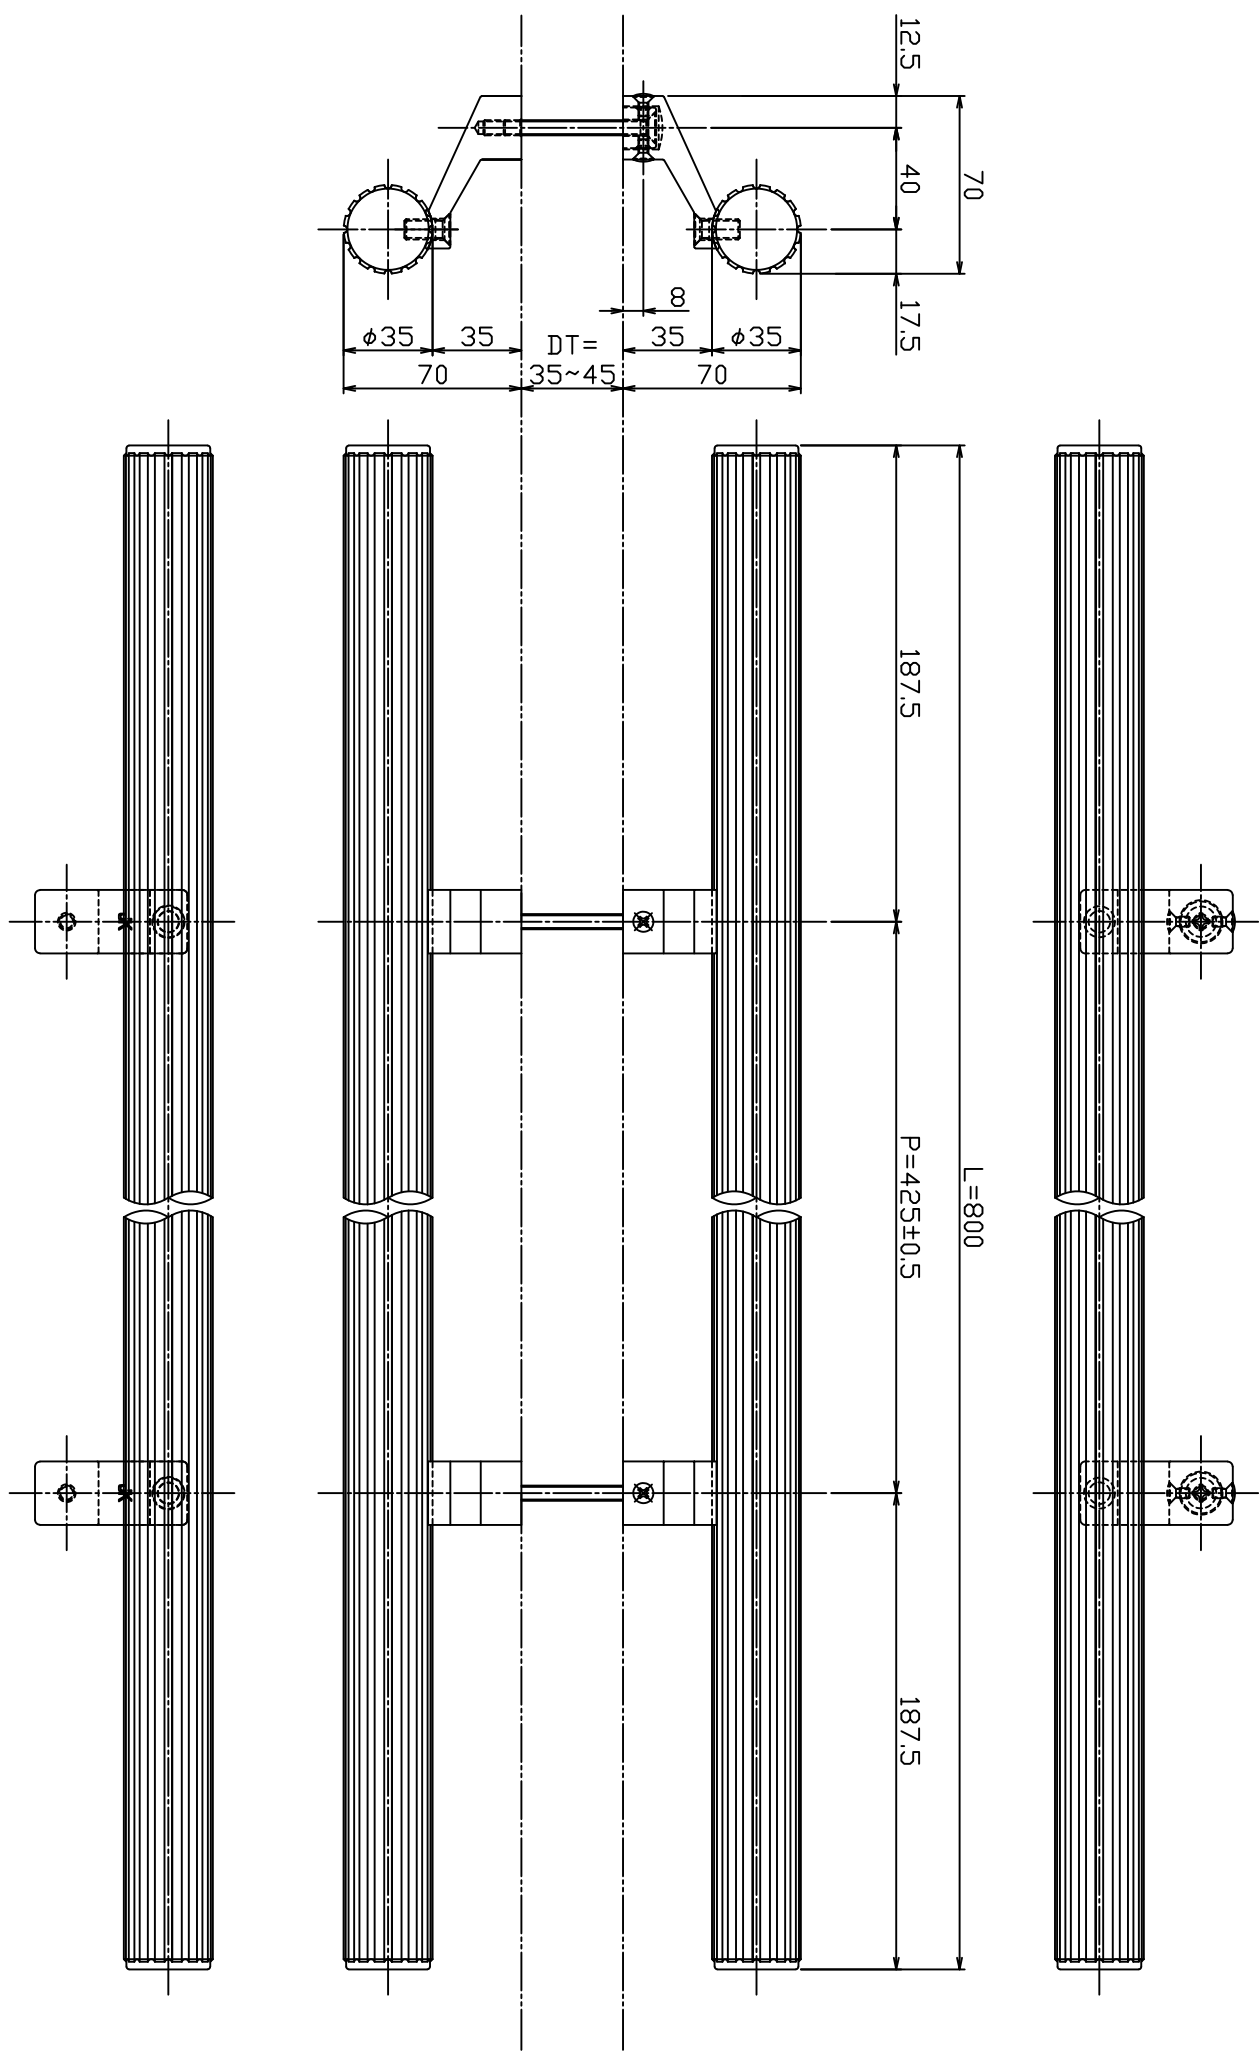

AT1412-29-170-L800

Finish	Code
Brass Sulfurate	AT1412-29-170-L800

Ver	Date	Engineering change notice	Dwg	App
△1	0000/00/00	新規出図	KAWAJUN	KAWAJUN

Product name	Name	Code
ドアハンドル	-	AT1412-29-170-L800
Door Handle	-	Ver01
KAWAJUN 河海株式会社		S= 1:1 外形図

A3
作成 【Honey】 1

2

3

4

5

6

D

C