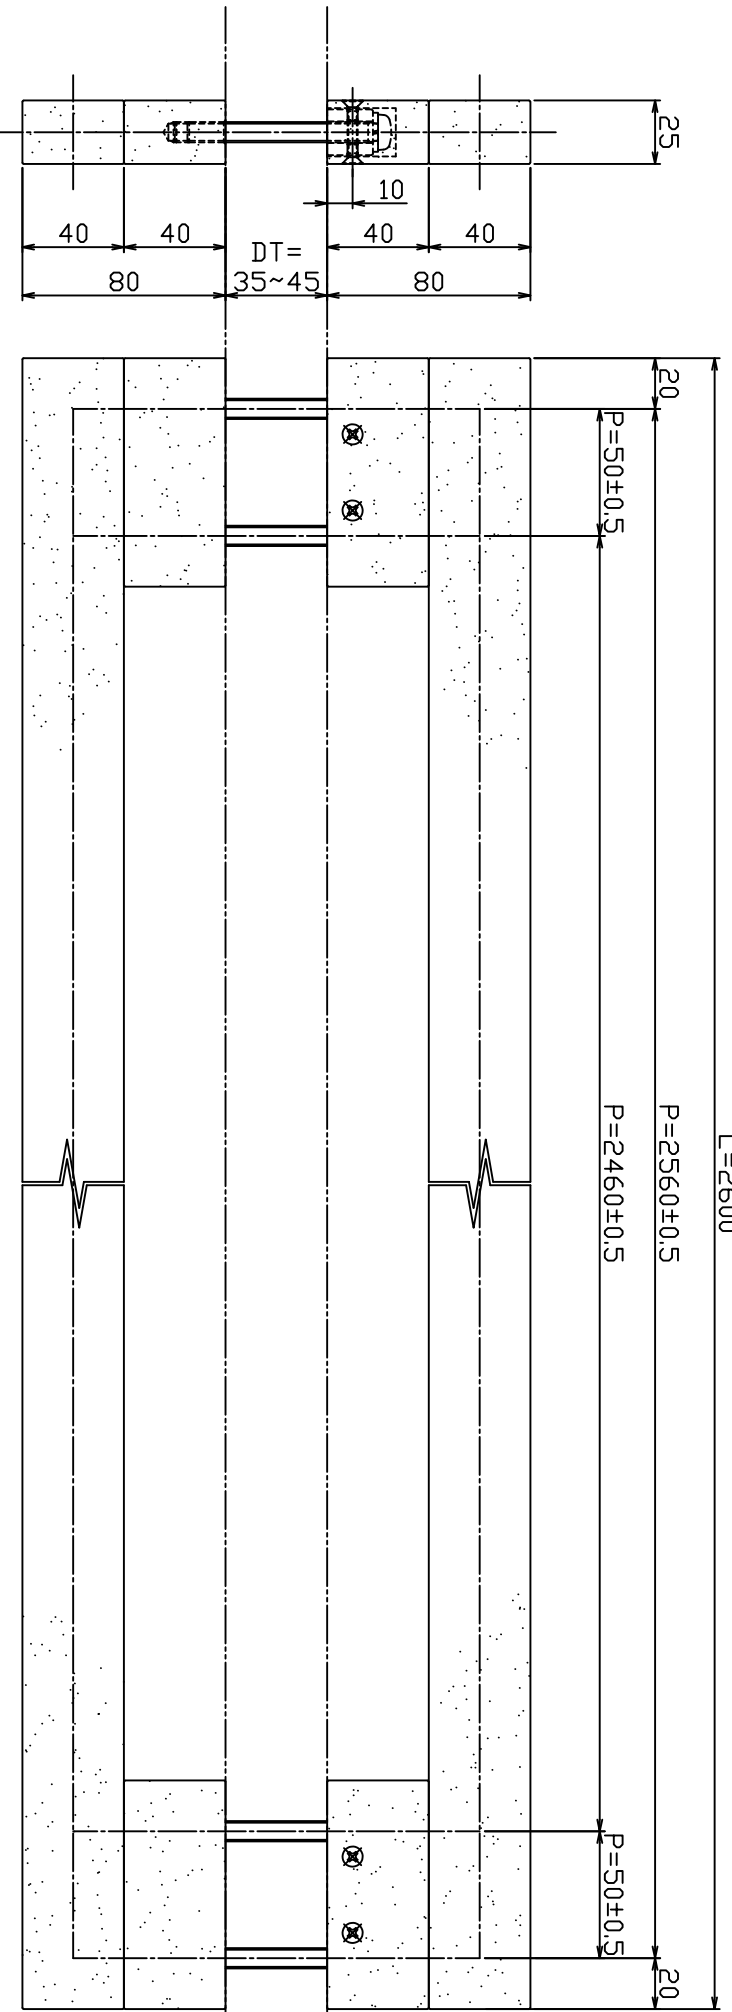

AT1430-20-X-L2600

| Finish         | Code                |
|----------------|---------------------|
| Blasted Black  | AT1430-20-125-L2600 |
| Blasted Silver | AT1430-20-126-L2600 |

| Ver | Date       | Engineering change notice | Dwg     | App     |
|-----|------------|---------------------------|---------|---------|
| △   | 0000/00/00 | 新規出図                      | KAWAJUN | KAWAJUN |

| Product name          | Name | Code                         |
|-----------------------|------|------------------------------|
| ドアハンドル<br>Door Handle | -    | AT1430-20-125-L2600<br>Ver01 |
| <b>KAWAJUN</b> 河海株式会社 | Dim  | S= 1:1 外形図                   |

A3 作成 【Honey】 1 2 3 4 5 6