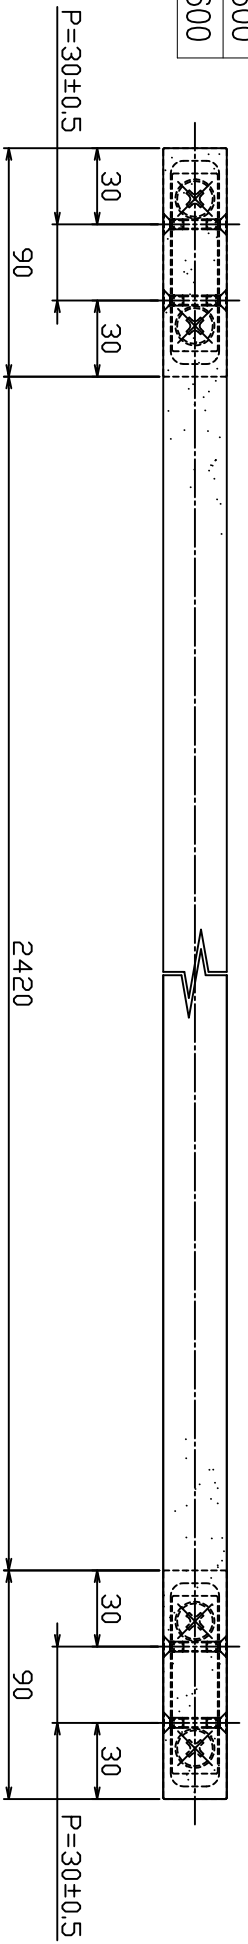

AT1430-20-X-L2600

| Finish         | Code                |
|----------------|---------------------|
| Blasted Black  | AT1430-20-125-L2600 |
| Blasted Silver | AT1430-20-126-L2600 |

| Ver | Date       | Engineering change notice | Dwg     | App     |
|-----|------------|---------------------------|---------|---------|
| △   | 0000/00/00 | 新規出図                      | KAWAJUN | KAWAJUN |

| Product name          | Name | Code                         |
|-----------------------|------|------------------------------|
| ドアハンドル<br>Door Handle | -    | AT1430-20-125-L2600<br>Ver01 |
| <b>KAWAJUN</b> 河海株式会社 | Dim  | S= 1:1 外形図                   |

A3 作成 【Honey】 1 2 3 4 5 6