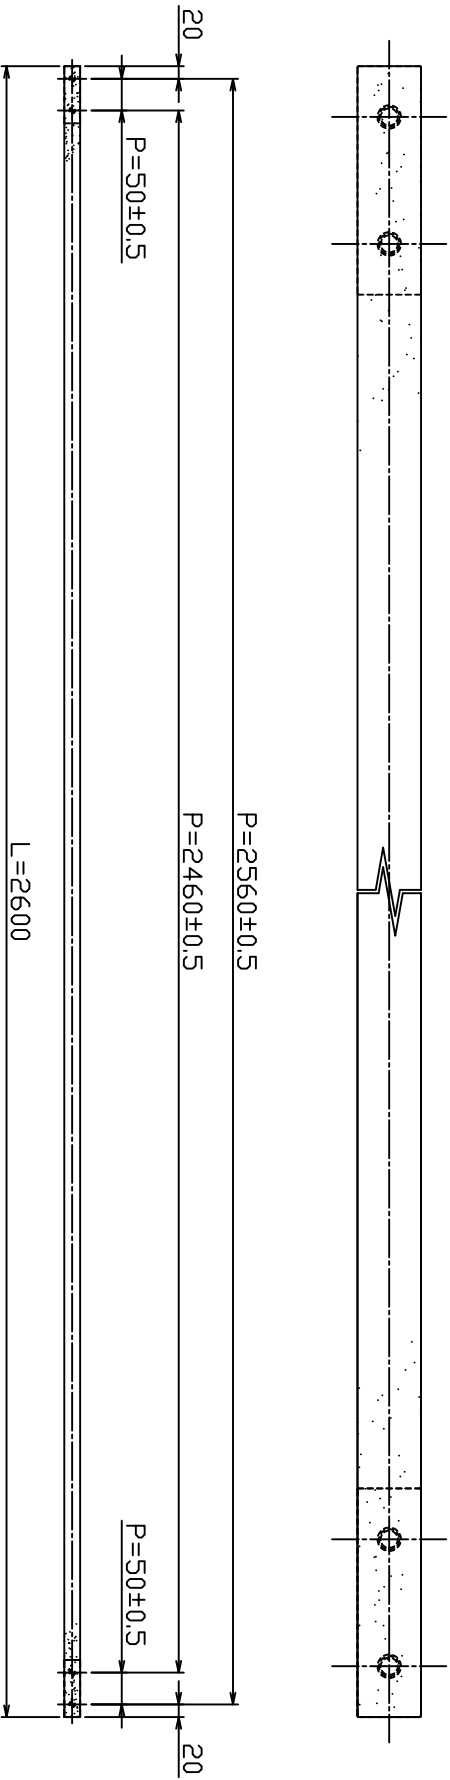

AT1430-20-X-L2600

| Finish         | Code                |
|----------------|---------------------|
| Blasted Black  | AT1430-20-125-L2600 |
| Blasted Silver | AT1430-20-126-L2600 |

| Ver | Date       | Engineering change notice | Dwg     | App     |
|-----|------------|---------------------------|---------|---------|
| △   | 0000/00/00 | 新規出図                      | KAWAJUN | KAWAJUN |

| Product name          | Name | Code                         |
|-----------------------|------|------------------------------|
| ドアハンドル<br>Door Handle | -    | AT1430-20-125-L2600<br>Ver01 |
| <b>KAWAJUN</b> 河海株式会社 | Dim  | S= 1:1 外形図                   |

A3 作成 【Honey】 1 2 3 4 5 6