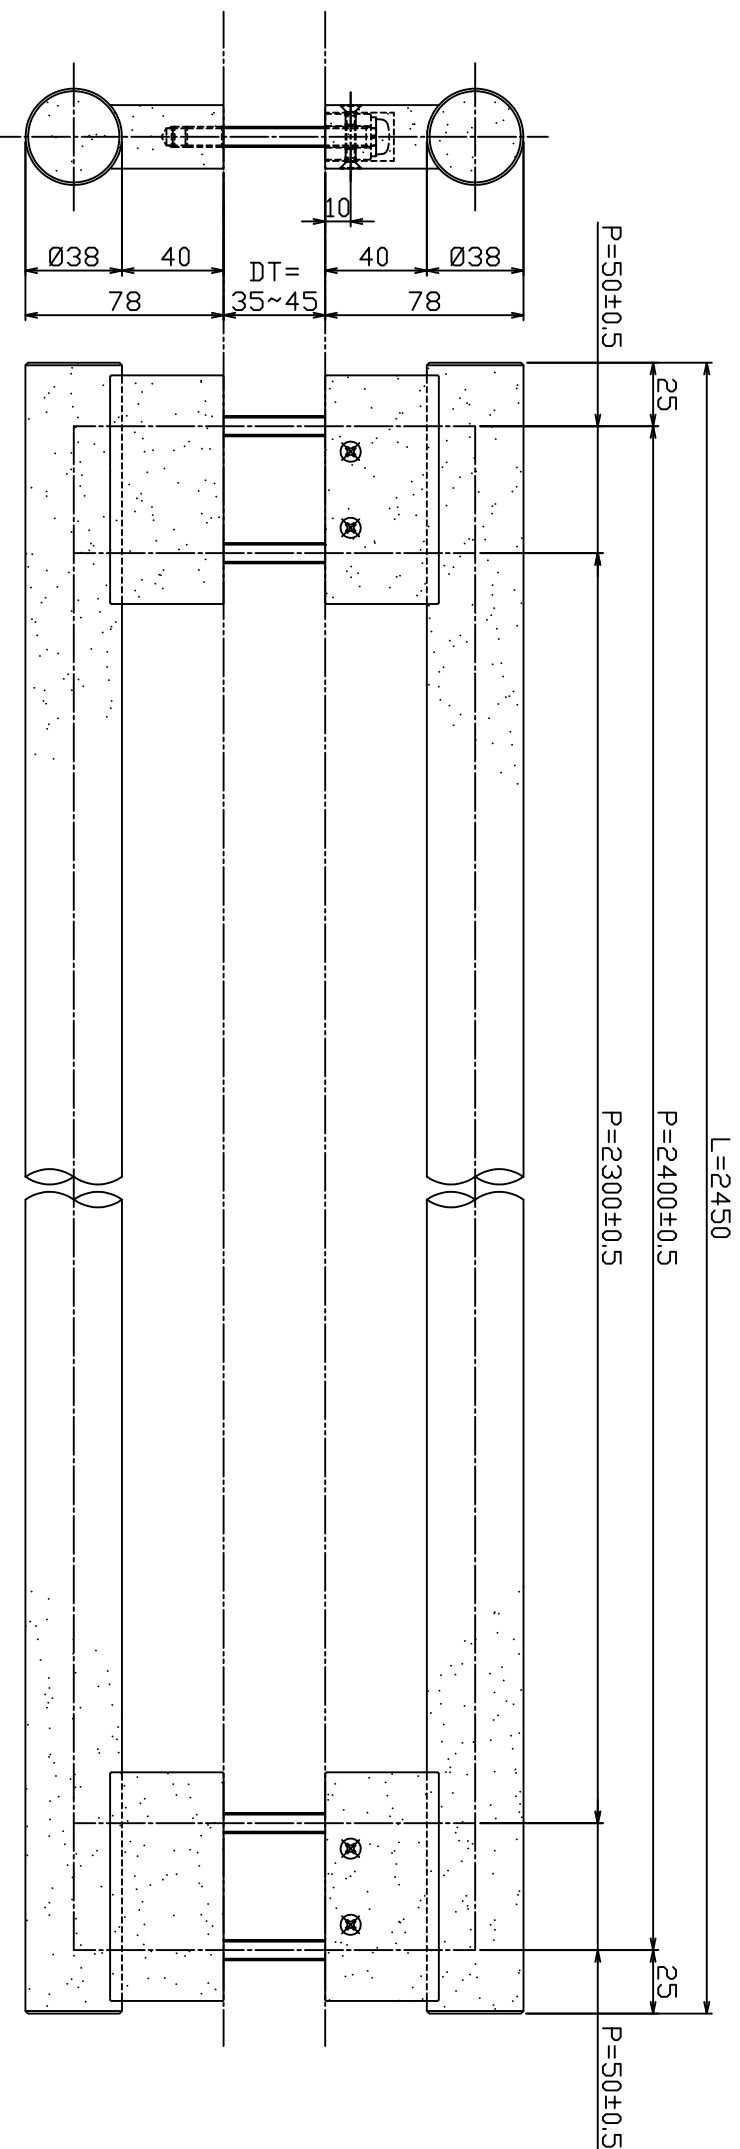

AT1440-20-X-L2450

Finish	Code
Blasted Black	AT1440-20-125-L2450
Blasted Silver	AT1440-20-126-L2450

Ver	Date	Engineering change notice	Dwg	App
1	0000/00/00	新規出図	KAWAJUN	KAWAJUN

Product name	Name	Code
ドアハンドル	-	AT1440-20-125-L2450
Door Handle	-	Ver01
KAWAJUN 河海株式会社	Dim	S= 1:1 外形