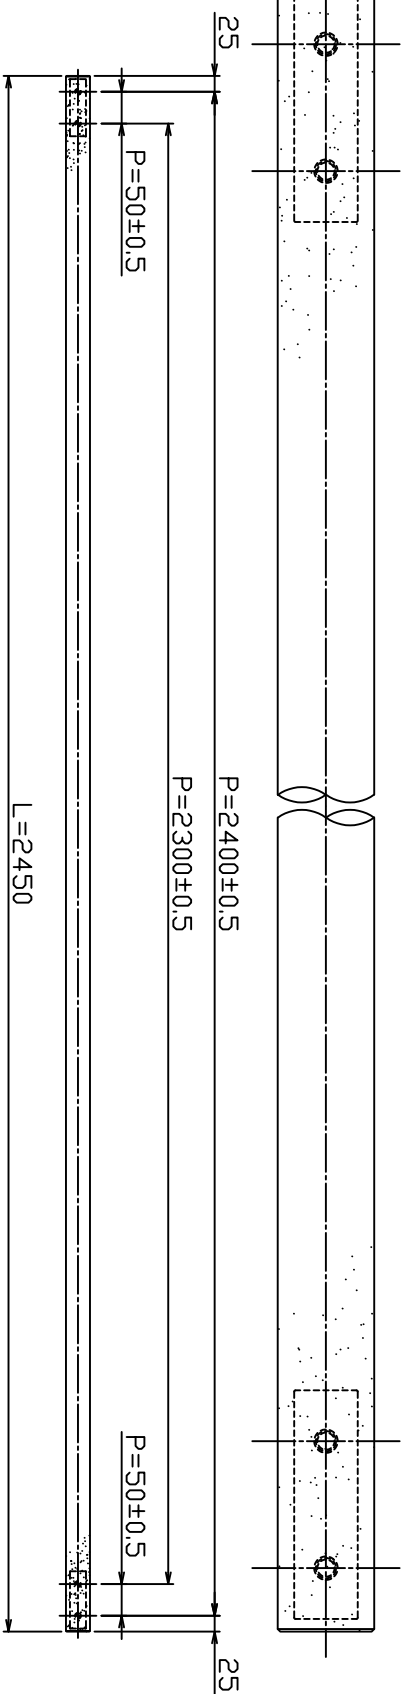

AT1440-20-X-L2450

Finish	Code
Blasted Black	AT1440-20-125-L2450
Blasted Silver	AT1440-20-126-L2450

Ver	Date	Engineering change notice	Dwg	App
1	0000/00/00	新規出図	KAWAJUN	KAWAJUN

Product name	Name	Code
ドアハンドル	-	AT1440-20-125-L2450
Door Handle	-	Ver01
KAWAJUN 河海株式会社	Dim	S= 1:1 外形