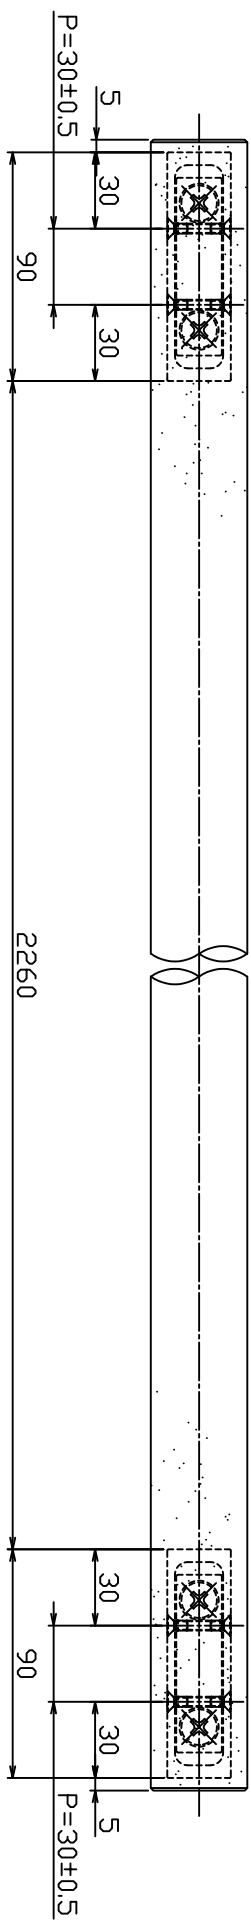

AT1440-20-X-L2450

Finish	Code
Blasted Black	AT1440-20-125-L2450
Blasted Silver	AT1440-20-126-L2450

Ver	Date	Engineering change notice	Dwg	App
1	0000/00/00	新規出図	KAWAJUN	KAWAJUN

Product name	Name	Code
ドアハンドル	-	AT1440-20-125-L2450
Door Handle	-	Ver01
KAWAJUN 河海株式会社	Dim	S= 1:1 外形