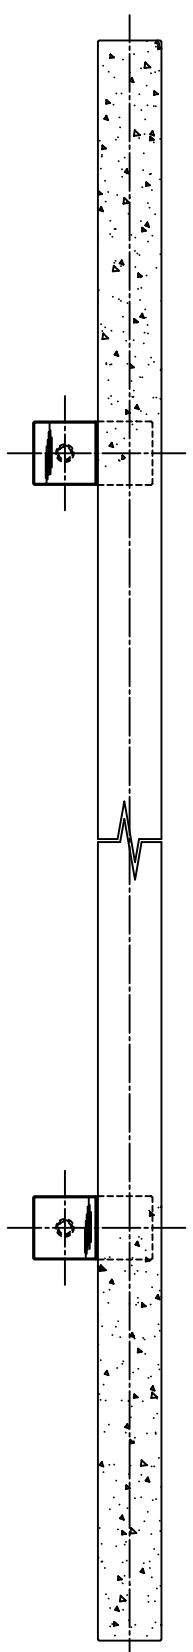

AT1472-46-X-L750

| Finish | Code |
|--|--------------------|
| J-Cerad (Moro) + Aluminium Bronze Colour | AT1472-46-198-L750 |
| J-Cerad (Nero) + Alumite Black | AT1472-46-199-L750 |

| Ver | Date | Engineering change notice | Dwg | App |
|-----|------------|---------------------------|---------|---------|
| △1 | 0000/00/00 | 新規出図 | KAWAJUN | KAWAJUN |

| Product name | Name | Code |
|----------------|------|--------------------|
| ドアハンドル | - | AT1472-46-199-L750 |
| Door Handle | - | Ver01 |
| KAWAJUN 河海株式会社 | | S= 1:1 外形 |