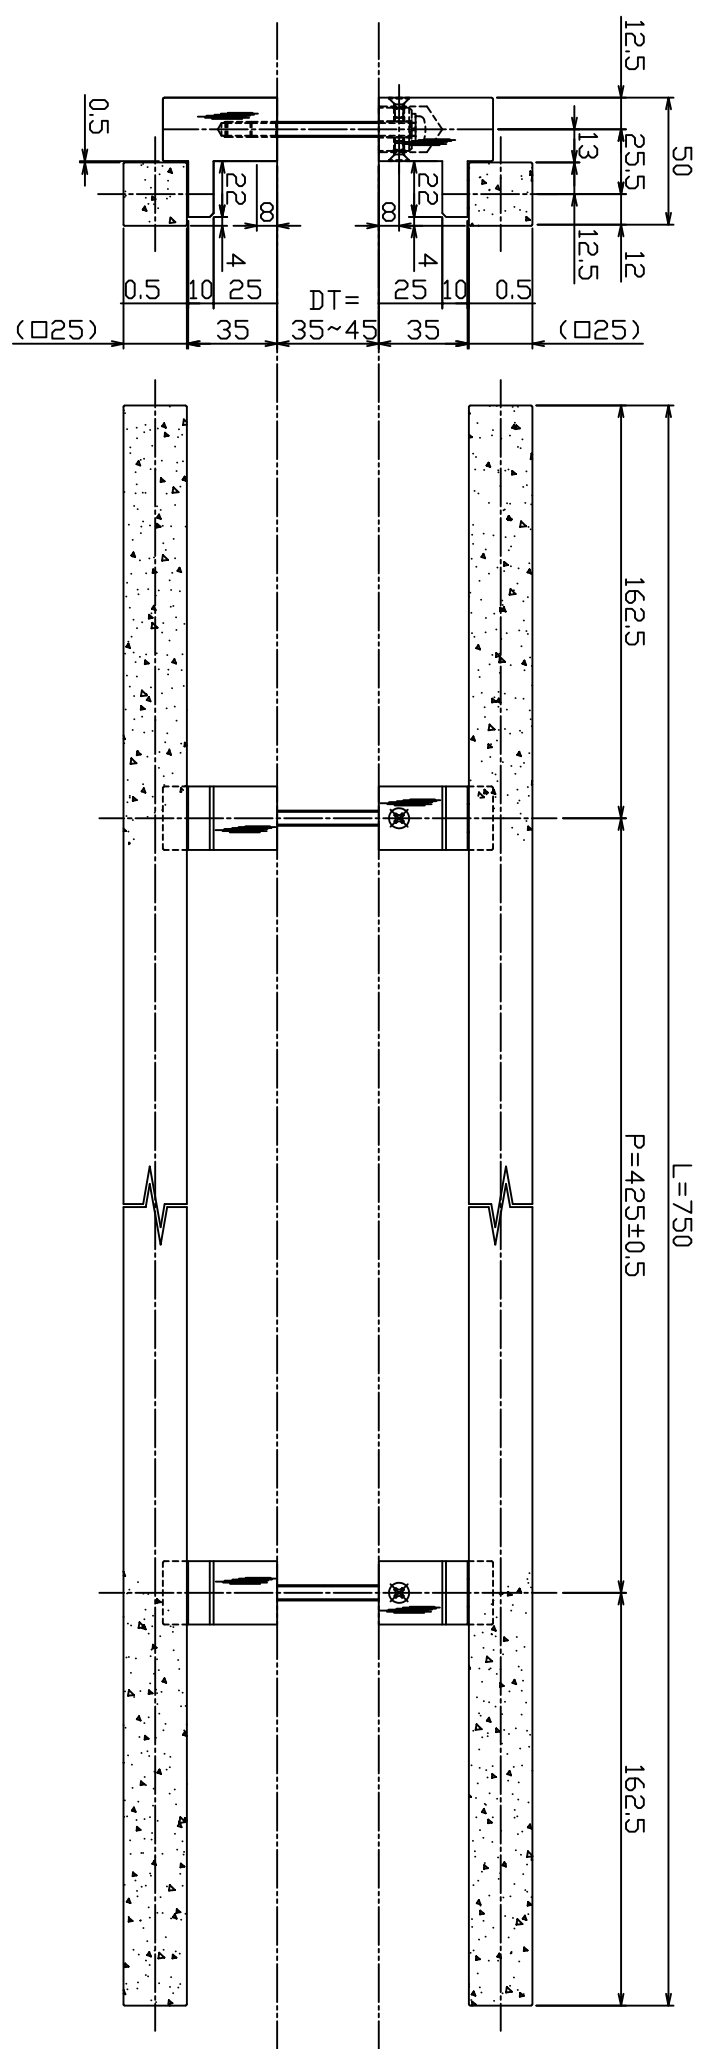

AT1472-46-X-L750

| Finish | Code |
|--|--------------------|
| J-Cerad (Moro) + Aluminium Bronze Colour | AT1472-46-198-L750 |
| J-Cerad (Nero) + Alumite Black | AT1472-46-199-L750 |

| Ver | Date | Engineering change notice | Dwg | App |
|-----|------------|---------------------------|---------|---------|
| △1 | 0000/00/00 | 新規出図 | KAWAJUN | KAWAJUN |

| Product name | Name | Code |
|----------------|------|--------------------|
| ドアハンドル | - | AT1472-46-199-L750 |
| Door Handle | - | Ver01 |
| KAWAJUN 河海株式会社 | | S= 1:1 外形 |