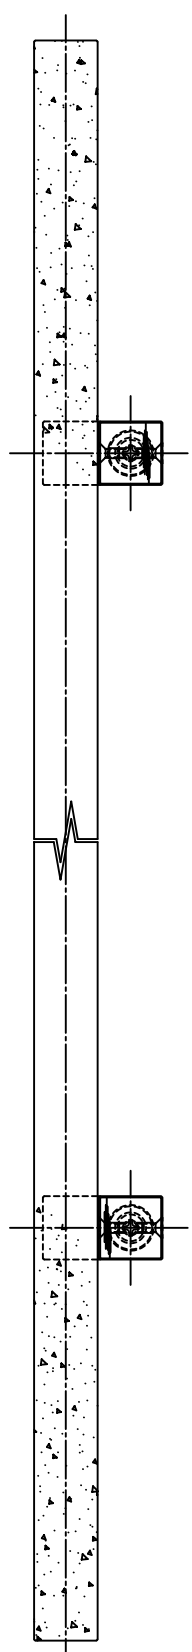

AT1472-46-X-L750

| Finish | Code |
|--|--------------------|
| J-Cerad (Moro) + Aluminium Bronze Colour | AT1472-46-198-L750 |
| J-Cerad (Nero) + Alumite Black | AT1472-46-199-L750 |

| Ver | Date | Engineering change notice | Dwg | App |
|-----|------------|---------------------------|---------|---------|
| △1 | 0000/00/00 | 新規出図 | KAWAJUN | KAWAJUN |

| Product name | Name | Code |
|----------------|------|--------------------|
| ドアハンドル | - | AT1472-46-199-L750 |
| Door Handle | - | Ver01 |
| KAWAJUN 河海株式会社 | | S= 1:1 外形 |