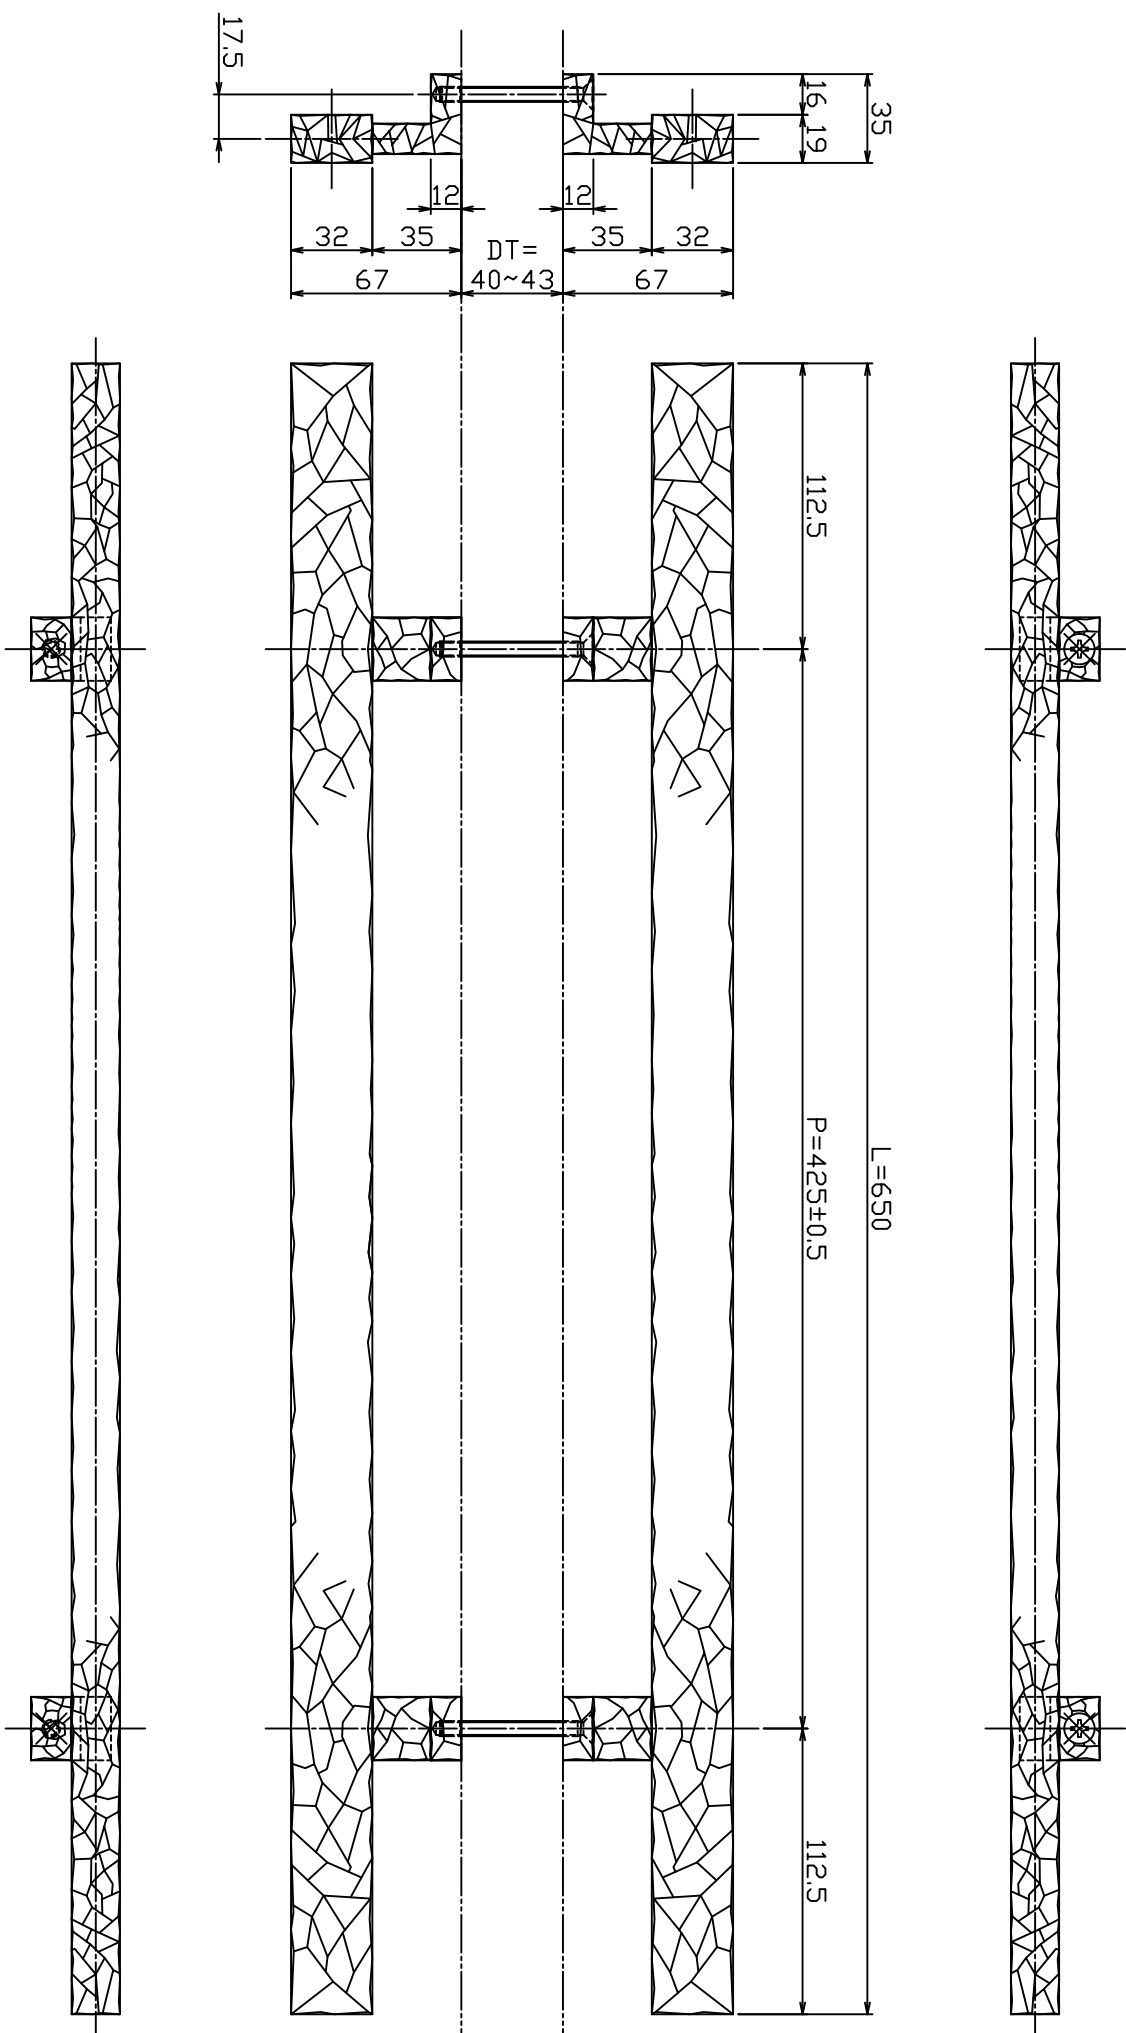

AT1572-25-225-L650

Finish	Code
Black Painted	AT1572-25-225-L650

Ver	Date	Engineering change notice	Dwg	App
1	0000/00/00	新規出図	KAWAJUN	KAWAJUN

A3

作成 【Honey】 1

2

3

4

5

6

Product name	Name	Code
ドアハンドル	-	AT1572-25-225-L650
Door Handle	-	Ver01
KAWAJUN 河海株式会社	Dim	S= 1:1
	Geo	外形図