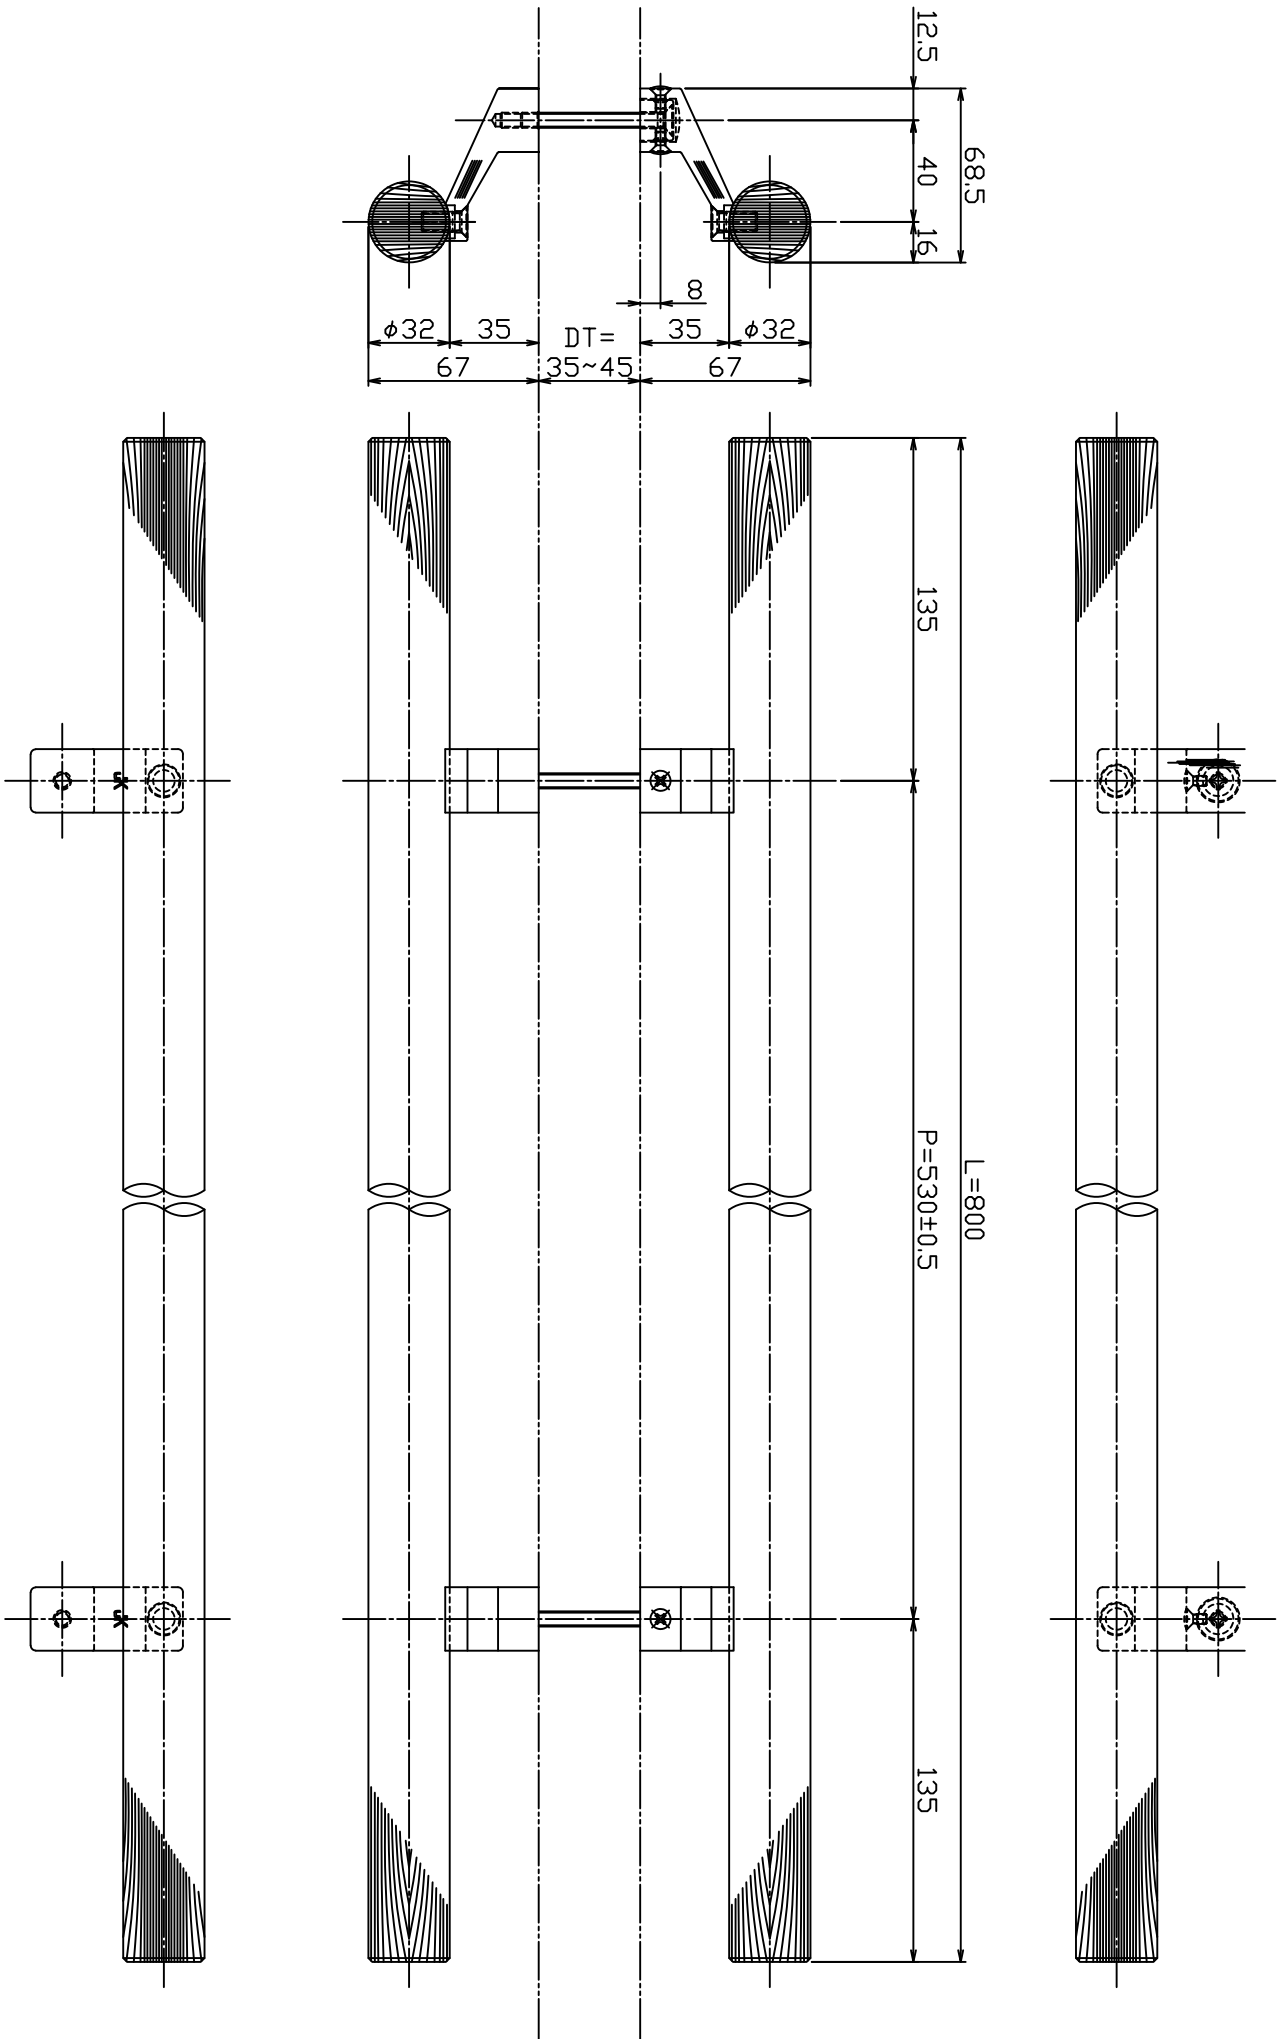

AT432-30-X-L800

Finish (Leg)	Finish (Grip)	Code
SS Hairline	J-Wood Brown	AT432-30-140-L800
SS Hairline	J-Wood Scotch	AT432-30-141-L800
SS Hairline	J-Wood White	AT432-30-142-L800
SS Hairline	J-Wood Black	AT432-30-143-L800

Ver	Date	Engineering change notice	Dwg	App
1	0000/00/00	新規出図	KAWAJUN	KAWAJUN

Product name		Name		Code	
ドアハンドル		-		AT432-30-140-L800	
Door Handle		-		Ver01	
KAWAJUN 河海株式会社		Dim		S= 1:1 外形	