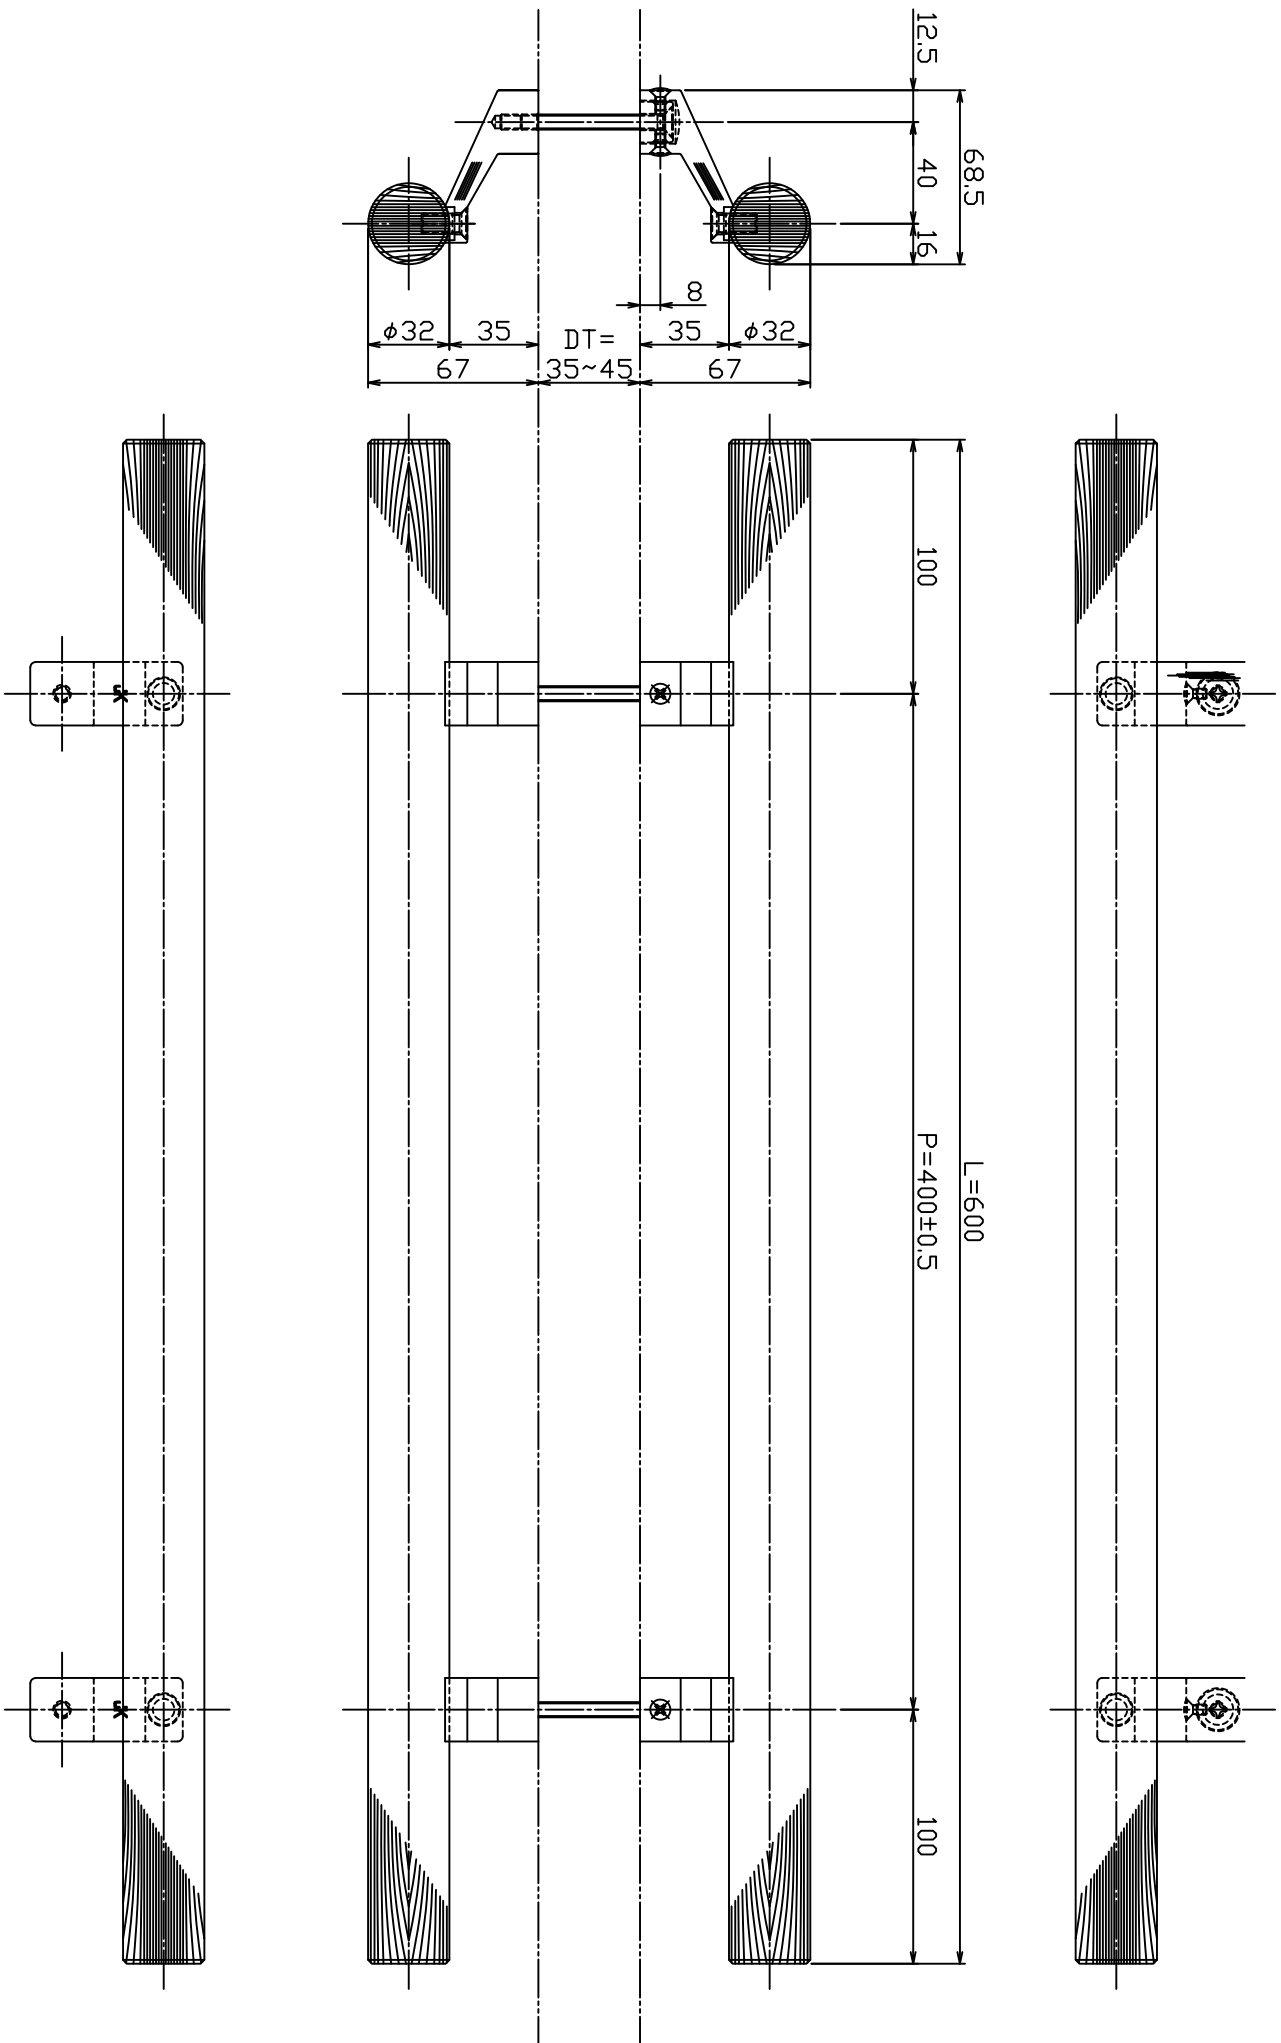

AT432-30-X-L600

Finish (Leg)	Finish (Grip)	Code
SS Hairline	J-Wood Brown	AT432-30-140-L600
SS Hairline	J-Wood Scotch	AT432-30-141-L600
SS Hairline	J-Wood White	AT432-30-142-L600
SS Hairline	J-Wood Black	AT432-30-143-L600

Ver	Date	Engineering change notice	Dwg	App
1	0000/00/00	新規出図	KAWAJUN	KAWAJUN

Product name	Name	Code
ドアハンドル Door Handle	-	AT432-30-143-L600 Ver01
KAWAJUN 河海株式会社		S= 1:1 外形図

A3
作成

2

3

4

5

6