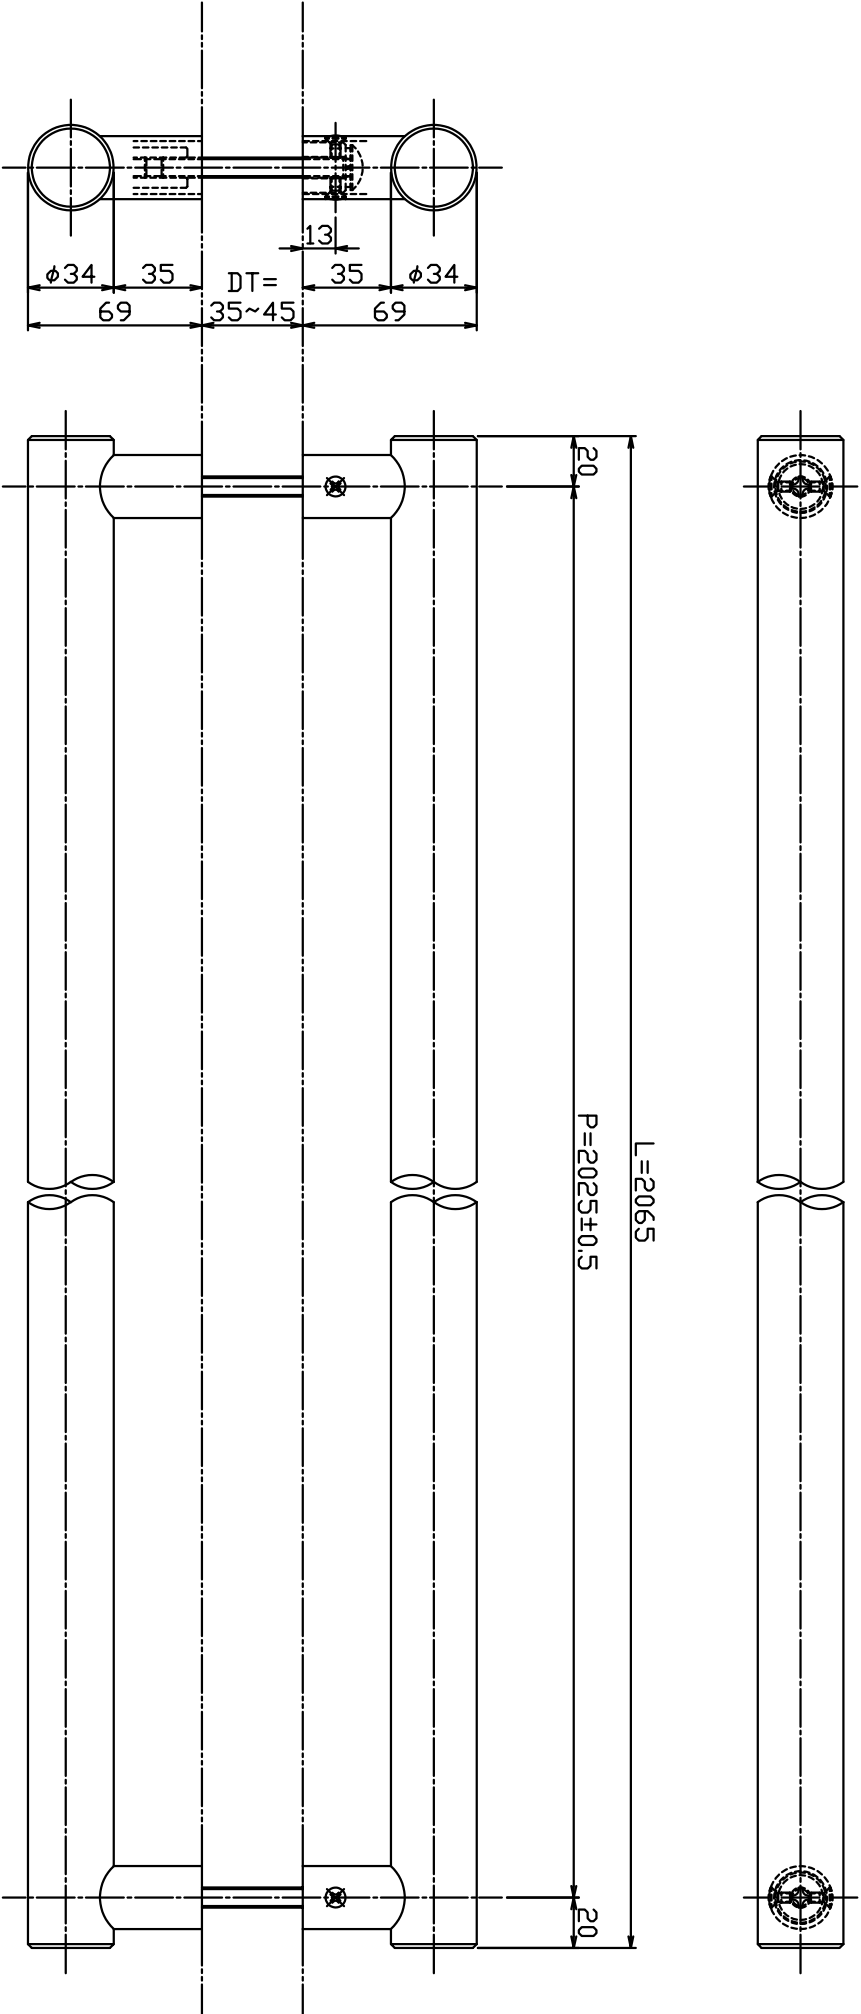

AT520-10-101-P2025	
Finish	Code
SS Mirror	AT520-10-101-P2025

Ver	Date	Engineering change notice	Dwg	App
/A	0000/00/00	新規出図	KAWAJUN	KAWAJUN

Product name		Name		Code	
ドアハンドル		-		AT520-10-101-P2025	
Door Handle		-		Ver01	
KAWAJUN 河津株式会社		Dim		Geo	
		S=		1:1 外形	

A3  
作成 【Honey】

2

3

4

5

6