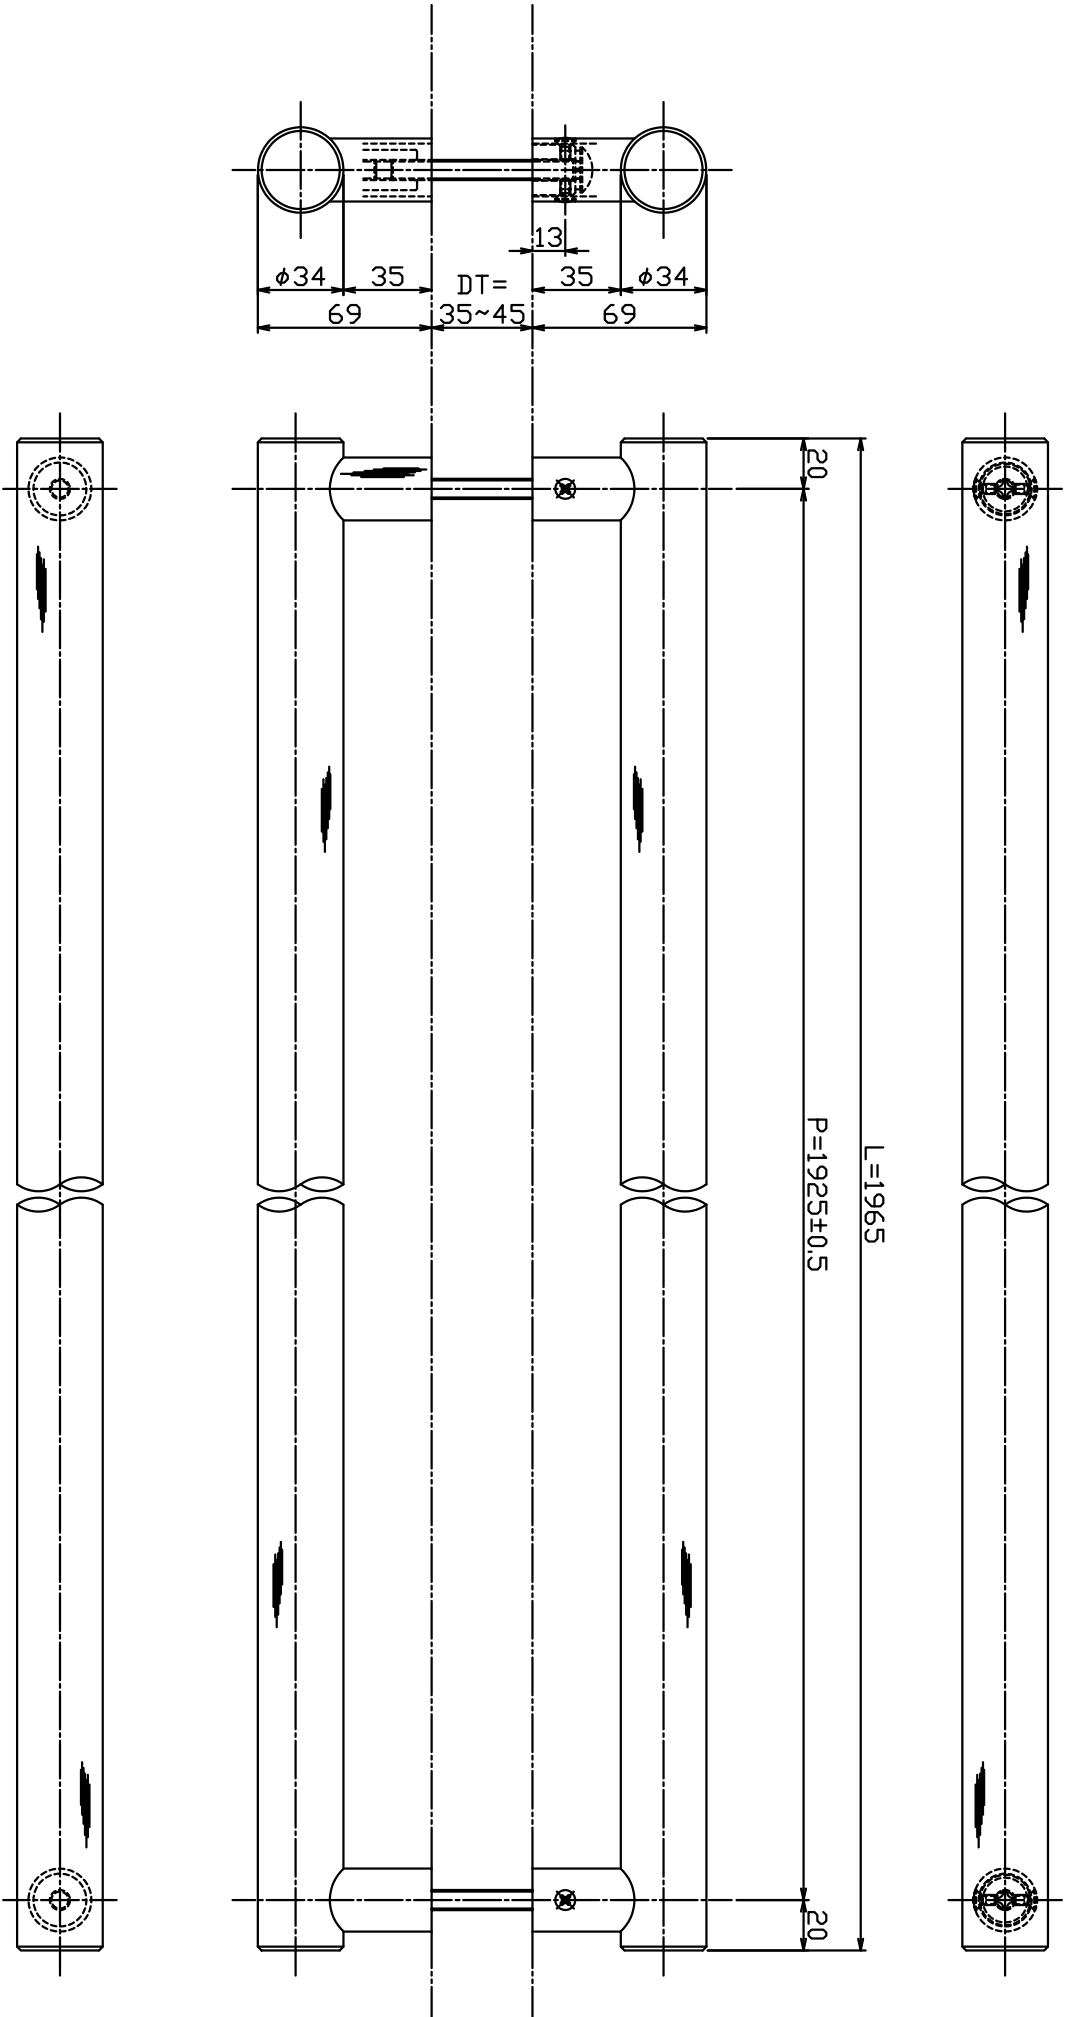

AT520-10-102-P1925	
Finish	Code
SS Brushed	AT520-10-102-P1925

Ver	Date	Engineering change notice	Dwg	App
/A	0000/00/00	新規出図	KAWAJUN	KAWAJUN

Product name		Name		Code	
ドアハンドル		-		AT520-10-102-P1925	
Door Handle		-		Ver01	
KAWAJUN 河渾株式会社		<input checked="" type="checkbox"/> Dim <input type="checkbox"/> Geo		S= 1:1 外形	

A3
作成 【Honey】

2

3

4

5

6