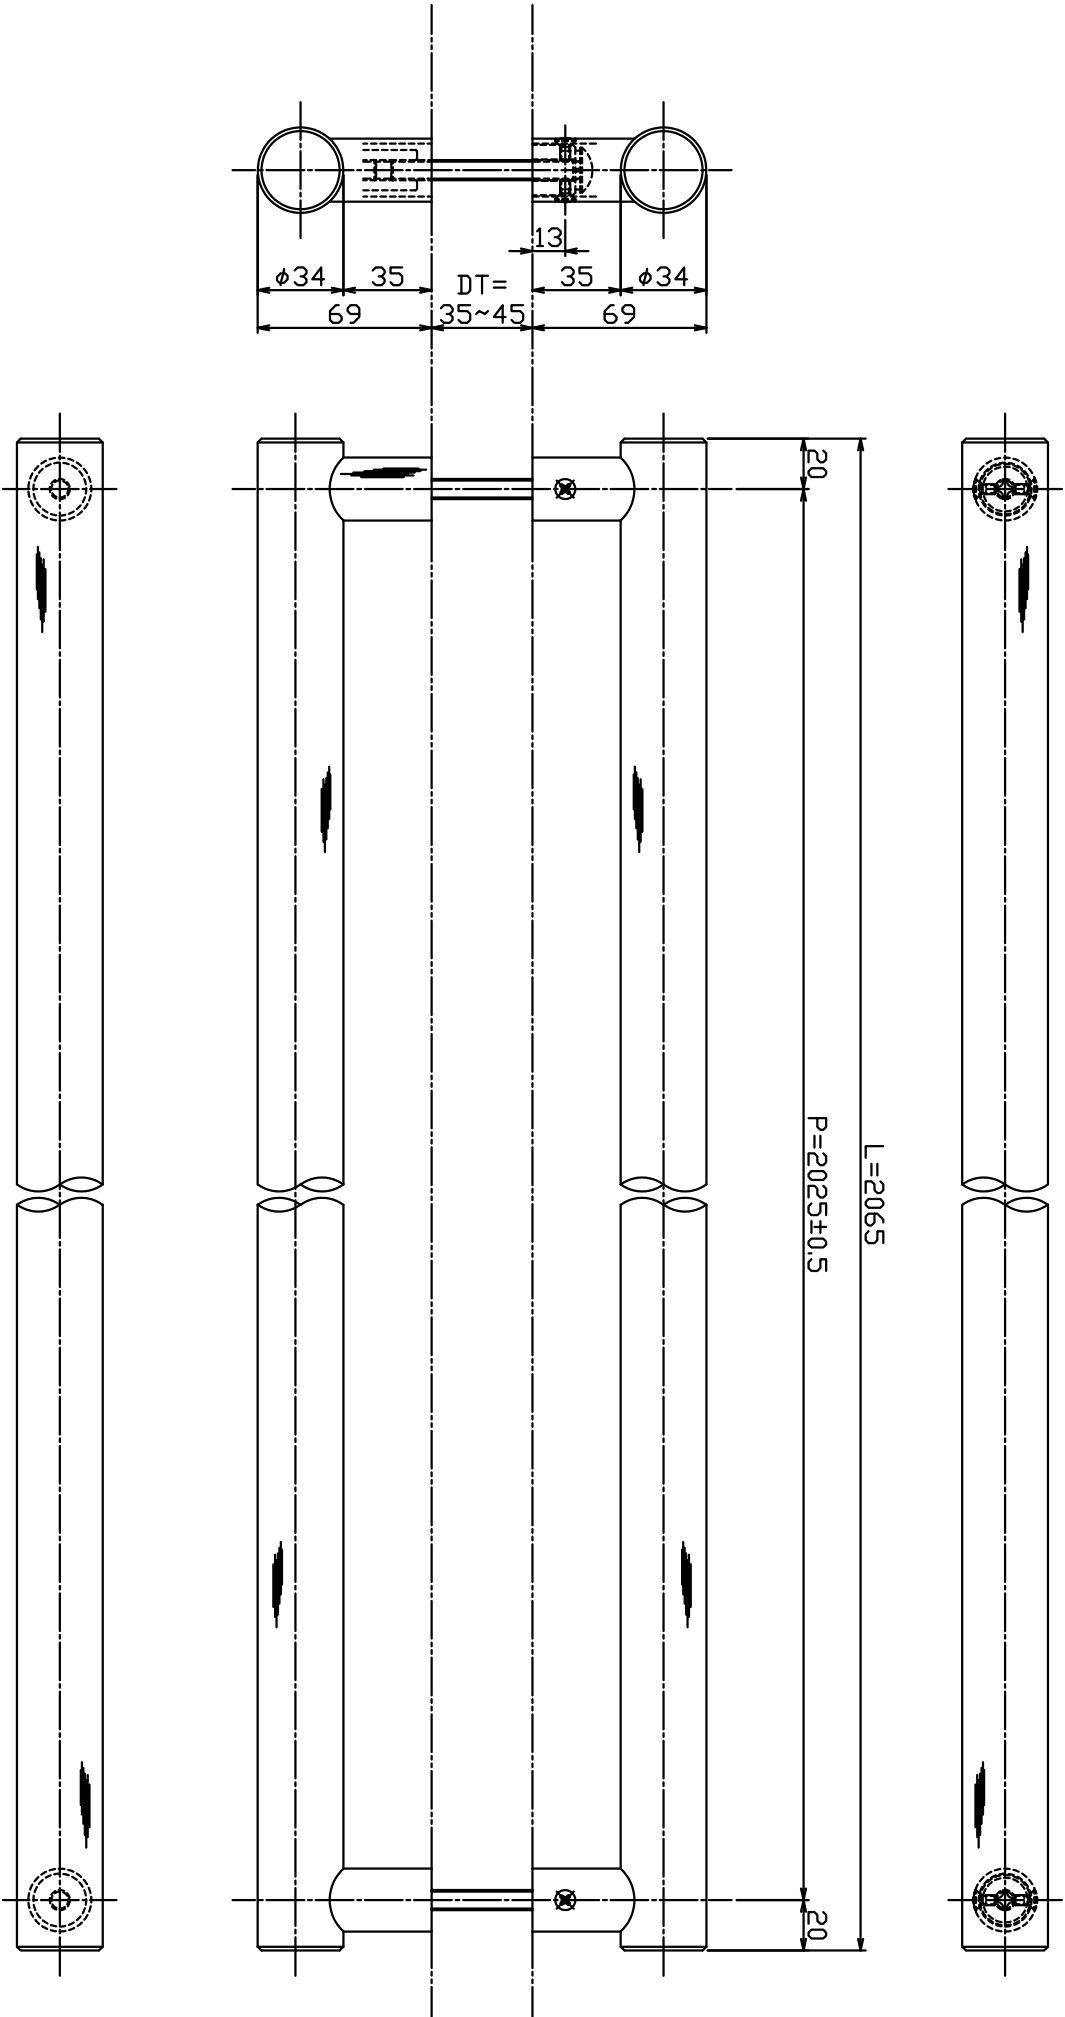

AT520-10-102-P2025	
Finish	Code
SS Brushed	AT520-10-102-P2025

Ver	Date	Engineering change notice	Dwg	App
/A	0000/00/00	新規出図	KAWAJUN	KAWAJUN

Product name		Name		Code	
ドアハンドル		-		AT520-10-102-P2025	
Door Handle		-		Ver01	
KAWAJUN 河津株式会社		Dim		S= 1:1 外形	

A3  
作成 【Honey】 1

2

3

4

5

6