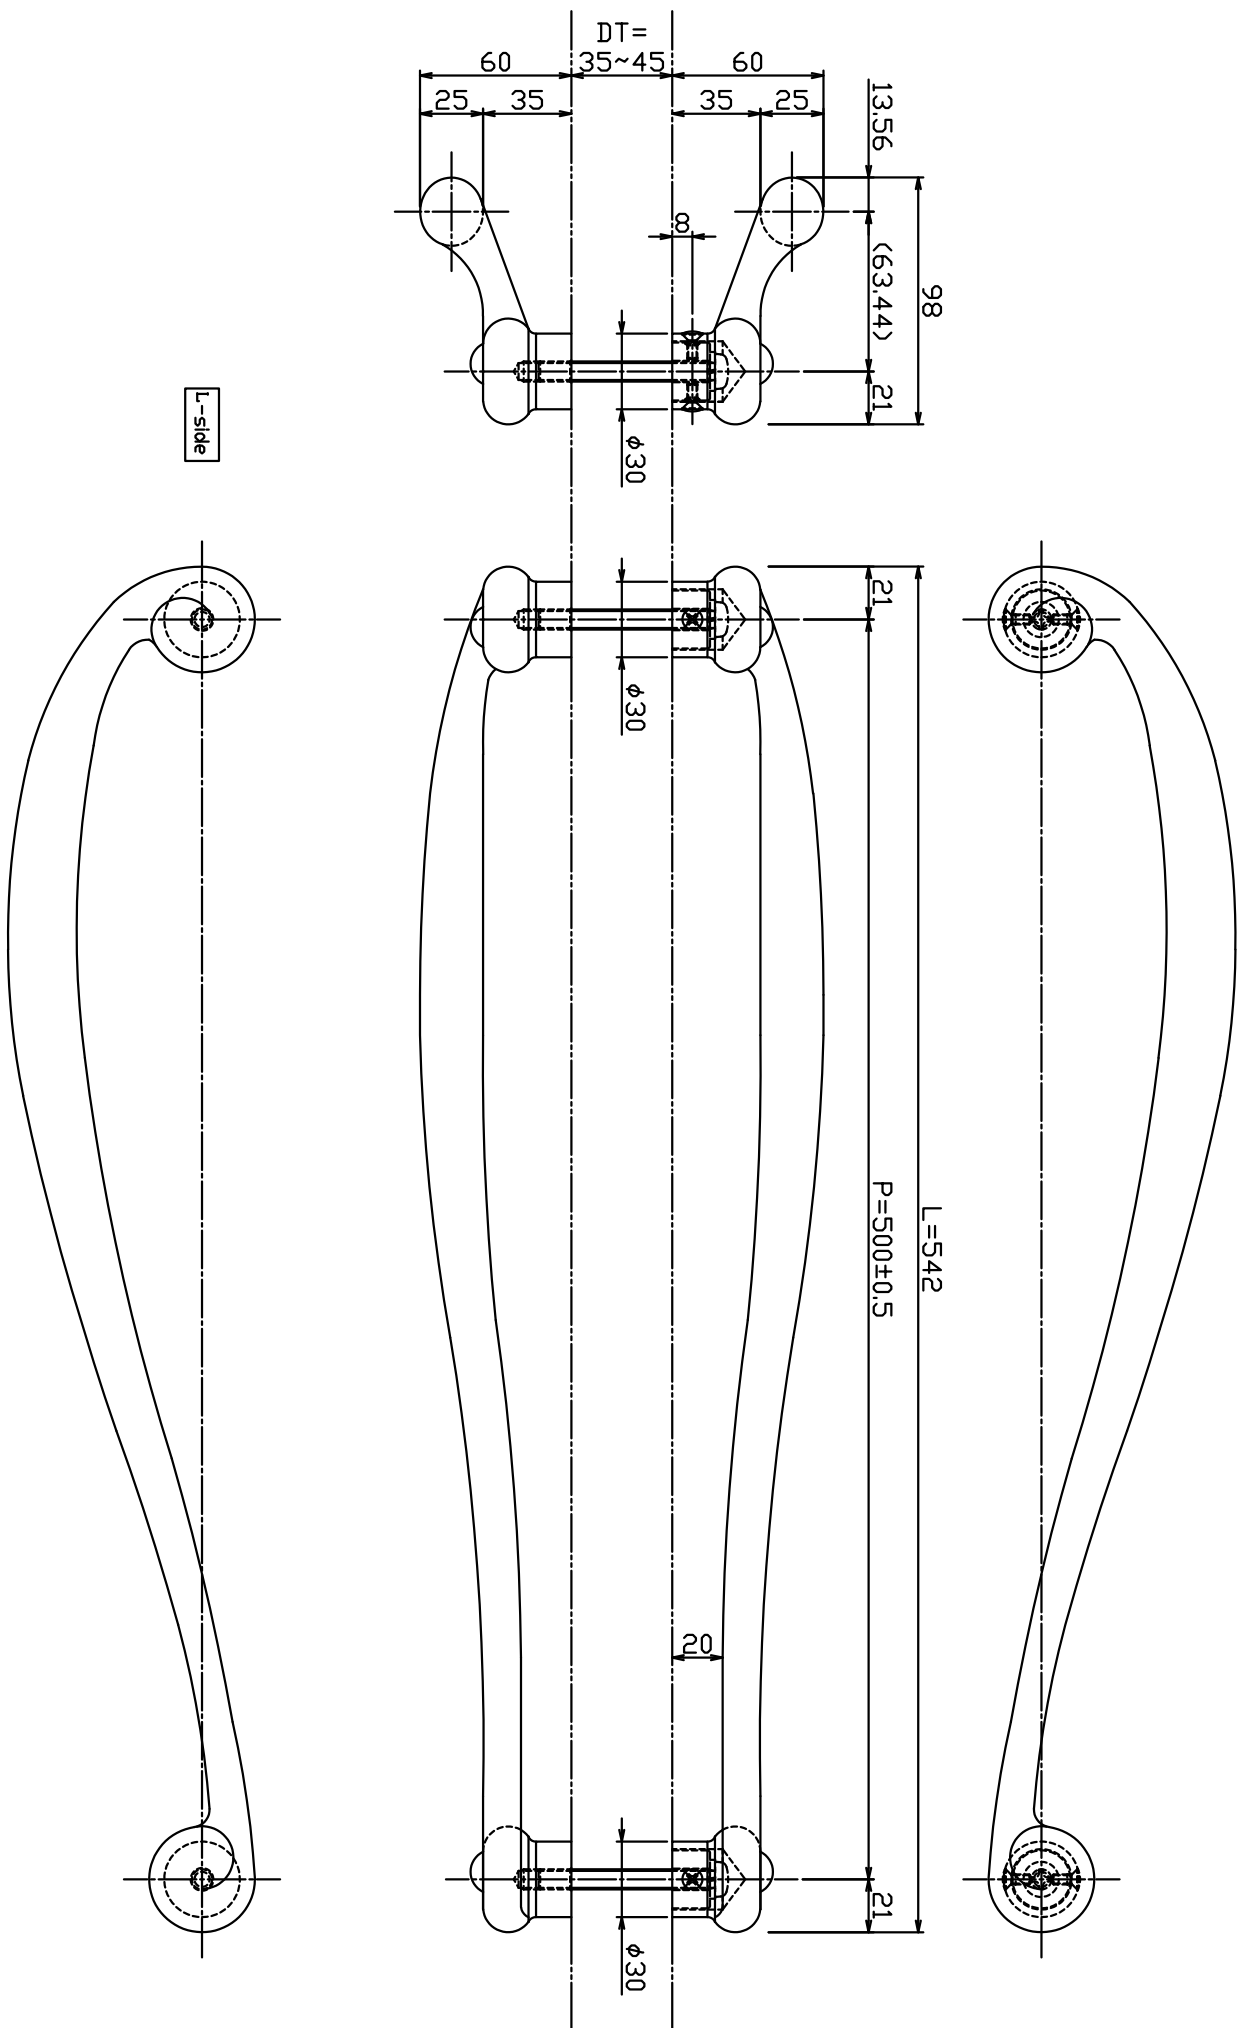

AT572-23-101-L542-L	
Finish	Code
Brass Mirror	AT572-23-101-L542-L

Ver	Date	Engineering change notice	Dwg	App
/A	0000/00/00	新規出図	KAWAJUN	KAWAJUN

Product name		Name		Code	
ドアハンドル		-		AT572-23-101-L542-L	
Door Handle		-		Ver01	
KAWAJUN 河渾株式会社		Dim		S= 1:1 外形	

A3
作成 【Honey】

2

3

4

5

6