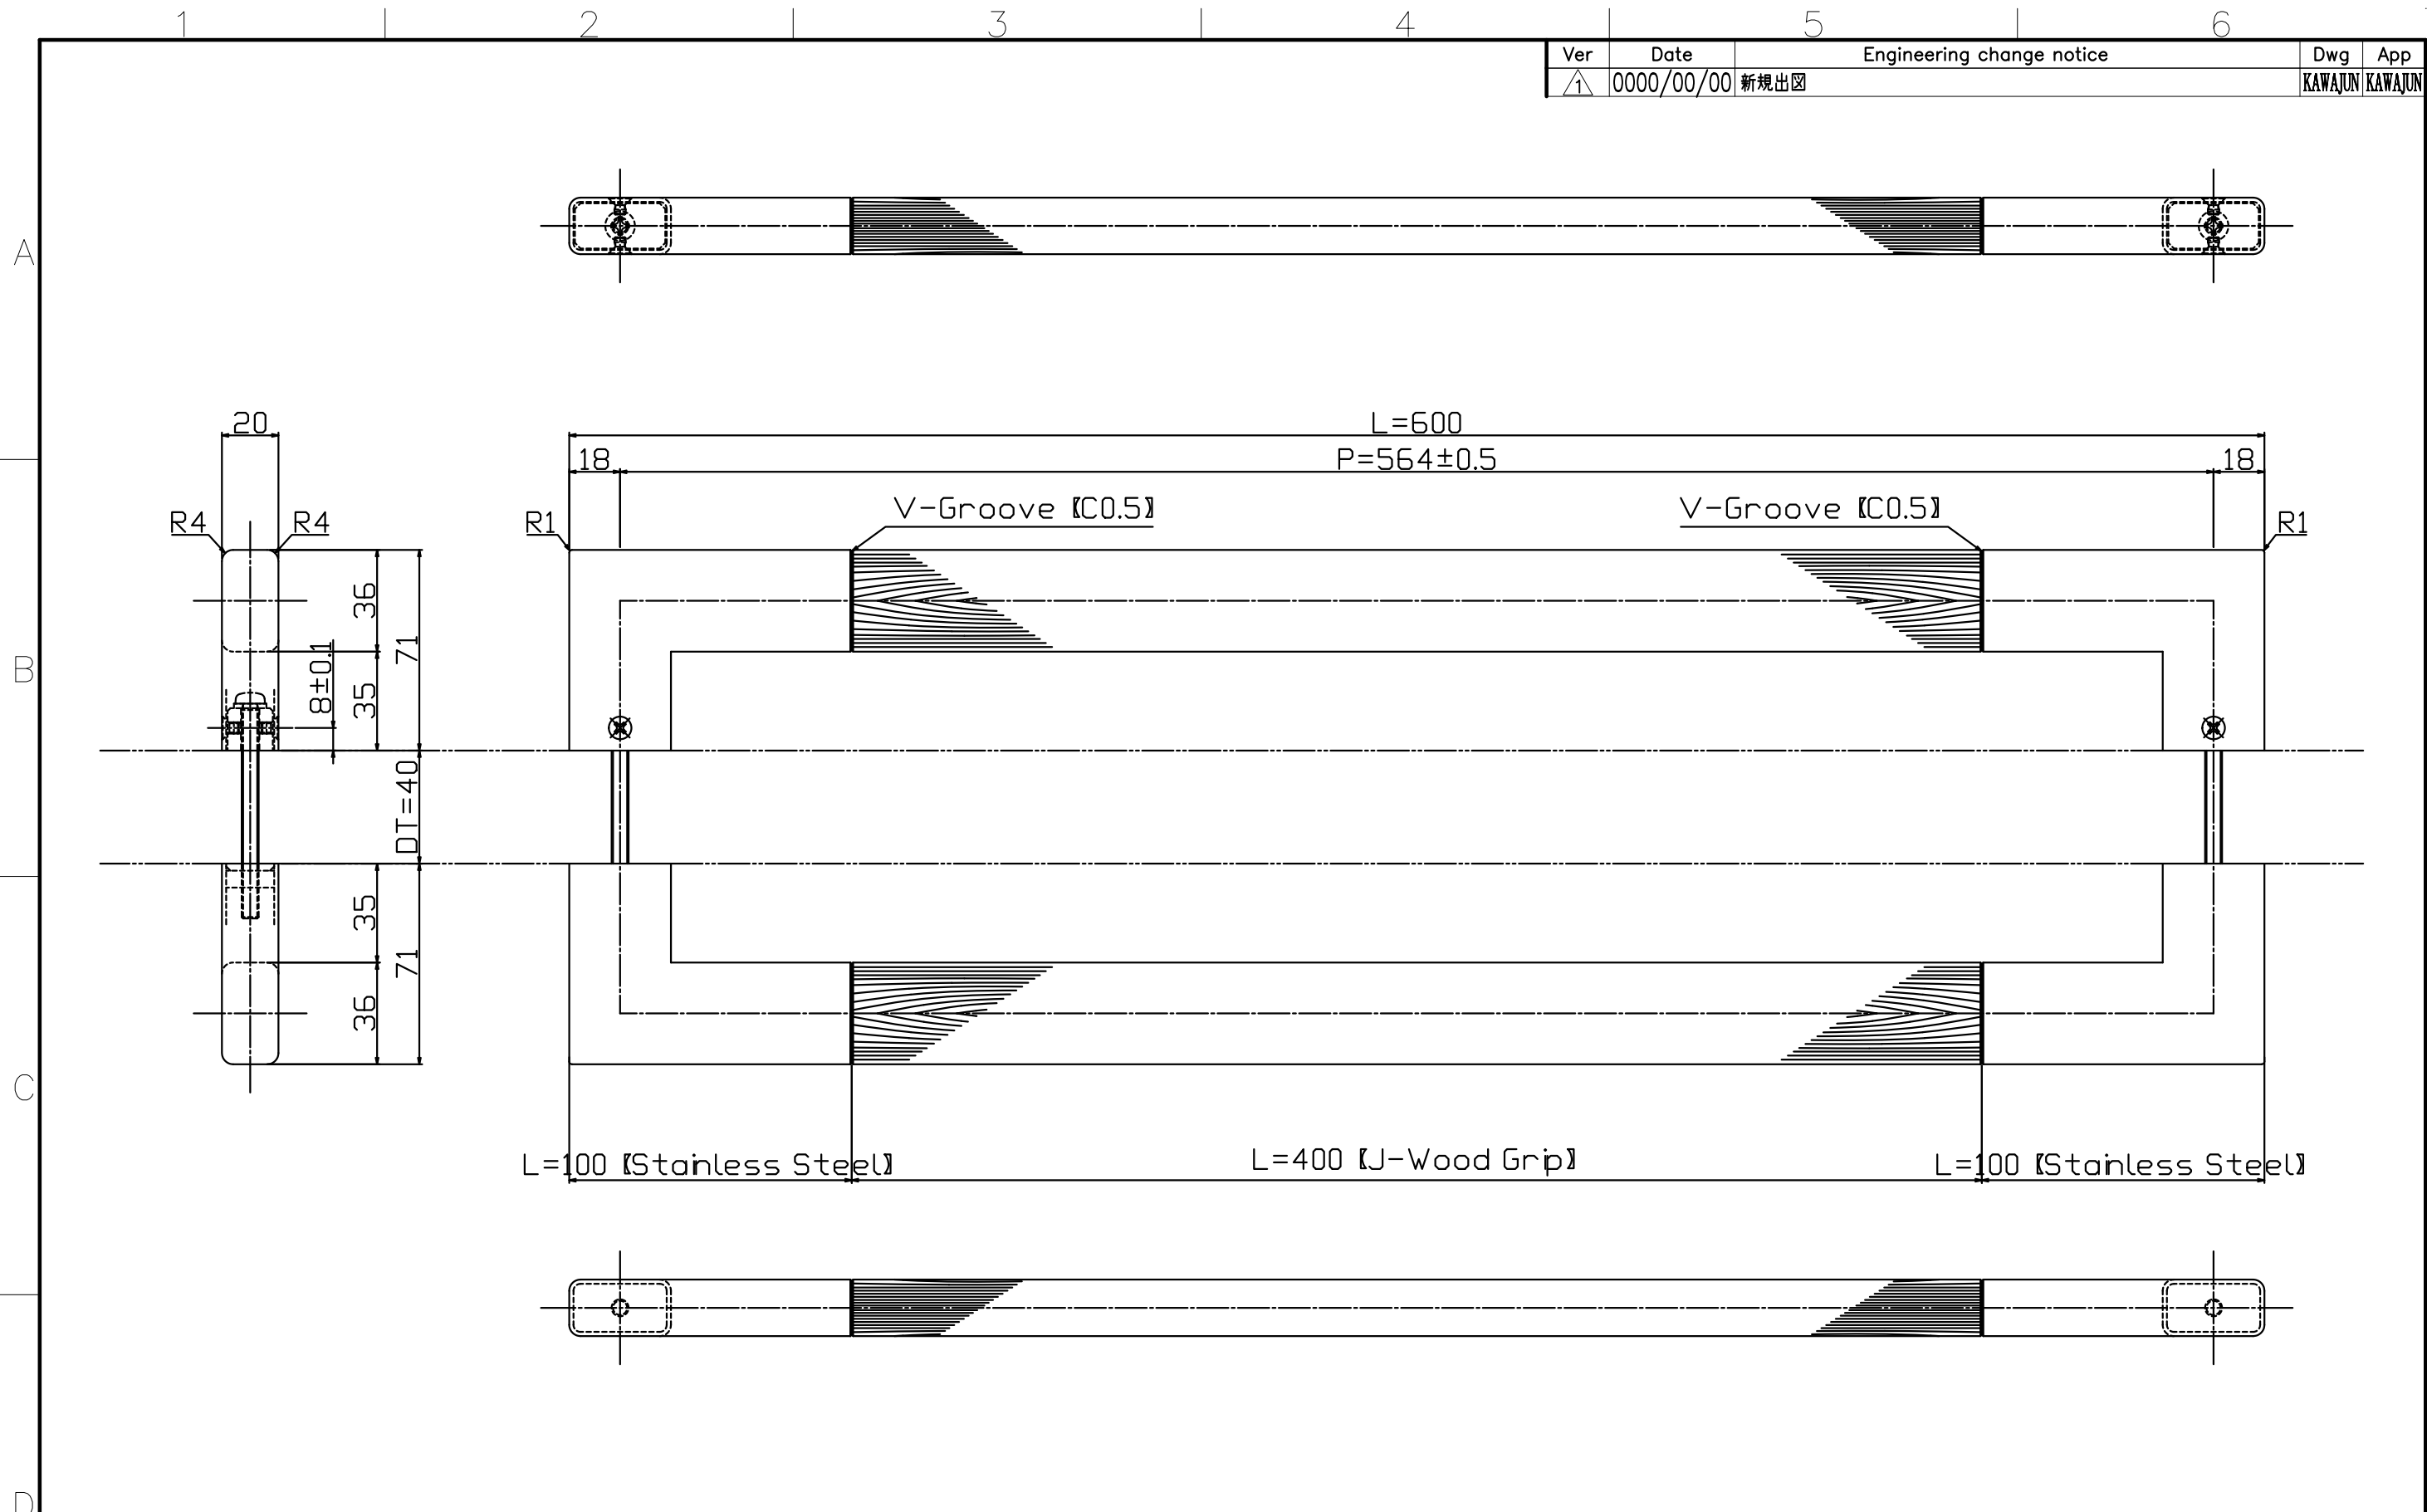

Ver	Date	Engineering change notice	Dwg	App
1	0000/00/00	新規出図	KAWAJUN	KAWAJUN

C-10-X-600

Finish	Code
Stainless Steel Mirror & J-Wood Scotch	C-10-131-600
Stainless Steel Mirror & J-Wood Black	C-10-133-600

Product name	Name	Code
ドアハンドル	-	表参照
Door Pull Handle	-	Ver01
<b>KAWAJUN</b> 河淳株式会社	Dim	Geo
	s= 1:1	外形図

A3