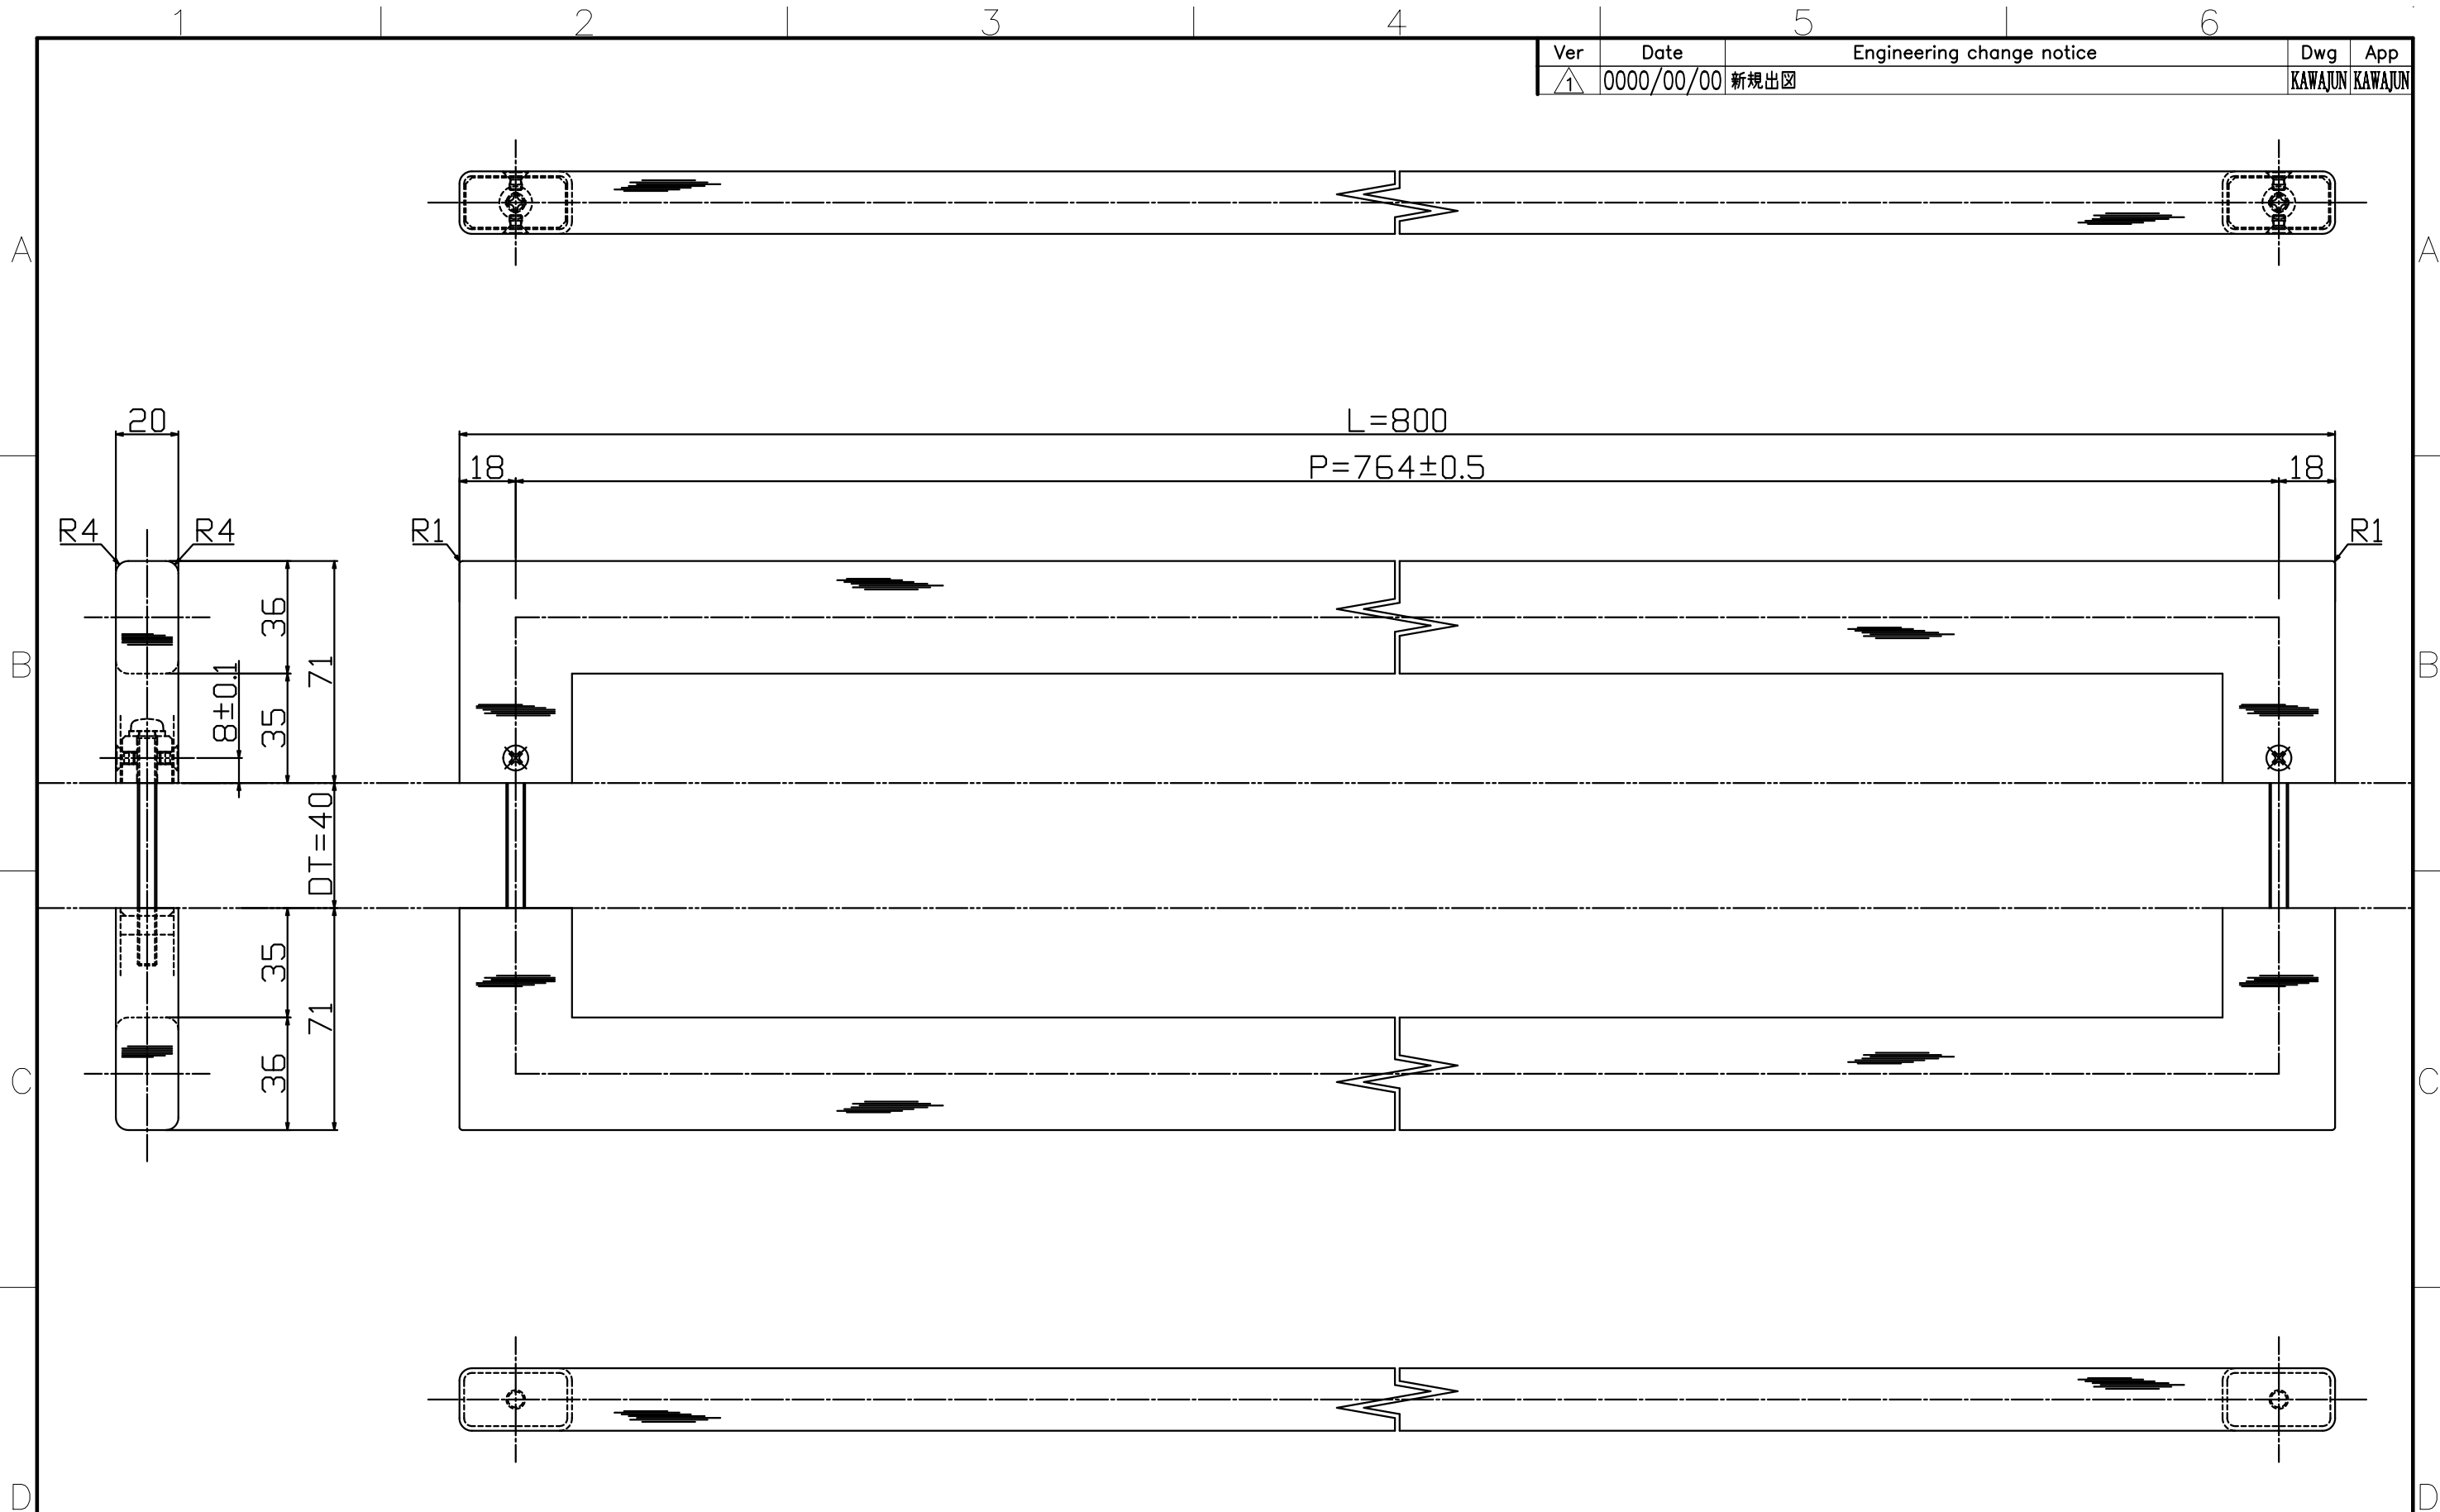

Ver	Date	Engineering change notice	Dwg	App
1	0000/00/00	新規出図	KAWAJUN	KAWAJUN

C-10-X-800

Finish	Code
Stainless Steel Hairline	C-10-102-800

Product name		Name		Code	
ドアハンドル		-		表参照	
Door Pull Handle		-		Ver01	
KAWAJUN 河渾株式会社		Dim	Geo	s= 1:2	外形図