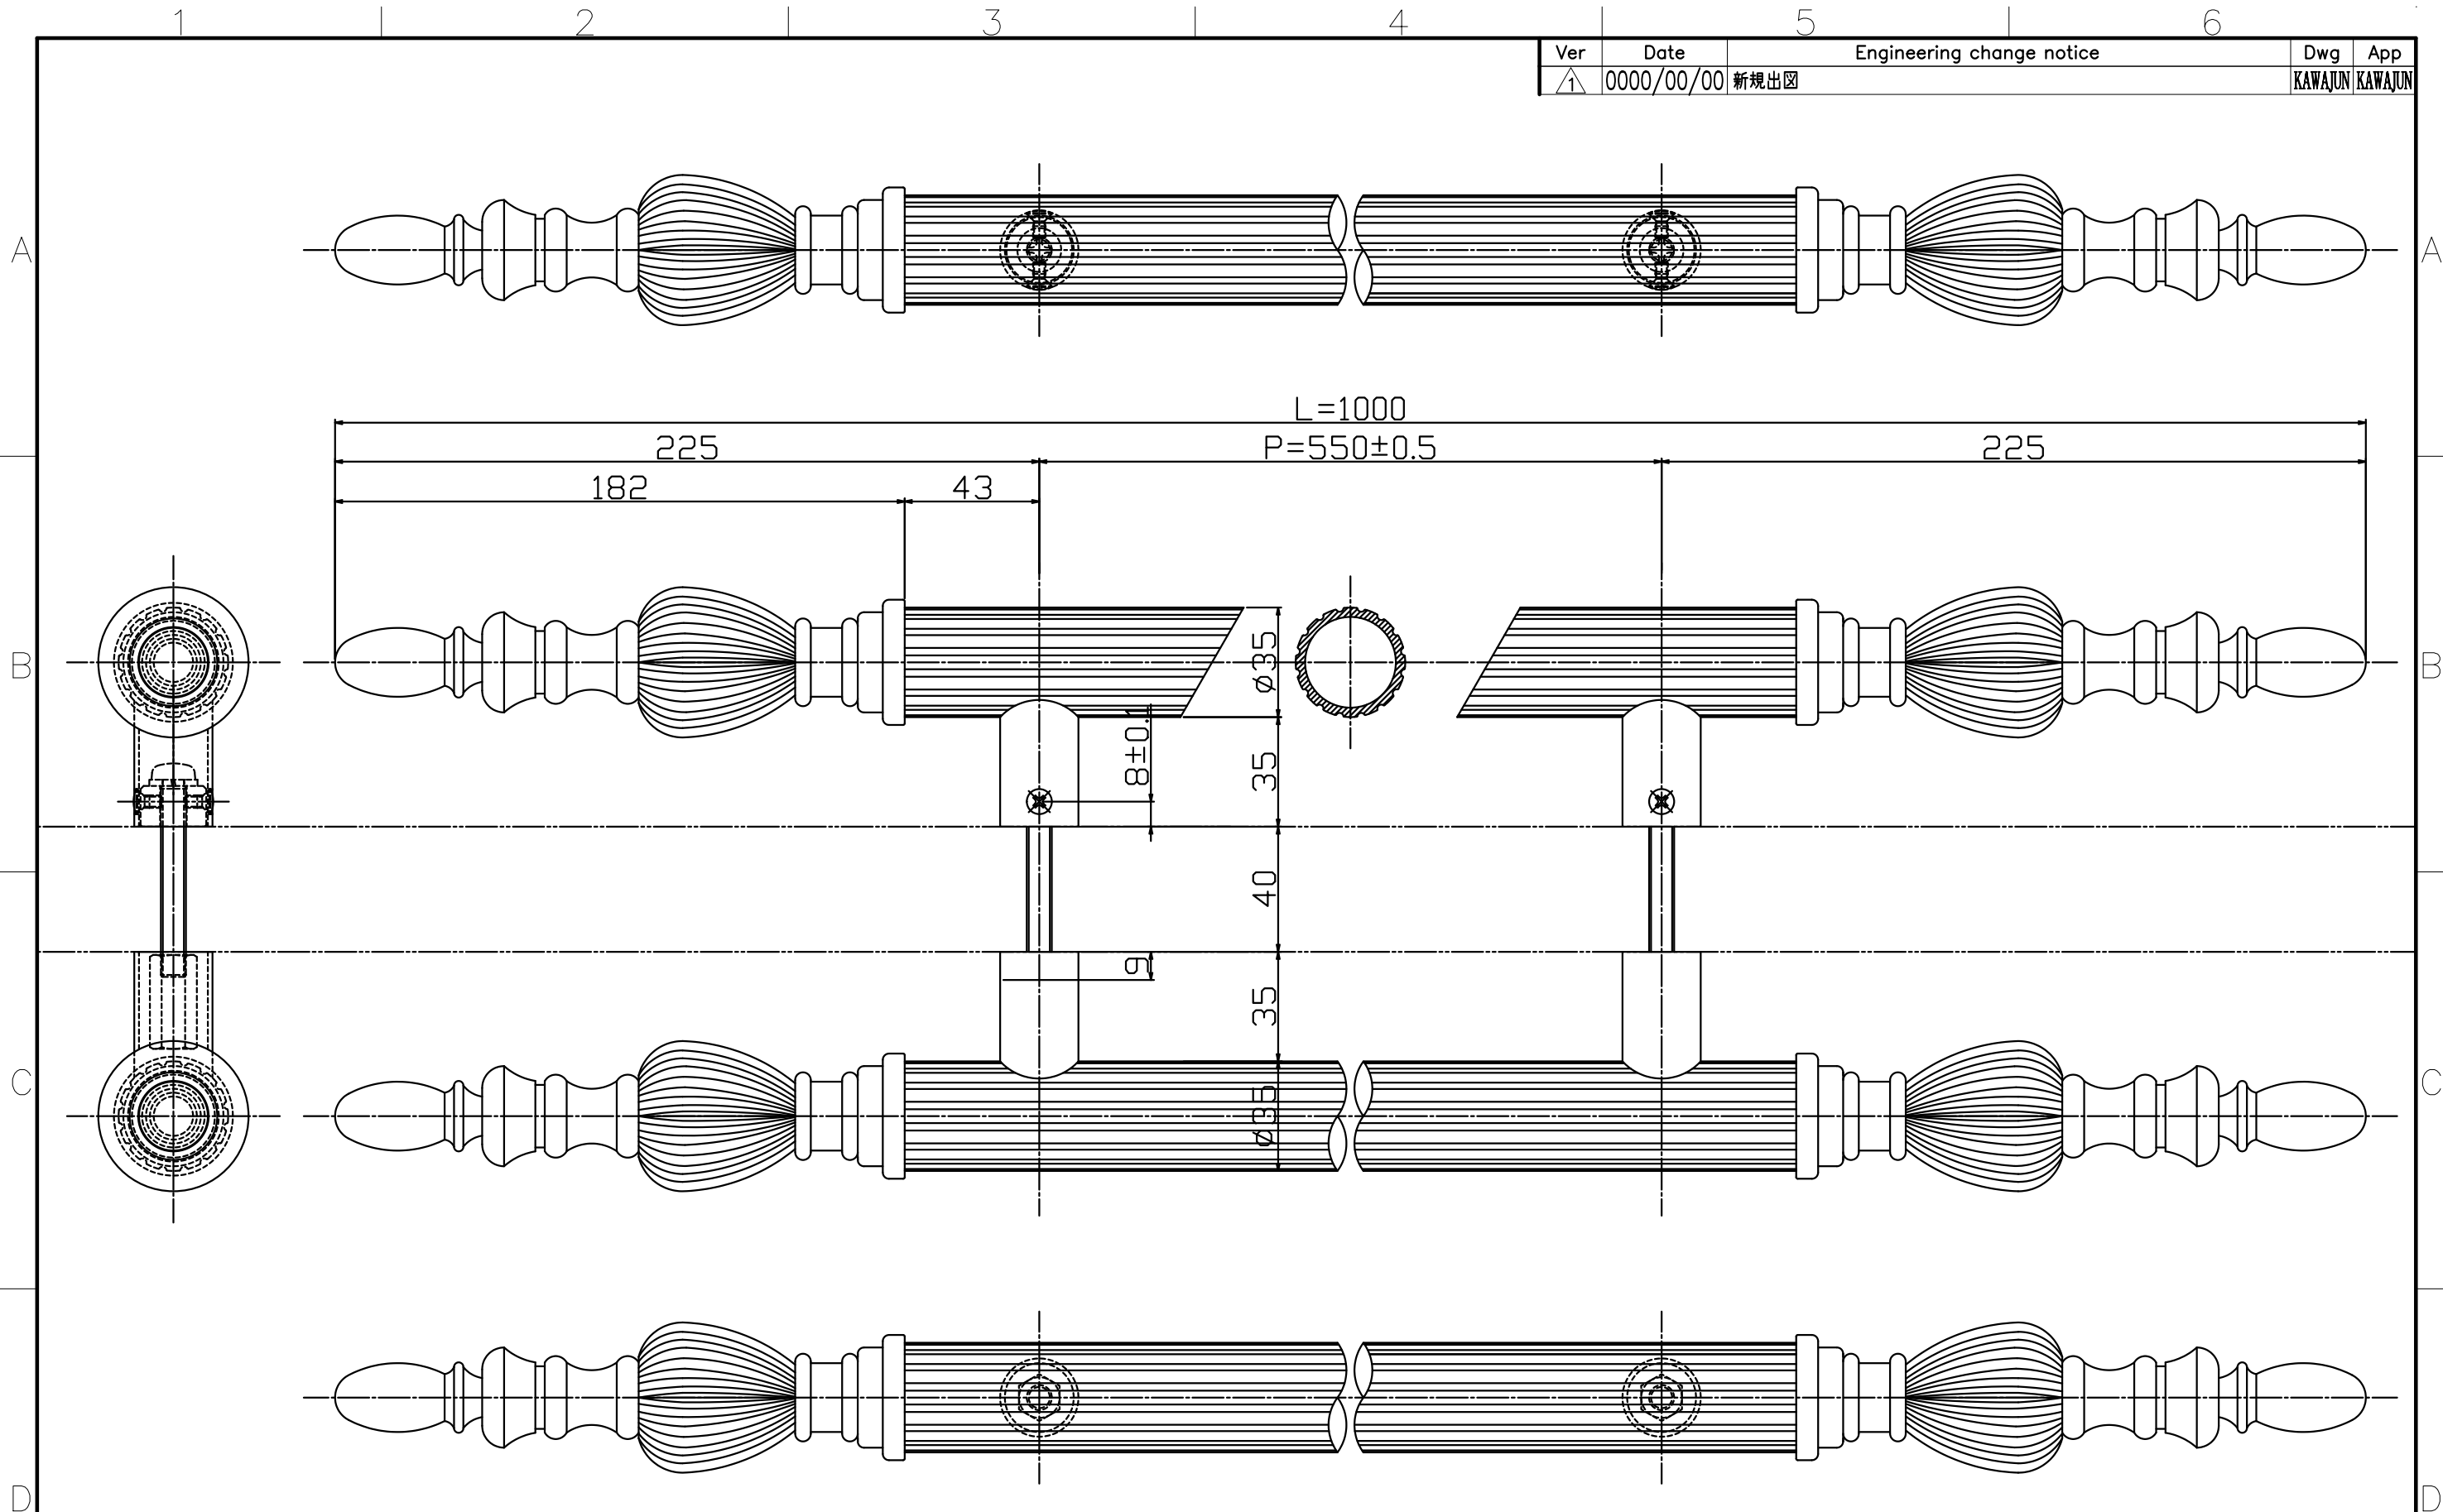

Ver	Date	Engineering change notice	Dwg	App
1	0000/00/00	新規出図	KAWAJUN	KAWAJUN

C-118-X-1000

Finish	Code
Mirror Brass (with clear coat)	C-118-169-1000

Product name	Name	Code
ドアハンドル	-	表参照
Door Pull Handle	-	Ver01
<b>KAWAJUN</b> 河淳株式会社	Dim	Geo
	s= 1:2	外形図