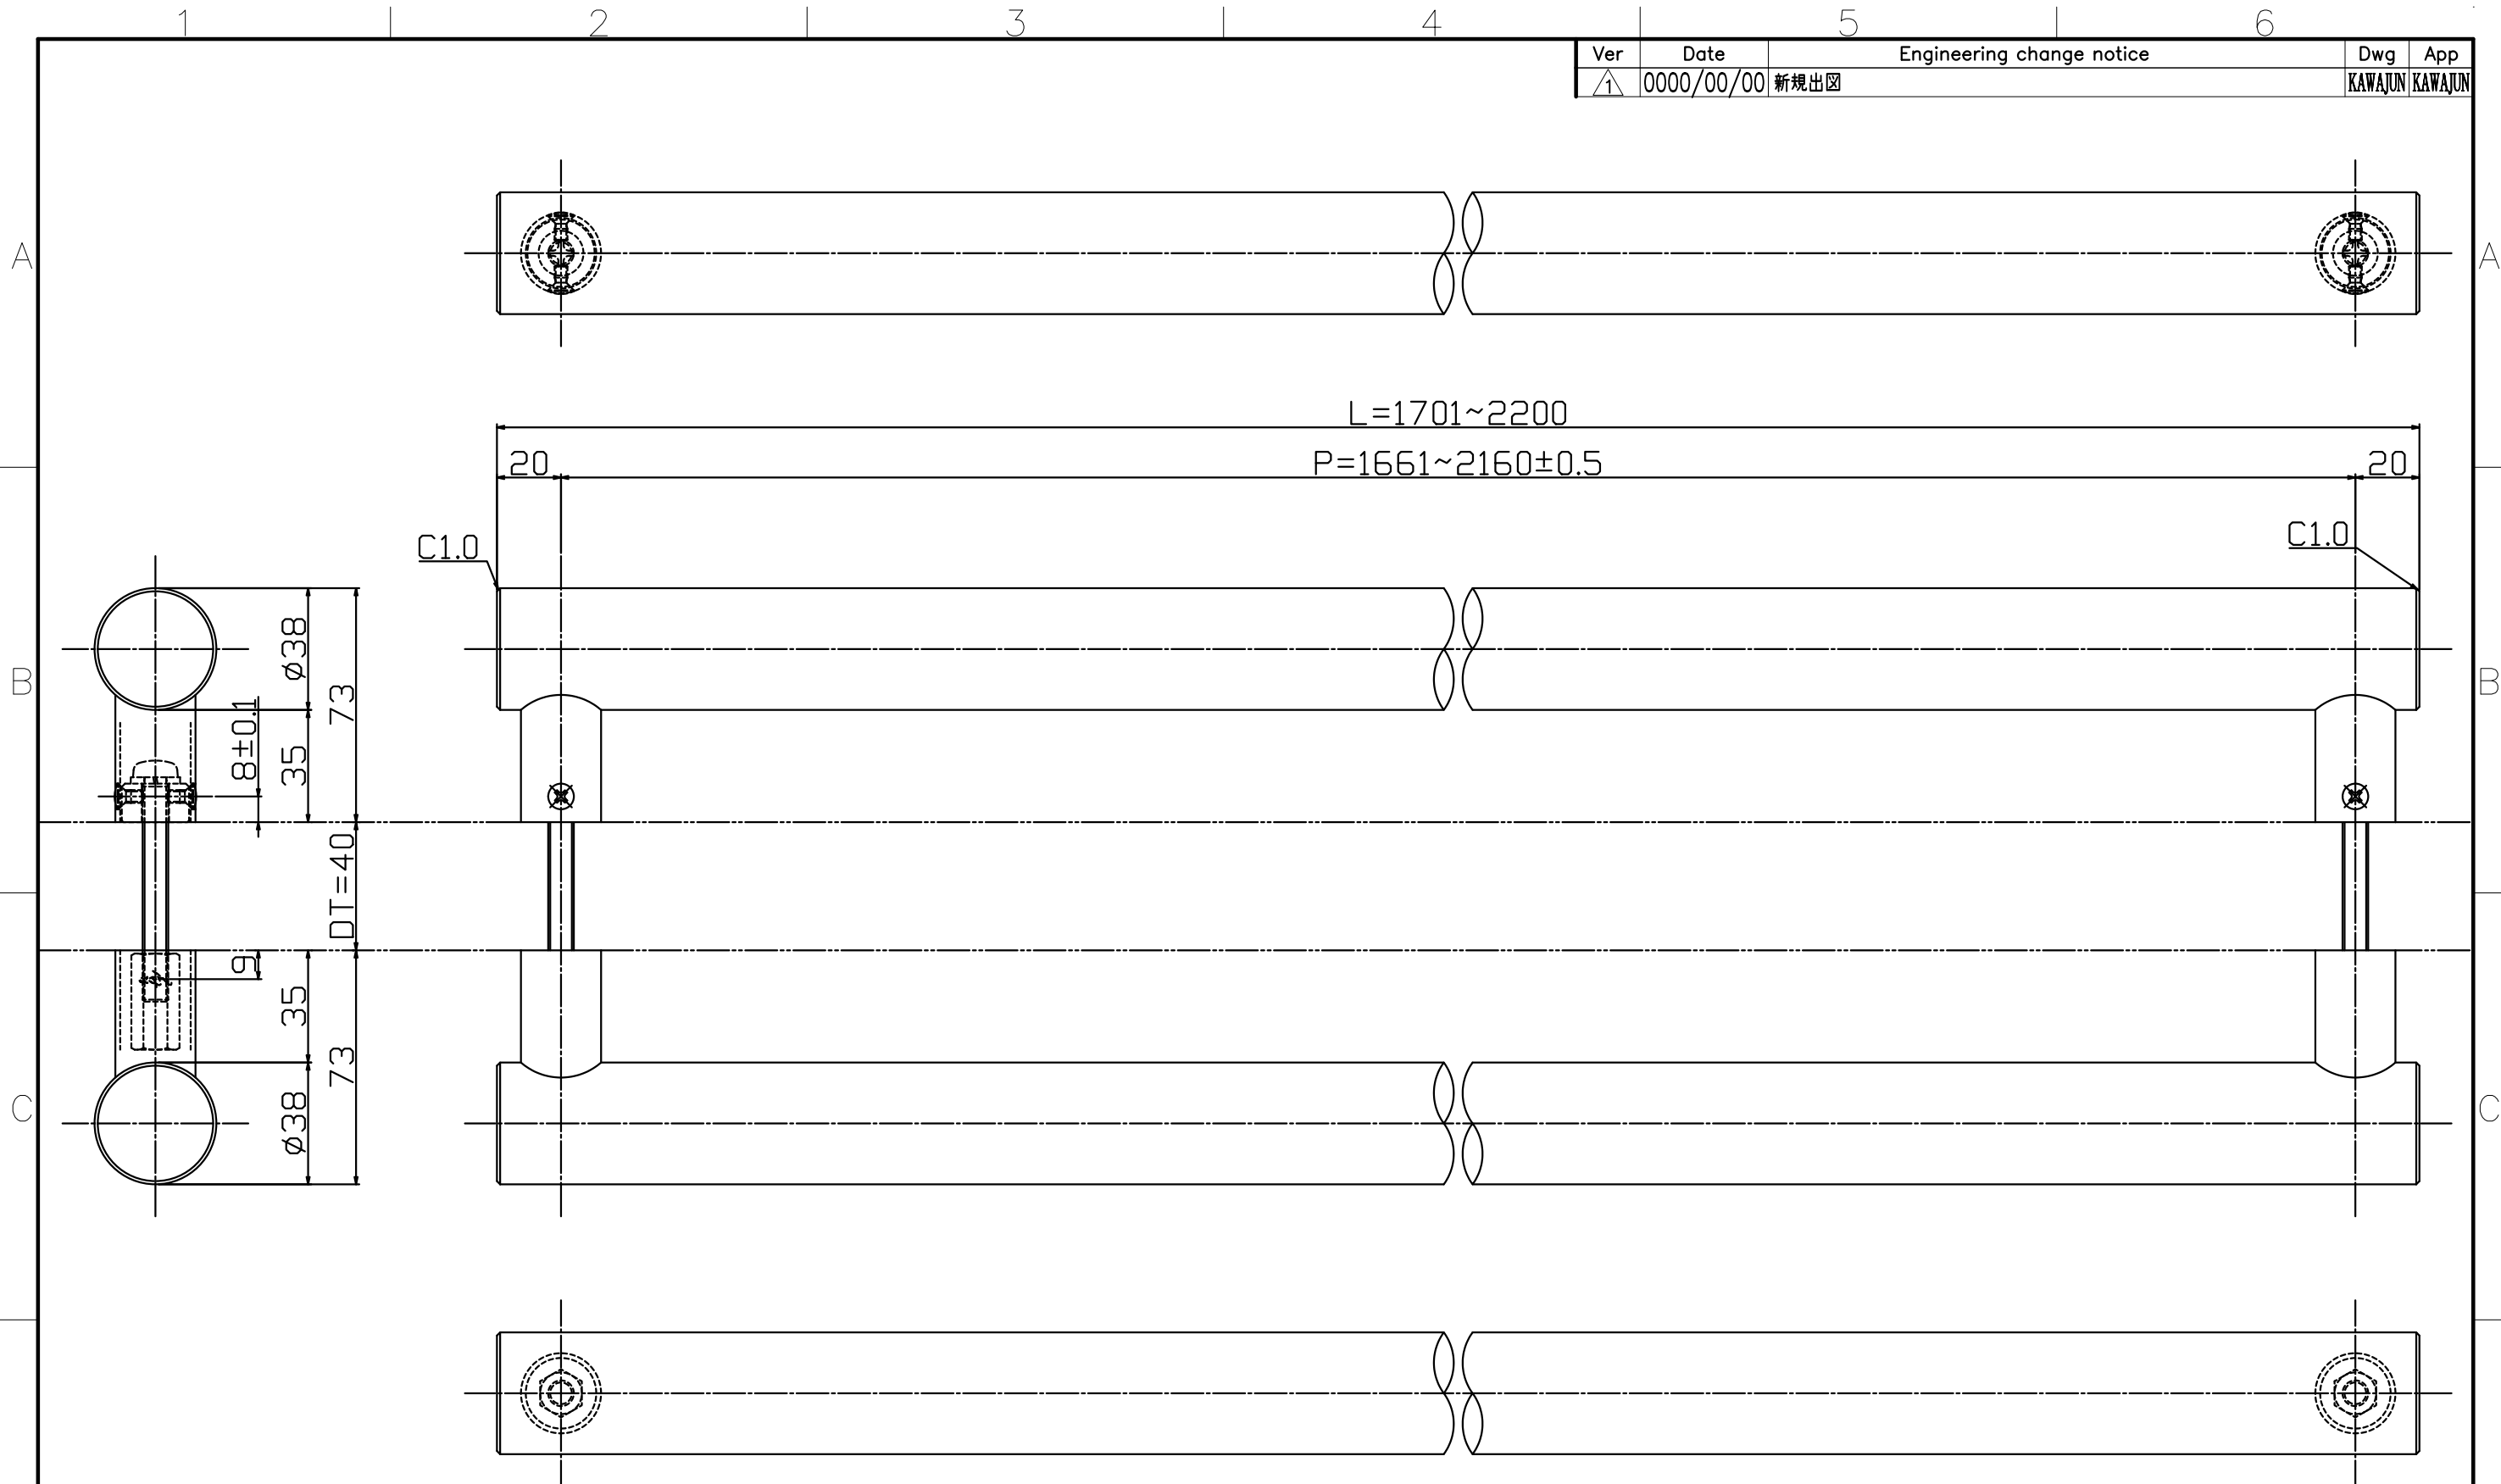

Ver	Date	Engineering change notice	Dwg	App
1	0000/00/00	新規出図	KAWAJUN	KAWAJUN

C-177-X-22C2

Finish	Code
Stainless Steel & J-Wood Brown	C-177-140-22C2
Black Acrylic Painted & J-Wood Black	C-177-418-22C2

Product name	Name	Code
ドアハンドル	-	表参照
Door Pull Handle	-	Ver01
KAWAJUN 河淳株式会社	Dim	Geo
	s= 1:2	外形図