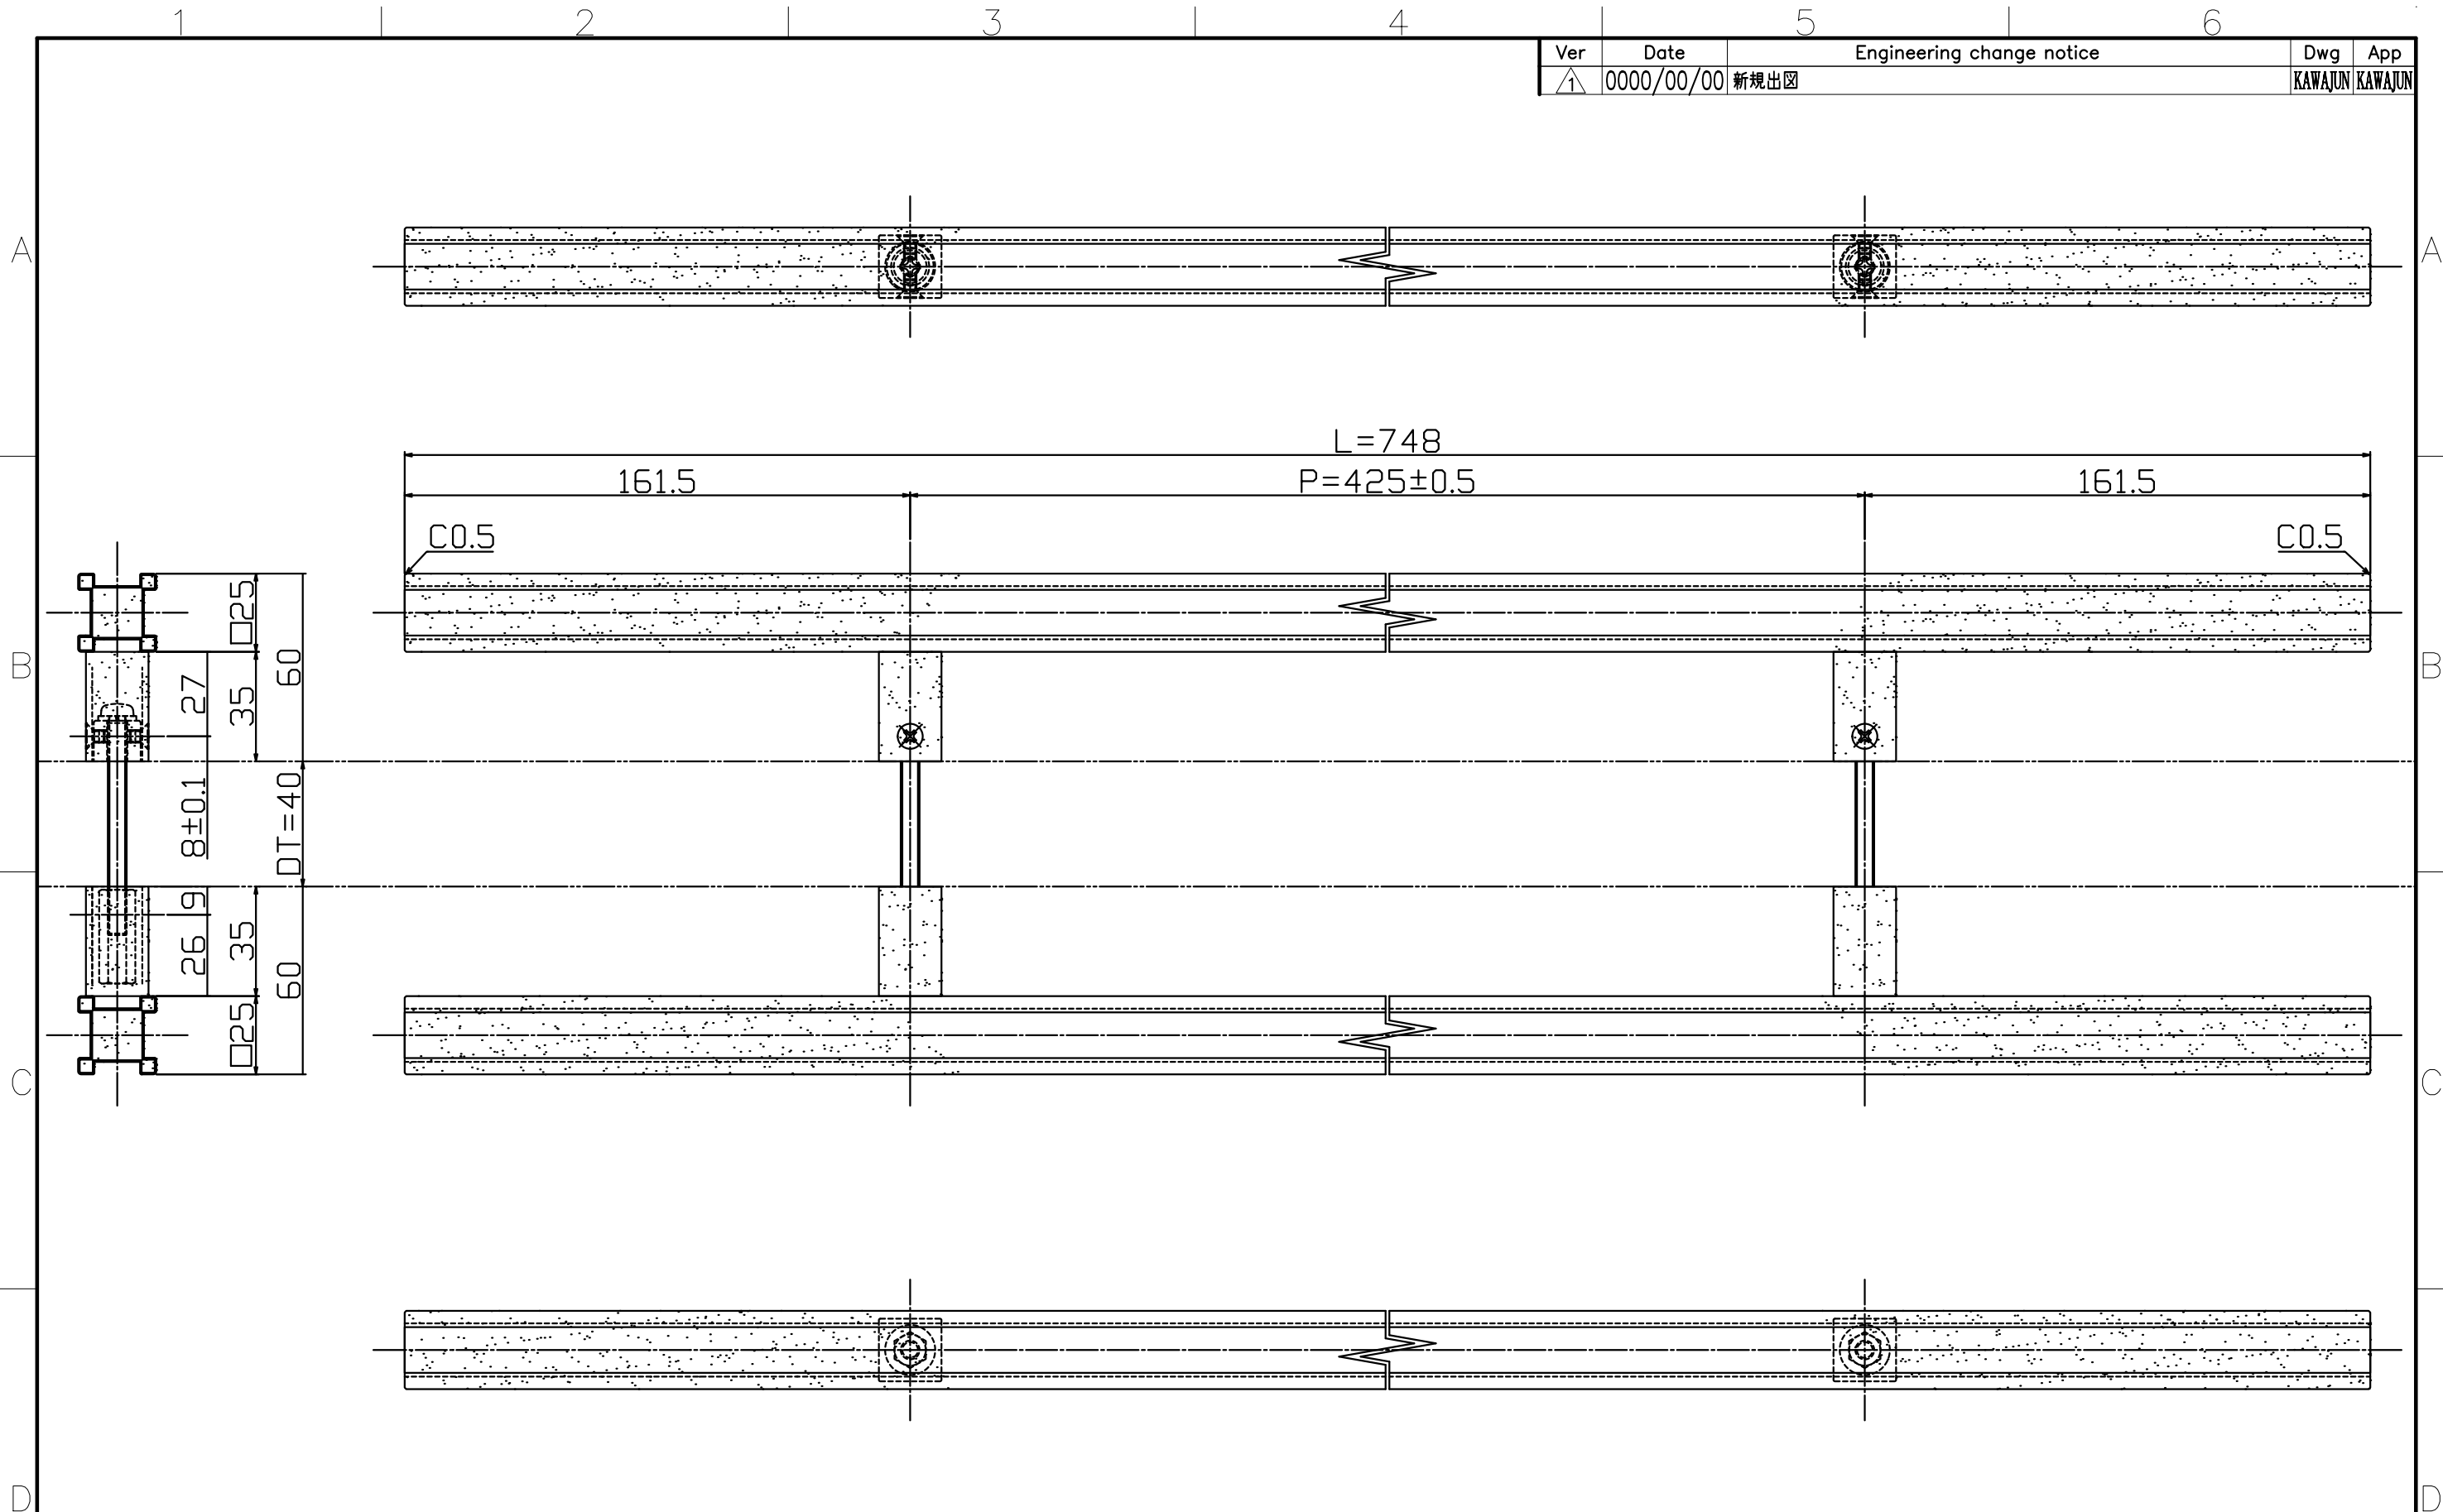

Ver	Date	Engineering change notice	Dwg	App
1	0000/00/00	新規出図	KAWAJUN	KAWAJUN

C-149-X-748

Finish	Code
AL Shot Blasted Black	C-149-125-748

Product name		Name		Code	
ドアハンドル		-		表参照	
Door Pull Handle		-		Ver01	
KAWAJUN 河渾株式会社	Dim	Geo	s= 1:2		外形図