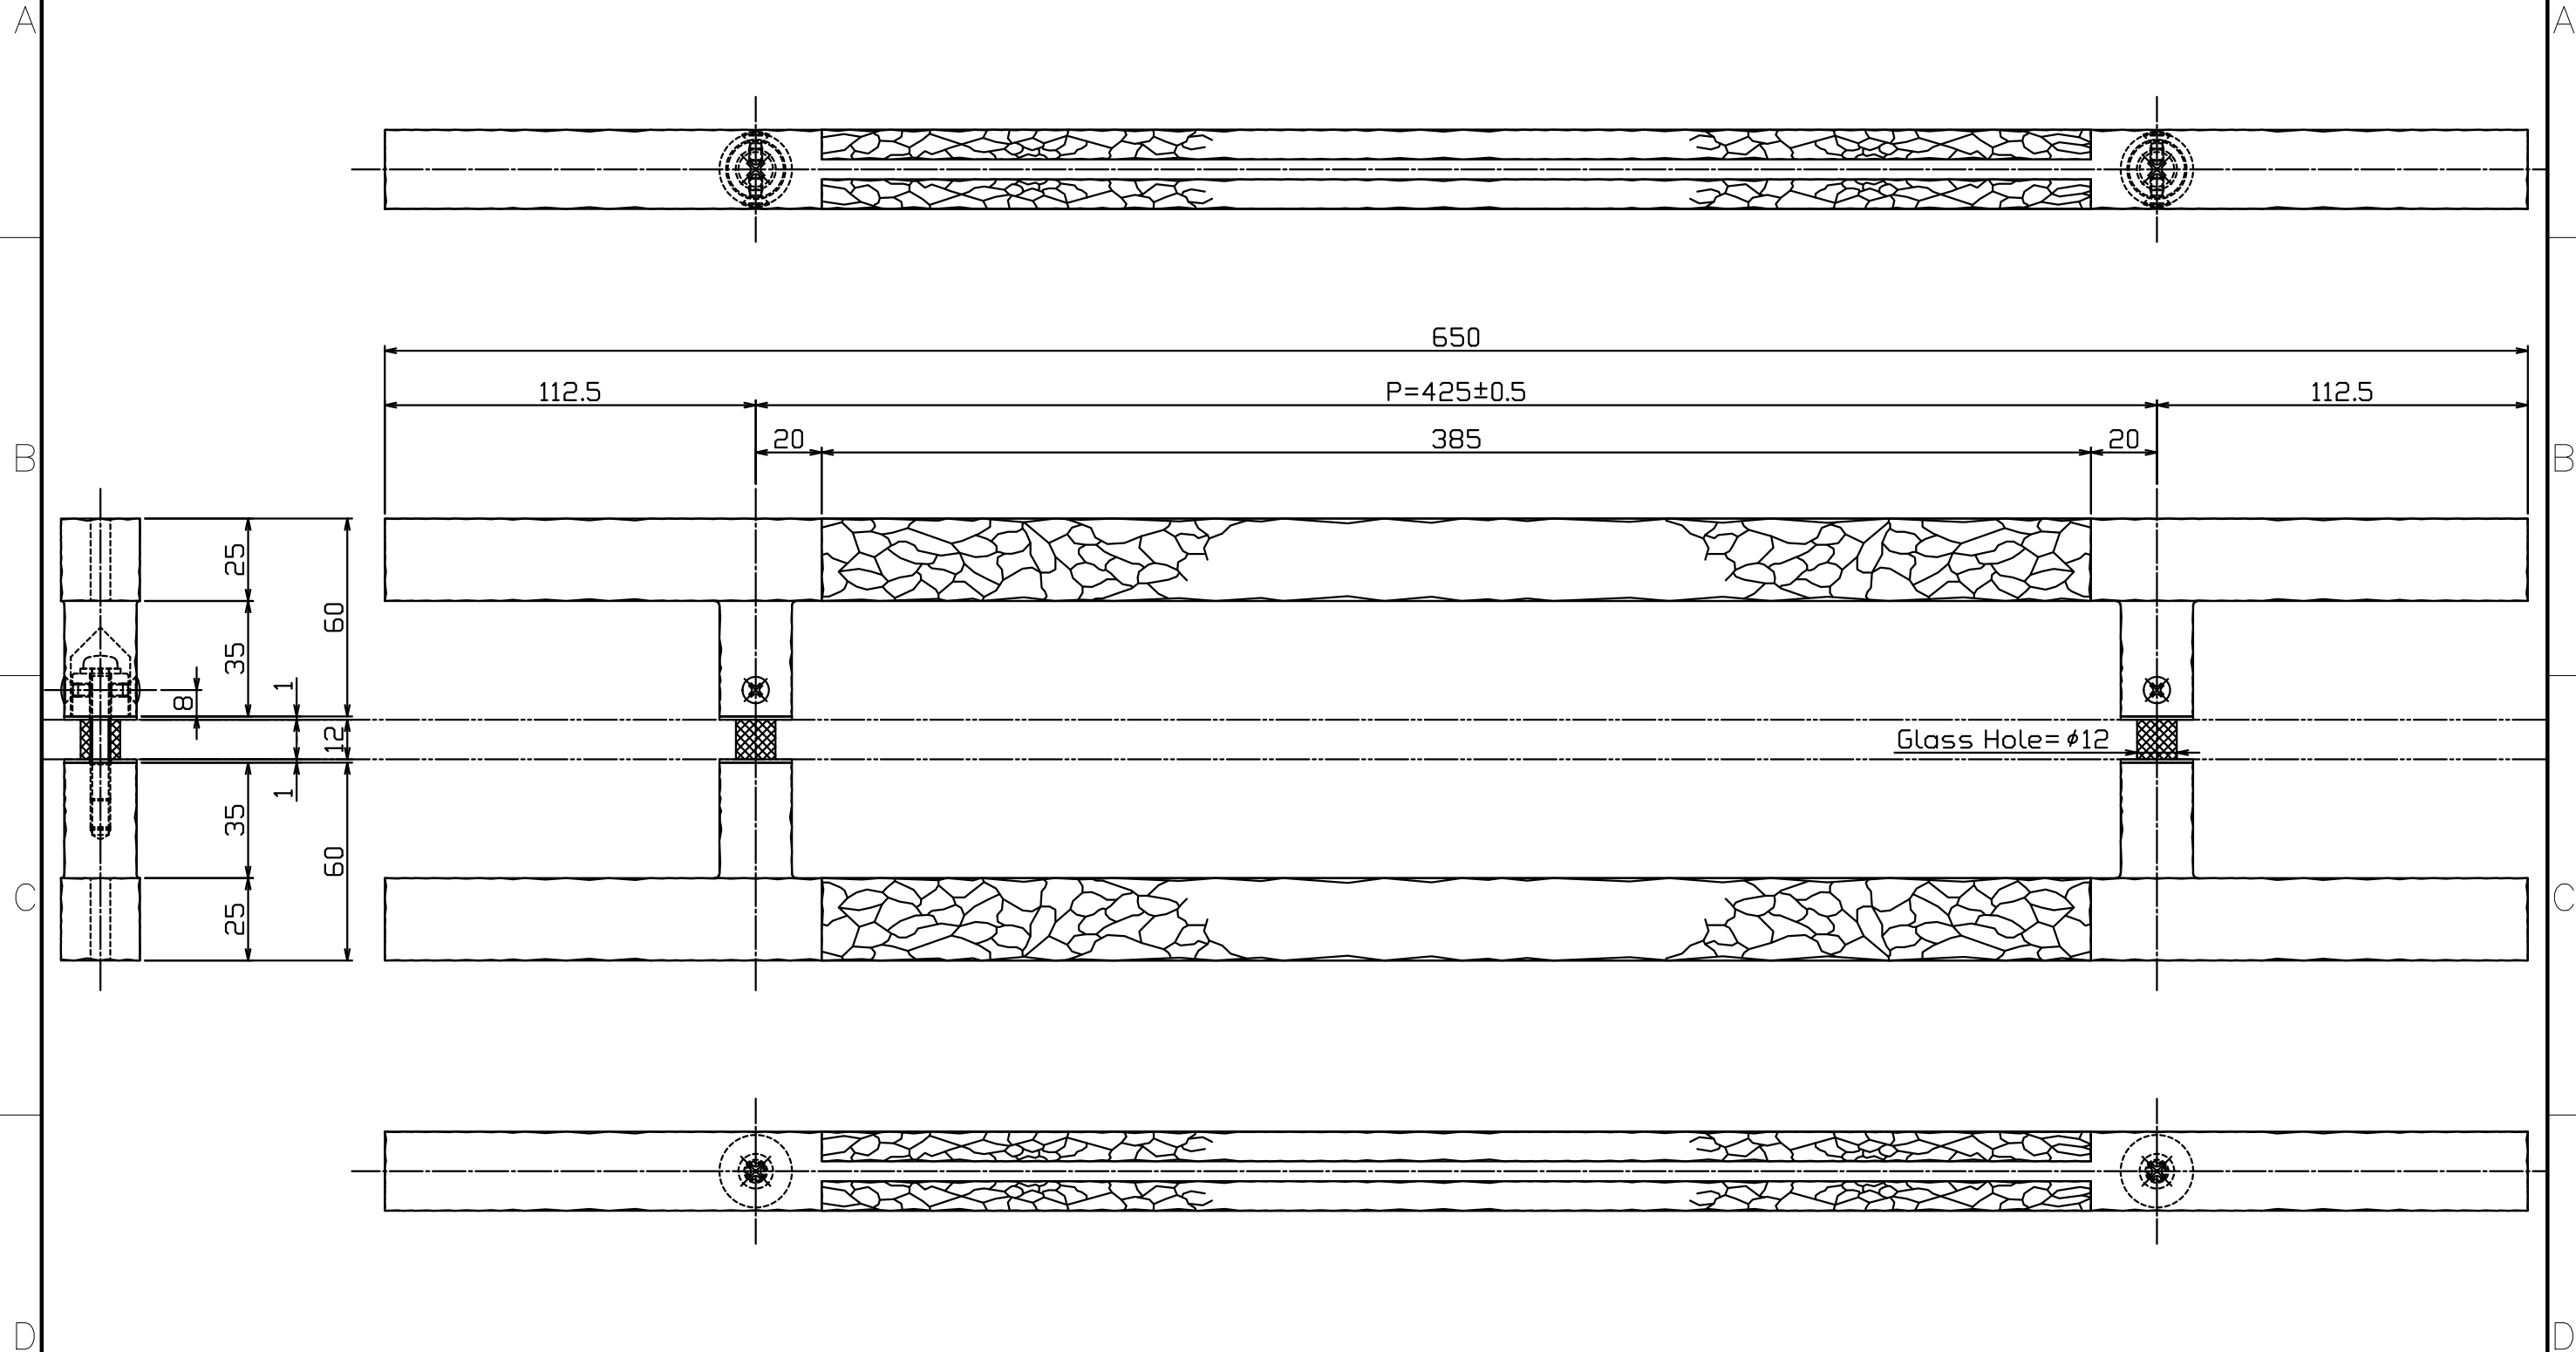

Ver	Date	Engineering change notice	Dwg	App
1	0000/00/00	新規出図	KAWAJUN	KAWAJUN

C-160-X-650

Finish	Code
Antique Bronze	C-160-237-650

2023-07-06 10:48:20 C-160-X-650_drawing

Product name	Name	Code
ドアハンドル	-	表参照
Door Handle	-	Ver01
KAWAJUN 河淳株式会社	Dim	Geo
	s= 1:2	外形図