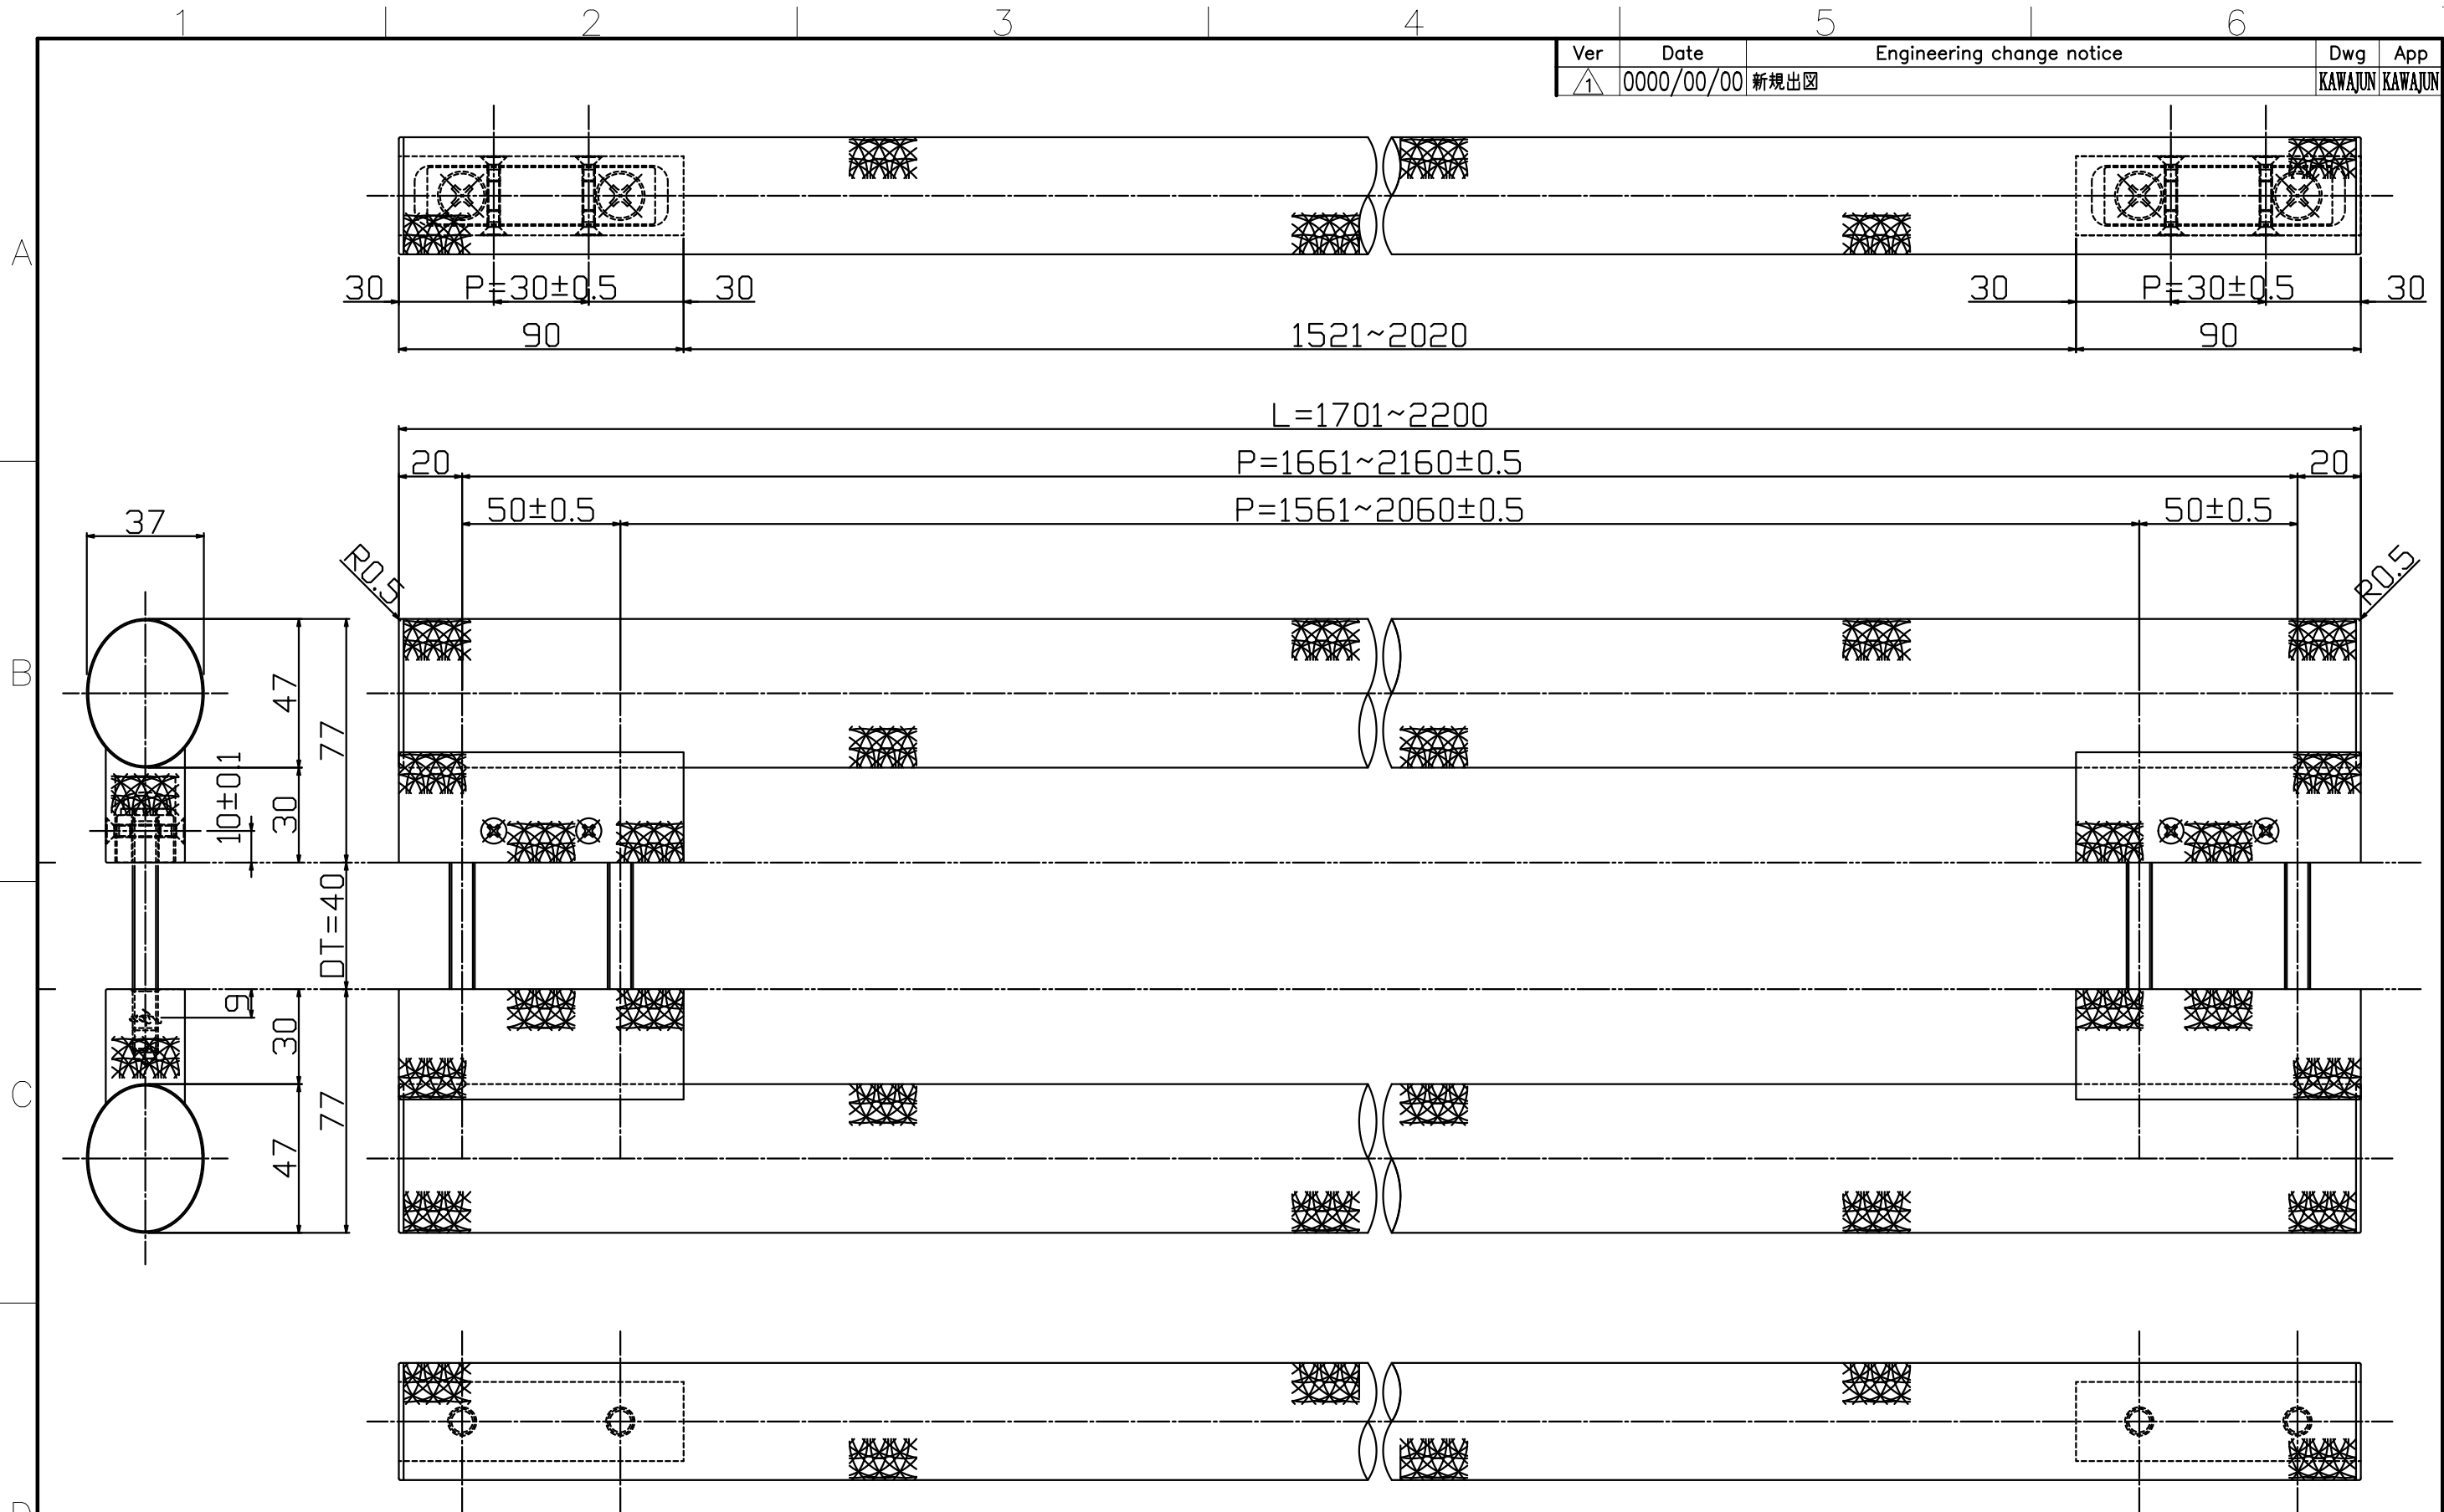

Ver	Date	Engineering change notice	Dwg	App
1	0000/00/00	新規出図	KAWAJUN	KAWAJUN

C-179-X-22C2

Finish	Code
AL Vibration Black	C-179-260-22C2
AL Vibration Silver	C-179-261-22C2

Product name	Name	Code
ドアハンドル	-	表参照
Door Pull Handle	-	Ver01
KAWAJUN 河渾株式会社	Dim	Geo
	s= 1:2	外形図