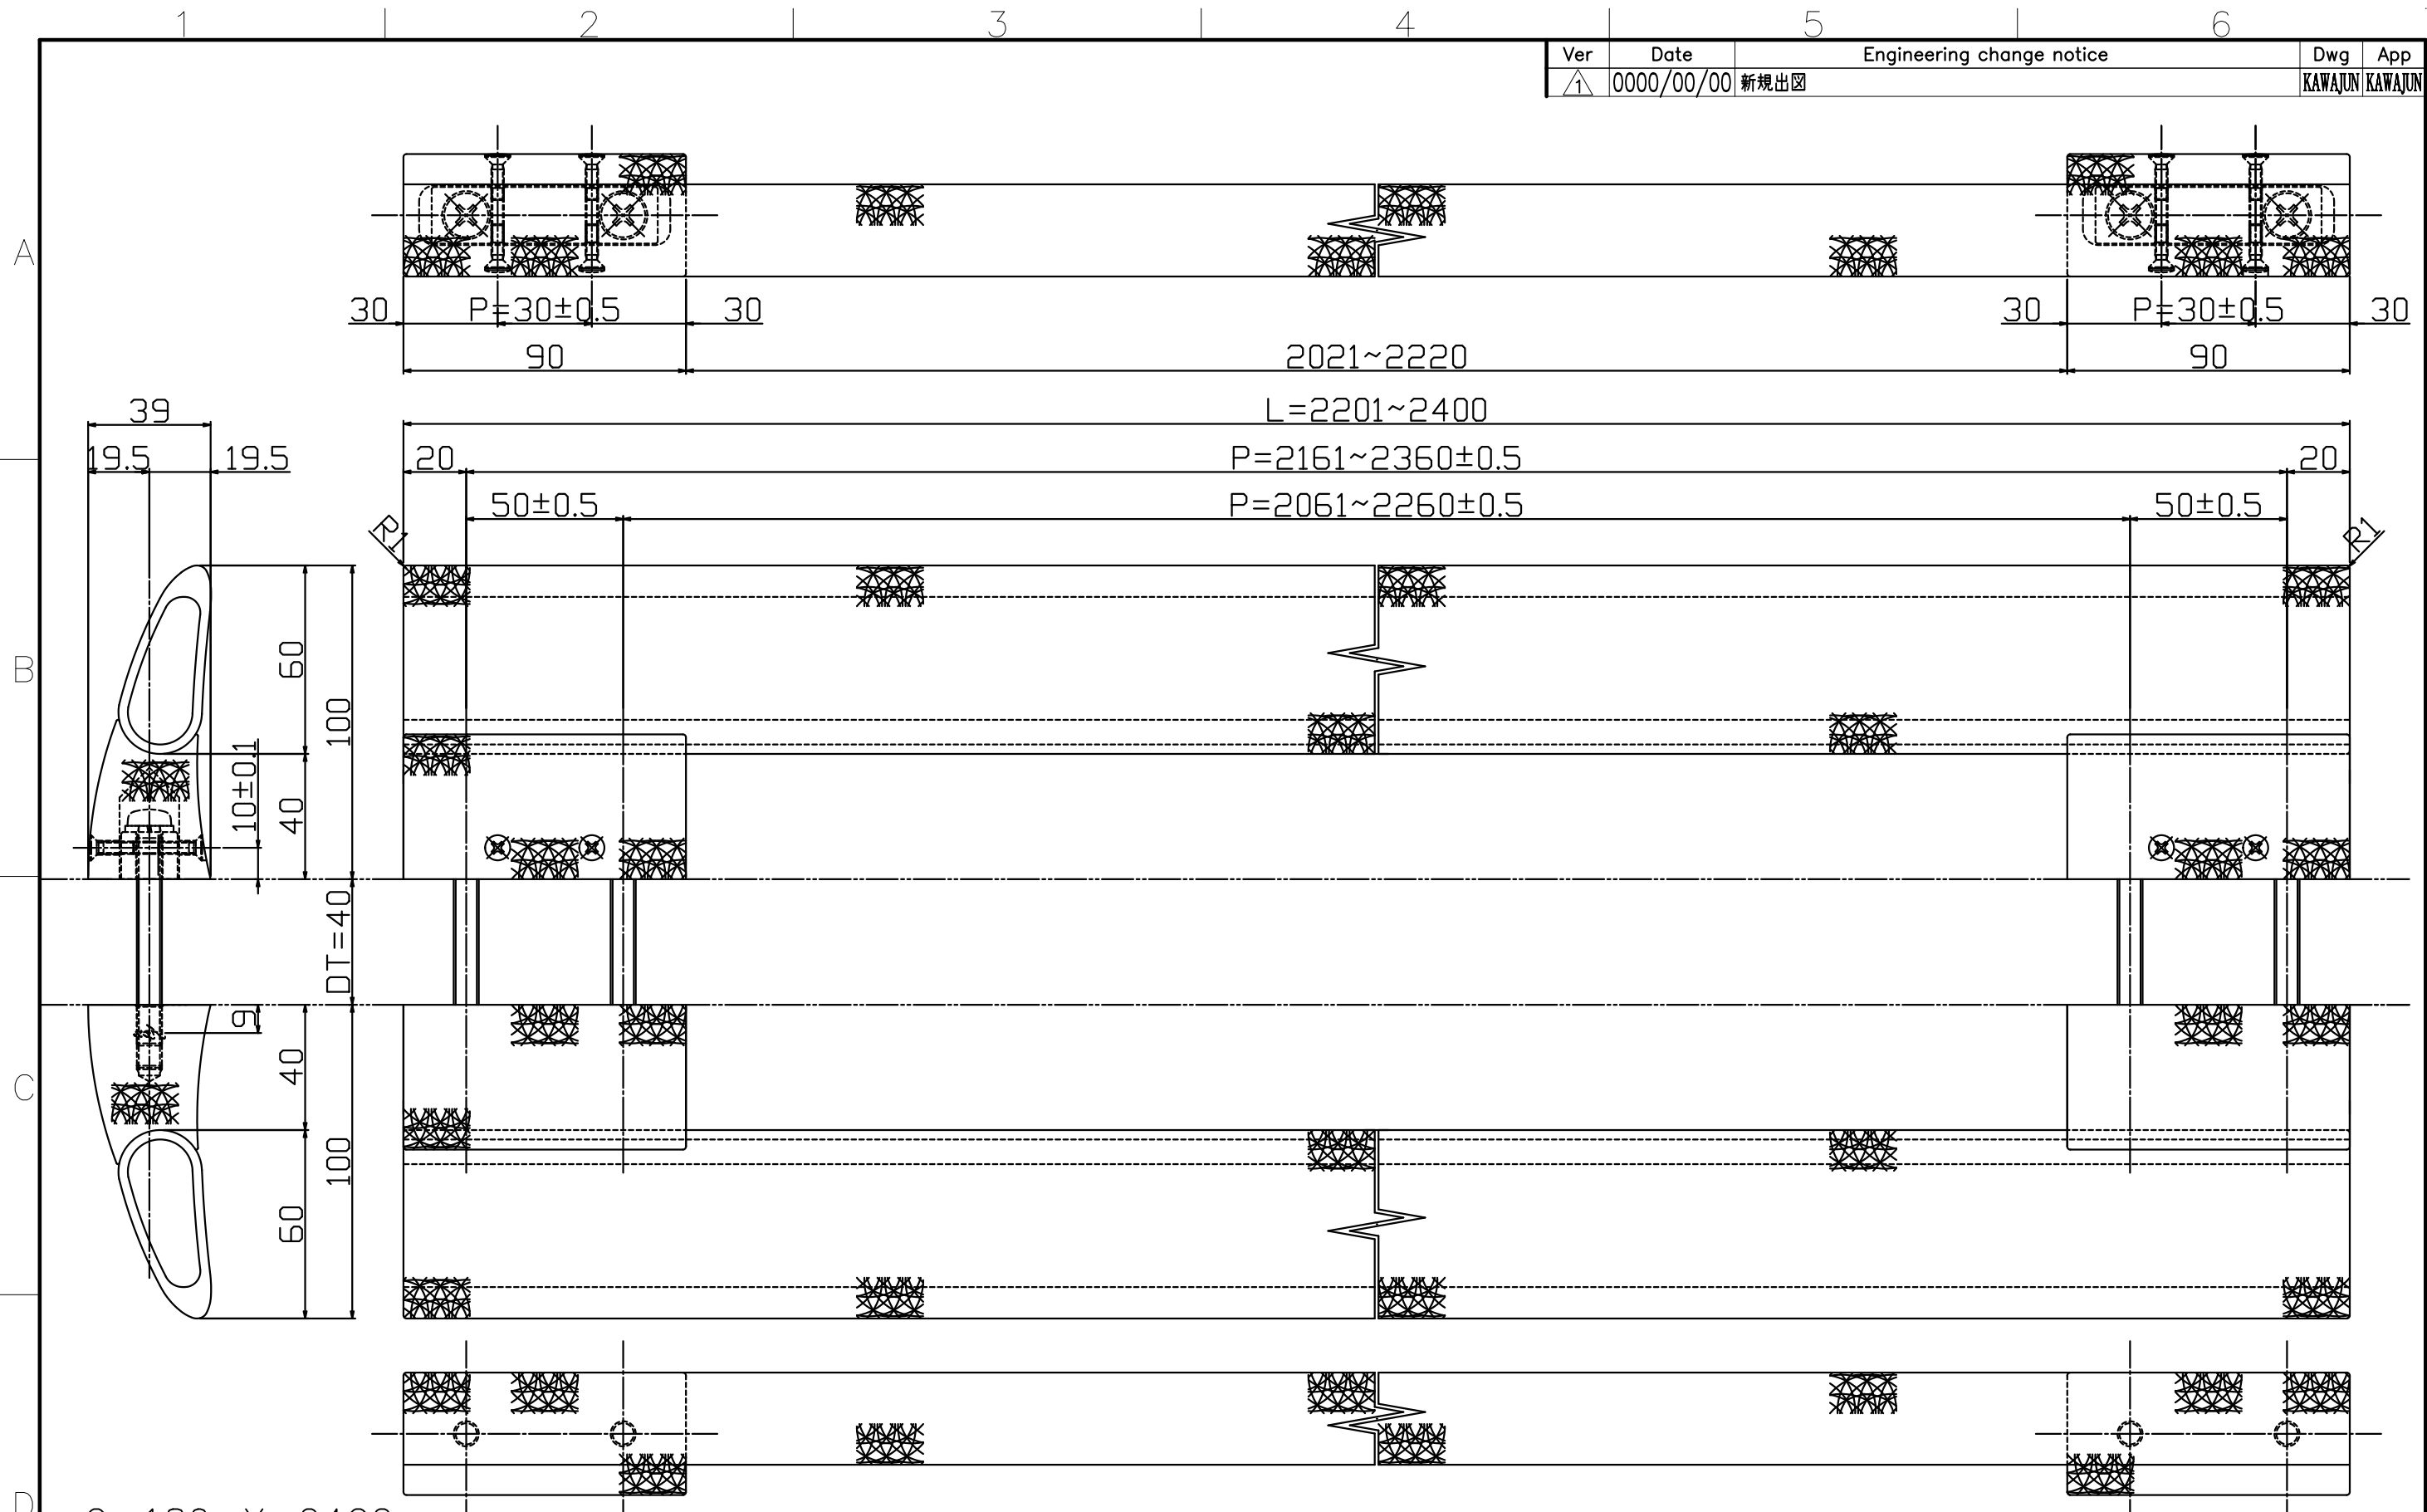

Ver	Date	Engineering change notice	Dwg	App
1	0000/00/00	新規出図	KAWAJUN	KAWAJUN

C-180-X-24C2

Finish	Code
AL Vibration Black	C-179-260-24C2
AL Vibration Silver	C-179-261-24C2

Product name	Name	Code
ドアハンドル	-	表参照
Door Pull Handle	-	Ver01
KAWAJUN 河渾株式会社	Dim	Geo
	s= 1:2	外形図