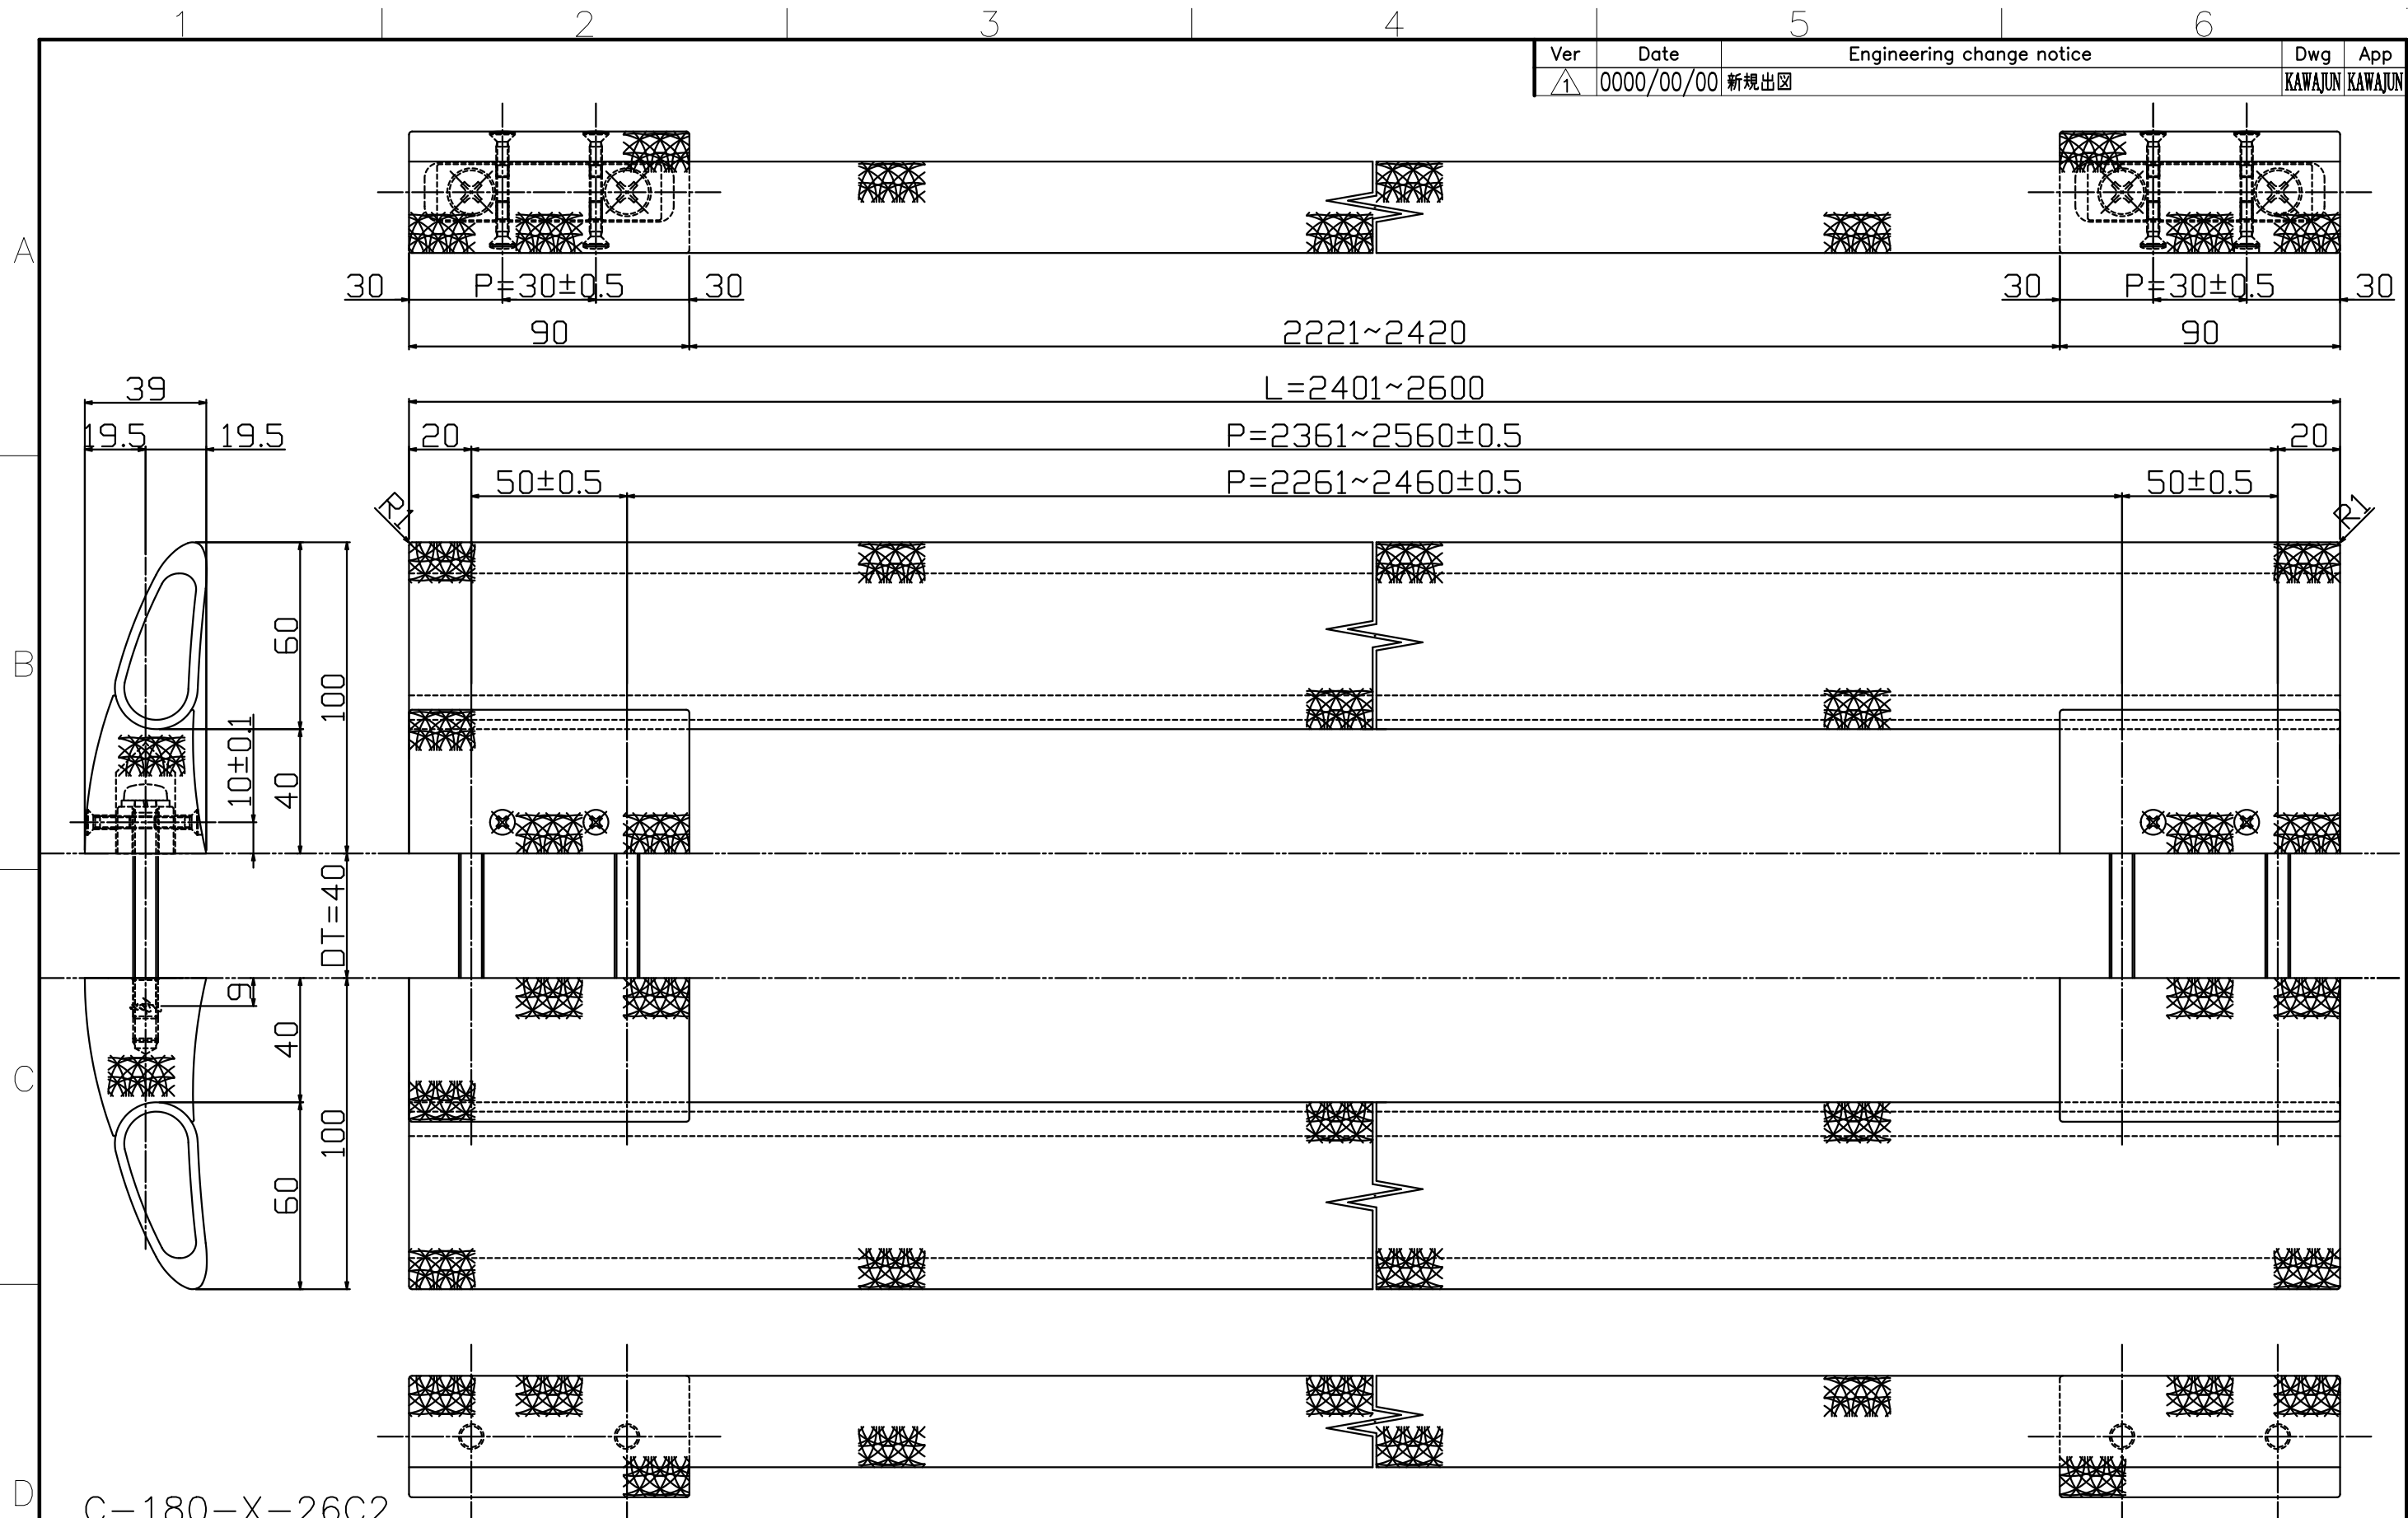

Ver	Date	Engineering change notice	Dwg	App
1	0000/00/00	新規出図	KAWAJUN	KAWAJUN

C-180-X-26C2

Finish	Code
AL Vibration Black	C-179-260-26C2
AL Vibration Silver	C-179-261-26C2

Product name		Name		Code	
ドアハンドル		-		表参照	
Door Pull Handle		-		Ver01	
KAWAJUN 河渾株式会社		Dim	Geo	s= 1:2	外形図