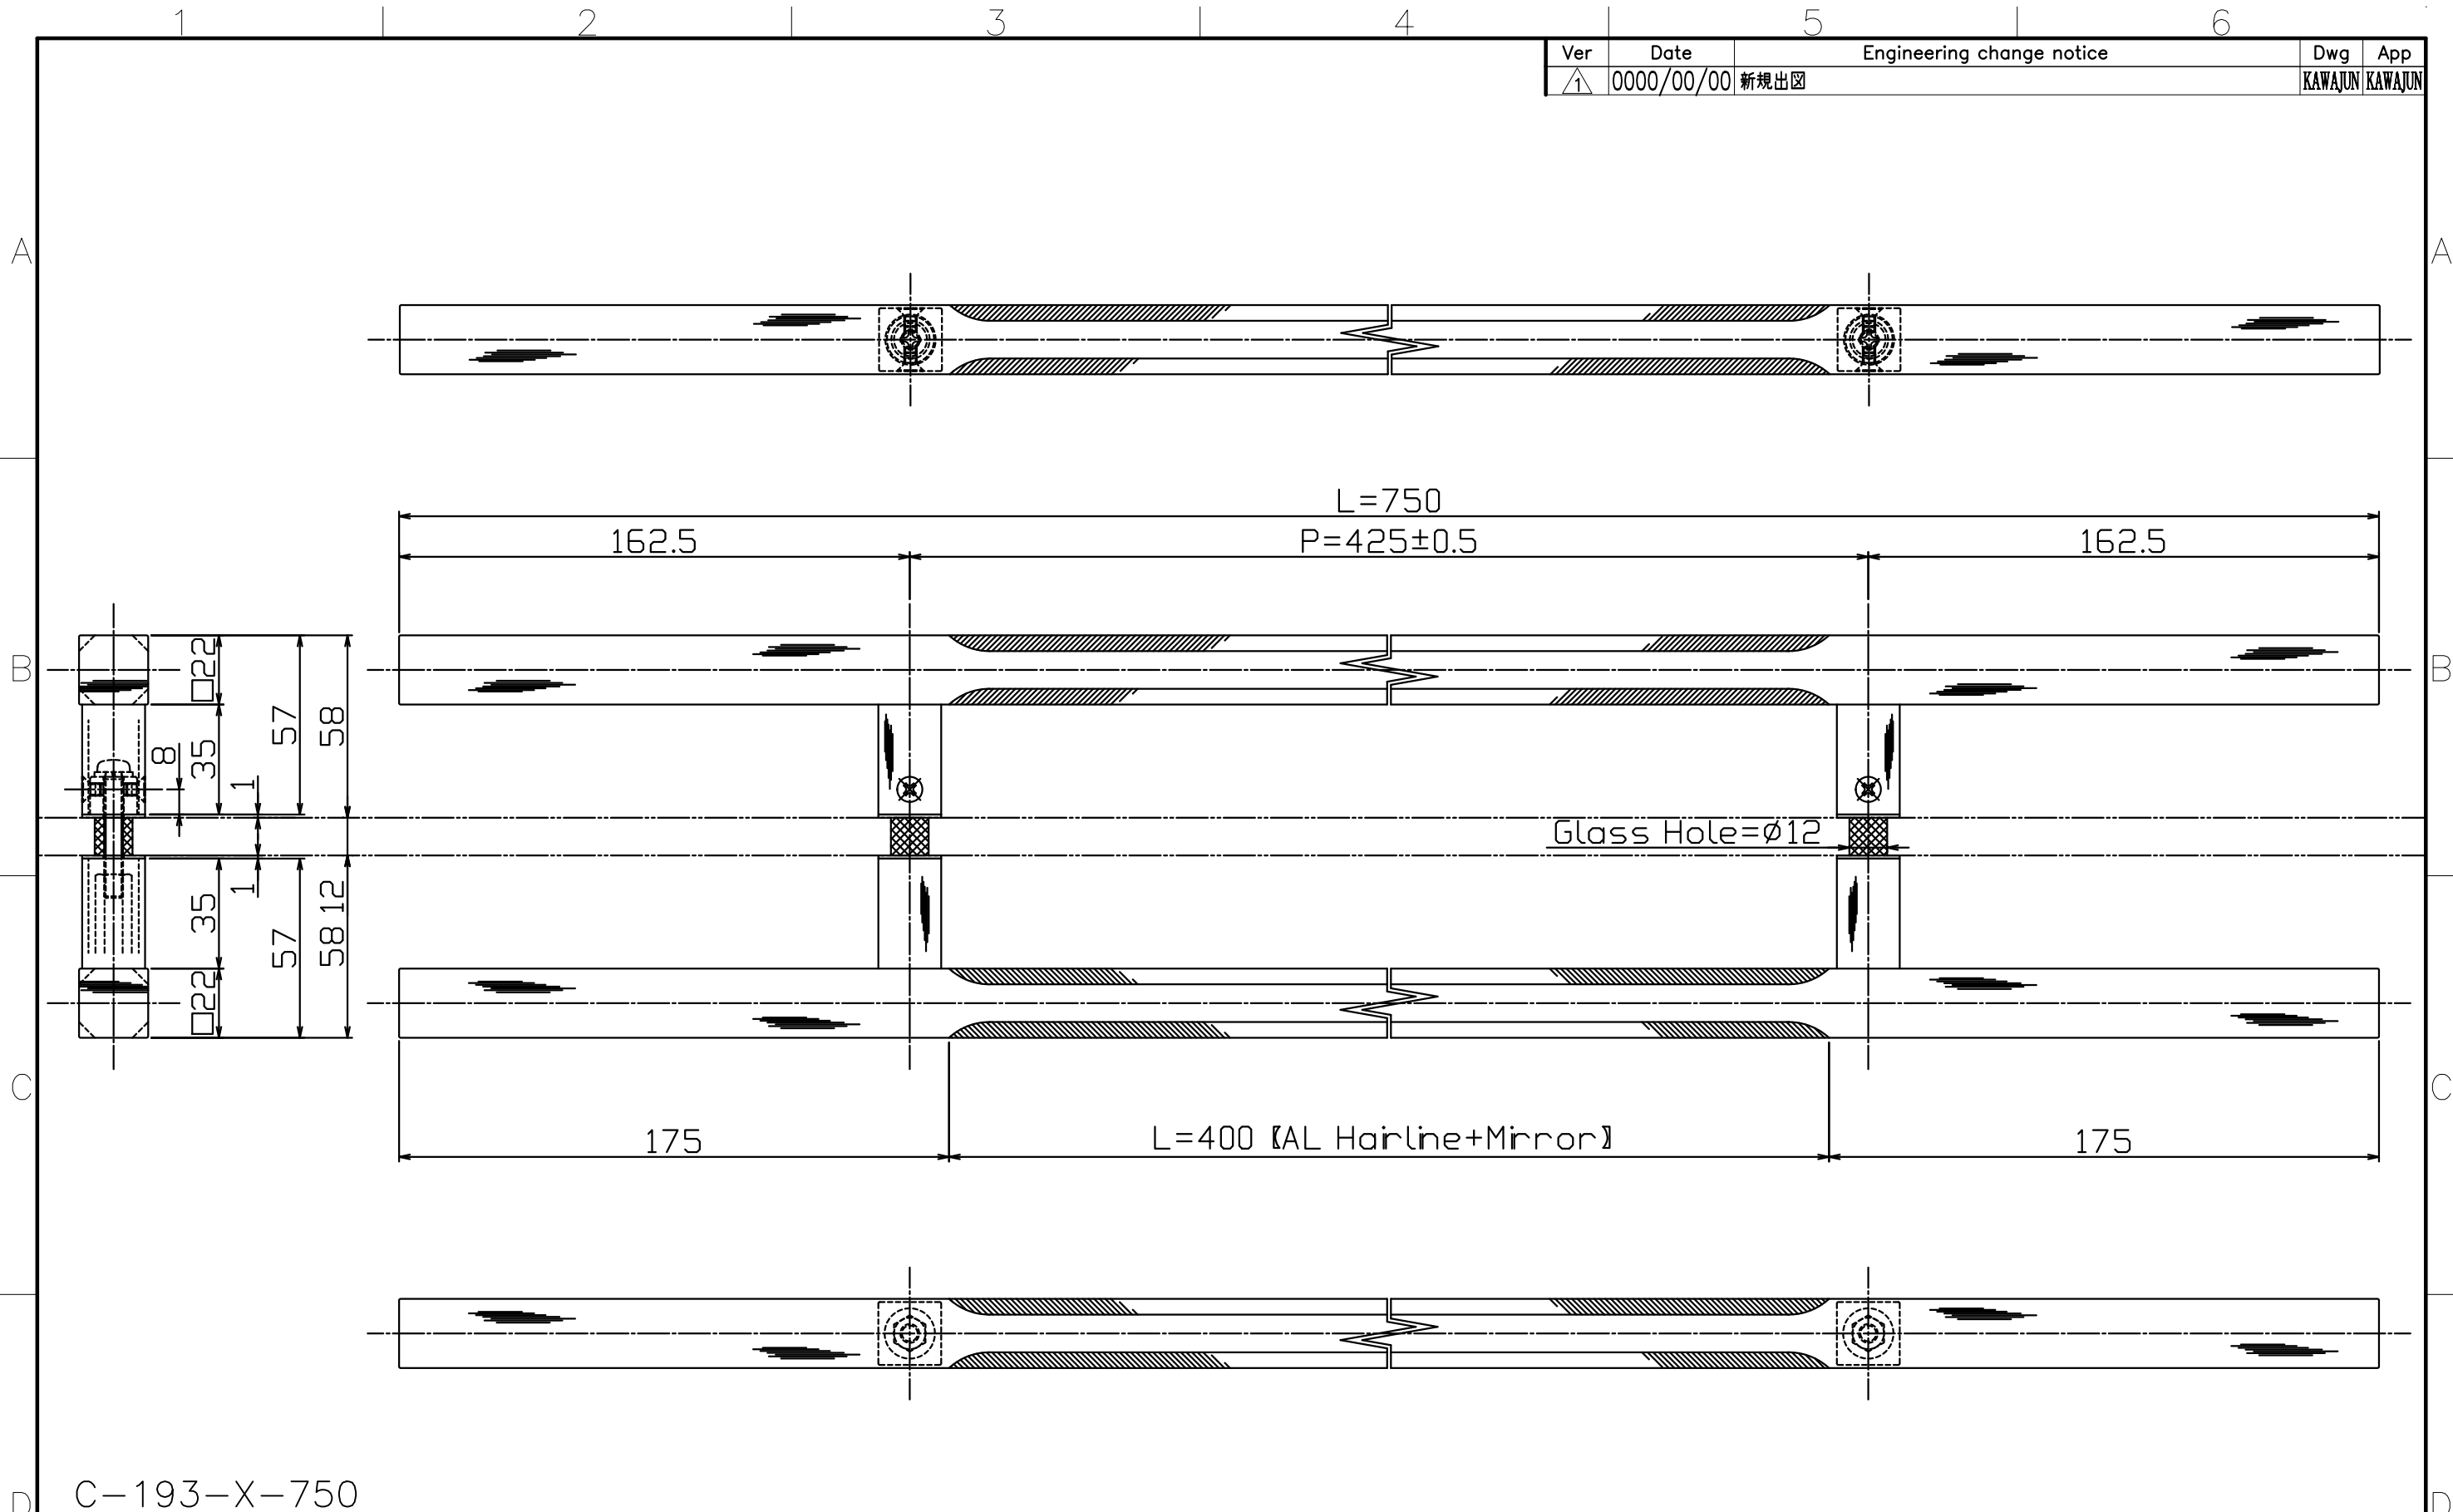

Ver	Date	Engineering change notice	Dwg	App
1	0000/00/00	新規出図	KAWAJUN	KAWAJUN

C-193-X-750

Finish	Code
AL Hairline Black	C-193-137-750
AL Hairline Silver	C-193-449-750
AL Hairline Bronze	C-193-450-750

Product name		Name		Code	
ドアハンドル		-		表参照	
Door Pull Handle		-		Ver01	
KAWAJUN 河渾株式会社		Dim	Geo	s= 1:2	外形図