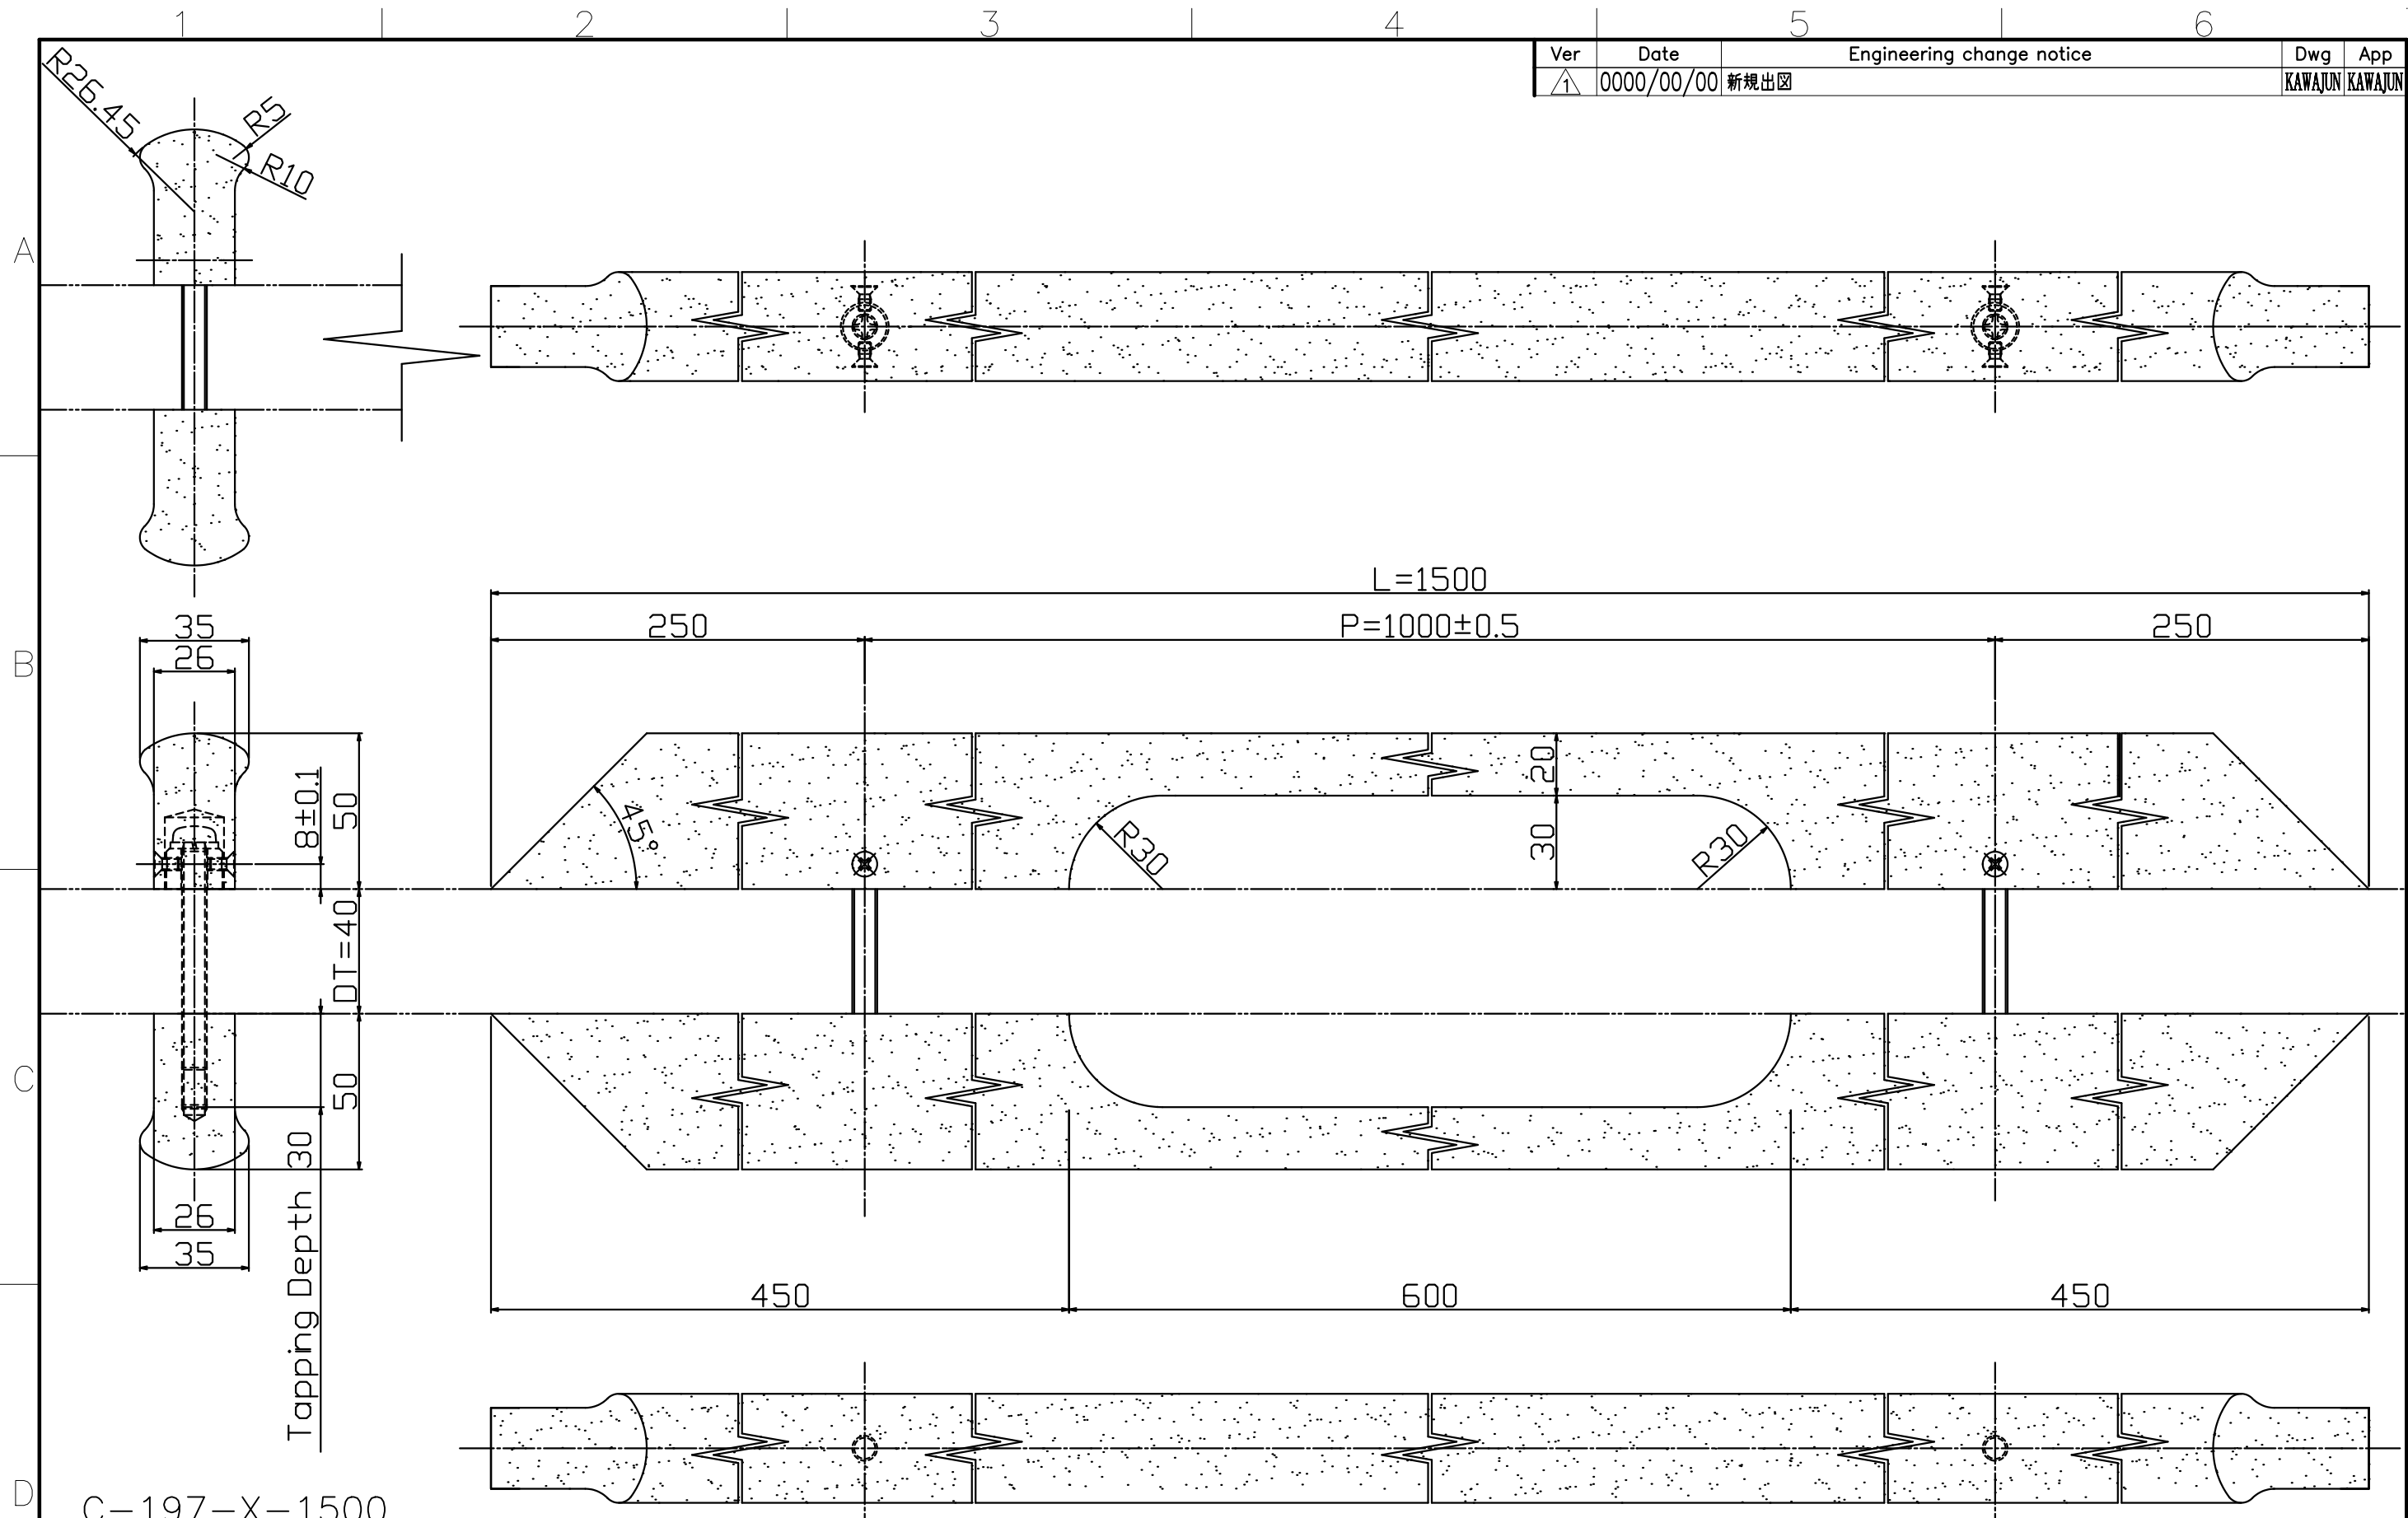

Ver	Date	Engineering change notice	Dwg	App
1	0000/00/00	新規出図	KAWAJUN	KAWAJUN

C-197-X-1500

Finish	Code
AL Shot Blasted Black	C-197-125-1500
AL Shot Blasted Silver	C-197-126-1500

Product name	Name	Code
ドアハンドル	-	表参照
Door Pull Handle	-	Ver01

KAWAJUN 河渾株式会社	Dim	Geo	s= 1:2	外形図