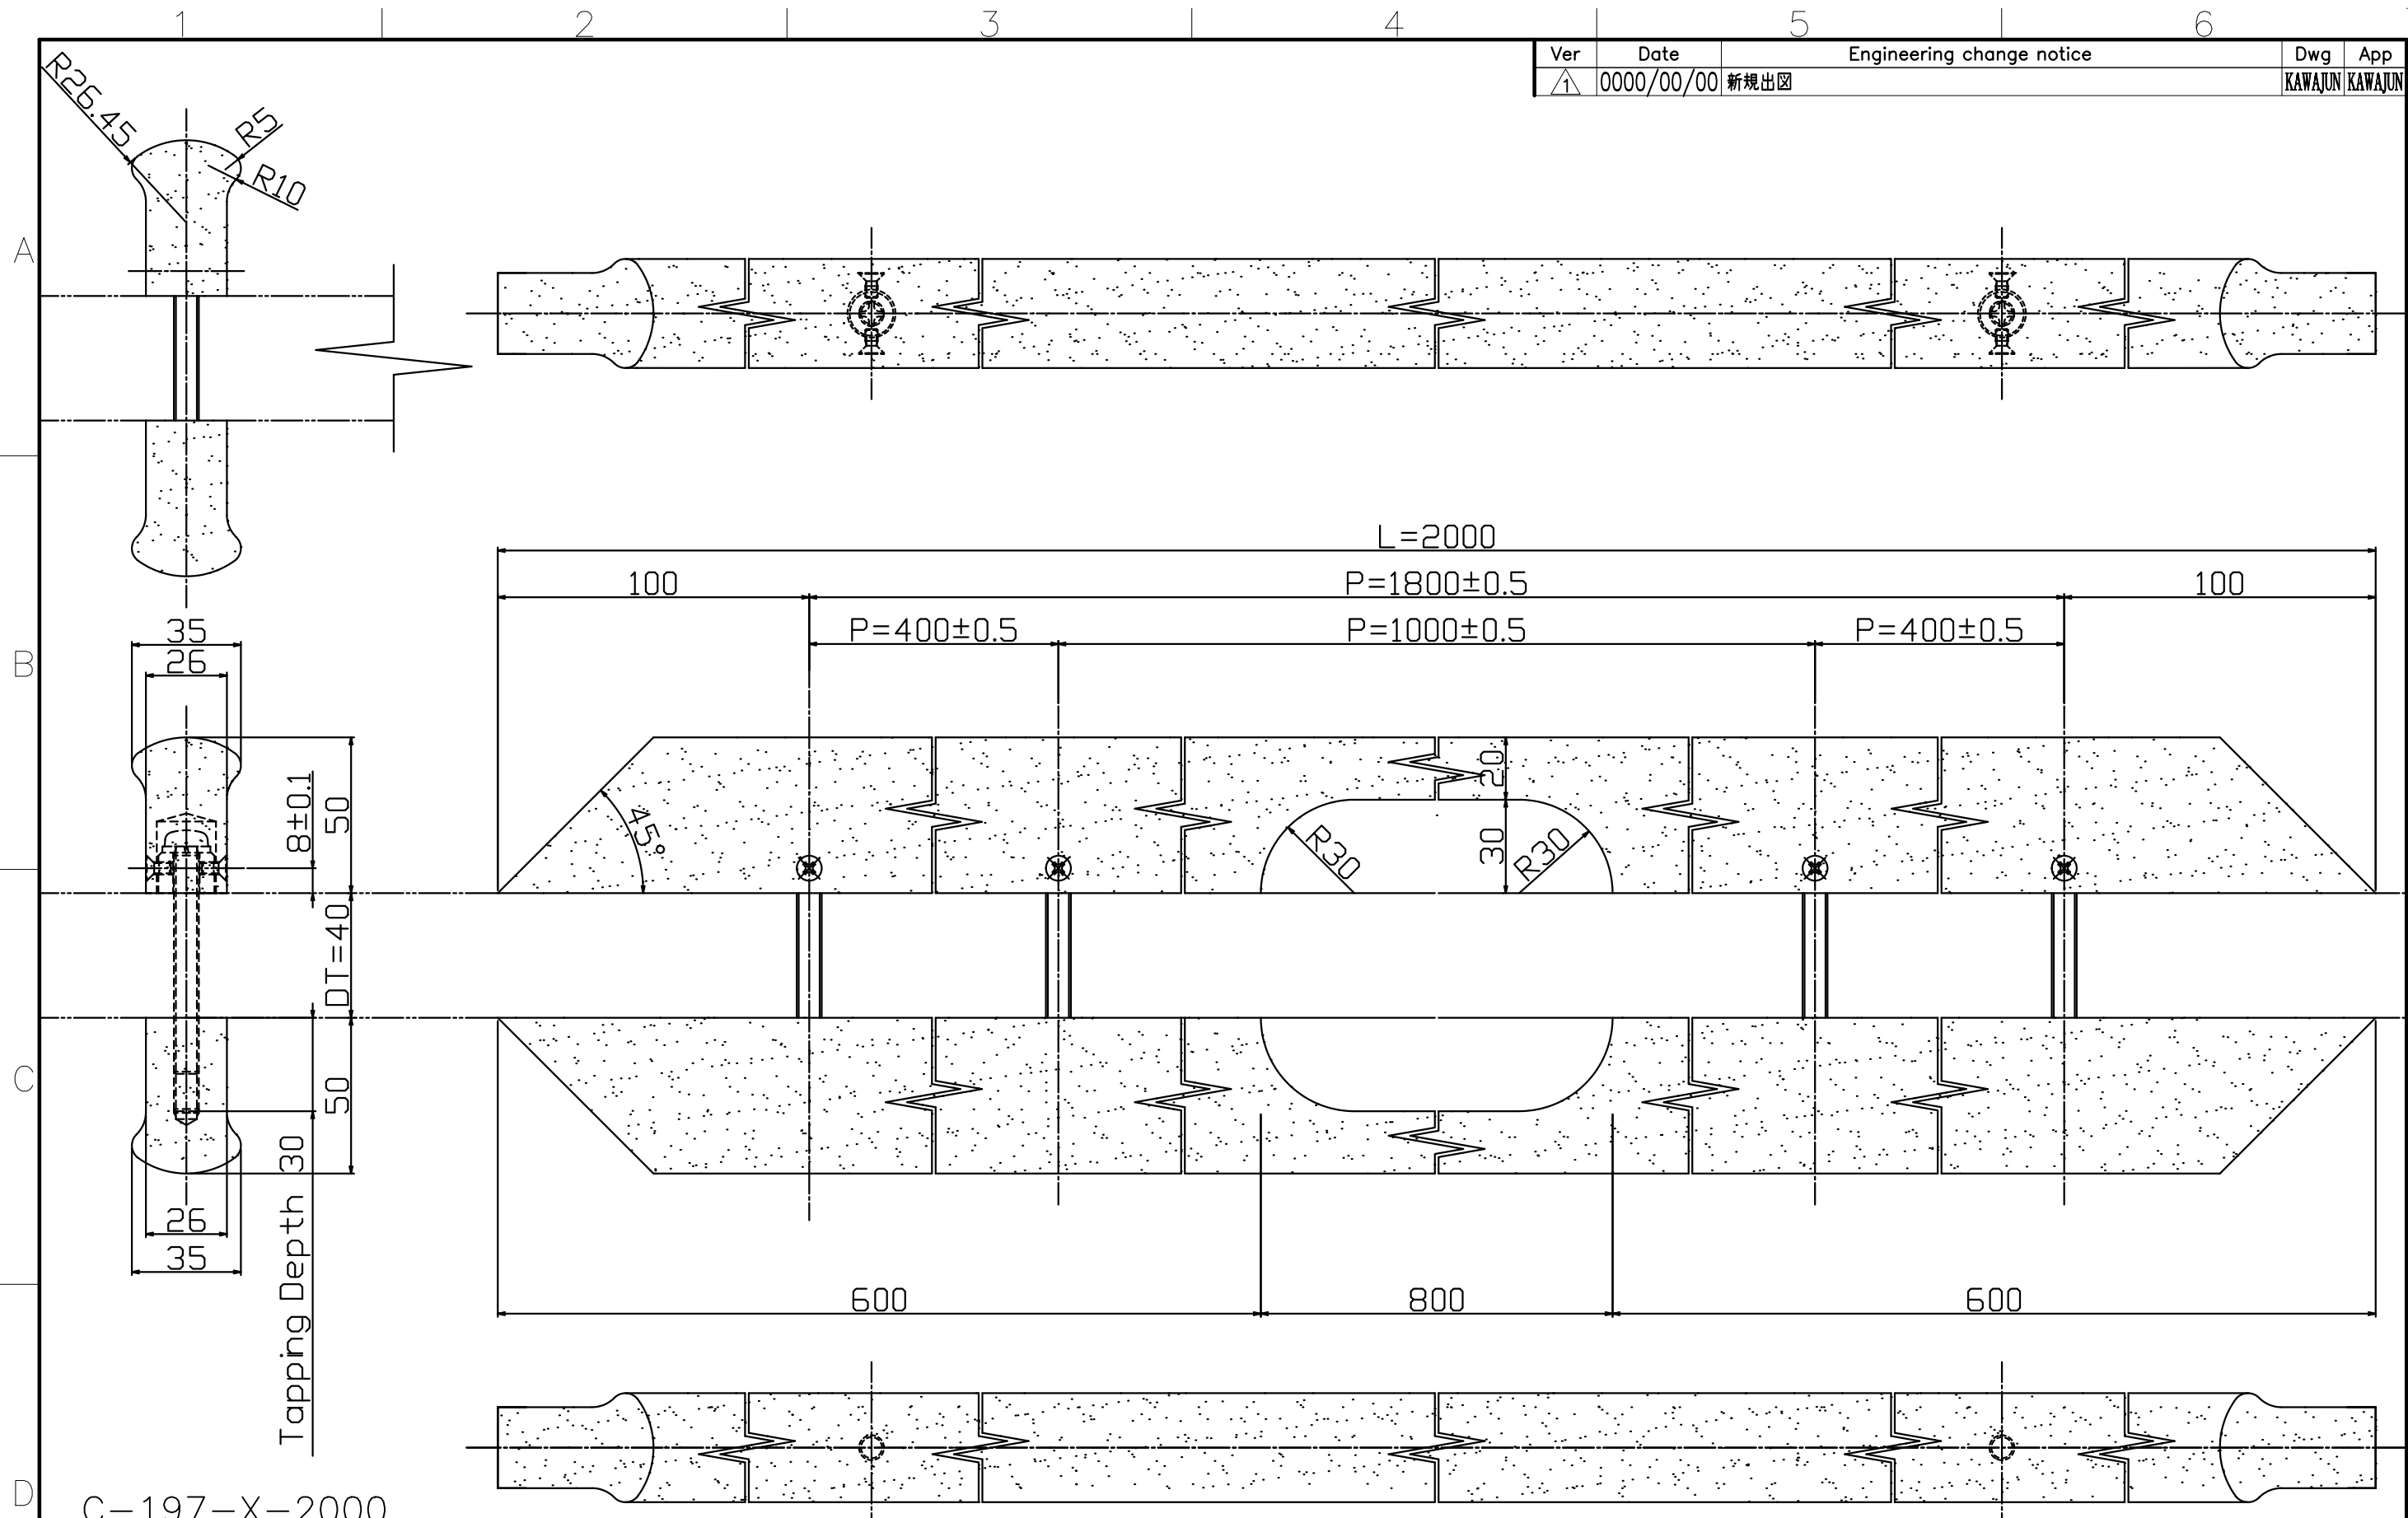

Ver	Date	Engineering change notice	Dwg	App
1	0000/00/00	新規出図	KAWAJUN	KAWAJUN

C-197-X-2000

Finish	Code
AL Shot Blasted Black	C-197-125-2000
AL Shot Blasted Silver	C-197-126-2000

Product name	Name	Code
ドアハンドル	-	表参照
Door Pull Handle	-	Ver01
KAWAJUN 河渚株式会社	Dim	Geo
	s= 1:2	外形図