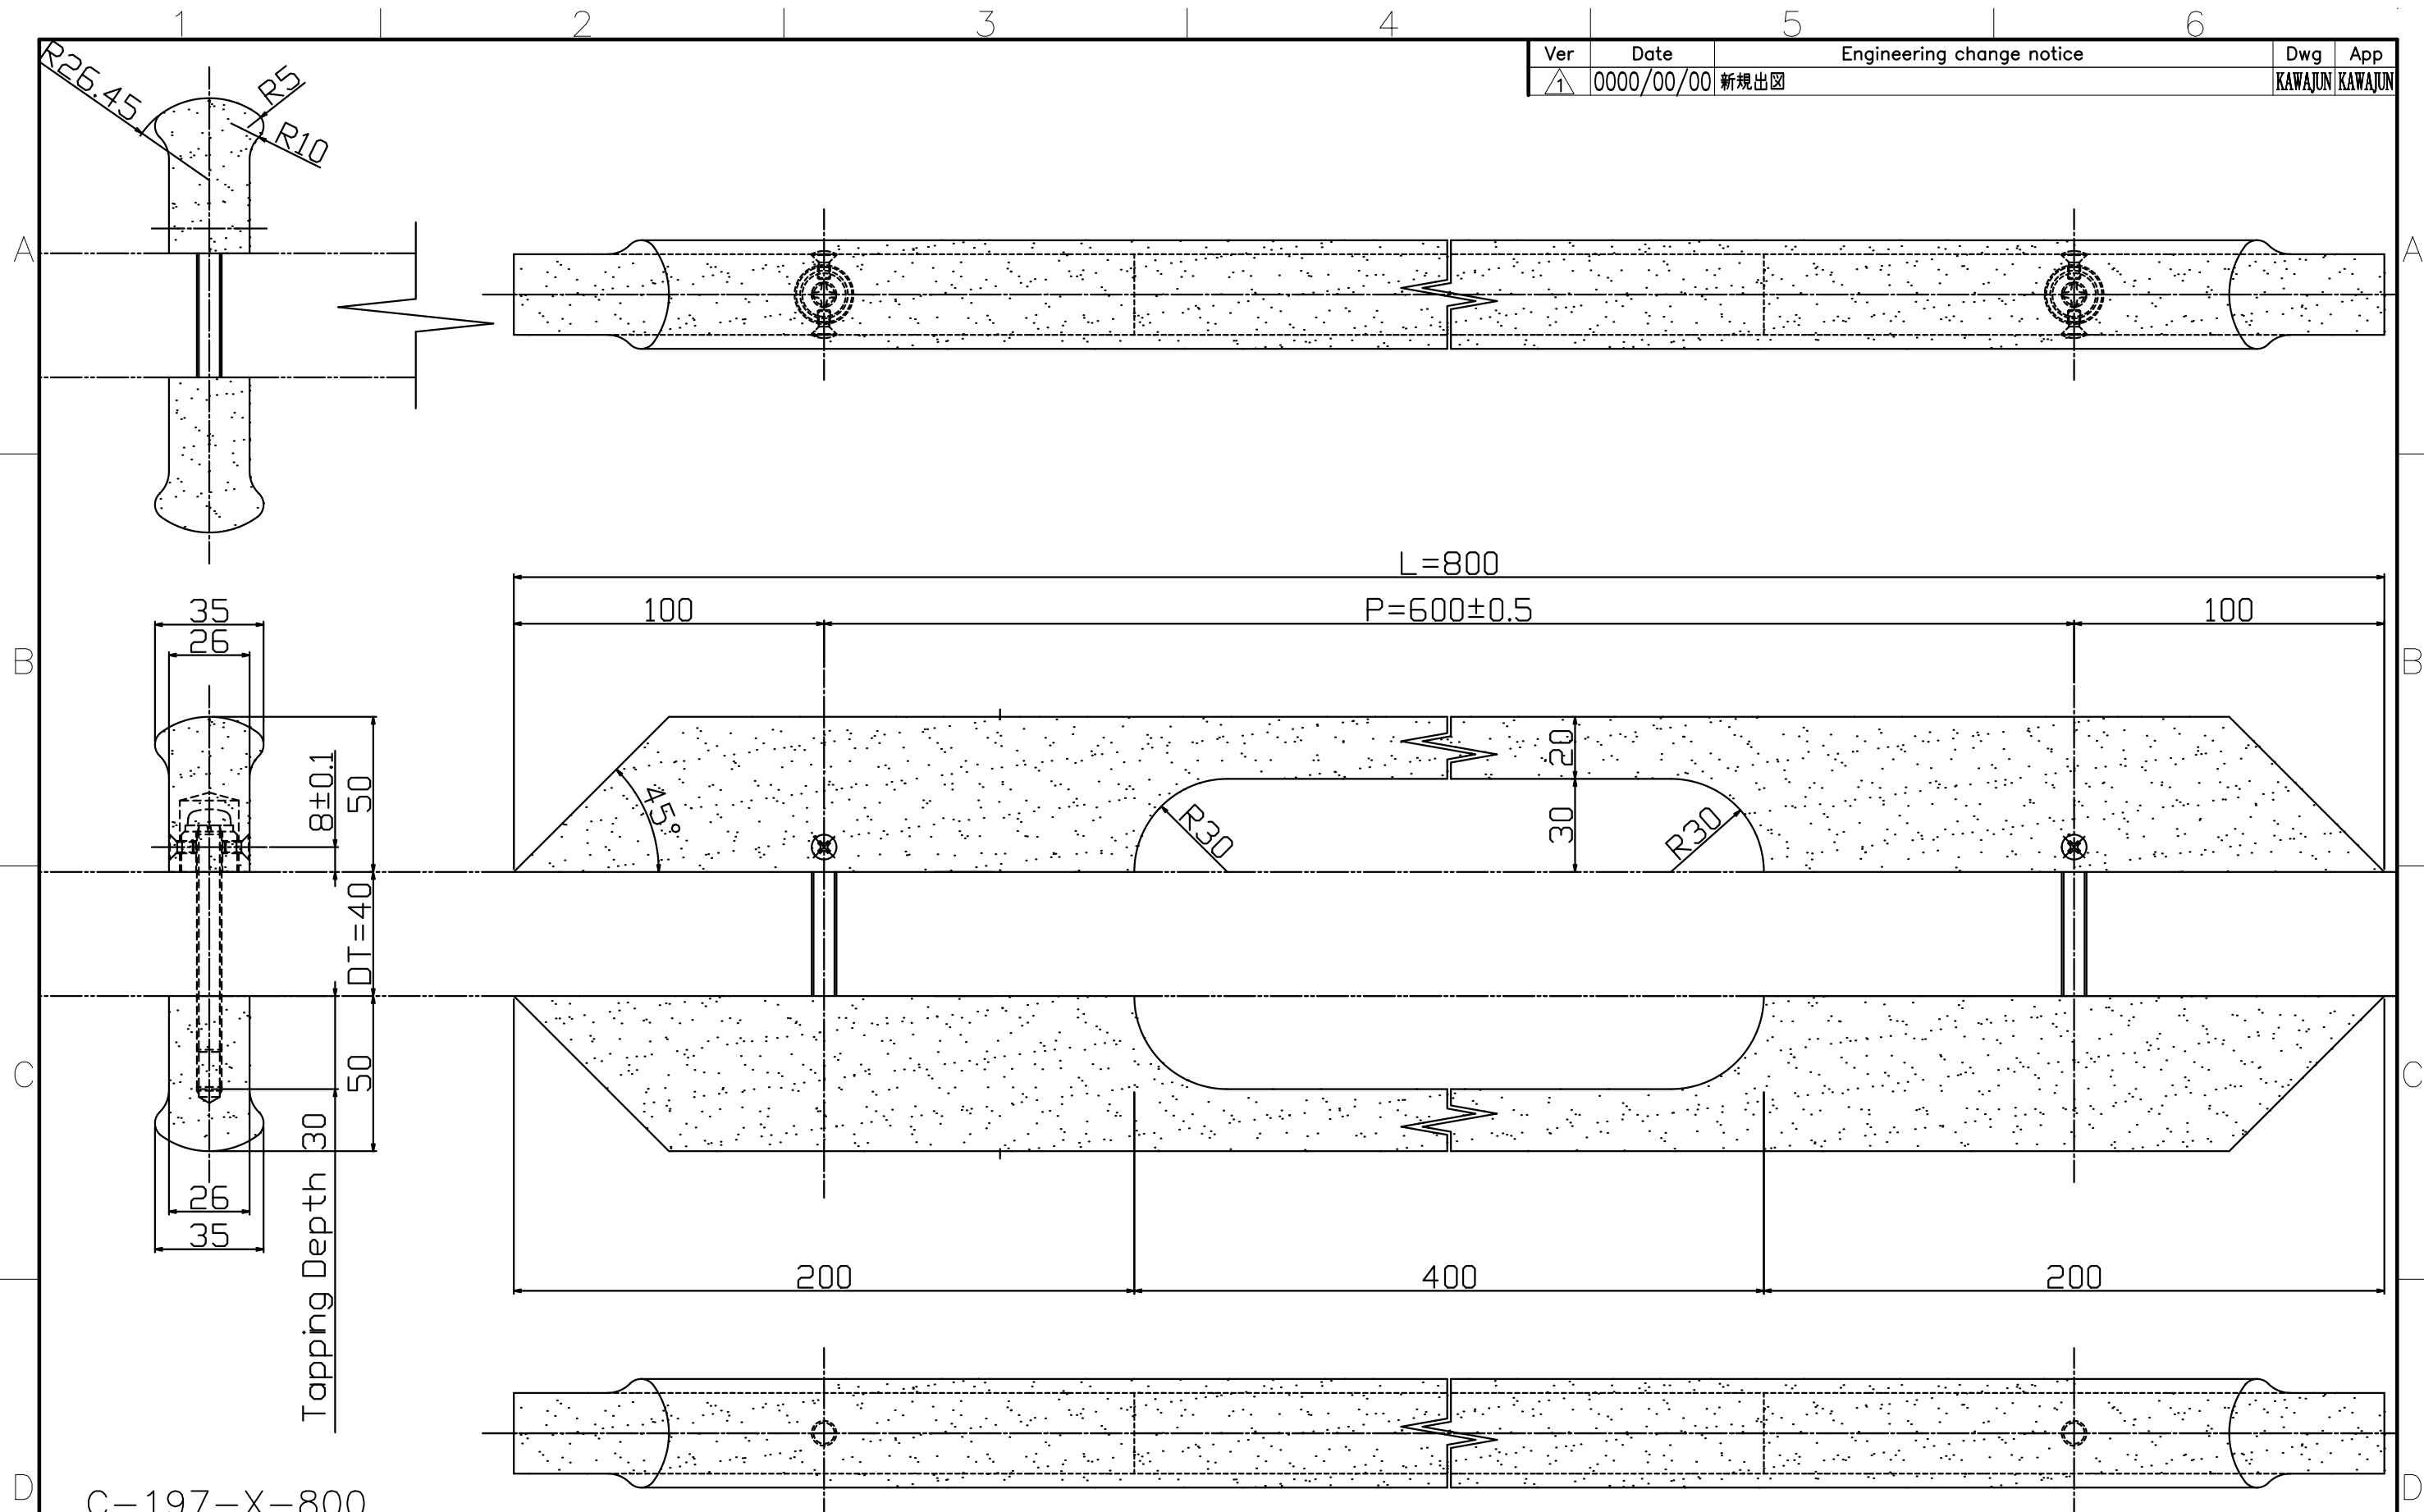

Ver	Date	Engineering change notice	Dwg	App
1	0000/00/00	新規出図	KAWAJUN	KAWAJUN

C-197-X-800

Finish	Code
AL Shot Blasted Black	C-197-125-800
AL Shot Blasted Silver	C-197-126-800

Product name	Name	Code
ドアハンドル	-	表参照
Door Pull Handle	-	Ver01
<b>KAWAJUN</b> 河淳株式会社	Dim	Geo
	s= 1:2	外形図