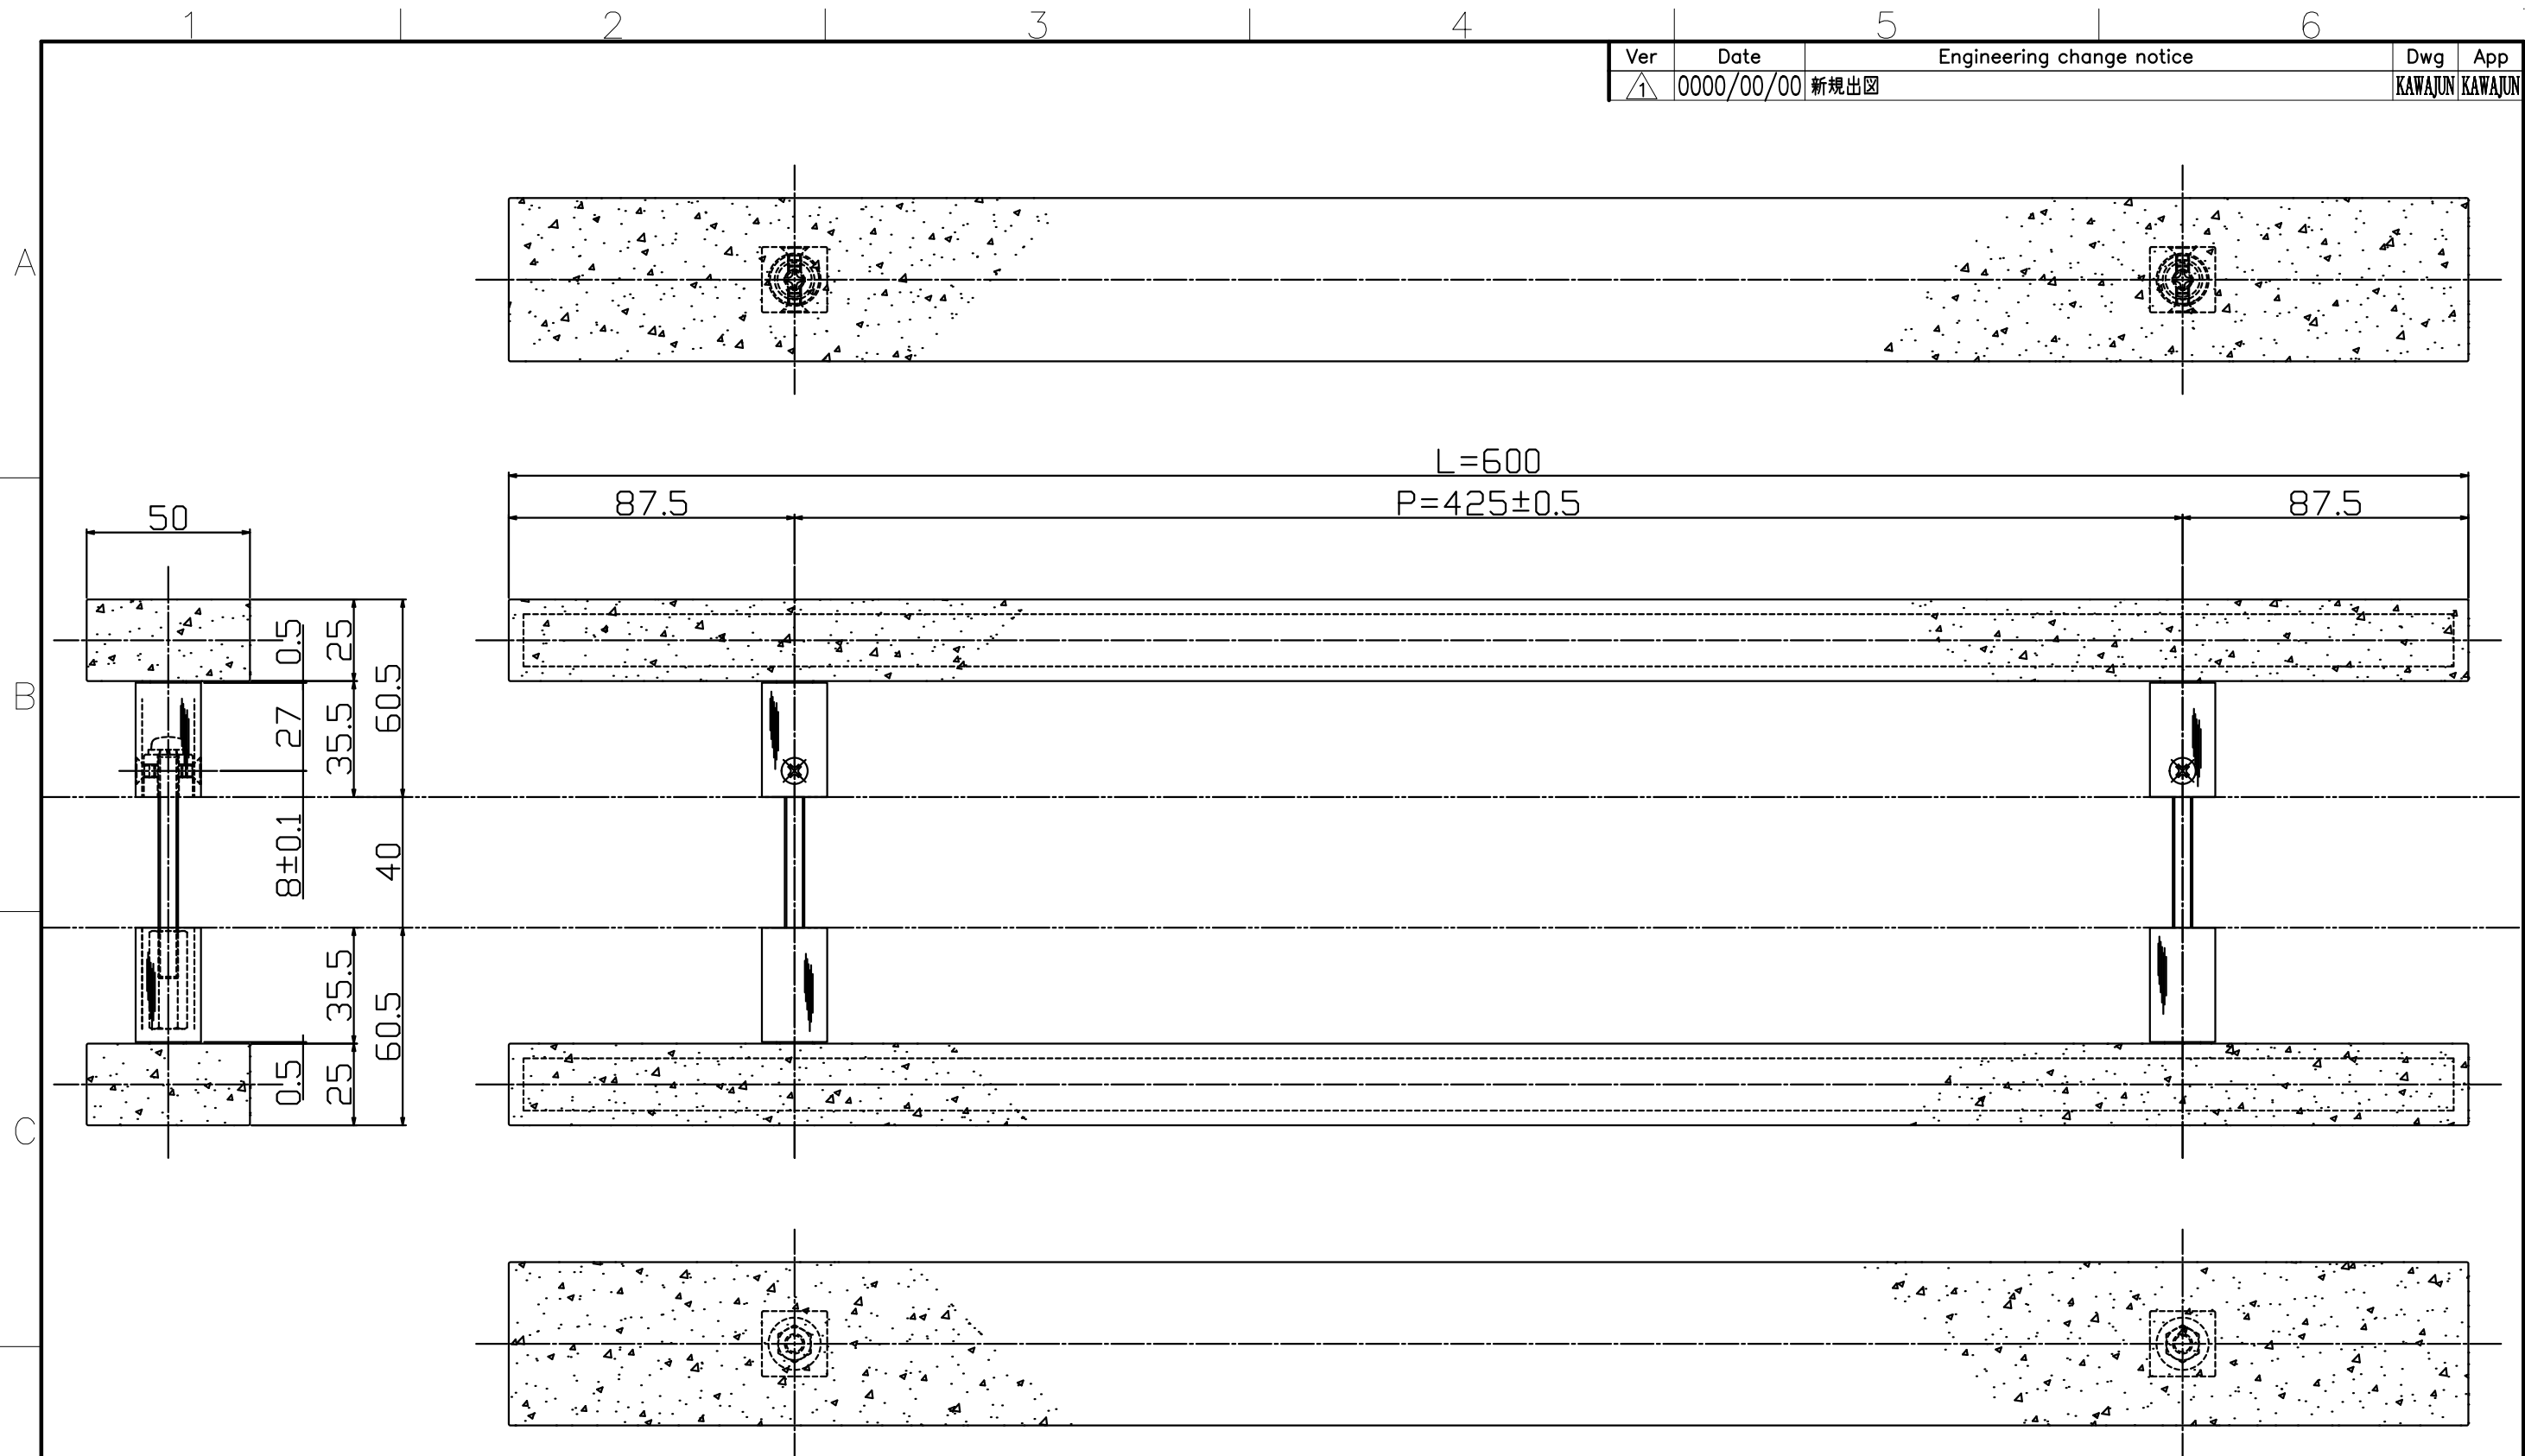

Ver	Date	Engineering change notice	Dwg	App
1	0000/00/00	新規出図	KAWAJUN	KAWAJUN

C-206-X-600

Finish	Code
AL Hairline Bronze & J-Cerad/OXIDE Moro	C-206-198-600
AL Mirror Black & J-Cerad/OXIDE Nero	C-206-199-600
AL Hairline Bronze & J-Cerad/OSSIDE Bruno	C-206-421-600
AL Mirror Black & J-Cerad/OSSIDE Nero	C-206-422-600

Product name	Name	Code
ドアハンドル	-	表参照
Door Pull Handle	-	Ver01
KAWAJUN 河淳株式会社	Dim	Geo
	s= 1:2	外形図