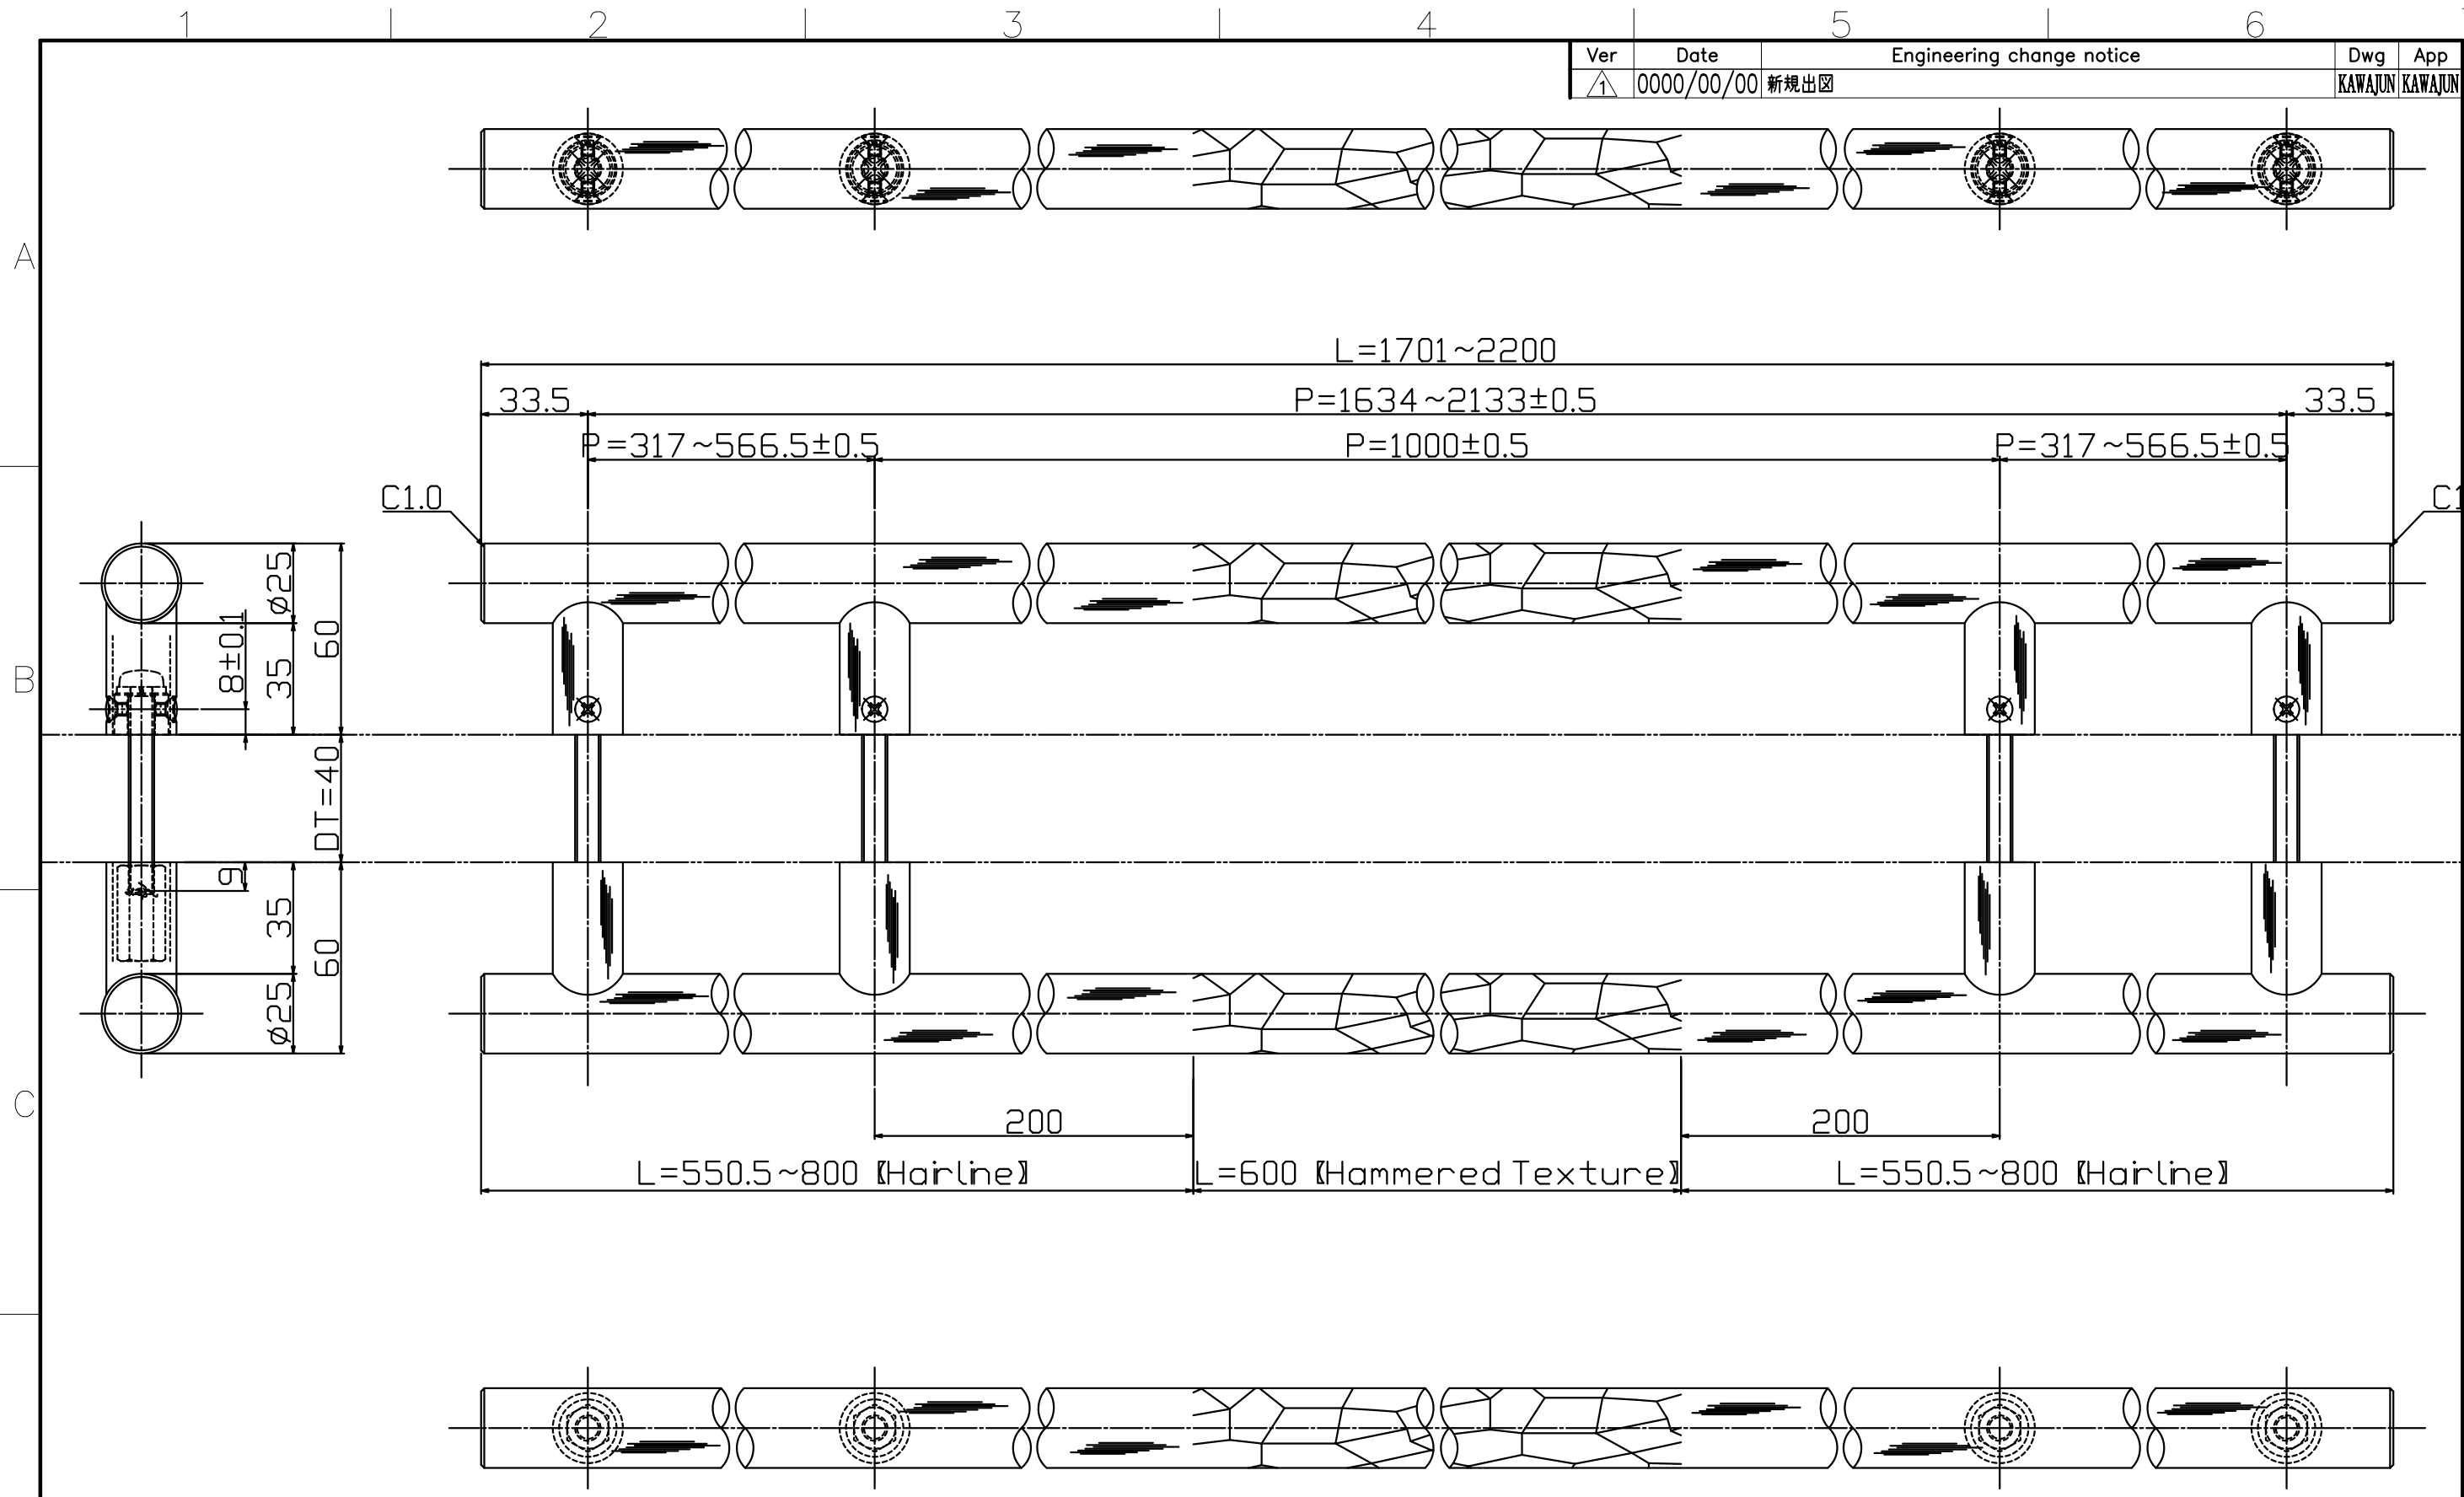

Ver	Date	Engineering change notice	Dwg	App
1	0000/00/00	新規出図	KAWAJUN	KAWAJUN

C-210-X-22C4

Finish	Code
AL Hammered Black & AL Hairline Black	C-210-308-22C4
AL Hammered Silver & AL Hairline Silver	C-210-309-22C4

Product name	Name	Code
ドアハンドル	-	C-210-22C4
Door Pull Handle	-	Ver01
KAWAJUN 河渾株式会社	Dim	Geo
	s= 1:2	外形図