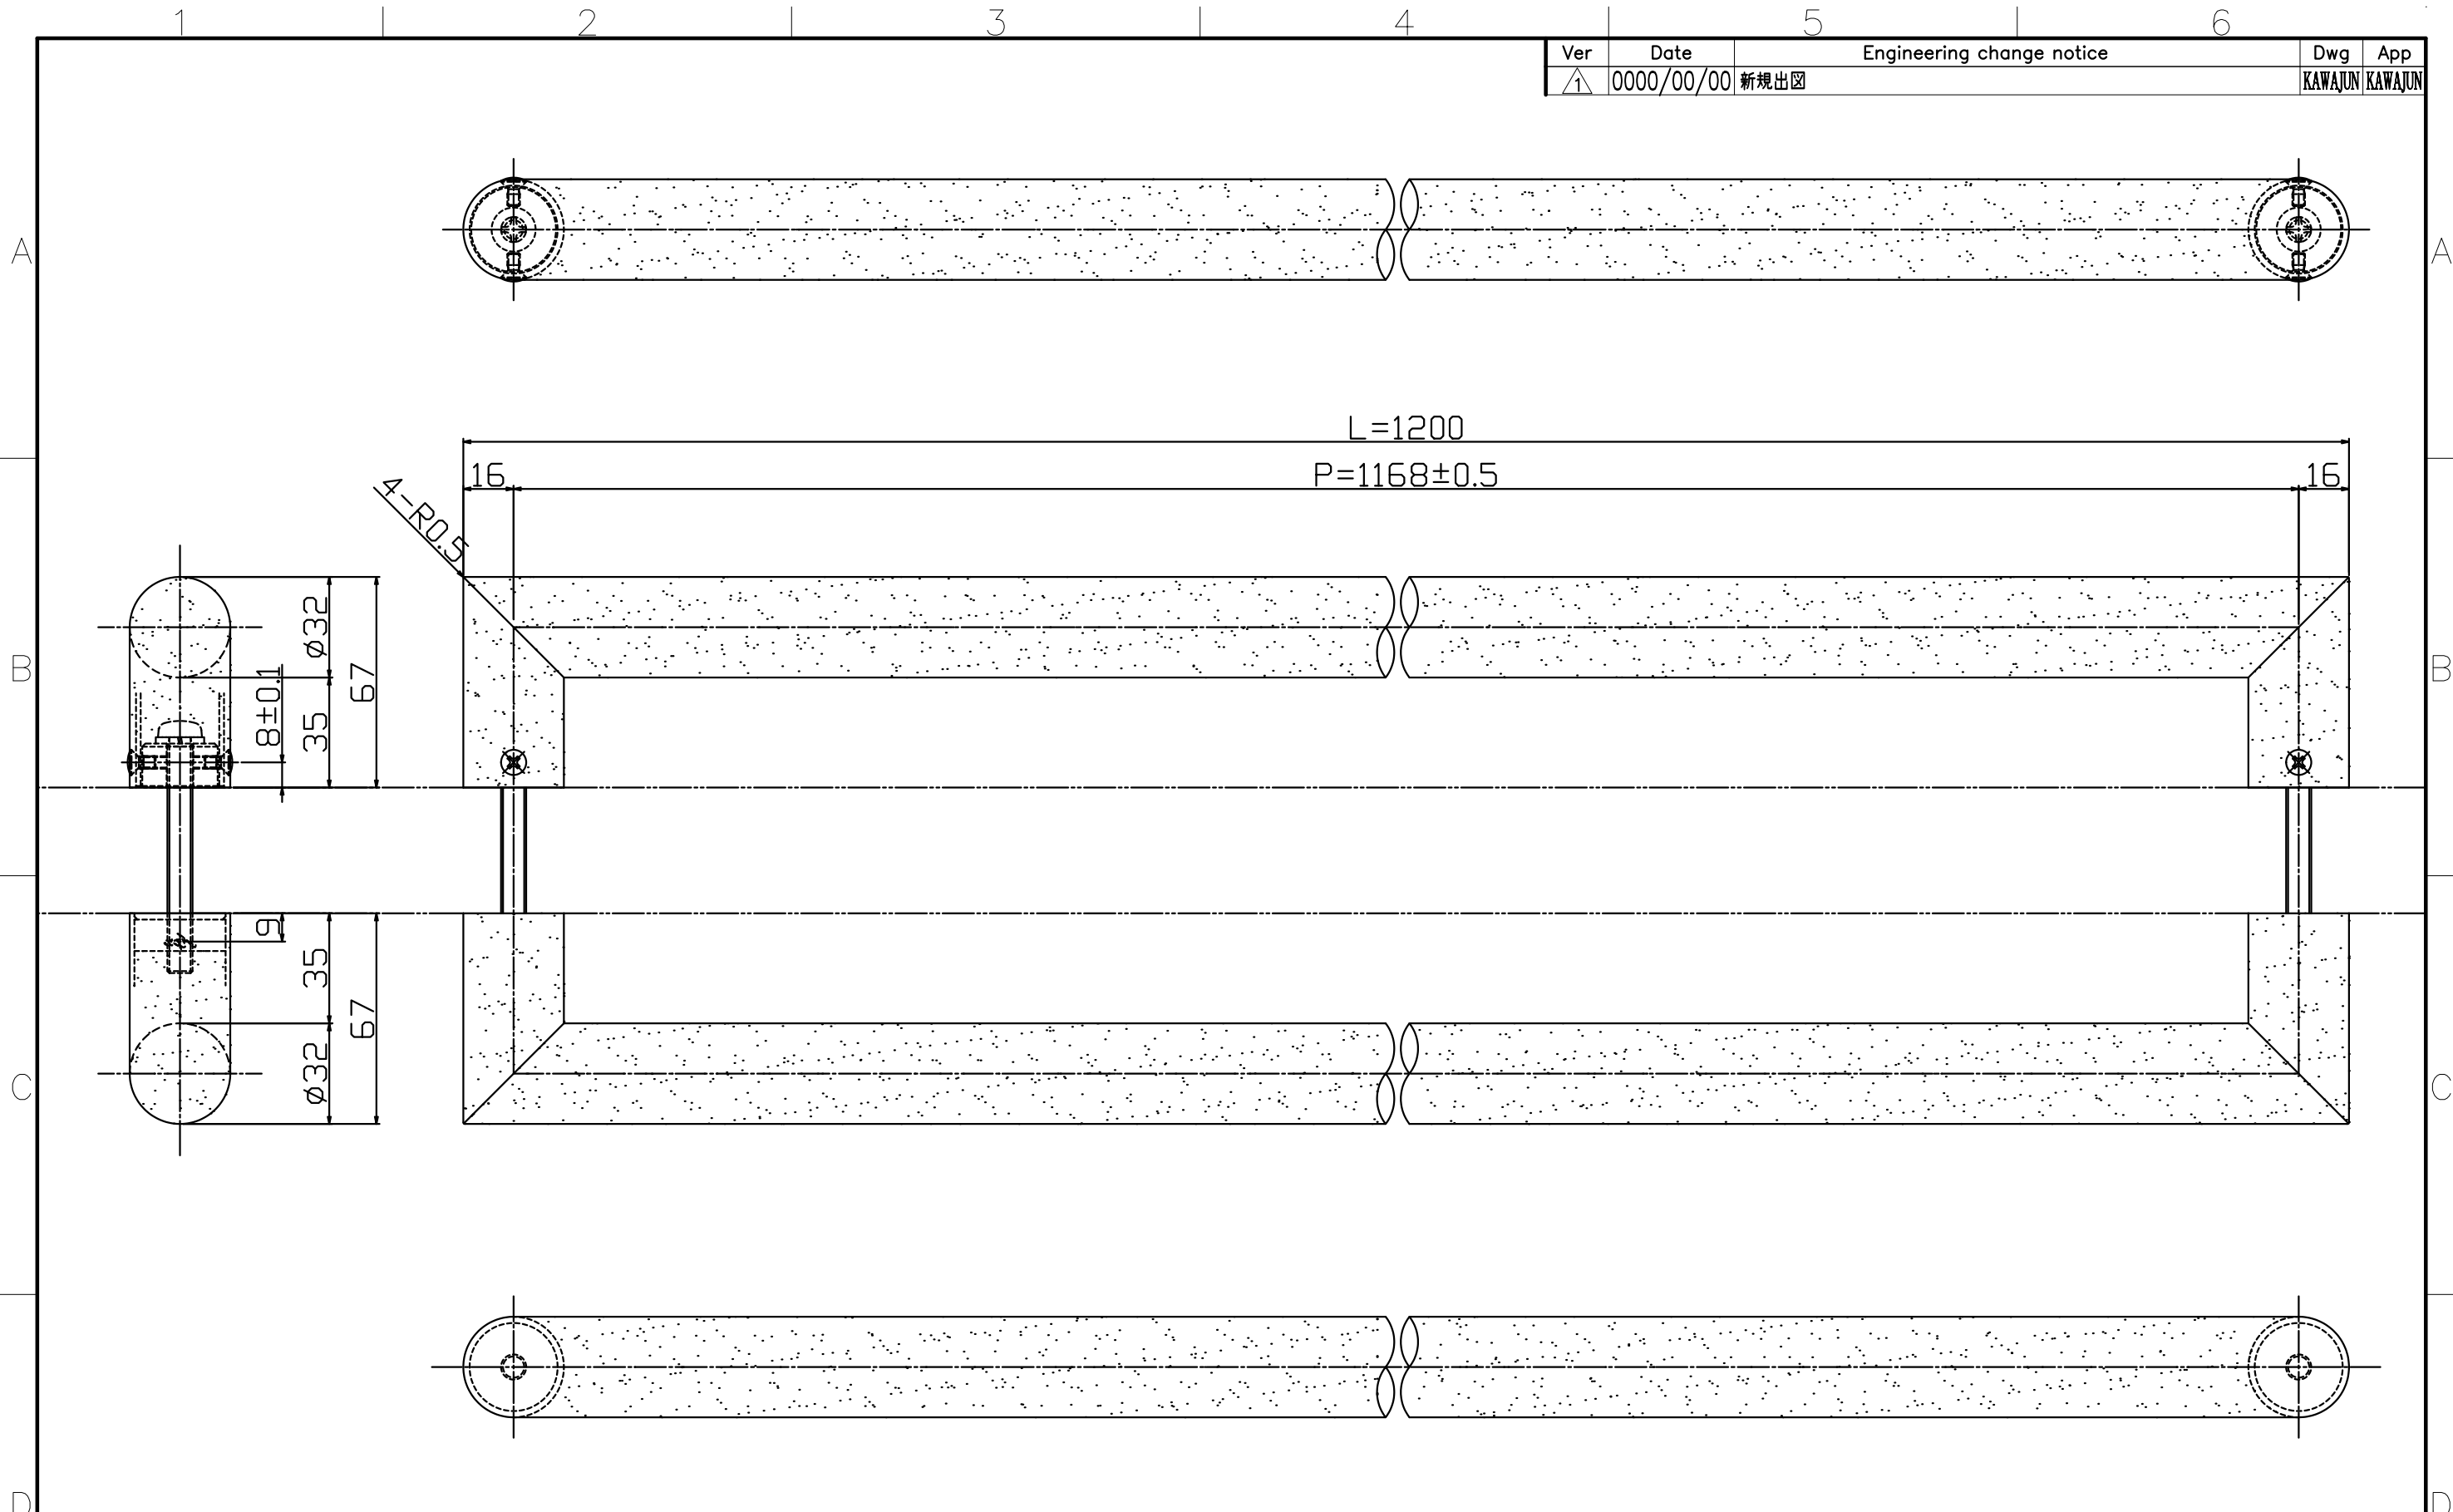

Ver	Date	Engineering change notice	Dwg	App
1	0000/00/00	新規出図	KAWAJUN	KAWAJUN

C-213-X-1200

Finish	Code
AL Shot Blasted Black	C-213-125-1200
AL Shot Blasted Silver	C-213-126-1200

Product name	Name	Code
ドアハンドル	-	表参照
Door Pull Handle	-	Ver01
<b>KAWAJUN</b> 河淳株式会社	Dim	Geo
	s= 1:2	外形図