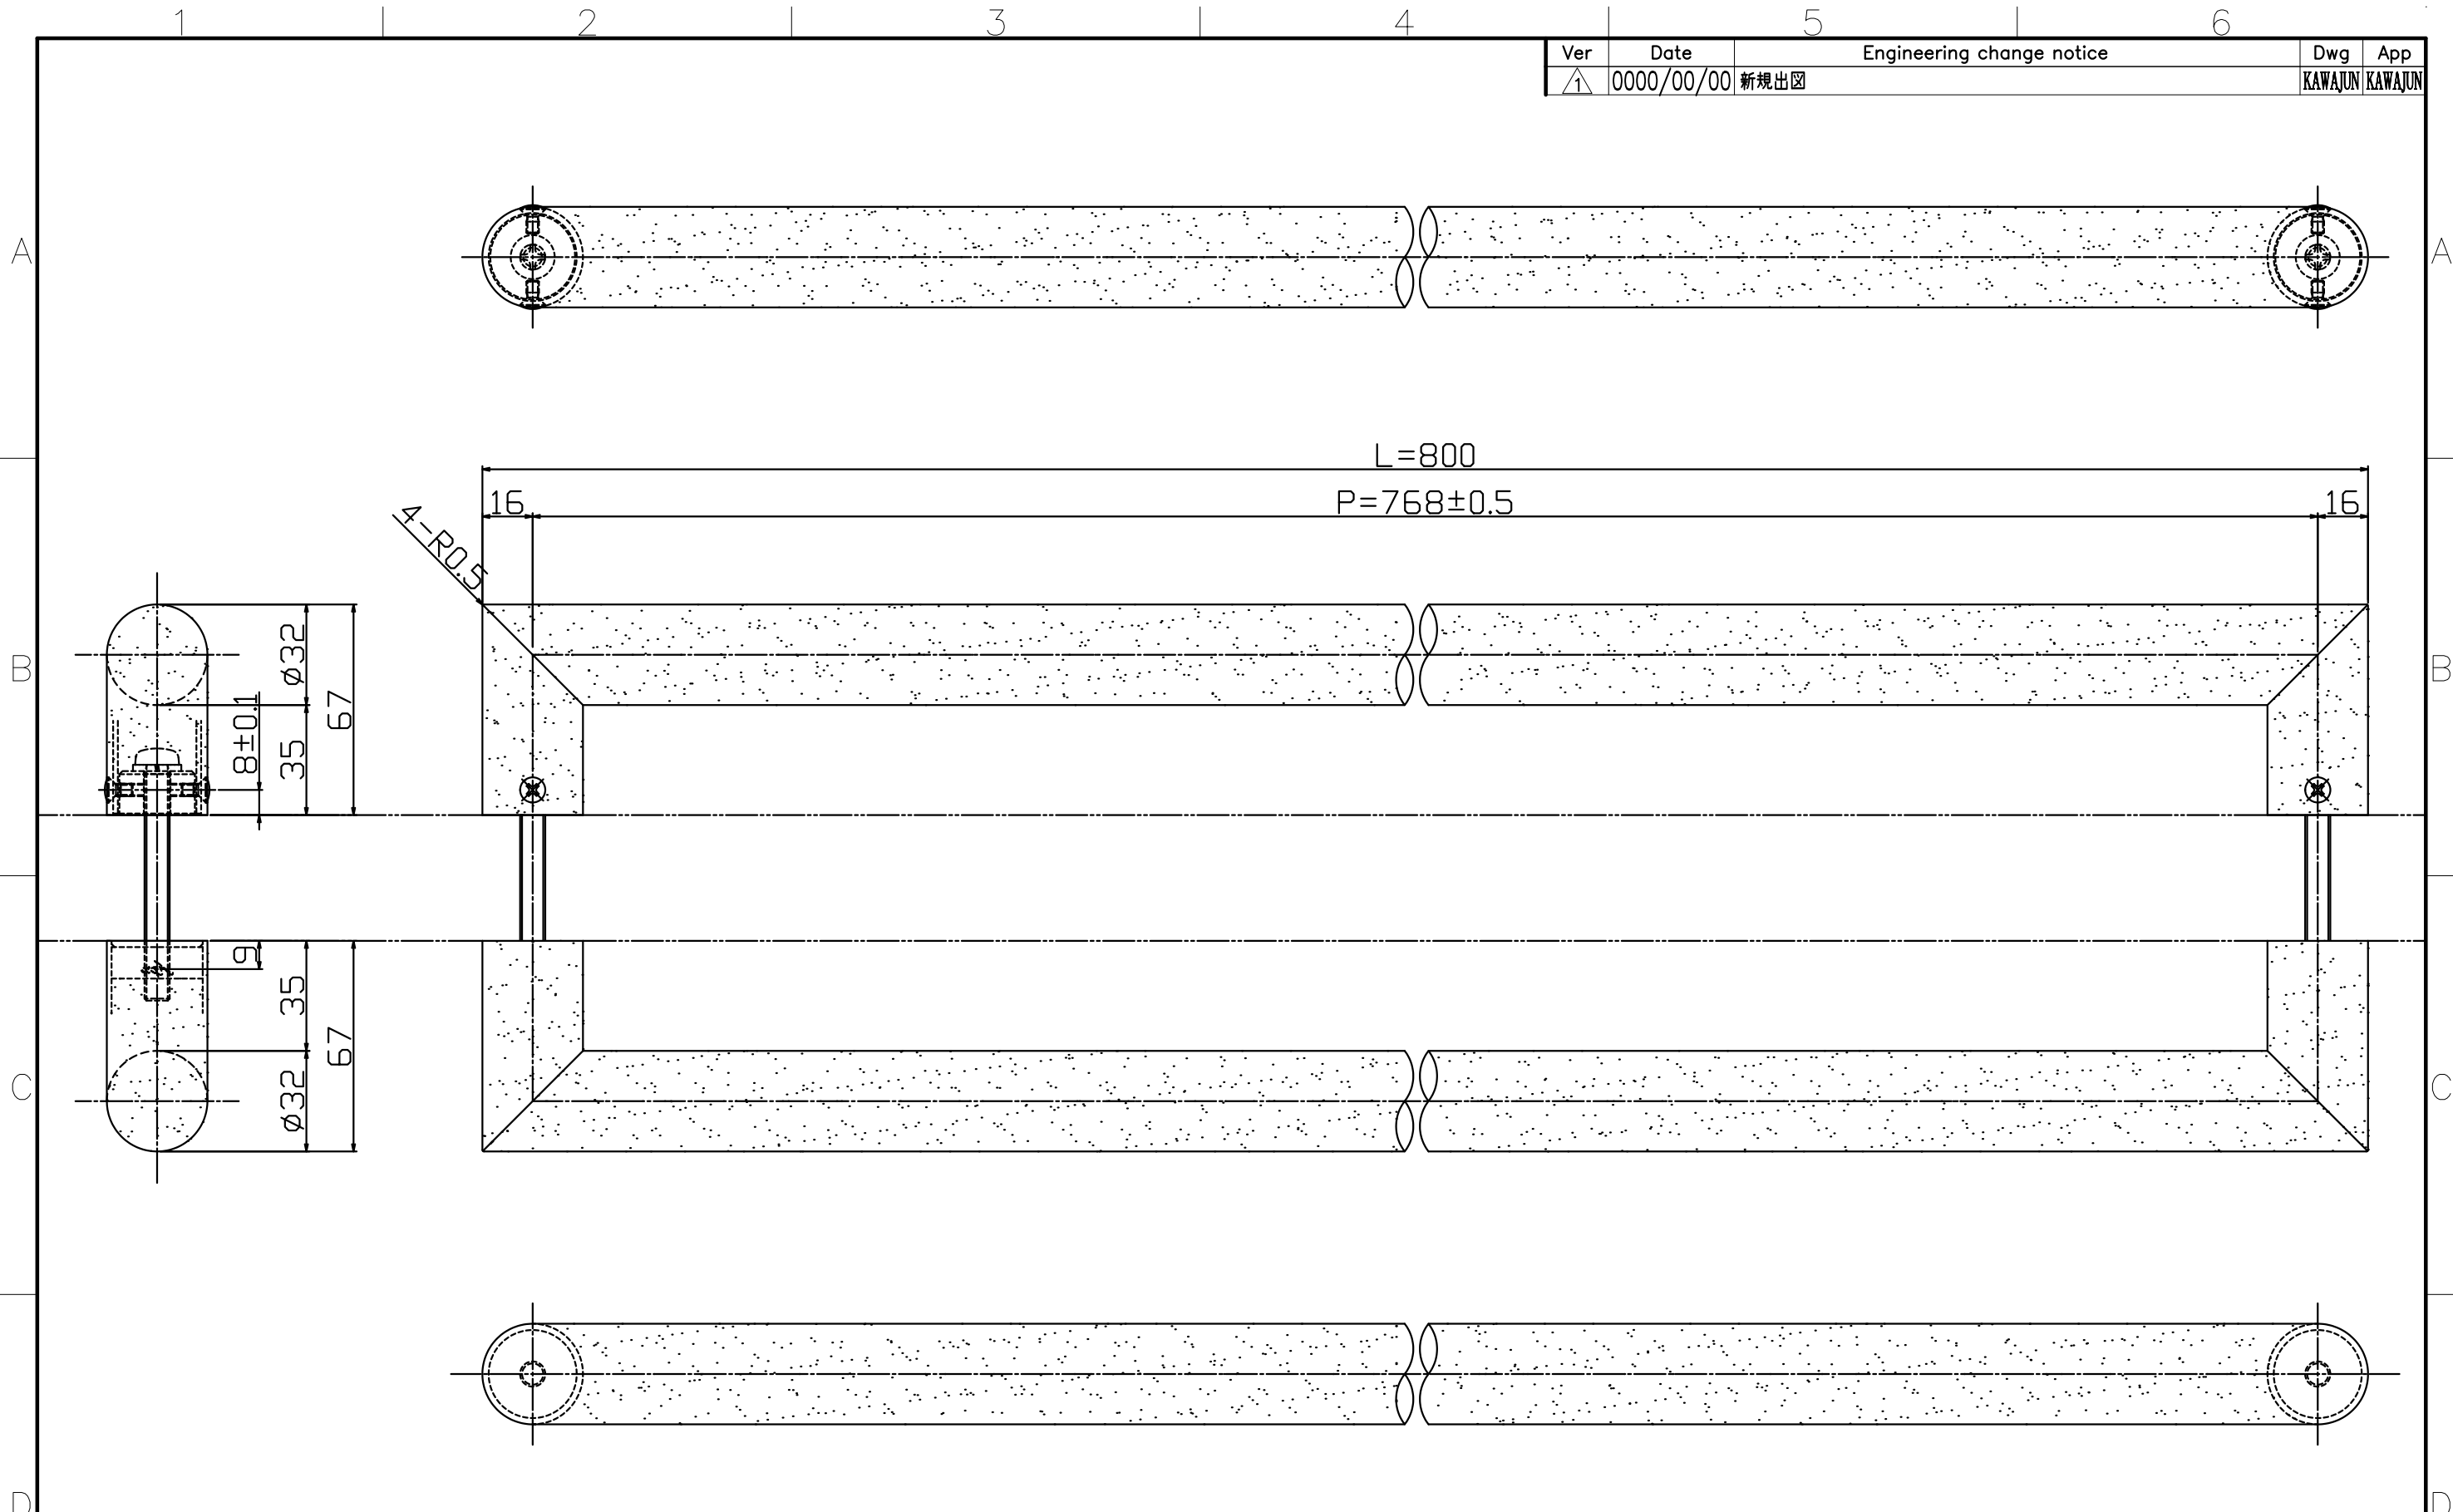

Ver	Date	Engineering change notice	Dwg	App
1	0000/00/00	新規出図	KAWAJUN	KAWAJUN

C-213-X-800

Finish	Code
AL Shot Blasted Black	C-213-125-800
AL Shot Blasted Silver	C-213-126-800

Product name	Name	Code
ドアハンドル	-	表参照
Door Pull Handle	-	Ver01
KAWAJUN 河淳株式会社	Dim	Geo
	s= 1:2	外形図